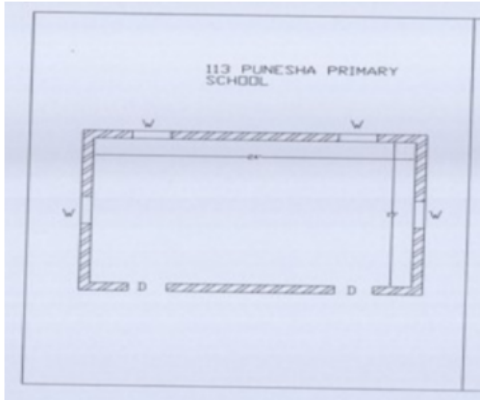

নির্বাচক নিবন্ধন আধিকারিকের স্বাক্ষর

Nazri Naksha

Google Map View

Polling Station Building Front View

Polling Station Front View

Cad View

Key MAP View

1 নাম : বনশ্রী মুন্ডা পিতার নাম: সুবল মুন্ডা বাড়ির নং : এন0214 বয়স : 23 লিঙ্গ : মহিলা	RTE2077055 ফটো উপলব্ধ	2 নাম : সুনিতা লোহার পিতার নাম: রামপদ লোহার বাড়ির নং : এন0082 বয়স : 22 লিঙ্গ : মহিলা	RTE2259042 ফটো উপলব্ধ	3 নাম : সুরজিৎ লোহার পিতার নাম: সুধাংশু লোহার বাড়ির নং : এন00 বয়স : 25 লিঙ্গ : পুরুষ	RTE2126670 ফটো উপলব্ধ
4 নাম : সৌমেন লোহার পিতার নাম: তপন লোহার বাড়ির নং : এন0011 বয়স : 25 লিঙ্গ : পুরুষ	RTE1863083 ফটো উপলব্ধ	5 নাম : মিনা লোহার স্বামীর নাম: রবিন লোহার বাড়ির নং : এন0011 বয়স : 27 লিঙ্গ : মহিলা	RTE2180834 ফটো উপলব্ধ	6 নাম : অম্বিকা লোহার স্বামীর নাম: আশিষ লোহার বাড়ির নং : এন0053 বয়স : 25 লিঙ্গ : মহিলা	RTE1863026 ফটো উপলব্ধ
7 নাম : অপর্ণা লোহার স্বামীর নাম: অভিজিৎ লোহার বাড়ির নং : এন0018 বয়স : 25 লিঙ্গ : মহিলা	RTE1971621 ফটো উপলব্ধ	8 নাম : কাকলী লোহার স্বামীর নাম: বাবাই লোহার বাড়ির নং : N0024 বয়স : 24 লিঙ্গ : মহিলা	RTE2027332 ফটো উপলব্ধ	9 নাম : জয়ন্ত লোহার পিতার নাম: বুধন লোহার বাড়ির নং : এন0018 বয়স : 29 লিঙ্গ : পুরুষ	RTE2077923 ফটো উপলব্ধ
10 নাম : সুমিত্রা লোহার পিতার নাম: অনিল লোহার বাড়ির নং : এন0075 বয়স : 40 লিঙ্গ : মহিলা	RTE0411553 ফটো উপলব্ধ	11 নাম : সার্থক লোহার পিতার নাম: সন্তোষ লোহার বাড়ির নং : N0006 বয়স : 25 লিঙ্গ : পুরুষ	RTE2027472 ফটো উপলব্ধ	12 নাম : অম্বলিকা লোহার স্বামীর নাম: বুদ্ধদেব লোহার বাড়ির নং : এন001 বয়স : 28 লিঙ্গ : মহিলা	RTE2128643 ফটো উপলব্ধ
13 নাম : আশিষ লোহার পিতার নাম: বাসু লোহার বাড়ির নং : এন0060 বয়স : 22 লিঙ্গ : পুরুষ	RTE2187656 ফটো উপলব্ধ	14 নাম : রুপা লোহার পিতার নাম: তারাপদ লোহার বাড়ির নং : এন0094 বয়স : 30 লিঙ্গ : মহিলা	RTE2187664 ফটো উপলব্ধ	15 নাম : পিউ লোহার স্বামীর নাম: তাপস লোহার বাড়ির নং : এন0017 বয়স : 24 লিঙ্গ : মহিলা	RTE2187680 ফটো উপলব্ধ
16 নাম : জয়া লোহার স্বামীর নাম: সুনীল লোহার বাড়ির নং : এন0115 বয়স : 22 লিঙ্গ : মহিলা	RTE2187706 ফটো উপলব্ধ	17 নাম : মনীষা লোহার পিতার নাম: বিপ্রব কুমার লোহার বাড়ির নং : এন0001 বয়স : 22 লিঙ্গ : মহিলা	RTE2187771 ফটো উপলব্ধ	18 নাম : মামনি লোহার পিতার নাম: মধুসূদন খামরই বাড়ির নং : N001 বয়স : 41 লিঙ্গ : মহিলা	ASQ1632496 ফটো উপলব্ধ
19 নাম : রমেশ লোহার পিতার নাম: বুধন লোহার বাড়ির নং : এন0018 বয়স : 28 লিঙ্গ : পুরুষ	RTE2077998 ফটো উপলব্ধ	20 নাম : বুদ্ধদেব লোহার পিতার নাম: সুনীল লোহার বাড়ির নং : n0030 বয়স : 35 লিঙ্গ : পুরুষ	RTE1681840 ফটো উপলব্ধ	21 নাম : পুতুল লোহার স্বামীর নাম: প্রসেনজিৎ লোহার বাড়ির নং : n0204 বয়স : 32 লিঙ্গ : মহিলা	RTE1687045 ফটো উপলব্ধ
22 নাম : পূজা লোহার স্বামীর নাম: স্বরূপ লোহার বাড়ির নং : n0205 বয়স : 28 লিঙ্গ : মহিলা	RTE1687052 ফটো উপলব্ধ	23 নাম : মামনি লোহার স্বামীর নাম: স্বরূপ লোহার বাড়ির নং : n0206 বয়স : 29 লিঙ্গ : মহিলা	RTE1687060 ফটো উপলব্ধ	24 নাম : সানু লোহার স্বামীর নাম: পুষ্প লোহার বাড়ির নং : 96 বয়স : 27 লিঙ্গ : পুরুষ	RTE1969849 ফটো উপলব্ধ
25 নাম : মিতুন লোহার পিতার নাম: হারাধন লোহার বাড়ির নং : n0002 বয়স : 36 লিঙ্গ : পুরুষ	RTE1118157 ফটো উপলব্ধ	26 নাম : উমা লোহার স্বামীর নাম: লালচাঁদ লোহার বাড়ির নং : n0002 বয়স : 36 লিঙ্গ : মহিলা	RTE1260207 ফটো উপলব্ধ	27 নাম : অজয় লোহার পিতার নাম: অরবিন্দ লোহার বাড়ির নং : এন0019 বয়স : 24 লিঙ্গ : পুরুষ	RTE2077980 ফটো উপলব্ধ
28 নাম : বিল্টু লোহার পিতার নাম: নন্দ লোহার বাড়ির নং : এন0015 বয়স : 24 লিঙ্গ : পুরুষ	RTE2077659 ফটো উপলব্ধ	29 নাম : রোহিত লোহার পিতার নাম: বাবলু লোহার বাড়ির নং : এন0059 বয়স : 25 লিঙ্গ : পুরুষ	RTE2077147 ফটো উপলব্ধ	30 নাম : সন্ধ্যা লোহার স্বামীর নাম: অরুণ লোহার বাড়ির নং : n0061 বয়স : 33 লিঙ্গ : মহিলা	RTE1555127 ফটো উপলব্ধ