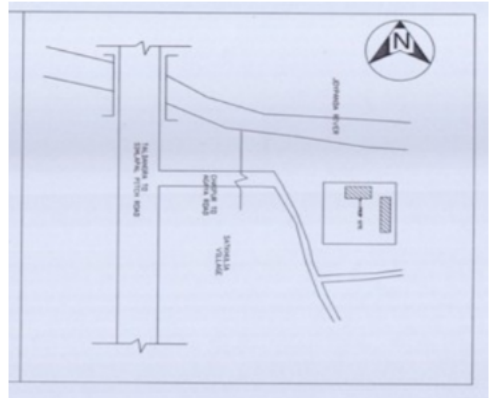

নির্বাচক নিবন্ধন আধিকারিকের স্বাক্ষর

Nazri Naksha

Google Map View

Polling Station Building Front View

Polling Station Front View

Cad View

Key MAP View

1 নাম : ইসমাইল খাঁন পিতার নাম: আব্দুল সাত্তার খাঁন বাড়ির নং : n0097 বয়স : 29 লিঙ্গ : পুরুষ	RTE1637644 ফটো উপলব্ধ	2 নাম : সাজিনা বিনি স্বামীর নাম: ইসমাইল খাঁন বাড়ির নং : n0098 বয়স : 34 লিঙ্গ : মহিলা	RTE1637636 ফটো উপলব্ধ	3 নাম : লুতফা বিবি খাঁন স্বামীর নাম: আব্দুল সাত্তার খাঁন বাড়ির নং : n0098 বয়স : 55 লিঙ্গ : মহিলা	DHC2301091 ফটো উপলব্ধ
4 নাম : আব্দুল সাত্তার খাঁন পিতার নাম: কাদের আলি খাঁন বাড়ির নং : n0097 বয়স : 56 লিঙ্গ : পুরুষ	WB/36/244/189692 ফটো উপলব্ধ	5 নাম : শিবু গরুই পিতার নাম: বিজয় গরুই বাড়ির নং : n0014 বয়স : 34 লিঙ্গ : পুরুষ	RTE1118843 ফটো উপলব্ধ	6 নাম : কল্যাণি গরুই স্বামীর নাম: বিজয় গরুই বাড়ির নং : n0014 বয়স : 56 লিঙ্গ : মহিলা	WB/36/244/294076 ফটো উপলব্ধ
7 নাম : বিজয় গরুই পিতার নাম: নিমাই গরুই বাড়ির নং : n0014 বয়স : 63 লিঙ্গ : পুরুষ	WB/36/244/294077 ফটো উপলব্ধ	8 নাম : ছবিলা গরুই স্বামীর নাম: জয়রাম গরুই বাড়ির নং : n0014 বয়স : 67 লিঙ্গ : মহিলা	WB/36/244/294078 ফটো উপলব্ধ	9 নাম : জয়রাম গরুই পিতার নাম: নিমাই গরুই বাড়ির নং : n0014 বয়স : 76 লিঙ্গ : পুরুষ	WB/36/244/294079 ফটো উপলব্ধ
10 নাম : পদ্মা গরুই স্বামীর নাম: বাবলু গরুই বাড়ির নং : n0013 বয়স : 46 লিঙ্গ : মহিলা	DHC1608553 ফটো উপলব্ধ	11 নাম : বাবলু গরুই পিতার নাম: কানাই গরুই বাড়ির নং : n0013 বয়স : 49 লিঙ্গ : পুরুষ	WB/36/244/294009 ফটো উপলব্ধ	12 নাম : রেনু গরুই স্বামীর নাম: কানাই গরুই বাড়ির নং : n0013 বয়স : 71 লিঙ্গ : মহিলা	WB/36/244/294010 ফটো উপলব্ধ
13 নাম : মমতা গরুই স্বামীর নাম: মনসারাম গরুই বাড়ির নং : n0012 বয়স : 32 লিঙ্গ : মহিলা	RTE1458215 ফটো উপলব্ধ	14 নাম : মনসারাম গরুই পিতার নাম: বিশ্বনাথ গরুই বাড়ির নং : n0012 বয়স : 38 লিঙ্গ : পুরুষ	DHC2702959 ফটো উপলব্ধ	15 নাম : উর্মিলা গরুই স্বামীর নাম: বিশ্বনাথ গরুই বাড়ির নং : এন0109 বয়স : 59 লিঙ্গ : মহিলা	RTE2138956 ফটো উপলব্ধ
16 নাম : বিশ্বনাথ গরুই পিতার নাম: নিতাই গরুই বাড়ির নং : n0012 বয়স : 61 লিঙ্গ : পুরুষ	WB/36/244/294082 ফটো উপলব্ধ	17 নাম : রুদ্দা গরুই স্বামীর নাম: শিবু গরুই বাড়ির নং : n0014 বয়স : 27 লিঙ্গ : মহিলা	RTE1761386 ফটো উপলব্ধ	18 নাম : বৃন্দাবন গরুই পিতার নাম: লক্ষী গরুই বাড়ির নং : n0016 বয়স : 61 লিঙ্গ : পুরুষ	WB/36/244/294083 ফটো উপলব্ধ
19 নাম : সন্ধ্যা গরুই স্বামীর নাম: লক্ষী গরুই বাড়ির নং : n0016 বয়স : 76 লিঙ্গ : মহিলা	WB/36/244/294090 ফটো উপলব্ধ	20 নাম : পিন্টু গরুই পিতার নাম: বাবলু গরুই বাড়ির নং : এন0013 বয়স : 26 লিঙ্গ : পুরুষ	RTE1856111 ফটো উপলব্ধ	21 নাম : লক্ষী গরুই স্বামীর নাম: দীপক গরুই বাড়ির নং : এন0009 বয়স : 29 লিঙ্গ : মহিলা	TVZ1531987 ফটো উপলব্ধ
22 নাম : বুলু গরুই স্বামীর নাম: বৃন্দাবন গরুই বাড়ির নং : n0016 বয়স : 48 লিঙ্গ : মহিলা	DHC2338879 ফটো উপলব্ধ	23 নাম : বৃন্দাবন গরুই পিতার নাম: বিজয় গরুই বাড়ির নং : n0014 বয়স : 29 লিঙ্গ : পুরুষ	RTE1555291 ফটো উপলব্ধ	24 নাম : দীপক গরুই পিতার নাম: বিশ্বনাথ গরুই বাড়ির নং : n0012 বয়স : 33 লিঙ্গ : পুরুষ	RTE1260777 ফটো উপলব্ধ
25 নাম : মহাদেব গরুই পিতার নাম: বৃন্দাবন গরুই বাড়ির নং : এন0016 বয়স : 21 লিঙ্গ : পুরুষ	RTE2242873 ফটো উপলব্ধ	26 নাম : নীলিমা গরুই স্বামীর নাম: বৃন্দাবন গরুই বাড়ির নং : এন0014 বয়স : 21 লিঙ্গ : মহিলা	RTE2242931 ফটো উপলব্ধ	27 নাম : সুচন্দ্রা চন্দ (বারিক) স্বামীর নাম: চঞ্চল বারিক বাড়ির নং : n0100 বয়স : 37 লিঙ্গ : মহিলা	DHC2738854 ফটো উপলব্ধ
28 নাম : সুশান্ত দুলে পিতার নাম: নরোওম দুলে বাড়ির নং : এন0028 বয়স : 22 লিঙ্গ : পুরুষ	RTE2164234 ফটো উপলব্ধ	29 নাম : মিনতী দুলে স্বামীর নাম: ধনঞ্জয় দুলে বাড়ির নং : এন0028 বয়স : 26 লিঙ্গ : মহিলা	RTE1801885 ফটো উপলব্ধ	30 নাম : সর্বানী দুলে স্বামীর নাম: শিশু দুলে বাড়ির নং : এন0028 বয়স : 27 লিঙ্গ : মহিলা	RTE2026995 ফটো উপলব্ধ