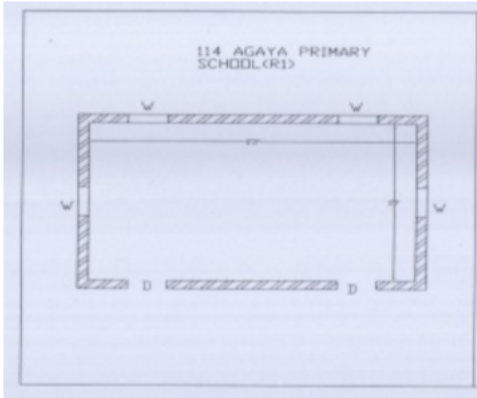

নির্বাচক নিবন্ধন আধিকারিকের স্বাক্ষর

Nazri Naksha

Google Map View

Polling Station Building Front View

Polling Station Front View

Cad View

Key MAP View

1 নাম : ইসমাইল খাঁন পিতার নাম: আব্দুল সাত্তার খাঁন বাড়ির নং : n0097 বয়স : 29 লিঙ্গ : পুরুষ	RTE1637644 ফটো উপলব্ধ	2 নাম : সাজিনা বিনি স্বামীর নাম: ইসমাইল খাঁন বাড়ির নং : n0098 বয়স : 34 লিঙ্গ : মহিলা	RTE1637636 ফটো উপলব্ধ	3 নাম : লুতফা বিবি খাঁন স্বামীর নাম: আব্দুল সাত্তার খাঁন বাড়ির নং : n0098 বয়স : 55 লিঙ্গ : মহিলা	DHC2301091 ফটো উপলব্ধ
4 নাম : আব্দুল সাত্তার খাঁন পিতার নাম: কাদের আলি খাঁন বাড়ির নং : n0097 বয়স : 56 লিঙ্গ : পুরুষ	WB/36/244/189692 ফটো উপলব্ধ	5 নাম : শিবু গরুই পিতার নাম: বিজয় গরুই বাড়ির নং : n0014 বয়স : 34 লিঙ্গ : পুরুষ	RTE1118843 ফটো উপলব্ধ	6 নাম : কল্যাণি গরুই স্বামীর নাম: বিজয় গরুই বাড়ির নং : n0014 বয়স : 56 লিঙ্গ : মহিলা	WB/36/244/294076 ফটো উপলব্ধ
7 নাম : বিজয় গরুই পিতার নাম: নিমাই গরুই বাড়ির নং : n0014 বয়স : 63 লিঙ্গ : পুরুষ	WB/36/244/294077 ফটো উপলব্ধ	8 নাম : ছবিলা গরুই স্বামীর নাম: জয়রাম গরুই বাড়ির নং : n0014 বয়স : 67 লিঙ্গ : মহিলা	WB/36/244/294078 ফটো উপলব্ধ	9 নাম : জয়রাম গরুই পিতার নাম: নিমাই গরুই বাড়ির নং : n0014 বয়স : 76 লিঙ্গ : পুরুষ	WB/36/244/294079 ফটো উপলব্ধ
10 নাম : পদ্মা গরুই স্বামীর নাম: বাবলু গরুই বাড়ির নং : n0013 বয়স : 46 লিঙ্গ : মহিলা	DHC1608553 ফটো উপলব্ধ	11 নাম : বাবলু গরুই পিতার নাম: কানাই গরুই বাড়ির নং : n0013 বয়স : 49 লিঙ্গ : পুরুষ	WB/36/244/294009 ফটো উপলব্ধ	12 নাম : রেনু গরুই স্বামীর নাম: কানাই গরুই বাড়ির নং : n0013 বয়স : 71 লিঙ্গ : মহিলা	WB/36/244/294010 ফটো উপলব্ধ
13 নাম : মমতা গরুই স্বামীর নাম: মনসারাম গরুই বাড়ির নং : n0012 বয়স : 32 লিঙ্গ : মহিলা	RTE1458215 ফটো উপলব্ধ	14 নাম : মনসারাম গরুই পিতার নাম: বিশ্বনাথ গরুই বাড়ির নং : n0012 বয়স : 38 লিঙ্গ : পুরুষ	DHC2702959 ফটো উপলব্ধ	15 নাম : উর্মিলা গরুই স্বামীর নাম: বিশ্বনাথ গরুই বাড়ির নং : এন0109 বয়স : 59 লিঙ্গ : মহিলা	RTE2138956 ফটো উপলব্ধ
16 নাম : বিশ্বনাথ গরুই পিতার নাম: নিতাই গরুই বাড়ির নং : n0012 বয়স : 61 লিঙ্গ : পুরুষ	WB/36/244/294082 ফটো উপলব্ধ	17 নাম : রুদ্দা গরুই স্বামীর নাম: শিবু গরুই বাড়ির নং : n0014 বয়স : 27 লিঙ্গ : মহিলা	RTE1761386 ফটো উপলব্ধ	18 নাম : বৃন্দাবন গরুই পিতার নাম: লক্ষী গরুই বাড়ির নং : n0016 বয়স : 61 লিঙ্গ : পুরুষ	WB/36/244/294083 ফটো উপলব্ধ
19 নাম : সন্ধ্যা গরুই স্বামীর নাম: লক্ষী গরুই বাড়ির নং : n0016 বয়স : 76 লিঙ্গ : মহিলা	WB/36/244/294090 ফটো উপলব্ধ	20 নাম : পিন্টু গরুই পিতার নাম: বাবলু গরুই বাড়ির নং : এন0013 বয়স : 26 লিঙ্গ : পুরুষ	RTE1856111 ফটো উপলব্ধ	21 নাম : লক্ষী গরুই স্বামীর নাম: দীপক গরুই বাড়ির নং : এন0009 বয়স : 29 লিঙ্গ : মহিলা	TVZ1531987 ফটো উপলব্ধ
22 নাম : বুলু গরুই স্বামীর নাম: বৃন্দাবন গরুই বাড়ির নং : n0016 বয়স : 48 লিঙ্গ : মহিলা	DHC2338879 ফটো উপলব্ধ	23 নাম : বৃন্দাবন গরুই পিতার নাম: বিজয় গরুই বাড়ির নং : n0014 বয়স : 29 লিঙ্গ : পুরুষ	RTE1555291 ফটো উপলব্ধ	24 নাম : দীপক গরুই পিতার নাম: বিশ্বনাথ গরুই বাড়ির নং : n0012 বয়স : 33 লিঙ্গ : পুরুষ	RTE1260777 ফটো উপলব্ধ
25 নাম : মহাদেব গরুই পিতার নাম: বৃন্দাবন গরুই বাড়ির নং : এন0016 বয়স : 21 লিঙ্গ : পুরুষ	RTE2242873 ফটো উপলব্ধ	26 নাম : নীলিমা গরুই স্বামীর নাম: বৃন্দাবন গরুই বাড়ির নং : এন0014 বয়স : 21 লিঙ্গ : মহিলা	RTE2242931 ফটো উপলব্ধ	27 নাম : সুচন্দ্রা চন্দ (বারিক) স্বামীর নাম: চঞ্চল বারিক বাড়ির নং : n0100 বয়স : 37 লিঙ্গ : মহিলা	DHC2738854 ফটো উপলব্ধ
28 নাম : সুশান্ত দুলে পিতার নাম: নরোওম দুলে বাড়ির নং : এন0028 বয়স : 22 লিঙ্গ : পুরুষ	RTE2164234 ফটো উপলব্ধ	29 নাম : মিনতী দুলে স্বামীর নাম: ধনঞ্জয় দুলে বাড়ির নং : এন0028 বয়স : 26 লিঙ্গ : মহিলা	RTE1801885 ফটো উপলব্ধ	30 নাম : সর্বানী দুলে স্বামীর নাম: শিশু দুলে বাড়ির নং : এন0028 বয়স : 27 লিঙ্গ : মহিলা	RTE2026995 ফটো উপলব্ধ