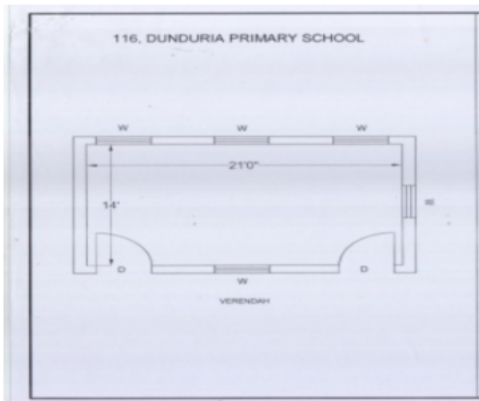

নির্বাচক নিবন্ধন আধিকারিকের স্বাক্ষর

Nazri Naksha

Google Map View

Polling Station Building Front View

Polling Station Front View

Cad View

Key MAP View

1 নাম : বুবন কুন্ডু স্বামীর নাম: মলয় কুন্ডু বাড়ির নং : n0011 বয়স : 37 লিঙ্গ : মহিলা	RTE1261312 ফটো উপলব্ধ	2 নাম : বাসবী কুন্ডু স্বামীর নাম: নিলয় কুন্ডু বাড়ির নং : n0011 বয়স : 43 লিঙ্গ : মহিলা	DHC2476752 ফটো উপলব্ধ	3 নাম : নিলয় কুন্ডু পিতার নাম: বলরাম কুন্ডু বাড়ির নং : n0011 বয়স : 52 লিঙ্গ : পুরুষ	WB/36/244/495263 ফটো উপলব্ধ
4 নাম : সুশান্ত কুন্ডু পিতার নাম: দুলাল কুন্ডু বাড়ির নং : n0010 বয়স : 29 লিঙ্গ : পুরুষ	RTE1555804 ফটো উপলব্ধ	5 নাম : সুমন্ত কুন্ডু পিতার নাম: দুলাল কুন্ডু বাড়ির নং : n0010 বয়স : 32 লিঙ্গ : পুরুষ	RTE1458835 ফটো উপলব্ধ	6 নাম : উমা কুন্ডু স্বামীর নাম: দুলাল কুন্ডু বাড়ির নং : n0010 বয়স : 54 লিঙ্গ : মহিলা	DHC1202027 ফটো উপলব্ধ
7 নাম : দুলাল কুন্ডু পিতার নাম: গঙ্গাধর কুন্ডু বাড়ির নং : n0010 বয়স : 61 লিঙ্গ : পুরুষ	WB/36/244/495259 ফটো উপলব্ধ	8 নাম : মীরা কুন্ডু স্বামীর নাম: গঙ্গাধর কুন্ডু বাড়ির নং : n0010 বয়স : 80 লিঙ্গ : মহিলা	WB/36/244/495261 ফটো উপলব্ধ	9 নাম : অমিয় কুন্ডু পিতার নাম: শ্যাম সুন্দর কুন্ডু বাড়ির নং : n0008 বয়স : 34 লিঙ্গ : পুরুষ	RTE1119429 ফটো উপলব্ধ
10 নাম : মুগ্ধা কুন্ডু স্বামীর নাম: অচিন্ত্য কুন্ডু বাড়ির নং : n0008 বয়স : 30 লিঙ্গ : মহিলা	RTE1458827 ফটো উপলব্ধ	11 নাম : অচিন্ত্য কুন্ডু পিতার নাম: শ্যাম সুন্দর কুন্ডু বাড়ির নং : n0008 বয়স : 35 লিঙ্গ : পুরুষ	RTE1119338 ফটো উপলব্ধ	12 নাম : সুজাতা কুন্ডু স্বামীর নাম: শ্যাম সুন্দর কুন্ডু বাড়ির নং : n0008 বয়স : 57 লিঙ্গ : মহিলা	WB/36/244/495786 ফটো উপলব্ধ
13 নাম : শ্যাম সুন্দর কুন্ডু পিতার নাম: সনাতন কুন্ডু বাড়ির নং : n0008 বয়স : 64 লিঙ্গ : পুরুষ	WB/36/244/495272 ফটো উপলব্ধ	14 নাম : মানস কুন্ডু পিতার নাম: দীলিপ কুন্ডু বাড়ির নং : n0007 বয়স : 30 লিঙ্গ : পুরুষ	RTE1458819 ফটো উপলব্ধ	15 নাম : অনামিকা কুন্ডু স্বামীর নাম: তপন কুন্ডু বাড়ির নং : n0007 বয়স : 44 লিঙ্গ : মহিলা	DHC2671659 ফটো উপলব্ধ
16 নাম : তপন কুন্ডু পিতার নাম: নন্দলাল কুন্ডু বাড়ির নং : n0007 বয়স : 52 লিঙ্গ : পুরুষ	RTE1893759 ফটো উপলব্ধ	17 নাম : বিশ্বজিৎ কুন্ডু পিতার নাম: লাল মোহন কুন্ডু বাড়ির নং : n0005 বয়স : 30 লিঙ্গ : পুরুষ	RTE1603596 ফটো উপলব্ধ	18 নাম : কাজল কুন্ডু স্বামীর নাম: নিরঞ্জন কুন্ডু বাড়ির নং : n0005 বয়স : 43 লিঙ্গ : মহিলা	DHC2202935 ফটো উপলব্ধ
19 নাম : নীরঞ্জন কুন্ডু পিতার নাম: রেনপদ কুন্ডু বাড়ির নং : n0005 বয়স : 51 লিঙ্গ : পুরুষ	WB/36/244/495273 ফটো উপলব্ধ	20 নাম : অভিজিৎ কুন্ডু পিতার নাম: লালমোহন কুন্ডু বাড়ির নং : n0005 বয়স : 31 লিঙ্গ : পুরুষ	RTE1458801 ফটো উপলব্ধ	21 নাম : রেবতী কুন্ডু স্বামীর নাম: লালমোহন কুন্ডু বাড়ির নং : n0005 বয়স : 56 লিঙ্গ : মহিলা	WB/36/244/495274 ফটো উপলব্ধ
22 নাম : লালমোহন কুন্ডু পিতার নাম: রেনপদ কুন্ডু বাড়ির নং : n0005 বয়স : 63 লিঙ্গ : পুরুষ	WB/36/244/495275 ফটো উপলব্ধ	23 নাম : মলয় কুন্ডু পিতার নাম: বলরাম কুন্ডু বাড়ির নং : n0011 বয়স : 46 লিঙ্গ : পুরুষ	DHC1202381 ফটো উপলব্ধ	24 নাম : দিলীপ কুন্ডু পিতার নাম: নন্দলাল কুন্ডু বাড়ির নং : n0007 বয়স : 58 লিঙ্গ : পুরুষ	RTE1934546 ফটো উপলব্ধ
25 নাম : রীনা কুন্ডু স্বামীর নাম: দিলীপ কুন্ডু বাড়ির নং : n0007 বয়স : 54 লিঙ্গ : মহিলা	RTE1934553 ফটো উপলব্ধ	26 নাম : মনোজ কুণ্ডু পিতার নাম: তপন কুণ্ডু বাড়ির নং : এন0007 বয়স : 23 লিঙ্গ : পুরুষ	RTE2054005 ফটো উপলব্ধ	27 নাম : বলরাম কুন্ডু পিতার নাম: সনাতন কুন্ডু বাড়ির নং : n0011 বয়স : 76 লিঙ্গ : পুরুষ	RTE1933225 ফটো উপলব্ধ
28 নাম : মৌসুমী পাল কুণ্ডু স্বামীর নাম: অমিয় কুণ্ডু বাড়ির নং : n0008 বয়স : 31 লিঙ্গ : মহিলা	UNU1559855 ফটো উপলব্ধ	29 নাম : দিপালী কুন্ডু স্বামীর নাম: বলরাম কুন্ডু বাড়ির নং : n0011 বয়স : 67 লিঙ্গ : মহিলা	RTE1933233 ফটো উপলব্ধ	30 নাম : গুরুদাস দে পিতার নাম: কানাই দে বাড়ির নং : n0007 বয়স : 30 লিঙ্গ : পুরুষ	RTE1638204 ফটো উপলব্ধ