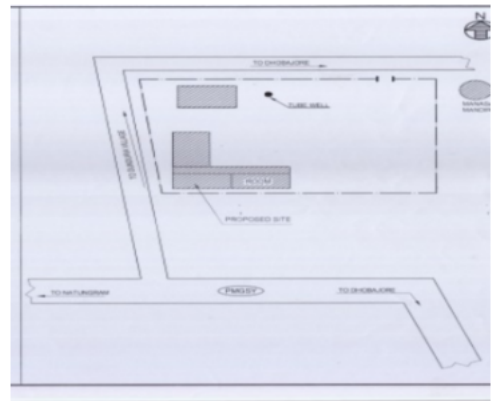

নির্বাচক নিবন্ধন আধিকারিকের স্বাক্ষর

Nazri Naksha

Google Map View

Polling Station Building Front View

Polling Station Front View

Cad View

Key MAP View

1 নাম : বুবন কুন্ডু স্বামীর নাম: মলয় কুন্ডু বাড়ির নং : n0011 বয়স : 37 লিঙ্গ : মহিলা	RTE1261312 ফটো উপলব্ধ	2 নাম : বাসবী কুন্ডু স্বামীর নাম: নিলয় কুন্ডু বাড়ির নং : n0011 বয়স : 43 লিঙ্গ : মহিলা	DHC2476752 ফটো উপলব্ধ	3 নাম : নিলয় কুন্ডু পিতার নাম: বলরাম কুন্ডু বাড়ির নং : n0011 বয়স : 52 লিঙ্গ : পুরুষ	WB/36/244/495263 ফটো উপলব্ধ
4 নাম : সুশান্ত কুন্ডু পিতার নাম: দুলাল কুন্ডু বাড়ির নং : n0010 বয়স : 29 লিঙ্গ : পুরুষ	RTE1555804 ফটো উপলব্ধ	5 নাম : সুমন্ত কুন্ডু পিতার নাম: দুলাল কুন্ডু বাড়ির নং : n0010 বয়স : 32 লিঙ্গ : পুরুষ	RTE1458835 ফটো উপলব্ধ	6 নাম : উমা কুন্ডু স্বামীর নাম: দুলাল কুন্ডু বাড়ির নং : n0010 বয়স : 54 লিঙ্গ : মহিলা	DHC1202027 ফটো উপলব্ধ
7 নাম : দুলাল কুন্ডু পিতার নাম: গঙ্গাধর কুন্ডু বাড়ির নং : n0010 বয়স : 61 লিঙ্গ : পুরুষ	WB/36/244/495259 ফটো উপলব্ধ	8 নাম : মীরা কুন্ডু স্বামীর নাম: গঙ্গাধর কুন্ডু বাড়ির নং : n0010 বয়স : 80 লিঙ্গ : মহিলা	WB/36/244/495261 ফটো উপলব্ধ	9 নাম : অমিয় কুন্ডু পিতার নাম: শ্যাম সুন্দর কুন্ডু বাড়ির নং : n0008 বয়স : 34 লিঙ্গ : পুরুষ	RTE1119429 ফটো উপলব্ধ
10 নাম : মুগ্ধা কুন্ডু স্বামীর নাম: অচিন্ত্য কুন্ডু বাড়ির নং : n0008 বয়স : 30 লিঙ্গ : মহিলা	RTE1458827 ফটো উপলব্ধ	11 নাম : অচিন্ত্য কুন্ডু পিতার নাম: শ্যাম সুন্দর কুন্ডু বাড়ির নং : n0008 বয়স : 35 লিঙ্গ : পুরুষ	RTE1119338 ফটো উপলব্ধ	12 নাম : সুজাতা কুন্ডু স্বামীর নাম: শ্যাম সুন্দর কুন্ডু বাড়ির নং : n0008 বয়স : 57 লিঙ্গ : মহিলা	WB/36/244/495786 ফটো উপলব্ধ
13 নাম : শ্যাম সুন্দর কুন্ডু পিতার নাম: সনাতন কুন্ডু বাড়ির নং : n0008 বয়স : 64 লিঙ্গ : পুরুষ	WB/36/244/495272 ফটো উপলব্ধ	14 নাম : মানস কুন্ডু পিতার নাম: দীলিপ কুন্ডু বাড়ির নং : n0007 বয়স : 30 লিঙ্গ : পুরুষ	RTE1458819 ফটো উপলব্ধ	15 নাম : অনামিকা কুন্ডু স্বামীর নাম: তপন কুন্ডু বাড়ির নং : n0007 বয়স : 44 লিঙ্গ : মহিলা	DHC2671659 ফটো উপলব্ধ
16 নাম : তপন কুন্ডু পিতার নাম: নন্দলাল কুন্ডু বাড়ির নং : n0007 বয়স : 52 লিঙ্গ : পুরুষ	RTE1893759 ফটো উপলব্ধ	17 নাম : বিশ্বজিৎ কুন্ডু পিতার নাম: লাল মোহন কুন্ডু বাড়ির নং : n0005 বয়স : 30 লিঙ্গ : পুরুষ	RTE1603596 ফটো উপলব্ধ	18 নাম : কাজল কুন্ডু স্বামীর নাম: নিরঞ্জন কুন্ডু বাড়ির নং : n0005 বয়স : 43 লিঙ্গ : মহিলা	DHC2202935 ফটো উপলব্ধ
19 নাম : নীরঞ্জন কুন্ডু পিতার নাম: রেনপদ কুন্ডু বাড়ির নং : n0005 বয়স : 51 লিঙ্গ : পুরুষ	WB/36/244/495273 ফটো উপলব্ধ	20 নাম : অভিজিৎ কুন্ডু পিতার নাম: লালমোহন কুন্ডু বাড়ির নং : n0005 বয়স : 31 লিঙ্গ : পুরুষ	RTE1458801 ফটো উপলব্ধ	21 নাম : রেবতী কুন্ডু স্বামীর নাম: লালমোহন কুন্ডু বাড়ির নং : n0005 বয়স : 56 লিঙ্গ : মহিলা	WB/36/244/495274 ফটো উপলব্ধ
22 নাম : লালমোহন কুন্ডু পিতার নাম: রেনপদ কুন্ডু বাড়ির নং : n0005 বয়স : 63 লিঙ্গ : পুরুষ	WB/36/244/495275 ফটো উপলব্ধ	23 নাম : মলয় কুন্ডু পিতার নাম: বলরাম কুন্ডু বাড়ির নং : n0011 বয়স : 46 লিঙ্গ : পুরুষ	DHC1202381 ফটো উপলব্ধ	24 নাম : দিলীপ কুন্ডু পিতার নাম: নন্দলাল কুন্ডু বাড়ির নং : n0007 বয়স : 58 লিঙ্গ : পুরুষ	RTE1934546 ফটো উপলব্ধ
25 নাম : রীনা কুন্ডু স্বামীর নাম: দিলীপ কুন্ডু বাড়ির নং : n0007 বয়স : 54 লিঙ্গ : মহিলা	RTE1934553 ফটো উপলব্ধ	26 নাম : মনোজ কুণ্ডু পিতার নাম: তপন কুণ্ডু বাড়ির নং : এন0007 বয়স : 23 লিঙ্গ : পুরুষ	RTE2054005 ফটো উপলব্ধ	27 নাম : বলরাম কুন্ডু পিতার নাম: সনাতন কুন্ডু বাড়ির নং : n0011 বয়স : 76 লিঙ্গ : পুরুষ	RTE1933225 ফটো উপলব্ধ
28 নাম : মৌসুমী পাল কুণ্ডু স্বামীর নাম: অমিয় কুণ্ডু বাড়ির নং : n0008 বয়স : 31 লিঙ্গ : মহিলা	UNU1559855 ফটো উপলব্ধ	29 নাম : দিপালী কুন্ডু স্বামীর নাম: বলরাম কুন্ডু বাড়ির নং : n0011 বয়স : 67 লিঙ্গ : মহিলা	RTE1933233 ফটো উপলব্ধ	30 নাম : গুরুদাস দে পিতার নাম: কানাই দে বাড়ির নং : n0007 বয়স : 30 লিঙ্গ : পুরুষ	RTE1638204 ফটো উপলব্ধ