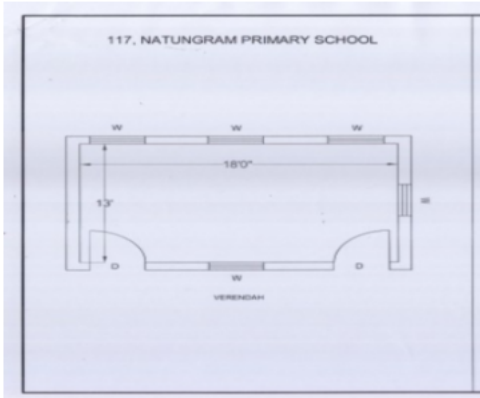

নির্বাচক নিবন্ধন আধিকারিকের স্বাক্ষর

Nazri Naksha

Google Map View

Polling Station Building Front View

Polling Station Front View

Cad View

Key MAP View

1 নাম : ভারতী মাঝি স্বামীর নাম: রুপচাঁদ মাঝি বাড়ির নং : n0049 বয়স : 46 লিঙ্গ : মহিলা	DHC1201383 ফটো উপলব্ধ	2 নাম : অভিজীৎ গুলি পিতার নাম: রুপচাঁদ গুলি বাড়ির নং : এন0049 বয়স : 24 লিঙ্গ : পুরুষ	RTE2054187 ফটো উপলব্ধ	3 নাম : রুপচাঁদ গুলি পিতার নাম: গোষ্ঠ বিহারী গুলি বাড়ির নং : n0049 বয়স : 50 লিঙ্গ : পুরুষ	WB/36/244/495211 ফটো উপলব্ধ
4 নাম : শিল্পা মাঝি স্বামীর নাম: অচিন্ত্য মাঝি বাড়ির নং : এন0049 বয়স : 22 লিঙ্গ : মহিলা	RTE2163459 ফটো উপলব্ধ	5 নাম : শ্যামল গুলিমাঝি পিতার নাম: সুভাষ গুলিমাঝি বাড়ির নং : n0099 বয়স : 35 লিঙ্গ : পুরুষ	RTE1119783 ফটো উপলব্ধ	6 নাম : নির্মল গুলিমাঝি পিতার নাম: সুভাষ গুলিমাঝি বাড়ির নং : n0099 বয়স : 35 লিঙ্গ : পুরুষ	RTE1052844 ফটো উপলব্ধ
7 নাম : শঙ্করী গুলি মাঝি স্বামীর নাম: সুভাষ গুলিমাঝি বাড়ির নং : n0099 বয়স : 53 লিঙ্গ : মহিলা	WB/36/244/495743 ফটো উপলব্ধ	8 নাম : খুকুমনি বাসুলি(গায়েন) স্বামীর নাম: তপন গায়েন বাড়ির নং : n0027 বয়স : 36 লিঙ্গ : মহিলা	RTE1119676 ফটো উপলব্ধ	9 নাম : তপন গায়েন পিতার নাম: কমল গায়েন বাড়ির নং : n0027 বয়স : 44 লিঙ্গ : পুরুষ	DHC2150456 ফটো উপলব্ধ
10 নাম : ছায়া গায়েন স্বামীর নাম: অবনী গায়েন বাড়ির নং : n0027 বয়স : 56 লিঙ্গ : মহিলা	WB/36/244/495228 ফটো উপলব্ধ	11 নাম : অবনী গায়েন পিতার নাম: কমল গায়েন বাড়ির নং : n0027 বয়স : 61 লিঙ্গ : পুরুষ	WB/36/244/495057 ফটো উপলব্ধ	12 নাম : শ্রীহরি ঘোষ পিতার নাম: নির্ভয় ঘোষ বাড়ির নং : n0057 বয়স : 58 লিঙ্গ : পুরুষ	RTE1943885 ফটো উপলব্ধ
13 নাম : চন্দনা ঘোষ স্বামীর নাম: কাঞ্চন ঘোষ বাড়ির নং : n0095 বয়স : 53 লিঙ্গ : মহিলা	WB/36/244/495753 ফটো উপলব্ধ	14 নাম : কাঞ্চন ঘোষ পিতার নাম: সুধীশ ঘোষ বাড়ির নং : n0095 বয়স : 58 লিঙ্গ : পুরুষ	WB/36/244/495232 ফটো উপলব্ধ	15 নাম : বুবন ঘোষ পিতার নাম: অপূর্বকান্তি ঘোষ বাড়ির নং : 0243 বয়স : 35 লিঙ্গ : পুরুষ	RTE1119791 ফটো উপলব্ধ
16 নাম : জ্যোৎস্না ঘোষ স্বামীর নাম: শ্রীহরি ঘোষ বাড়ির নং : n0057 বয়স : 47 লিঙ্গ : মহিলা	RTE1943851 ফটো উপলব্ধ	17 নাম : সোনালী ঘোষ পিতার নাম: কালিকিঙ্কর ঘোষ বাড়ির নং : N0094 বয়স : 24 লিঙ্গ : মহিলা	RTE1989243 ফটো উপলব্ধ	18 নাম : সীমা ঘোষ পিতার নাম: সিদ্ধেশ্বর ঘোষ বাড়ির নং : N0058 বয়স : 24 লিঙ্গ : মহিলা	RTE1989151 ফটো উপলব্ধ
19 নাম : আরতী ঘোষ স্বামীর নাম: ভবেশ ঘোষ বাড়ির নং : n0106 বয়স : 86 লিঙ্গ : মহিলা	RTE2132876 ফটো উপলব্ধ	20 নাম : অংশুমান ঘোষ মায়ের নাম: প্রমীলা ঘোষ বাড়ির নং : n0095 বয়স : 59 লিঙ্গ : পুরুষ	RTE1556216 ফটো উপলব্ধ	21 নাম : জয়জিৎ ঘোষ পিতার নাম: কাঞ্চন ঘোষ বাড়ির নং : n0095 বয়স : 29 লিঙ্গ : পুরুষ	RTE1555937 ফটো উপলব্ধ
22 নাম : টুটিন ঘোষ পিতার নাম: কাঞ্চন ঘোষ বাড়ির নং : n0095 বয়স : 32 লিঙ্গ : পুরুষ	RTE1351162 ফটো উপলব্ধ	23 নাম : চায়না ঘোষ স্বামীর নাম: কালিকিঙ্কর ঘোষ বাড়ির নং : n0094 বয়স : 50 লিঙ্গ : মহিলা	DHC0778159 ফটো উপলব্ধ	24 নাম : কালিকিঙ্কর ঘোষ পিতার নাম: জগদীশ ঘোষ বাড়ির নং : 0243 বয়স : 55 লিঙ্গ : পুরুষ	DHC0778142 ফটো উপলব্ধ
25 নাম : অভিষেক ঘোষ পিতার নাম: অসিত বরন ঘোষ বাড়ির নং : n0087 বয়স : 30 লিঙ্গ : পুরুষ	RTE1459130 ফটো উপলব্ধ	26 নাম : রুমা ঘোষ স্বামীর নাম: বুদ্ধদেব ঘোষ বাড়ির নং : n0087 বয়স : 38 লিঙ্গ : মহিলা	RTE1201961 ফটো উপলব্ধ	27 নাম : বুদ্ধদেব ঘোষ পিতার নাম: শ্রীশ ঘোষ বাড়ির নং : n0087 বয়স : 53 লিঙ্গ : পুরুষ	DHC0778092 ফটো উপলব্ধ
28 নাম : বন্দনা ঘোষ স্বামীর নাম: অমিত ঘোষ বাড়ির নং : n0087 বয়স : 48 লিঙ্গ : মহিলা	DHC2150472 ফটো উপলব্ধ	29 নাম : অমিত ঘোষ পিতার নাম: শ্রীশ ঘোষ বাড়ির নং : n0087 বয়স : 56 লিঙ্গ : পুরুষ	DHC2671410 ফটো উপলব্ধ	30 নাম : অসিত ঘোষ পিতার নাম: শ্রীশ ঘোষ বাড়ির নং : n0087 বয়স : 57 লিঙ্গ : পুরুষ	DHC2671402 ফটো উপলব্ধ