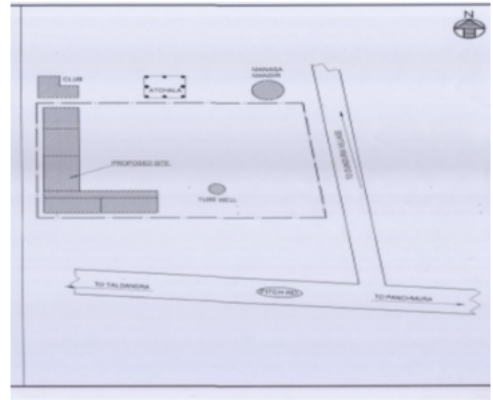

নির্বাচক নিবন্ধন আধিকারিকের স্বাক্ষর

Nazri Naksha

Google Map View

Polling Station Building Front View

Polling Station Front View

Cad View

Key MAP View

1 নাম : লক্ষ্মীপ্রিয়া খিরালী স্বামীর নাম: গৌতম খিরালী বাড়ির নং : n0013 বয়স : 35 লিঙ্গ : মহিলা	RTE1459312	ফটো উপলব্ধ	2 নাম : সুজিৎ খিরালী পিতার নাম: সুনীল খিরালী বাড়ির নং : n0013 বয়স : 30 লিঙ্গ : পুরুষ	RTE1459320	ফটো উপলব্ধ	3 নাম : অভিজিৎ খিরালী পিতার নাম: সুনীল খিরালী বাড়ির নং : n0013 বয়স : 32 লিঙ্গ : পুরুষ	RTE1459338	ফটো উপলব্ধ
4 নাম : পূর্ণিমা খিরালী স্বামীর নাম: সুনীল খিরালী বাড়ির নং : n0013 বয়স : 61 লিঙ্গ : মহিলা	WB/36/244/498050	ফটো উপলব্ধ	5 নাম : সুনীল খিরালী পিতার নাম: নিমাই খিরালী বাড়ির নং : n0013 বয়স : 66 লিঙ্গ : পুরুষ	WB/36/244/498051	ফটো উপলব্ধ	6 নাম : উত্তম খিরালী পিতার নাম: তুলসী খিরালী বাড়ির নং : n0013 বয়স : 35 লিঙ্গ : পুরুষ	RTE1119825	ফটো উপলব্ধ
7 নাম : ছায়া খিরালী স্বামীর নাম: তুলসী খিরালী বাড়ির নং : n0013 বয়স : 66 লিঙ্গ : মহিলা	DHC1202647	ফটো উপলব্ধ	8 নাম : তুলসী খিরালী পিতার নাম: নিমাই খিরালী বাড়ির নং : n0013 বয়স : 71 লিঙ্গ : পুরুষ	WB/36/244/498052	ফটো উপলব্ধ	9 নাম : লতা খিরালী স্বামীর নাম: সুশান্ত খিরালী বাড়ির নং : n0013 বয়স : 31 লিঙ্গ : মহিলা	RTE1459304	ফটো উপলব্ধ
10 নাম : সুশান্ত খিরালী পিতার নাম: পচাই খিরালী বাড়ির নং : n0013 বয়স : 41 লিঙ্গ : পুরুষ	DHC2569309	ফটো উপলব্ধ	11 নাম : প্রশান্ত খিরালী পিতার নাম: পচাই খিরালী বাড়ির নং : n0013 বয়স : 43 লিঙ্গ : পুরুষ	DHC2477396	ফটো উপলব্ধ	12 নাম : টুঙ্গা খিরালী স্বামীর নাম: বিকাশ খিরালী বাড়ির নং : n0010 বয়স : 41 লিঙ্গ : মহিলা	DHC2477370	ফটো উপলব্ধ
13 নাম : বিকাশ খিরালী পিতার নাম: বঙ্কিম খিরালী বাড়ির নং : n0010 বয়স : 47 লিঙ্গ : পুরুষ	DHC1611581	ফটো উপলব্ধ	14 নাম : কল্যাণী খিরালী স্বামীর নাম: সেপাল খিরালী বাড়ির নং : n0010 বয়স : 46 লিঙ্গ : মহিলা	DHC2477388	ফটো উপলব্ধ	15 নাম : সেপাল খিরালী পিতার নাম: বঙ্কিম খিরালী বাড়ির নং : n0010 বয়স : 55 লিঙ্গ : পুরুষ	WB/36/244/498452	ফটো উপলব্ধ
16 নাম : মনোরঞ্জন খিরালী পিতার নাম: শীতল খিরালী বাড়ির নং : n0007 বয়স : 33 লিঙ্গ : পুরুষ	RTE1261643	ফটো উপলব্ধ	17 নাম : লক্ষী খিরালী স্বামীর নাম: শীতল খিরালী বাড়ির নং : n0007 বয়স : 56 লিঙ্গ : মহিলা	WB/36/244/498362	ফটো উপলব্ধ	18 নাম : শীতল খিরালী পিতার নাম: কমল খিরালী বাড়ির নং : n0007 বয়স : 60 লিঙ্গ : পুরুষ	WB/36/244/498373	ফটো উপলব্ধ
19 নাম : হরিপদ খিরালী পিতার নাম: নব খিরালী বাড়ির নং : n0006 বয়স : 58 লিঙ্গ : পুরুষ	WB/36/244/498025	ফটো উপলব্ধ	20 নাম : নিতাই খিরালী পিতার নাম: শিবু খিরালী বাড়ির নং : n0006 বয়স : 32 লিঙ্গ : পুরুষ	RTE1351303	ফটো উপলব্ধ	21 নাম : প্রতিমা খিরালী স্বামীর নাম: গৌউর খিরালী বাড়ির নং : n0006 বয়স : 37 লিঙ্গ : মহিলা	RTE0467621	ফটো উপলব্ধ
22 নাম : গৌউর খিরালী পিতার নাম: শিবু খিরালী বাড়ির নং : n0006 বয়স : 40 লিঙ্গ : পুরুষ	DHC2569291	ফটো উপলব্ধ	23 নাম : শেফালি খিরালী স্বামীর নাম: শিবু খিরালী বাড়ির নং : n0006 বয়স : 56 লিঙ্গ : মহিলা	WB/36/244/498036	ফটো উপলব্ধ	24 নাম : শিবু খিরালী পিতার নাম: নব খিরালী বাড়ির নং : n0006 বয়স : 63 লিঙ্গ : পুরুষ	WB/36/244/498046	ফটো উপলব্ধ
25 নাম : বেলারানী খিরালী স্বামীর নাম: তারাপদ খিরালী বাড়ির নং : n0006 বয়স : 59 লিঙ্গ : মহিলা	WB/36/244/498047	ফটো উপলব্ধ	26 নাম : তারাপদ খিরালী পিতার নাম: নব খিরালী বাড়ির নং : n0006 বয়স : 65 লিঙ্গ : পুরুষ	DHC1202605	ফটো উপলব্ধ	27 নাম : দীপক খিরালী পিতার নাম: নলিনী খিরালী বাড়ির নং : n0005 বয়স : 50 লিঙ্গ : পুরুষ	DHC1202332	ফটো উপলব্ধ
28 নাম : মিথিলা খিরালী স্বামীর নাম: নলিনী খিরালী বাড়ির নং : n0005 বয়স : 63 লিঙ্গ : মহিলা	WB/36/244/498106	ফটো উপলব্ধ	29 নাম : সুপ্রিয়া খিরালী স্বামীর নাম: অনিল বরন খিরালী বাড়ির নং : n0005 বয়স : 49 লিঙ্গ : মহিলা	DHC1610823	ফটো উপলব্ধ	30 নাম : অনিল বরন খিরালী পিতার নাম: ত্রিলোচন খিরালী বাড়ির নং : n0005 বয়স : 61 লিঙ্গ : পুরুষ	WB/36/244/498066	ফটো উপলব্ধ