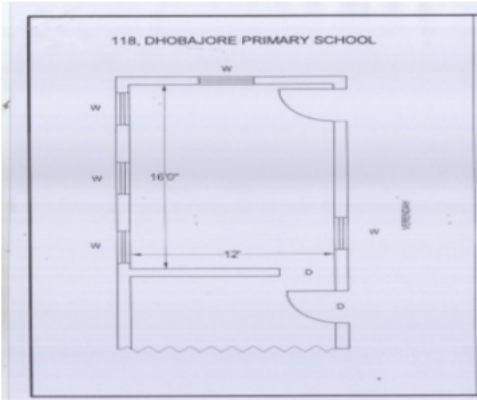

নির্বাচক নিবন্ধন আধিকারিকের স্বাক্ষর

Nazri Naksha

Google Map View

Polling Station Building Front View

Polling Station Front View

Cad View

Key MAP View

1 নাম : লক্ষ্মীপ্রিয়া খিরালী স্বামীর নাম: গৌতম খিরালী বাড়ির নং : n0013 বয়স : 35 লিঙ্গ : মহিলা	RTE1459312	ফটো উপলব্ধ	2 নাম : সুজিৎ খিরালী পিতার নাম: সুনীল খিরালী বাড়ির নং : n0013 বয়স : 30 লিঙ্গ : পুরুষ	RTE1459320	ফটো উপলব্ধ	3 নাম : অভিজিৎ খিরালী পিতার নাম: সুনীল খিরালী বাড়ির নং : n0013 বয়স : 32 লিঙ্গ : পুরুষ	RTE1459338	ফটো উপলব্ধ
4 নাম : পূর্ণিমা খিরালী স্বামীর নাম: সুনীল খিরালী বাড়ির নং : n0013 বয়স : 61 লিঙ্গ : মহিলা	WB/36/244/498050	ফটো উপলব্ধ	5 নাম : সুনীল খিরালী পিতার নাম: নিমাই খিরালী বাড়ির নং : n0013 বয়স : 66 লিঙ্গ : পুরুষ	WB/36/244/498051	ফটো উপলব্ধ	6 নাম : উত্তম খিরালী পিতার নাম: তুলসী খিরালী বাড়ির নং : n0013 বয়স : 35 লিঙ্গ : পুরুষ	RTE1119825	ফটো উপলব্ধ
7 নাম : ছায়া খিরালী স্বামীর নাম: তুলসী খিরালী বাড়ির নং : n0013 বয়স : 66 লিঙ্গ : মহিলা	DHC1202647	ফটো উপলব্ধ	8 নাম : তুলসী খিরালী পিতার নাম: নিমাই খিরালী বাড়ির নং : n0013 বয়স : 71 লিঙ্গ : পুরুষ	WB/36/244/498052	ফটো উপলব্ধ	9 নাম : লতা খিরালী স্বামীর নাম: সুশান্ত খিরালী বাড়ির নং : n0013 বয়স : 31 লিঙ্গ : মহিলা	RTE1459304	ফটো উপলব্ধ
10 নাম : সুশান্ত খিরালী পিতার নাম: পচাই খিরালী বাড়ির নং : n0013 বয়স : 41 লিঙ্গ : পুরুষ	DHC2569309	ফটো উপলব্ধ	11 নাম : প্রশান্ত খিরালী পিতার নাম: পচাই খিরালী বাড়ির নং : n0013 বয়স : 43 লিঙ্গ : পুরুষ	DHC2477396	ফটো উপলব্ধ	12 নাম : টুঙ্গা খিরালী স্বামীর নাম: বিকাশ খিরালী বাড়ির নং : n0010 বয়স : 41 লিঙ্গ : মহিলা	DHC2477370	ফটো উপলব্ধ
13 নাম : বিকাশ খিরালী পিতার নাম: বঙ্কিম খিরালী বাড়ির নং : n0010 বয়স : 47 লিঙ্গ : পুরুষ	DHC1611581	ফটো উপলব্ধ	14 নাম : কল্যাণী খিরালী স্বামীর নাম: সেপাল খিরালী বাড়ির নং : n0010 বয়স : 46 লিঙ্গ : মহিলা	DHC2477388	ফটো উপলব্ধ	15 নাম : সেপাল খিরালী পিতার নাম: বঙ্কিম খিরালী বাড়ির নং : n0010 বয়স : 55 লিঙ্গ : পুরুষ	WB/36/244/498452	ফটো উপলব্ধ
16 নাম : মনোরঞ্জন খিরালী পিতার নাম: শীতল খিরালী বাড়ির নং : n0007 বয়স : 33 লিঙ্গ : পুরুষ	RTE1261643	ফটো উপলব্ধ	17 নাম : লক্ষী খিরালী স্বামীর নাম: শীতল খিরালী বাড়ির নং : n0007 বয়স : 56 লিঙ্গ : মহিলা	WB/36/244/498362	ফটো উপলব্ধ	18 নাম : শীতল খিরালী পিতার নাম: কমল খিরালী বাড়ির নং : n0007 বয়স : 60 লিঙ্গ : পুরুষ	WB/36/244/498373	ফটো উপলব্ধ
19 নাম : হরিপদ খিরালী পিতার নাম: নব খিরালী বাড়ির নং : n0006 বয়স : 58 লিঙ্গ : পুরুষ	WB/36/244/498025	ফটো উপলব্ধ	20 নাম : নিতাই খিরালী পিতার নাম: শিবু খিরালী বাড়ির নং : n0006 বয়স : 32 লিঙ্গ : পুরুষ	RTE1351303	ফটো উপলব্ধ	21 নাম : প্রতিমা খিরালী স্বামীর নাম: গৌউর খিরালী বাড়ির নং : n0006 বয়স : 37 লিঙ্গ : মহিলা	RTE0467621	ফটো উপলব্ধ
22 নাম : গৌউর খিরালী পিতার নাম: শিবু খিরালী বাড়ির নং : n0006 বয়স : 40 লিঙ্গ : পুরুষ	DHC2569291	ফটো উপলব্ধ	23 নাম : শেফালি খিরালী স্বামীর নাম: শিবু খিরালী বাড়ির নং : n0006 বয়স : 56 লিঙ্গ : মহিলা	WB/36/244/498036	ফটো উপলব্ধ	24 নাম : শিবু খিরালী পিতার নাম: নব খিরালী বাড়ির নং : n0006 বয়স : 63 লিঙ্গ : পুরুষ	WB/36/244/498046	ফটো উপলব্ধ
25 নাম : বেলারানী খিরালী স্বামীর নাম: তারাপদ খিরালী বাড়ির নং : n0006 বয়স : 59 লিঙ্গ : মহিলা	WB/36/244/498047	ফটো উপলব্ধ	26 নাম : তারাপদ খিরালী পিতার নাম: নব খিরালী বাড়ির নং : n0006 বয়স : 65 লিঙ্গ : পুরুষ	DHC1202605	ফটো উপলব্ধ	27 নাম : দীপক খিরালী পিতার নাম: নলিনী খিরালী বাড়ির নং : n0005 বয়স : 50 লিঙ্গ : পুরুষ	DHC1202332	ফটো উপলব্ধ
28 নাম : মিথিলা খিরালী স্বামীর নাম: নলিনী খিরালী বাড়ির নং : n0005 বয়স : 63 লিঙ্গ : মহিলা	WB/36/244/498106	ফটো উপলব্ধ	29 নাম : সুপ্রিয়া খিরালী স্বামীর নাম: অনিল বরন খিরালী বাড়ির নং : n0005 বয়স : 49 লিঙ্গ : মহিলা	DHC1610823	ফটো উপলব্ধ	30 নাম : অনিল বরন খিরালী পিতার নাম: ত্রিলোচন খিরালী বাড়ির নং : n0005 বয়স : 61 লিঙ্গ : পুরুষ	WB/36/244/498066	ফটো উপলব্ধ