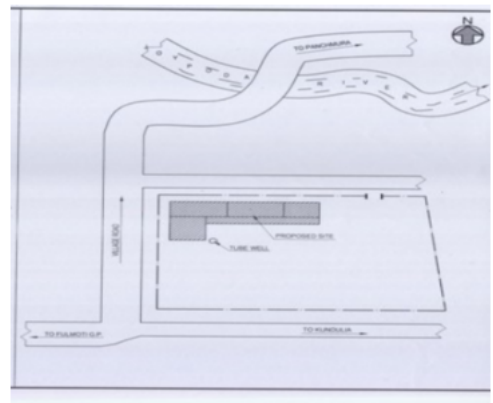

নির্বাচক নিবন্ধন আধিকারিকের স্বাক্ষর

Nazri Naksha

Google Map View

Polling Station Building Front View

Polling Station Front View

Cad View

Key MAP View

বিধানসভা নির্বাচনক্ষেত্রের নং, নাম : 251-তালভাংরা
ভাগ নং, নাম : 1-বাঁশকোপা(আংশিক), ডোমখুল্যা, লোহারপাড়া