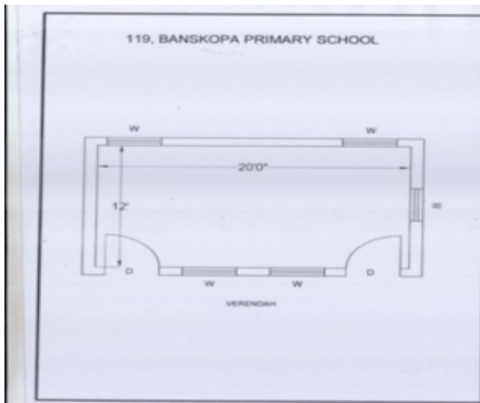

নির্বাচক নিবন্ধন আধিকারিকের স্বাক্ষর

Nazri Naksha

Google Map View

Polling Station Building Front View

Polling Station Front View

Cad View

Key MAP View

বিধানসভা নির্বাচনক্ষেত্রের নং, নাম : 251-তালভাংরা
ভাগ নং, নাম : 1-বাঁশকোপা(আংশিক), ডোমখুল্যা, লোহারপাড়া