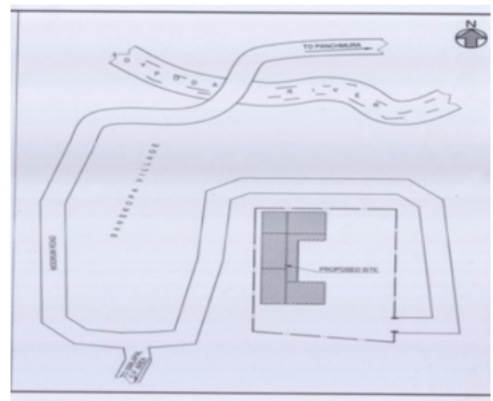

Key MAP View