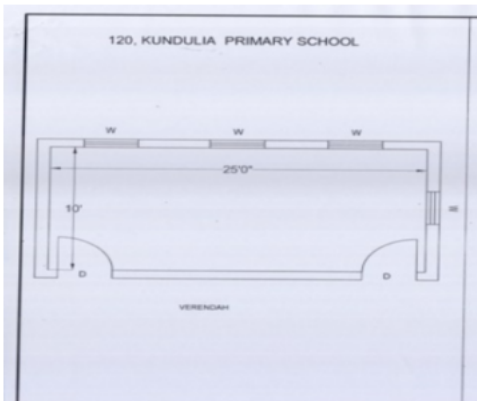

নির্বাচক নিবন্ধন আধিকারিকের স্বাক্ষর

Nazri Naksha

Google Map View

Polling Station Building Front View

Polling Station Front View

Cad View

Key MAP View

1 নাম : সুকুমার গিরি পিতার নাম : হরিহর গিরি বাড়ির নং : n0012 বয়স : 82 লিঙ্গ : পুরুষ ফটো উপলব্ধ	WB/36/244/492039	2 নাম : চায়না গিরি স্বামীর নাম : সতীনাথ গিরি বাড়ির নং : n0012 বয়স : 33 লিঙ্গ : মহিলা ফটো উপলব্ধ	RTE1460021	3 নাম : সতীনাথ গিরি পিতার নাম : সুকুমার গিরি বাড়ির নং : n0012 বয়স : 39 লিঙ্গ : পুরুষ ফটো উপলব্ধ	RTE1261965
4 নাম : শান্তিনাথ গিরি পিতার নাম : সুকুমার গিরি বাড়ির নং : n0012 বয়স : 44 লিঙ্গ : পুরুষ ফটো উপলব্ধ	DHC2475440	5 নাম : সোমনাথ গিরি পিতার নাম : সুকুমার গিরি বাড়ির নং : n0012 বয়স : 51 লিঙ্গ : পুরুষ ফটো উপলব্ধ	DHC1201292	6 নাম : মহামায়া গিরি স্বামীর নাম : সুকুমার গিরি বাড়ির নং : n0012 বয়স : 72 লিঙ্গ : মহিলা ফটো উপলব্ধ	WB/36/244/492084
7 নাম : জ্যোৎস্না রানী গোস্বামী স্বামীর নাম : রামানুজ গোস্বামী বাড়ির নং : n0041 বয়স : 77 লিঙ্গ : মহিলা ফটো উপলব্ধ	RTE2375996	8 নাম : উদয় গোস্বামী পিতার নাম : রামানুজ গোস্বামী বাড়ির নং : n0041 বয়স : 45 লিঙ্গ : পুরুষ ফটো উপলব্ধ	DHC1200732	9 নাম : অজয় গোস্বামী মায়ের নাম : জ্যোৎস্না গোস্বামী বাড়ির নং : n0041 বয়স : 41 লিঙ্গ : পুরুষ ফটো উপলব্ধ	DHC2202695
10 নাম : পম্পা গোস্বামী স্বামীর নাম : উদয় গোস্বামী বাড়ির নং : n0041 বয়স : 27 লিঙ্গ : মহিলা ফটো উপলব্ধ	RTE1751486	11 নাম : পল্লবী পন্ডা গোস্বামী স্বামীর নাম : অজয় গোস্বামী বাড়ির নং : এন০০৪১ বয়স : 27 লিঙ্গ : মহিলা ফটো উপলব্ধ	RTE1867399	12 নাম : কৃষ্ণ টুডু পিতার নাম : দুর্ন টুডু বাড়ির নং : n0068 বয়স : 24 লিঙ্গ : পুরুষ ফটো উপলব্ধ	RTE2009496
13 নাম : বিনোদ টুডু পিতার নাম : সুনীল টুডু বাড়ির নং : n0068 বয়স : 25 লিঙ্গ : পুরুষ ফটো উপলব্ধ	RTE2006708	14 নাম : সীতারাম টুডু পিতার নাম : মত টুডু বাড়ির নং : n0089 বয়স : 27 লিঙ্গ : পুরুষ ফটো উপলব্ধ	RTE1714062	15 নাম : ভাদু টুডু স্বামীর নাম : মত টুডু বাড়ির নং : n0089 বয়স : 59 লিঙ্গ : মহিলা ফটো উপলব্ধ	WB/36/244/492042
16 নাম : দুলাড়ী টুডু স্বামীর নাম : কাশীক টুডু বাড়ির নং : n0089 বয়স : 35 লিঙ্গ : মহিলা ফটো উপলব্ধ	RTE1120724	17 নাম : আদিনি টুডু স্বামীর নাম : লক্ষীরাম টুডু বাড়ির নং : n0089 বয়স : 54 লিঙ্গ : মহিলা ফটো উপলব্ধ	WB/36/244/492105	18 নাম : পূর্ণিমা টুডু স্বামীর নাম : রাবন টুডু বাড়ির নং : n0089 বয়স : 35 লিঙ্গ : মহিলা ফটো উপলব্ধ	RTE1557032
19 নাম : রাবন টুডু পিতার নাম : মত টুডু বাড়ির নং : n0089 বয়স : 30 লিঙ্গ : পুরুষ ফটো উপলব্ধ	RTE1460039	20 নাম : কার্তিক টুডু পিতার নাম : মত টুডু বাড়ির নং : n0089 বয়স : 34 লিঙ্গ : পুরুষ ফটো উপলব্ধ	RTE0476440	21 নাম : মত টুডু পিতার নাম : লক্ষীরাম টুডু বাড়ির নং : n0089 বয়স : 66 লিঙ্গ : পুরুষ ফটো উপলব্ধ	DHC2149987
22 নাম : সুনীল টুডু পিতার নাম : বেদ্যনাথ টুডু বাড়ির নং : n0068 বয়স : 57 লিঙ্গ : পুরুষ ফটো উপলব্ধ	WB/36/244/492023	23 নাম : দিনু টুডু পিতার নাম : বেদ্যনাথ টুডু বাড়ির নং : n0068 বয়স : 63 লিঙ্গ : পুরুষ ফটো উপলব্ধ	WB/36/244/492031	24 নাম : শ্রীকান্ত দুলে মায়ের নাম : মালতি দুলে বাড়ির নং : n0017 বয়স : 37 লিঙ্গ : পুরুষ ফটো উপলব্ধ	RTE0476812
25 নাম : মিলন দুলে স্বামীর নাম : নরত্তম দুলে বাড়ির নং : n0017 বয়স : 42 লিঙ্গ : মহিলা ফটো উপলব্ধ	DHC2475549	26 নাম : নরত্তম দুলে পিতার নাম : কালিপদ দুলে বাড়ির নং : n0017 বয়স : 55 লিঙ্গ : পুরুষ ফটো উপলব্ধ	WB/36/244/492333	27 নাম : মঙ্গলা দুলে স্বামীর নাম : উত্তম দুলে বাড়ির নং : n0017 বয়স : 39 লিঙ্গ : মহিলা ফটো উপলব্ধ	DHC2568855
28 নাম : কৈশল্যা দুলে স্বামীর নাম : হারাধন দুলে বাড়ির নং : n0017 বয়স : 41 লিঙ্গ : মহিলা ফটো উপলব্ধ	DHC2475523	29 নাম : হারাধন দুলে পিতার নাম : আদিত্য দুলে বাড়ির নং : n0017 বয়স : 50 লিঙ্গ : পুরুষ ফটো উপলব্ধ	WB/36/244/492330	30 নাম : অলকা দুলে স্বামীর নাম : আদিত্য দুলে বাড়ির নং : n0017 বয়স : 83 লিঙ্গ : মহিলা ফটো উপলব্ধ	WB/36/244/492331