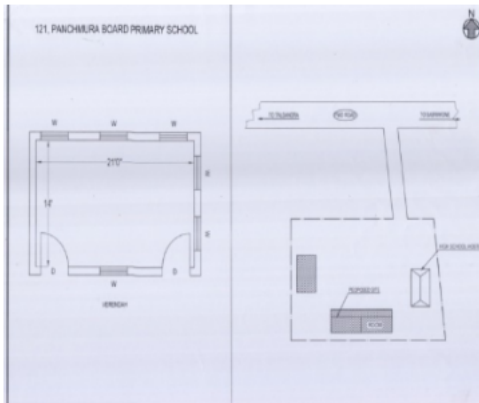

নির্বাচক নিবন্ধন আধিকারিকের স্বাক্ষর

Nazri Naksha

Google Map View

Polling Station Building Front View

Polling Station Front View

Cad View

Key MAP View

1 নাম : রাজীব আশ পিতার নাম: দিলীপ আশ বাড়ির নং : n0103 বয়স : 44 লিঙ্গ : পুরুষ	DHC2148591 ফটো উপলব্ধ	2 নাম : শিবনাথ রক্ষিত পিতার নাম: সুভাষ রক্ষিত বাড়ির নং : n0200 বয়স : 27 লিঙ্গ : পুরুষ	RTE1714237 ফটো উপলব্ধ	3 নাম : বিদ্যুৎ আশ পিতার নাম: স্বপন কুমার আশ বাড়ির নং : এন0200 বয়স : 29 লিঙ্গ : পুরুষ	UNU1647023 ফটো উপলব্ধ
4 নাম : হরিসাধন কুন্ডু পিতার নাম: ইন্দ্রনারায়ন কুন্ডু বাড়ির নং : n0145 বয়স : 54 লিঙ্গ : পুরুষ	DHC2474146 ফটো উপলব্ধ	5 নাম : রীনা কুণ্ডু স্বামীর নাম: হরিসাধন কুণ্ডু বাড়ির নং : n0145 বয়স : 45 লিঙ্গ : মহিলা	RTE0480640 ফটো উপলব্ধ	6 নাম : প্রত্যাষ কুণ্ডু পিতার নাম: হরিসাধন কুণ্ডু বাড়ির নং : এন0145 বয়স : 24 লিঙ্গ : পুরুষ	RTE2166478 ফটো উপলব্ধ
7 নাম : প্রদীপ কুস্তকার পিতার নাম: বরেন কুস্তকার বাড়ির নং : এন0065 বয়স : 25 লিঙ্গ : পুরুষ	RTE2051639 ফটো উপলব্ধ	8 নাম : বিনোদিনী কুস্তকার স্বামীর নাম: নন্দলাল কুস্তকার বাড়ির নং : n0065 বয়স : 76 লিঙ্গ : মহিলা	WB/36/244/486388 ফটো উপলব্ধ	9 নাম : বরেন কুস্তকার পিতার নাম: নন্দলাল কুস্তকার বাড়ির নং : n0065 বয়স : 54 লিঙ্গ : পুরুষ	WB/36/244/486387 ফটো উপলব্ধ
10 নাম : লক্ষী কুস্তকার স্বামীর নাম: বরেন কুস্তকার বাড়ির নং : n0065 বয়স : 47 লিঙ্গ : মহিলা	DHC1543750 ফটো উপলব্ধ	11 নাম : নাড়গোপাল কুস্তকার পিতার নাম: নন্দলাল কুস্তকার বাড়ির নং : n0065 বয়স : 49 লিঙ্গ : পুরুষ	DHC1543743 ফটো উপলব্ধ	12 নাম : কাঞ্চন কুস্তকার পিতার নাম: নন্দলাল কুস্তকার বাড়ির নং : n0065 বয়স : 45 লিঙ্গ : পুরুষ	DHC1544204 ফটো উপলব্ধ
13 নাম : টুটন কুস্তকার স্বামীর নাম: কাঞ্চন কুস্তকার বাড়ির নং : n0065 বয়স : 30 লিঙ্গ : মহিলা	RTE1603802 ফটো উপলব্ধ	# 14 নাম : রুপা কুস্তকার স্বামীর নাম: নাড় গোপাল কুস্তকার বাড়ির নং : n0065 বয়স : 37 লিঙ্গ : মহিলা	RTE1120880 ফটো উপলব্ধ	15 নাম : মধুরিমা কুস্তকার পিতার নাম: বরেন কুস্তকার বাড়ির নং : এন0065 বয়স : 22 লিঙ্গ : মহিলা	RTE2349553 ফটো উপলব্ধ
16 নাম : সাবিত্রী কালিন্দী স্বামীর নাম: হরি কালিন্দী বাড়ির নং : n0018 বয়স : 71 লিঙ্গ : মহিলা	WB/36/244/486232 ফটো উপলব্ধ	17 নাম : রোহিত কালিন্দী পিতার নাম: হরি কালিন্দী বাড়ির নং : n0018 বয়স : 53 লিঙ্গ : পুরুষ	WB/36/244/486222 ফটো উপলব্ধ	18 নাম : বর্ণা কালিন্দী স্বামীর নাম: রোহিত কালিন্দী বাড়ির নং : n0018 বয়স : 43 লিঙ্গ : মহিলা	DHC1612340 ফটো উপলব্ধ
19 নাম : বাতাসী কালিন্দী স্বামীর নাম: সুভাষ কালিন্দী বাড়ির নং : n0018 বয়স : 36 লিঙ্গ : মহিলা	RTE1053131 ফটো উপলব্ধ	20 নাম : নেপাল কালিন্দী পিতার নাম: কড়ি রাম কালিন্দী বাড়ির নং : N/0020 বয়স : 69 লিঙ্গ : পুরুষ	WB/36/244/486336 ফটো উপলব্ধ	21 নাম : ডলি কালিন্দী স্বামীর নাম: নেপাল কালিন্দী বাড়ির নং : n0019 বয়স : 65 লিঙ্গ : মহিলা	RTE2197853 ফটো উপলব্ধ
22 নাম : গৌড় কালিন্দী পিতার নাম: কড়ি কালিন্দী বাড়ির নং : n0019 বয়স : 59 লিঙ্গ : মহিলা	WB/36/244/486402 ফটো উপলব্ধ	23 নাম : সৌমেন কালিন্দী পিতার নাম: নেপাল কালিন্দী বাড়ির নং : n0019 বয়স : 35 লিঙ্গ : পুরুষ	RTE1053115 ফটো উপলব্ধ	24 নাম : রাখাল কালিন্দী পিতার নাম: অশ্বিনী কালিন্দী বাড়ির নং : n0072 বয়স : 30 লিঙ্গ : পুরুষ	RTE1714203 ফটো উপলব্ধ
25 নাম : ভিন্টর কালিন্দী পিতার নাম: জিতেন কালিন্দী বাড়ির নং : এন00৮৯ বয়স : 27 লিঙ্গ : পুরুষ	RTE1849165 ফটো উপলব্ধ	26 নাম : পারু কালিন্দী পিতার নাম: রাখহরি কালিন্দী বাড়ির নং : n0021 বয়স : 53 লিঙ্গ : পুরুষ	RTE1942135 ফটো উপলব্ধ	27 নাম : রোমা দত্ত স্বামীর নাম: মুনাই দত্ত বাড়ির নং : n0019 বয়স : 44 লিঙ্গ : মহিলা	RTE1120831 ফটো উপলব্ধ
28 নাম : দীপক কালিন্দী পিতার নাম: নরেন কালিন্দী বাড়ির নং : n0088 বয়স : 27 লিঙ্গ : পুরুষ	RTE2012144 ফটো উপলব্ধ	29 নাম : মনিকা কালিন্দী স্বামীর নাম: গৌড় কালিন্দী বাড়ির নং : n0090 বয়স : 29 লিঙ্গ : মহিলা	RTE1762434 ফটো উপলব্ধ	30 নাম : জয়ন্ত কালিন্দী পিতার নাম: শ্যামল কালিন্দী বাড়ির নং : এন0021 বয়স : 23 লিঙ্গ : পুরুষ	RTE2094753 ফটো উপলব্ধ