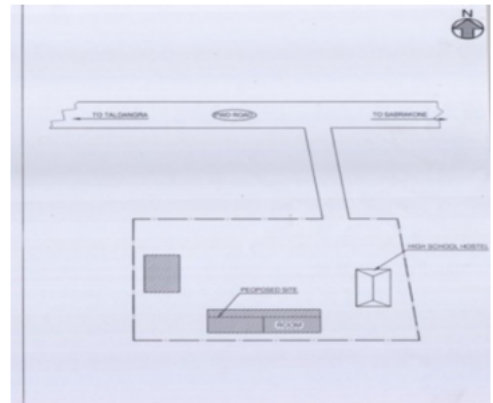

নির্বাচক নিবন্ধন আধিকারিকের স্বাক্ষর

Nazri Naksha

Google Map View

Polling Station Building Front View

Polling Station Front View

Cad View

Key MAP View

1 নাম : রাজীব আশ পিতার নাম: দিলীপ আশ বাড়ির নং : n0103 বয়স : 44 লিঙ্গ : পুরুষ	DHC2148591 ফটো উপলব্ধ	2 নাম : শিবনাথ রক্ষিত পিতার নাম: সুভাষ রক্ষিত বাড়ির নং : n0200 বয়স : 27 লিঙ্গ : পুরুষ	RTE1714237 ফটো উপলব্ধ	3 নাম : বিদ্যুৎ আশ পিতার নাম: স্বপন কুমার আশ বাড়ির নং : এন0200 বয়স : 29 লিঙ্গ : পুরুষ	UNU1647023 ফটো উপলব্ধ
4 নাম : হরিসাধন কুন্ডু পিতার নাম: ইন্দ্রনারায়ন কুন্ডু বাড়ির নং : n0145 বয়স : 54 লিঙ্গ : পুরুষ	DHC2474146 ফটো উপলব্ধ	5 নাম : রীনা কুণ্ডু স্বামীর নাম: হরিসাধন কুণ্ডু বাড়ির নং : n0145 বয়স : 45 লিঙ্গ : মহিলা	RTE0480640 ফটো উপলব্ধ	6 নাম : প্রত্যাষ কুণ্ডু পিতার নাম: হরিসাধন কুণ্ডু বাড়ির নং : এন0145 বয়স : 24 লিঙ্গ : পুরুষ	RTE2166478 ফটো উপলব্ধ
7 নাম : প্রদীপ কুস্তকার পিতার নাম: বরেন কুস্তকার বাড়ির নং : এন0065 বয়স : 25 লিঙ্গ : পুরুষ	RTE2051639 ফটো উপলব্ধ	8 নাম : বিনোদিনী কুস্তকার স্বামীর নাম: নন্দলাল কুস্তকার বাড়ির নং : n0065 বয়স : 76 লিঙ্গ : মহিলা	WB/36/244/486388 ফটো উপলব্ধ	9 নাম : বরেন কুস্তকার পিতার নাম: নন্দলাল কুস্তকার বাড়ির নং : n0065 বয়স : 54 লিঙ্গ : পুরুষ	WB/36/244/486387 ফটো উপলব্ধ
10 নাম : লক্ষী কুস্তকার স্বামীর নাম: বরেন কুস্তকার বাড়ির নং : n0065 বয়স : 47 লিঙ্গ : মহিলা	DHC1543750 ফটো উপলব্ধ	11 নাম : নাড়গোপাল কুস্তকার পিতার নাম: নন্দলাল কুস্তকার বাড়ির নং : n0065 বয়স : 49 লিঙ্গ : পুরুষ	DHC1543743 ফটো উপলব্ধ	12 নাম : কাঞ্চন কুস্তকার পিতার নাম: নন্দলাল কুস্তকার বাড়ির নং : n0065 বয়স : 45 লিঙ্গ : পুরুষ	DHC1544204 ফটো উপলব্ধ
13 নাম : টুটন কুস্তকার স্বামীর নাম: কাঞ্চন কুস্তকার বাড়ির নং : n0065 বয়স : 30 লিঙ্গ : মহিলা	RTE1603802 ফটো উপলব্ধ	# 14 নাম : রুপা কুস্তকার স্বামীর নাম: নাড় গোপাল কুস্তকার বাড়ির নং : n0065 বয়স : 37 লিঙ্গ : মহিলা	RTE1120880 ফটো উপলব্ধ	15 নাম : মধুরিমা কুস্তকার পিতার নাম: বরেন কুস্তকার বাড়ির নং : এন0065 বয়স : 22 লিঙ্গ : মহিলা	RTE2349553 ফটো উপলব্ধ
16 নাম : সাবিত্রী কালিন্দী স্বামীর নাম: হরি কালিন্দী বাড়ির নং : n0018 বয়স : 71 লিঙ্গ : মহিলা	WB/36/244/486232 ফটো উপলব্ধ	17 নাম : রোহিত কালিন্দী পিতার নাম: হরি কালিন্দী বাড়ির নং : n0018 বয়স : 53 লিঙ্গ : পুরুষ	WB/36/244/486222 ফটো উপলব্ধ	18 নাম : বর্ণা কালিন্দী স্বামীর নাম: রোহিত কালিন্দী বাড়ির নং : n0018 বয়স : 43 লিঙ্গ : মহিলা	DHC1612340 ফটো উপলব্ধ
19 নাম : বাতাসী কালিন্দী স্বামীর নাম: সুভাষ কালিন্দী বাড়ির নং : n0018 বয়স : 36 লিঙ্গ : মহিলা	RTE1053131 ফটো উপলব্ধ	20 নাম : নেপাল কালিন্দী পিতার নাম: কড়ি রাম কালিন্দী বাড়ির নং : N/0020 বয়স : 69 লিঙ্গ : পুরুষ	WB/36/244/486336 ফটো উপলব্ধ	21 নাম : ডলি কালিন্দী স্বামীর নাম: নেপাল কালিন্দী বাড়ির নং : n0019 বয়স : 65 লিঙ্গ : মহিলা	RTE2197853 ফটো উপলব্ধ
22 নাম : গৌড় কালিন্দী পিতার নাম: কড়ি কালিন্দী বাড়ির নং : n0019 বয়স : 59 লিঙ্গ : মহিলা	WB/36/244/486402 ফটো উপলব্ধ	23 নাম : সৌমেন কালিন্দী পিতার নাম: নেপাল কালিন্দী বাড়ির নং : n0019 বয়স : 35 লিঙ্গ : পুরুষ	RTE1053115 ফটো উপলব্ধ	24 নাম : রাখাল কালিন্দী পিতার নাম: অশ্বিনী কালিন্দী বাড়ির নং : n0072 বয়স : 30 লিঙ্গ : পুরুষ	RTE1714203 ফটো উপলব্ধ
25 নাম : ভিন্টর কালিন্দী পিতার নাম: জিতেন কালিন্দী বাড়ির নং : এন00৮৯ বয়স : 27 লিঙ্গ : পুরুষ	RTE1849165 ফটো উপলব্ধ	26 নাম : পারু কালিন্দী পিতার নাম: রাখহরি কালিন্দী বাড়ির নং : n0021 বয়স : 53 লিঙ্গ : পুরুষ	RTE1942135 ফটো উপলব্ধ	27 নাম : রোমা দত্ত স্বামীর নাম: মুনাই দত্ত বাড়ির নং : n0019 বয়স : 44 লিঙ্গ : মহিলা	RTE1120831 ফটো উপলব্ধ
28 নাম : দীপক কালিন্দী পিতার নাম: নরেন কালিন্দী বাড়ির নং : n0088 বয়স : 27 লিঙ্গ : পুরুষ	RTE2012144 ফটো উপলব্ধ	29 নাম : মনিকা কালিন্দী স্বামীর নাম: গৌড় কালিন্দী বাড়ির নং : n0090 বয়স : 29 লিঙ্গ : মহিলা	RTE1762434 ফটো উপলব্ধ	30 নাম : জয়ন্ত কালিন্দী পিতার নাম: শ্যামল কালিন্দী বাড়ির নং : এন0021 বয়স : 23 লিঙ্গ : পুরুষ	RTE2094753 ফটো উপলব্ধ