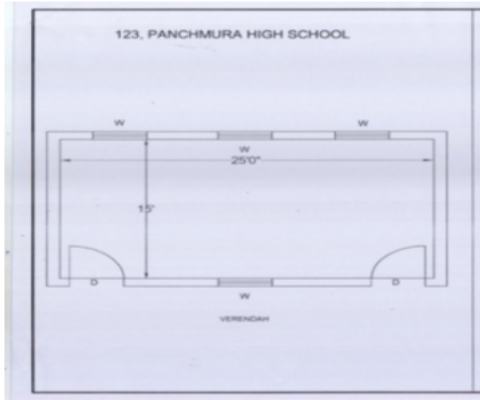

নির্বাচক নিবন্ধন আধিকারিকের স্বাক্ষর

Nazri Naksha

Google Map View

Polling Station Building Front View

Polling Station Front View

Cad View

Key MAP View

বিধানসভা নির্বাচনক্ষেত্রের নং, নাম : 251-তালভাংরা