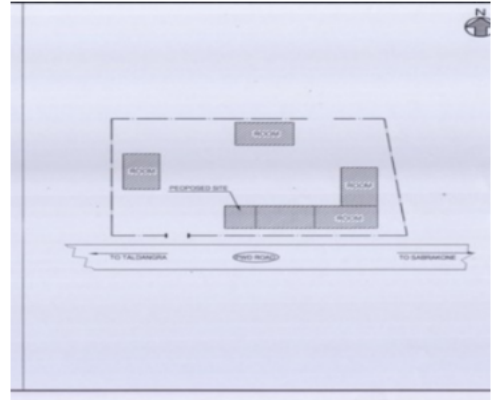

নির্বাচক নিবন্ধন আধিকারিকের স্বাক্ষর

Nazri Naksha

Google Map View

Polling Station Building Front View

Polling Station Front View

Cad View

Key MAP View

বিধানসভা নির্বাচনক্ষেত্রের নং, নাম : 251-তালভাংরা