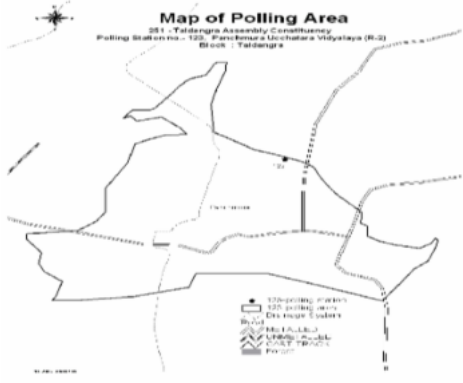

Nazri Naksha