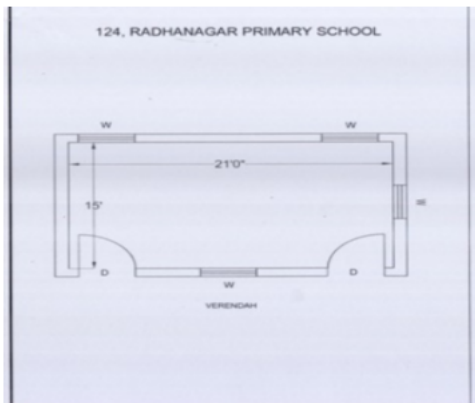

নির্বাচক নিবন্ধন আধিকারিকের স্বাক্ষর

Nazri Naksha

Google Map View

Polling Station Building Front View

Polling Station Front View

Cad View

Key MAP View

| | | | | | |
|--|--------------------------------|--|--------------------------------|---|--------------------------------|
| 1 নাম : রেখা গুই স্বামীর নাম: বুদ্ধদেব গুই বাড়ির নং : n0007 বয়স : 43 লিঙ্গ : মহিলা | DHC1612225 ফটো উপলব্ধ | 2 নাম : বুদ্ধদেব গুই পিতার নাম: বীরেশ্বর গুই বাড়ির নং : n0007 বয়স : 53 লিঙ্গ : পুরুষ | WB/36/244/501129 ফটো উপলব্ধ | 3 নাম : কার্তিক গুই পিতার নাম: বীরেশ্বর গুই বাড়ির নং : এন0007 বয়স : 22 লিঙ্গ : পুরুষ | RTE2157105 ফটো উপলব্ধ |
| 4 নাম : গীতা গুই স্বামীর নাম: বীরেশ্বর গুই বাড়ির নং : n0007 বয়স : 78 লিঙ্গ : মহিলা | WB/36/244/501130 ফটো উপলব্ধ | 5 নাম : দিশা দুলে পিতার নাম: দেব দুলে বাড়ির নং : এন0071 বয়স : 23 লিঙ্গ : মহিলা | RTE2157121 ফটো উপলব্ধ | 6 নাম : বাদল দুলে স্বামীর নাম: হরেন দুলে বাড়ির নং : n0058 বয়স : 58 লিঙ্গ : মহিলা | RTE0494690 ফটো উপলব্ধ |
| 7 নাম : চিরঞ্জিত দুলে পিতার নাম: সাধন দুলে বাড়ির নং : n0057 বয়স : 33 লিঙ্গ : পুরুষ | RTE1203611 ফটো উপলব্ধ | 8 নাম : কিংকর দুলে পিতার নাম: সাধন দুলে বাড়ির নং : n0057 বয়স : 35 লিঙ্গ : পুরুষ | RTE1122308 ফটো উপলব্ধ | 9 নাম : সাধন দুলে পিতার নাম: তরনী দুলে বাড়ির নং : n0057 বয়স : 65 লিঙ্গ : পুরুষ | RTE2334019 ফটো উপলব্ধ |
| 10 নাম : শিখা দুলে স্বামীর নাম: নাড দুলে বাড়ির নং : n0055 বয়স : 33 লিঙ্গ : মহিলা | RTE1462092 ফটো উপলব্ধ | 11 নাম : নাড দুলে পিতার নাম: হরেন দুলে বাড়ির নং : n0055 বয়স : 32 লিঙ্গ : পুরুষ | RTE1263003 ফটো উপলব্ধ | 12 নাম : হরেন দুলে পিতার নাম: নোঙ্গর দুলে বাড়ির নং : n0055 বয়স : 62 লিঙ্গ : পুরুষ | DHC1204098 ফটো উপলব্ধ |
| 13 নাম : মনোজ কুমার দাশ পিতার নাম: নারায়ণচন্দ্র দাশ বাড়ির নং : n0008 বয়স : 68 লিঙ্গ : পুরুষ | WB/36/244/501665 ফটো উপলব্ধ | 14 নাম : অর্নব কান্তি দাশ পিতার নাম: প্রশান্ত দাশ বাড়ির নং : এন0009 বয়স : 26 লিঙ্গ : পুরুষ | RTE1807452 ফটো উপলব্ধ | 15 নাম : তাপসী দাশ স্বামীর নাম: উত্তম কুমার দাশ বাড়ির নং : n0053 বয়স : 41 লিঙ্গ : মহিলা | DHC1351048 ফটো উপলব্ধ |
| 16 নাম : সৌম্যদীপ দাশ পিতার নাম: পঙ্কজ দাশ বাড়ির নং : এন0008 বয়স : 26 লিঙ্গ : পুরুষ | RTE1777796 ফটো উপলব্ধ | 17 নাম : শুভদীপ দাশ পিতার নাম: শিবশংকর দাশ বাড়ির নং : n0012 বয়স : 26 লিঙ্গ : পুরুষ | RTE1777754 ফটো উপলব্ধ | 18 নাম : অভিজিৎ দাশ পিতার নাম: তপন কুমার দাশ বাড়ির নং : n0051 বয়স : 26 লিঙ্গ : পুরুষ | RTE1777861 ফটো উপলব্ধ |
| 19 নাম : প্রশান্ত দাশ পিতার নাম: সত্যরঞ্জন দাশ বাড়ির নং : n0009 বয়স : 55 লিঙ্গ : পুরুষ | RTE2286524 ফটো উপলব্ধ | 20 নাম : ফনীভূষণ দাশ পিতার নাম: নন্দলাল দাশ বাড়ির নং : n0053 বয়স : 74 লিঙ্গ : পুরুষ | RTE1894211 ফটো উপলব্ধ | 21 নাম : সুরভ দাশ পিতার নাম: রামেশ্বর দাশ বাড়ির নং : n0010 বয়স : 53 লিঙ্গ : পুরুষ | DHC1203413 ফটো উপলব্ধ |
| 22 নাম : হীরারানী দাশ স্বামীর নাম: ফনীভূষণ দাশ বাড়ির নং : n0053 বয়স : 62 লিঙ্গ : মহিলা | WB/36/244/501220 ফটো উপলব্ধ | 23 নাম : লক্ষী দুলে স্বামীর নাম: রাস বিহারী দুলে বাড়ির নং : n0051 বয়স : 37 লিঙ্গ : মহিলা | RTE0494526 ফটো উপলব্ধ | 24 নাম : শোভা দাশ স্বামীর নাম: স্বপন দাশ বাড়ির নং : n0051 বয়স : 46 লিঙ্গ : মহিলা | DHC1611946 ফটো উপলব্ধ |
| 25 নাম : মমতা দাশ স্বামীর নাম: তপন দাশ বাড়ির নং : n0051 বয়স : 49 লিঙ্গ : মহিলা | DHC1611953 ফটো উপলব্ধ | 26 নাম : মধুছন্দা দাশ স্বামীর নাম: সমীরন দাশ বাড়ির নং : n0051 বয়স : 49 লিঙ্গ : মহিলা | RTE1462126 ফটো উপলব্ধ | 27 নাম : স্বপনকুমার দাশ পিতার নাম: রাজীব দাশ বাড়ির নং : n0051 বয়স : 57 লিঙ্গ : পুরুষ | WB/36/244/501223 ফটো উপলব্ধ |
| 28 নাম : মায়ারানী দাশ স্বামীর নাম: রাজীব দাশ বাড়ির নং : n0051 বয়স : 79 লিঙ্গ : মহিলা | WB/36/244/501224 ফটো উপলব্ধ | 29 নাম : সমীরন দাশ পিতার নাম: রামপ্রসন্ন দাশ বাড়ির নং : n0016 বয়স : 49 লিঙ্গ : পুরুষ | WB/36/244/501208 ফটো উপলব্ধ | 30 নাম : রেখা দাশ স্বামীর নাম: সুরভ দাশ বাড়ির নং : n0010 বয়স : 48 লিঙ্গ : মহিলা | DHC2478808 ফটো উপলব্ধ |