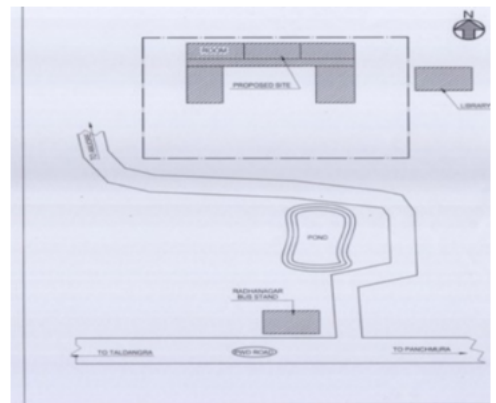

Key MAP View