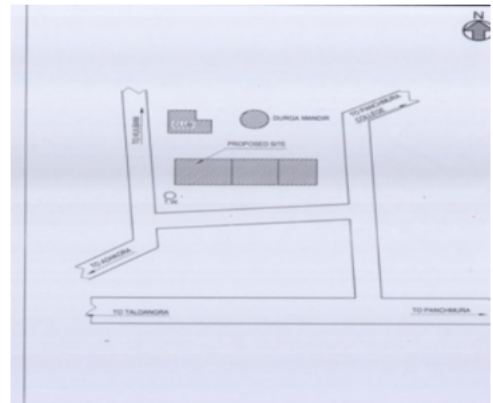

নির্বাচক নিবন্ধন আধিকারিকের স্বাক্ষর

Nazri Naksha

Google Map View

Polling Station Building Front View

Polling Station Front View

Cad View

Key MAP View

বিধানসভা নির্বাচনসম্পর্কিত নং, নাম : 251-তালডাংরা
ভাগ নং, নাম : 1-আধকড়া(আংশিক), আধকড়া, কুলবনি