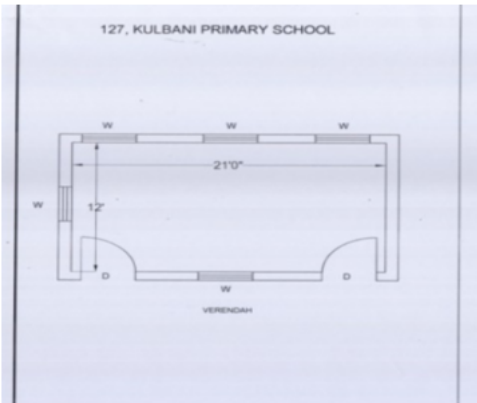

নির্বাচক নিবন্ধন আধিকারিকের স্বাক্ষর

Nazri Naksha

Google Map View

Polling Station Building Front View

Polling Station Front View

Cad View

Key MAP View

বিধানসভা নির্বাচনসম্পর্কিত নং, নাম : 251-তালডাংরা
ভাগ নং, নাম : 1-আধকড়া(আংশিক), আধকড়া, কুলবনি