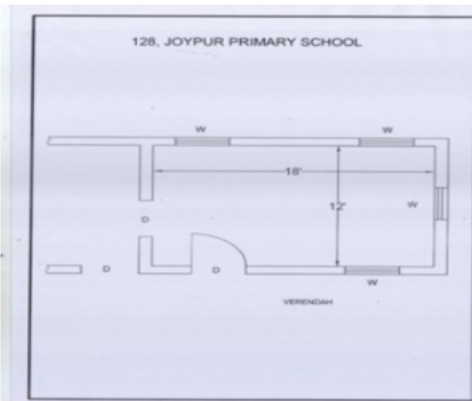

নির্বাচক নিবন্ধন আধিকারিকের স্বাক্ষর

Nazri Naksha

Google Map View

Polling Station Building Front View

Polling Station Front View

Cad View

Key MAP View

বিধানসভা নির্বাচনক্ষেত্রের নং, নাম : 251-তালভাংরা
ভাগ নং, নাম : 1-জয়পুর, শালবাগান, সাতাত্তর পাড়া, গায়েনবাঁধ, কুরকুটিয়া