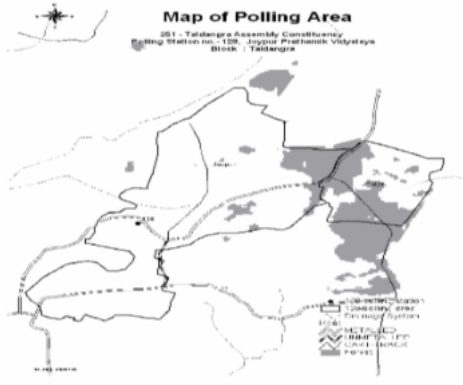

নির্বাচক নিবন্ধন আধিকারিকের স্বাক্ষর

Nazri Naksha

Google Map View

Polling Station Building Front View

Polling Station Front View

Cad View

Key MAP View

বিধানসভা নির্বাচনক্ষেত্রের নং, নাম : 251-তালভাংরা
ভাগ নং, নাম : 1-জয়পুর, শালবাগান, সাতাত্তর পাড়া, গায়েনবাঁধ, কুরকুটিয়া