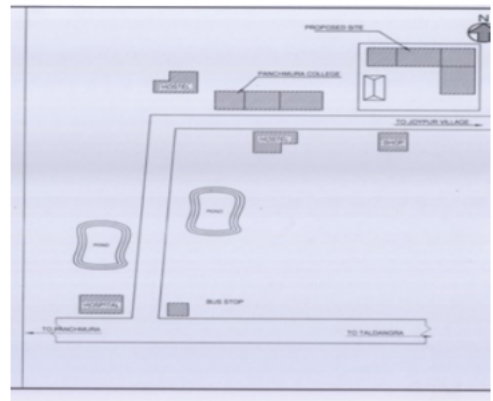

নির্বাচক নিবন্ধন আধিকারিকের স্বাক্ষর

Nazri Naksha

Google Map View

Polling Station Building Front View

Polling Station Front View

Cad View

Key MAP View

বিধানসভা নির্বাচনক্ষেত্রের নং, নাম : 251-তালভাংরা
ভাগ নং, নাম : 1-জয়পুর, শালবাগান, সাতাত্তর পাড়া, গায়েনবাঁধ, কুরকুটিয়া