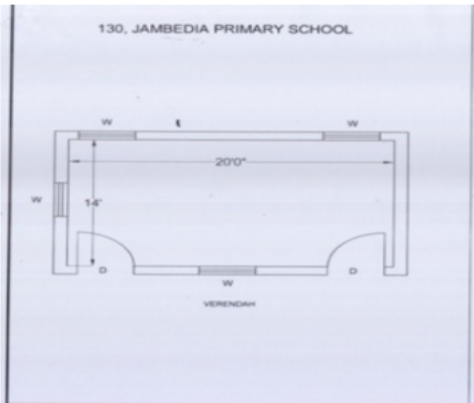

নির্বাচক নিবন্ধন আধিকারিকের স্বাক্ষর

Nazri Naksha

Google Map View

Polling Station Building Front View

Polling Station Front View

Cad View

Key MAP View

1 নাম : আদিত্য রায় পিতার নাম: ইন্দ্র রায় বাড়ির নং : n0031 বয়স : 79 লিঙ্গ : পুরুষ	RTE1941418 ফটো উপলব্ধ	2 নাম : বিশ্বনাথ রায় পিতার নাম: আদিত্য রায় বাড়ির নং : n0031 বয়স : 41 লিঙ্গ : পুরুষ	DHC2715811 ফটো উপলব্ধ	3 নাম : লক্ষী রায় স্বামীর নাম: বিশ্বনাথ রায় বাড়ির নং : n0031 বয়স : 29 লিঙ্গ : মহিলা	RTE1560051 ফটো উপলব্ধ
4 নাম : শরৎ রায় পিতার নাম: আদিত্য রায় বাড়ির নং : n0031 বয়স : 46 লিঙ্গ : পুরুষ	DHC1198118 ফটো উপলব্ধ	5 নাম : টিয়াবালা রায় স্বামীর নাম: শরৎ রায় বাড়ির নং : n0031 বয়স : 37 লিঙ্গ : মহিলা	RTE1205129 ফটো উপলব্ধ	6 নাম : ছায়ারানী কুণ্ডু স্বামীর নাম: সুনিল কুণ্ডু বাড়ির নং : n0047 বয়স : 76 লিঙ্গ : মহিলা	RTE2112829 ফটো উপলব্ধ
7 নাম : রাজীব কুন্ডু পিতার নাম: গৌতম কুন্ডু বাড়ির নং : n0006 বয়স : 28 লিঙ্গ : পুরুষ	RTE1643139 ফটো উপলব্ধ	8 নাম : প্রতিমা কুন্ডু স্বামীর নাম: সুমন কুন্ডু বাড়ির নং : n0058 বয়স : 30 লিঙ্গ : মহিলা	RTE1643162 ফটো উপলব্ধ	9 নাম : রাকেশ কুন্ডু পিতার নাম: ভরত কুন্ডু বাড়ির নং : এন০০৩৫ বয়স : 25 লিঙ্গ : পুরুষ	RTE1851146 ফটো উপলব্ধ
10 নাম : সোমনাথ কুণ্ডু পিতার নাম: প্রদ্যুৎ কুণ্ডু বাড়ির নং : এন০০৫৯ বয়স : 29 লিঙ্গ : পুরুষ	RTE1868595 ফটো উপলব্ধ	11 নাম : কাজল কুণ্ডু পিতার নাম: আলোক কুণ্ডু বাড়ির নং : এন0062 বয়স : 25 লিঙ্গ : পুরুষ	RTE1874478 ফটো উপলব্ধ	12 নাম : সুদর্শন কুণ্ডু পিতার নাম: সতীশ কুণ্ডু বাড়ির নং : n0035 বয়স : 69 লিঙ্গ : পুরুষ	RTE1950419 ফটো উপলব্ধ
13 নাম : মুণাল কুণ্ডু পিতার নাম: রুপক কুণ্ডু বাড়ির নং : N0051 বয়স : 24 লিঙ্গ : পুরুষ	RTE1992148 ফটো উপলব্ধ	14 নাম : সন্দীপ কুণ্ডু পিতার নাম: গৌতম কুণ্ডু বাড়ির নং : এন0006 বয়স : 23 লিঙ্গ : পুরুষ	RTE2064939 ফটো উপলব্ধ	15 নাম : শান্তনু শেখর কুণ্ডু পিতার নাম: শিবদাস কুণ্ডু বাড়ির নং : N0008 বয়স : 26 লিঙ্গ : পুরুষ	RTE1806959 ফটো উপলব্ধ
16 নাম : প্রদীপ কুন্ডু পিতার নাম: উত্তম কুন্ডু বাড়ির নং : n0067 বয়স : 33 লিঙ্গ : পুরুষ	RTE1264209 ফটো উপলব্ধ	17 নাম : ধনঞ্জয় কুণ্ডু পিতার নাম: মিহীর কুণ্ডু বাড়ির নং : n0048 বয়স : 64 লিঙ্গ : পুরুষ	RTE2128817 ফটো উপলব্ধ	18 নাম : সামান্তি কুণ্ডু স্বামীর নাম: প্রশান্ত কুণ্ডু বাড়ির নং : n0035 বয়স : 38 লিঙ্গ : মহিলা	RTE0525220 ফটো উপলব্ধ
19 নাম : সন্ধ্যা কুণ্ডু স্বামীর নাম: শ্যামসুন্দর কুণ্ডু বাড়ির নং : এন0008 বয়স : 71 লিঙ্গ : মহিলা	RTE2207165 ফটো উপলব্ধ	20 নাম : চম্পা কুণ্ডু পিতার নাম: ভরত কুণ্ডু বাড়ির নং : এন0035 বয়স : 22 লিঙ্গ : মহিলা	RTE2166155 ফটো উপলব্ধ	21 নাম : লোকেশ কুন্ডু পিতার নাম: রামচন্দ্র কুন্ডু বাড়ির নং : এন0047 বয়স : 21 লিঙ্গ : পুরুষ	RTE2245736 ফটো উপলব্ধ
22 নাম : সম্পা কুন্ডু স্বামীর নাম: দীপেশ কুন্ডু বাড়ির নং : এন0049 বয়স : 22 লিঙ্গ : মহিলা	RTE2245488 ফটো উপলব্ধ	23 নাম : প্রশান্ত কুণ্ডু পিতার নাম: সুদর্শন কুণ্ডু বাড়ির নং : n0035 বয়স : 43 লিঙ্গ : পুরুষ	DHC2470672 ফটো উপলব্ধ	24 নাম : শ্যাম সুন্দর কুণ্ডু পিতার নাম: সুবল চন্দ্র কুণ্ডু বাড়ির নং : n0008 বয়স : 80 লিঙ্গ : পুরুষ	RTE1898048 ফটো উপলব্ধ
25 নাম : প্রসেনজিৎ কুন্ডু পিতার নাম: স্বপন কুন্ডু বাড়ির নং : n0011 বয়স : 35 লিঙ্গ : পুরুষ	RTE1264175 ফটো উপলব্ধ	26 নাম : সবিতা কুণ্ডু স্বামীর নাম: শিবদাস কুণ্ডু বাড়ির নং : n0008 বয়স : 40 লিঙ্গ : মহিলা	DHC2470698 ফটো উপলব্ধ	27 নাম : চন্দনা কুন্ডু স্বামীর নাম: স্বপন কুণ্ডু বাড়ির নং : n0011 বয়স : 49 লিঙ্গ : মহিলা	RTE1941566 ফটো উপলব্ধ
28 নাম : রীনা কুণ্ডু স্বামীর নাম: ভরত কুণ্ডু বাড়ির নং : n0035 বয়স : 44 লিঙ্গ : মহিলা	DHC2470680 ফটো উপলব্ধ	29 নাম : কম্পনা কুণ্ডু স্বামীর নাম: নিতাই চন্দ্র কুণ্ডু বাড়ির নং : n0058 বয়স : 59 লিঙ্গ : মহিলা	RTE1951342 ফটো উপলব্ধ	30 নাম : স্বপন কুণ্ডু পিতার নাম: কানাই কুণ্ডু বাড়ির নং : n0011 বয়স : 64 লিঙ্গ : পুরুষ	RTE1941582 ফটো উপলব্ধ