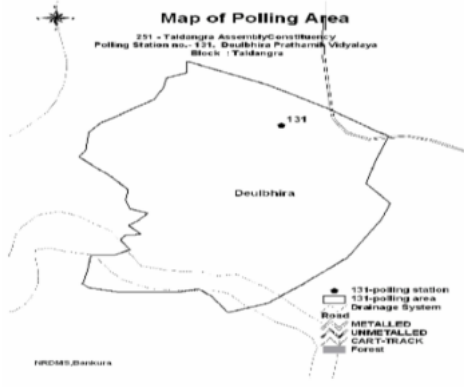

Nazri Naksha