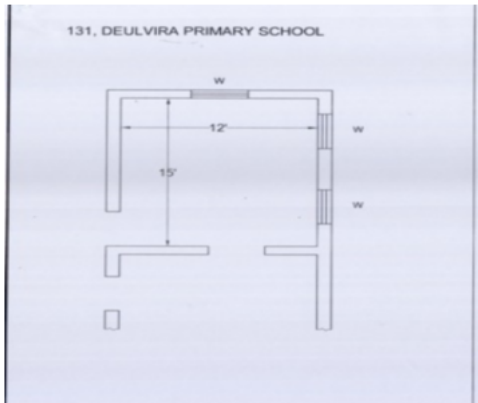

নির্বাচক নিবন্ধন আধিকারিকের স্বাক্ষর

Nazri Naksha

Google Map View

Polling Station Building Front View

Polling Station Front View

Cad View

Key MAP View

1	RTE2245207	নাম : মিনহাজ আলম পিতার নাম: মুখতার আলম বাড়ির নং : এন101 বয়স : 21 লিঙ্গ : পুরুষ	ফটো উপলব্ধ	2	RTE1643360	নাম : তসলিমা মুক্তার আলম স্বামীর নাম: মুক্তার আলম বাড়ির নং : n0101 বয়স : 41 লিঙ্গ : মহিলা	ফটো উপলব্ধ	3	RTE1560606	নাম : মহাদেব কুন্ডু পিতার নাম: সর্বানন্দ কুন্ডু বাড়ির নং : n0001 বয়স : 29 লিঙ্গ : পুরুষ	ফটো উপলব্ধ
4	DHC2469278	নাম : অমিতা কুন্ডু স্বামীর নাম: সুকুমার কুন্ডু বাড়ির নং : n0001 বয়স : 45 লিঙ্গ : মহিলা	ফটো উপলব্ধ	5	RTE1560614	নাম : মিতা কুন্ডু স্বামীর নাম: সঞ্জয় কুন্ডু বাড়ির নং : n0001 বয়স : 29 লিঙ্গ : মহিলা	ফটো উপলব্ধ	6	RTE2127595	নাম : সুকুমার কুন্ডু পিতার নাম: ত্রিলোচন কুন্ডু বাড়ির নং : n0001 বয়স : 58 লিঙ্গ : পুরুষ	ফটো উপলব্ধ
7	DHC1198571	নাম : সুভাষ কুন্ডু পিতার নাম: ত্রিলোচন কুন্ডু বাড়ির নং : n0001 বয়স : 82 লিঙ্গ : পুরুষ	ফটো উপলব্ধ	8	WB/36/244/474255	নাম : মায়ী কুন্ডু স্বামীর নাম: সুভাষ কুন্ডু বাড়ির নং : n0001 বয়স : 66 লিঙ্গ : মহিলা	ফটো উপলব্ধ	9	RTE2131860	নাম : সর্বানন্দ কুন্ডু পিতার নাম: ত্রিলোচন কুন্ডু বাড়ির নং : n0001 বয়স : 65 লিঙ্গ : পুরুষ	ফটো উপলব্ধ
10	WB/36/244/474523	নাম : শ্যামসুন্দর কুন্ডু পিতার নাম: ত্রিলোচন কুন্ডু বাড়ির নং : n0001 বয়স : 61 লিঙ্গ : পুরুষ	ফটো উপলব্ধ	11	WB/36/244/474509	নাম : মিনতী কুন্ডু স্বামীর নাম: আনন্দ কুন্ডু বাড়ির নং : n0001 বয়স : 63 লিঙ্গ : মহিলা	ফটো উপলব্ধ	12	RTE2131878	নাম : সাবিত্রী কুন্ডু স্বামীর নাম: সর্বানন্দ কুন্ডু বাড়ির নং : n0001 বয়স : 53 লিঙ্গ : মহিলা	ফটো উপলব্ধ
13	RTE2131886	নাম : যমুনা কুন্ডু স্বামীর নাম: শ্যামসুন্দর কুন্ডু বাড়ির নং : n0001 বয়স : 45 লিঙ্গ : মহিলা	ফটো উপলব্ধ	14	DHC2469260	নাম : সঞ্জয় কুন্ডু পিতার নাম: সুভাষ কুন্ডু বাড়ির নং : n0001 বয়স : 37 লিঙ্গ : পুরুষ	ফটো উপলব্ধ	15	RTE1999655	নাম : লক্ষী কুন্ডু পিতার নাম: শ্যামাপদ কুন্ডু বাড়ির নং : n0001 বয়স : 24 লিঙ্গ : মহিলা	ফটো উপলব্ধ
16	RTE1999499	নাম : বাদরুদ্দোজা খাঁন পিতার নাম: আব্দুল সাত্তার খাঁন বাড়ির নং : n0095 বয়স : 68 লিঙ্গ : পুরুষ	ফটো উপলব্ধ	17	RTE2095966	নাম : সাইয়রা খান স্বামীর নাম: জাকির খাঁন বাড়ির নং : এন0096 বয়স : 43 লিঙ্গ : মহিলা	ফটো উপলব্ধ	18	WB/36/244/474149	নাম : জাকির খাঁন পিতার নাম: আবদুলগাফফার খাঁন বাড়ির নং : n0096 বয়স : 61 লিঙ্গ : পুরুষ	ফটো উপলব্ধ
19	WB/36/244/474053	নাম : নাসিমা খাঁন স্বামীর নাম: নাসির খাঁন বাড়ির নং : n0096 বয়স : 65 লিঙ্গ : মহিলা	ফটো উপলব্ধ	20	WB/36/244/474062	নাম : নাসির খাঁন পিতার নাম: আবদুলগাফফার খাঁন বাড়ির নং : n0096 বয়স : 67 লিঙ্গ : পুরুষ	ফটো উপলব্ধ	21	WB/36/244/474072	নাম : সেলিম খাঁন পিতার নাম: আবদুলগাফফার খাঁন বাড়ির নং : n0096 বয়স : 69 লিঙ্গ : পুরুষ	ফটো উপলব্ধ
22	DHC2715217	নাম : সরিমা খাঁন স্বামীর নাম: আব্দুল ওহাব খাঁন বাড়ির নং : n0095 বয়স : 37 লিঙ্গ : মহিলা	ফটো উপলব্ধ	23	RTE1852466	নাম : সোয়েব খাঁন পিতার নাম: নাসির খাঁন বাড়ির নং : এন0096 বয়স : 25 লিঙ্গ : পুরুষ	ফটো উপলব্ধ	24	RTE1852433	নাম : অনিমেঘ গরাই পিতার নাম: সুকদেব গরাই বাড়ির নং : এন0051 বয়স : 25 লিঙ্গ : পুরুষ	ফটো উপলব্ধ
25	RTE1852441	নাম : রাজু গরাই পিতার নাম: সত্যভূষণ গরাই বাড়ির নং : এন0037 বয়স : 25 লিঙ্গ : পুরুষ	ফটো উপলব্ধ	26	RTE1991934	নাম : সুমন গরাই পিতার নাম: মলয় গরাই বাড়ির নং : N0033 বয়স : 24 লিঙ্গ : পুরুষ	ফটো উপলব্ধ	27	RTE2096121	নাম : মণিমোহন গরাই পিতার নাম: সুধীর গরাই বাড়ির নং : এন0099 বয়স : 67 লিঙ্গ : পুরুষ	ফটো উপলব্ধ
28	RTE1682244	নাম : প্রসেঞ্জিত গরাই পিতার নাম: সাগর গরাই বাড়ির নং : n0102 বয়স : 28 লিঙ্গ : পুরুষ	ফটো উপলব্ধ	29	WB/36/244/474429	নাম : সুকদেব গরাই পিতার নাম: রাসবিহারী গরাই বাড়ির নং : n0051 বয়স : 49 লিঙ্গ : পুরুষ	ফটো উপলব্ধ	30	RTE1751981	নাম : সুমন গরাই পিতার নাম: লক্ষীকান্ত গরাই বাড়ির নং : n0011 বয়স : 27 লিঙ্গ : পুরুষ	ফটো উপলব্ধ