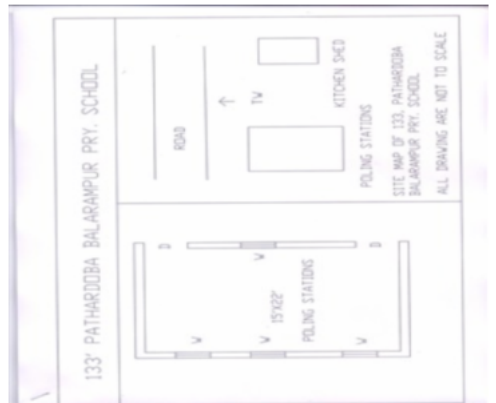

নির্বাচক নিবন্ধন আধিকারিকের স্বাক্ষর

Nazri Naksha

Google Map View

Polling Station Building Front View

Polling Station Front View

Cad View

Key MAP View

|   |                          |   |                          |   |                          |
|---|--------------------------|---|--------------------------|---|--------------------------|
| 1<br>নাম : আহম্মদ আলি খাঁন<br>পিতার নাম: আব্দুল রেজ্জাক খাঁন<br>বাড়ির নং : n0048<br>বয়স : 33 লিঙ্গ : পুরুষ  | RTE1466259<br>ফটো উপলব্ধ | 2<br>নাম : জাহেদা বিবি<br>স্বামীর নাম: আল জলিল খাঁন<br>বাড়ির নং : n0048<br>বয়স : 44 লিঙ্গ : মহিলা         | RTE2335875<br>ফটো উপলব্ধ | 3<br>নাম : আকলিমা বিবি<br>স্বামীর নাম: মহম্মদ হোসেন খাঁন<br>বাড়ির নং : n0029<br>বয়স : 37 লিঙ্গ : মহিলা      | RTE0536391<br>ফটো উপলব্ধ |
| 4<br>নাম : আনজুরা বিবি খাঁন<br>স্বামীর নাম: মুহম্মদ খাঁন<br>বাড়ির নং : n0029<br>বয়স : 44 লিঙ্গ : মহিলা      | DHC1180884<br>ফটো উপলব্ধ | 5<br>নাম : সবজিয়া বিবি<br>স্বামীর নাম: মুজফর রহমান খান<br>বাড়ির নং : n0167<br>বয়স : 44 লিঙ্গ : মহিলা     | DHC2546612<br>ফটো উপলব্ধ | 6<br>নাম : রাবিয়া খাঁন<br>স্বামীর নাম: সাবির খাঁন<br>বাড়ির নং : n0073<br>বয়স : 52 লিঙ্গ : মহিলা            | DHC1173145<br>ফটো উপলব্ধ |
| 7<br>নাম : সাদ্দাম হোসেন খাঁন<br>পিতার নাম: সাবির আলি খাঁন<br>বাড়ির নং : n0073<br>বয়স : 29 লিঙ্গ : পুরুষ    | RTE1562065<br>ফটো উপলব্ধ | 8<br>নাম : মস্তাকিন আলি<br>মায়ের নাম: মুরসেদ আলি<br>বাড়ির নং : N0141<br>বয়স : 24 লিঙ্গ : পুরুষ           | RTE1977495<br>ফটো উপলব্ধ | # 9<br>নাম : সওকত আলি খাঁন<br>পিতার নাম: আবদুল রেজ্জাক খাঁন<br>বাড়ির নং : n0048<br>বয়স : 36 লিঙ্গ : পুরুষ   | RTE1128008<br>ফটো উপলব্ধ |
| 10<br>নাম : সায়েদুন বিবি খাঁন<br>স্বামীর নাম: ইরফান আলি খাঁন<br>বাড়ির নং : N0048<br>বয়স : 46 লিঙ্গ : মহিলা | RTE0536359<br>ফটো উপলব্ধ | 11<br>নাম : আসুমা বিবি<br>স্বামীর নাম: সওকত আলি খাঁন<br>বাড়ির নং : n0048<br>বয়স : 32 লিঙ্গ : মহিলা        | RTE1357896<br>ফটো উপলব্ধ | 12<br>নাম : সাহানা জ খাঁন<br>স্বামীর নাম: গোলাম রসুল খাঁন<br>বাড়ির নং : n0073<br>বয়স : 29 লিঙ্গ : মহিলা     | RTE1807288<br>ফটো উপলব্ধ |
| 13<br>নাম : সেখ আসলাম<br>পিতার নাম: সেখ নেজাম<br>বাড়ির নং : n0199<br>বয়স : 29 লিঙ্গ : পুরুষ                 | RTE1562610<br>ফটো উপলব্ধ | 14<br>নাম : সরভানু বিবি<br>স্বামীর নাম: আলি হুসেন খাঁন<br>বাড়ির নং : n0029<br>বয়স : 28 লিঙ্গ : মহিলা      | RTE1644475<br>ফটো উপলব্ধ | 15<br>নাম : সেইদুল ইসলাম খাঁন<br>পিতার নাম: সাবির আলি খাঁন<br>বাড়ির নং : N0223<br>বয়স : 24 লিঙ্গ : পুরুষ    | RTE1975580<br>ফটো উপলব্ধ |
| 16<br>নাম : গোলাম নবি খাঁন<br>পিতার নাম: আজাদ আলি খাঁন<br>বাড়ির নং : N0455<br>বয়স : 25 লিঙ্গ : পুরুষ        | RTE1977586<br>ফটো উপলব্ধ | 17<br>নাম : সাহানা খাতুন<br>স্বামীর নাম: শাহজাহান খান<br>বাড়ির নং : এন0029<br>বয়স : 23 লিঙ্গ : মহিলা      | RTE2087716<br>ফটো উপলব্ধ | 18<br>নাম : শালেমা বিবি<br>স্বামীর নাম: মুরসেদ আলি<br>বাড়ির নং : n0141<br>বয়স : 49 লিঙ্গ : মহিলা            | DHC2546331<br>ফটো উপলব্ধ |
| 19<br>নাম : রূপসোনা বিবি<br>স্বামীর নাম: দিলমহম্মদ খান<br>বাড়ির নং : এন0056<br>বয়স : 42 লিঙ্গ : মহিলা       | DHC2546547<br>ফটো উপলব্ধ | 20<br>নাম : গোলাম খাজা খাঁন<br>পিতার নাম: আজাদ আলি খাঁন<br>বাড়ির নং : n0073<br>বয়স : 32 লিঙ্গ : পুরুষ     | RTE1357193<br>ফটো উপলব্ধ | 21<br>নাম : আবদুল ফারুক খান<br>পিতার নাম: কুদরত আলি খান<br>বাড়ির নং : পাথরডোবা<br>বয়স : 32 লিঙ্গ : পুরুষ    | RTE2204428<br>ফটো উপলব্ধ |
| 22<br>নাম : কুরবান খাঁন<br>পিতার নাম: মহ সাপিক খাঁন<br>বাড়ির নং : পাথরডোবা<br>বয়স : 23 লিঙ্গ : পুরুষ        | RTE2204444<br>ফটো উপলব্ধ | 23<br>নাম : মণিহারা খাতুন<br>স্বামীর নাম: কুরবান খান<br>বাড়ির নং : এন0369<br>বয়স : 21 লিঙ্গ : মহিলা       | RTE2338481<br>ফটো উপলব্ধ | 24<br>নাম : শাকিল খাঁন<br>পিতার নাম: মোহম্মদ হুসেন খাঁন<br>বাড়ির নং : এন0029<br>বয়স : 22 লিঙ্গ : পুরুষ      | RTE2246544<br>ফটো উপলব্ধ |
| 25<br>নাম : মারুক খাঁন<br>পিতার নাম: অহ জলিল খাঁন<br>বাড়ির নং : এন0000<br>বয়স : 21 লিঙ্গ : পুরুষ            | RTE2266914<br>ফটো উপলব্ধ | 26<br>নাম : আর্জিনা খাঁন<br>স্বামীর নাম: আবদুল রেজ্জাক খাঁন<br>বাড়ির নং : n0048<br>বয়স : 55 লিঙ্গ : মহিলা | RTE2216117<br>ফটো উপলব্ধ | 27<br>নাম : জুমান আলি খাঁন<br>পিতার নাম: আজাদ আলি খাঁন<br>বাড়ির নং : পাথরডোবা<br>বয়স : 40 লিঙ্গ : পুরুষ     | RTE0537282<br>ফটো উপলব্ধ |
| 28<br>নাম : আজাদ আলি খাঁন<br>পিতার নাম: কাদের খাঁন<br>বাড়ির নং : n0073<br>বয়স : 61 লিঙ্গ : পুরুষ            | DHC1176221<br>ফটো উপলব্ধ | 29<br>নাম : ইরফান আলি খাঁন<br>পিতার নাম: হায়দার আলি খাঁন<br>বাড়ির নং : n0048<br>বয়স : 58 লিঙ্গ : পুরুষ   | DHC1181056<br>ফটো উপলব্ধ | 30<br>নাম : আবদুল রেজ্জাক খাঁন<br>পিতার নাম: হায়দার আলি খাঁন<br>বাড়ির নং : n0048<br>বয়স : 70 লিঙ্গ : পুরুষ | RTE2204337<br>ফটো উপলব্ধ |