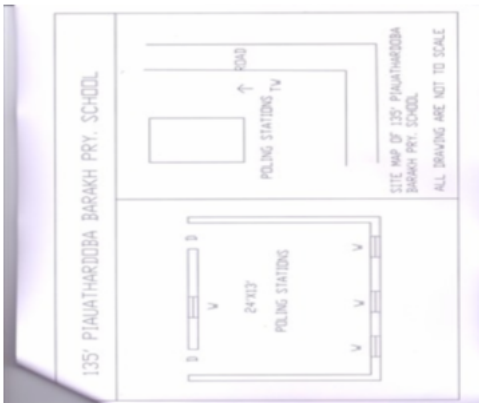

নির্বাচক নিবন্ধন আধিকারিকের স্বাক্ষর

Nazri Naksha

Google Map View

Polling Station Building Front View

Polling Station Front View

Cad View

Key MAP View

1 নাম : জানারা বিবি স্বামীর নাম : মুইয়্যে হেলাল মন্ডল বাড়ির নং : n0147 বয়স : 52 লিঙ্গ : মহিলা	RTE1358183 ফটো উপলব্ধ	# 2 নাম : ইসুব ভুইয়া পিতার নাম : ইয়ার নবি ভুইএগ বাড়ির নং : পাথরডোবা বয়স : 23 লিঙ্গ : পুরুষ	RTE2204048 ফটো উপলব্ধ	3 নাম : অসাদুল খাঁন পিতার নাম : আক্তার আলি খাঁন বাড়ির নং : পাথরডোবা বয়স : 22 লিঙ্গ : পুরুষ	RTE2204469 ফটো উপলব্ধ
4 নাম : আলিশা বিবি স্বামীর নাম : আলিউদ্দিন খাঁন বাড়ির নং : পাথরডোবা বয়স : 33 লিঙ্গ : মহিলা	RTE2272367 ফটো উপলব্ধ	5 নাম : আলাউদ্দিন খান পিতার নাম : অসাহক খান বাড়ির নং : এন000 বয়স : 27 লিঙ্গ : পুরুষ	RTE2069805 ফটো উপলব্ধ	6 নাম : ইয়াসমিন খাতুন স্বামীর নাম : খুরসিদ আলম খাঁন বাড়ির নং : পাথরডোবা বয়স : 22 লিঙ্গ : মহিলা	RTE2202372 ফটো উপলব্ধ
7 নাম : আলি হোসেন খাঁন পিতার নাম : জাকির হোসেন খাঁন বাড়ির নং : N0012 বয়স : 27 লিঙ্গ : পুরুষ	RTE1780030 ফটো উপলব্ধ	8 নাম : ঋতু খাতুন স্বামীর নাম : নূরইসলাম খান বাড়ির নং : এন000 বয়স : 27 লিঙ্গ : মহিলা	RTE2069862 ফটো উপলব্ধ	9 নাম : জনসূরা খাতুন স্বামীর নাম : হসমত আলি খান বাড়ির নং : এন000 বয়স : 24 লিঙ্গ : মহিলা	RTE2071025 ফটো উপলব্ধ
10 নাম : রূপালী খাতুন খাঁন স্বামীর নাম : বাবর আলি খাঁন বাড়ির নং : পাথরডোবা বয়স : 30 লিঙ্গ : মহিলা	RTE2045235 ফটো উপলব্ধ	11 নাম : আসগর আলি খান পিতার নাম : ইসমাইল খান বাড়ির নং : এন010বি বয়স : 22 লিঙ্গ : পুরুষ	RTE2278992 ফটো উপলব্ধ	12 নাম : রাহুল খান পিতার নাম : হাবিবুর রহমান খান বাড়ির নং : নং072 বয়স : 26 লিঙ্গ : পুরুষ	RTE1846039 ফটো উপলব্ধ
13 নাম : ইসরাইল খান পিতার নাম : কোহিনুর খান বাড়ির নং : n0134 বয়স : 39 লিঙ্গ : পুরুষ	DHC2546463 ফটো উপলব্ধ	14 নাম : ওবাইদুল্লা খাঁন পিতার নাম : ইসরাইল খান বাড়ির নং : পাথরডোবা বয়স : 20 লিঙ্গ : পুরুষ	RTE2349272 ফটো উপলব্ধ	15 নাম : রূপা খাতুন পিতার নাম : আব্দুল রহিম খাঁন বাড়ির নং : n0113 বয়স : 25 লিঙ্গ : মহিলা	RTE1978824 ফটো উপলব্ধ
16 নাম : ইরাক হোসেন খাঁন পিতার নাম : আব্দুল রহিম খাঁন বাড়ির নং : এন0113 বয়স : 23 লিঙ্গ : পুরুষ	RTE2058386 ফটো উপলব্ধ	17 নাম : আবুনোসাদ খান পিতার নাম : ইদুন আলি খান বাড়ির নং : এন000 বয়স : 25 লিঙ্গ : পুরুষ	RTE2069987 ফটো উপলব্ধ	18 নাম : সকিলা খাঁন স্বামীর নাম : আব্দুল রহিম খাঁন বাড়ির নং : n0113 বয়স : 51 লিঙ্গ : মহিলা	RTE1896042 ফটো উপলব্ধ
19 নাম : জিয়াউল খান পিতার নাম : জিয়াউল খান বাড়ির নং : না বয়স : 25 লিঙ্গ : পুরুষ	RTE1971472 ফটো উপলব্ধ	20 নাম : তাইমিনা বিবি স্বামীর নাম : ইসমাইল খান বাড়ির নং : n0108 বয়স : 36 লিঙ্গ : মহিলা	RTE1265735 ফটো উপলব্ধ	21 নাম : ইসমাইল খান পিতার নাম : কোহিনুর খাঁন বাড়ির নং : n0108 বয়স : 40 লিঙ্গ : পুরুষ	DHC2340537 ফটো উপলব্ধ
22 নাম : আবদুল রহিম খাঁন পিতার নাম : আলফাজুদ্দিন খাঁন বাড়ির নং : n0113 বয়স : 57 লিঙ্গ : পুরুষ	RTE1896018 ফটো উপলব্ধ	23 নাম : আব্দুল গাফফার খাঁন পিতার নাম : আব্দুল জাক্বার খাঁন বাড়ির নং : n0111 বয়স : 32 লিঙ্গ : পুরুষ	RTE1467455 ফটো উপলব্ধ	24 নাম : সাবেনা বিবি স্বামীর নাম : গোলাম মোস্তাফা খাঁন বাড়ির নং : n0104 বয়স : 34 লিঙ্গ : মহিলা	RTE1128339 ফটো উপলব্ধ
25 নাম : সাদ্দাম হুসেন খাঁন পিতার নাম : আঃ রসিদ খাঁন বাড়ির নং : n0104 বয়স : 36 লিঙ্গ : পুরুষ	RTE0536383 ফটো উপলব্ধ	26 নাম : গোলাম মাস্তুফা খাঁন পিতার নাম : আঃ রসিদ খাঁন বাড়ির নং : n0104 বয়স : 37 লিঙ্গ : পুরুষ	RTE0536375 ফটো উপলব্ধ	27 নাম : খাদিজা খাঁন স্বামীর নাম : ইসমাইল খাঁন বাড়ির নং : n0053 বয়স : 61 লিঙ্গ : মহিলা	WB/36/244/300509 ফটো উপলব্ধ
28 নাম : গিয়াসুদ্দীন খাঁন পিতার নাম : আব্দুল করিম খাঁন বাড়ির নং : n0052 বয়স : 29 লিঙ্গ : পুরুষ	RTE1562529 ফটো উপলব্ধ	29 নাম : জুম্মাতুন বিবি (খাঁন) স্বামীর নাম : জামালুদ্দিন খাঁন বাড়ির নং : n0052 বয়স : 31 লিঙ্গ : মহিলা	RTE1562693 ফটো উপলব্ধ	30 নাম : জামালুদ্দিন খাঁন পিতার নাম : আব্দুল করিম খাঁন বাড়ির নং : n0052 বয়স : 34 লিঙ্গ : পুরুষ	RTE1127729 ফটো উপলব্ধ