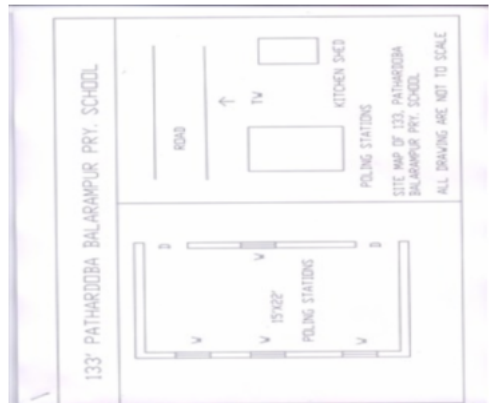

নির্বাচক নিবন্ধন আধিকারিকের স্বাক্ষর

Nazri Naksha

Google Map View

Polling Station Building Front View

Polling Station Front View

Cad View

Key MAP View

1 নাম : জানারা বিবি স্বামীর নাম : মুইয়্যে হেলাল মন্ডল বাড়ির নং : n0147 বয়স : 52 লিঙ্গ : মহিলা	RTE1358183 ফটো উপলব্ধ	# 2 নাম : ইসুব ভুইয়া পিতার নাম : ইয়ার নবি ভুইএগ বাড়ির নং : পাথরডোবা বয়স : 23 লিঙ্গ : পুরুষ	RTE2204048 ফটো উপলব্ধ	3 নাম : অসাদুল খাঁন পিতার নাম : আক্তার আলি খাঁন বাড়ির নং : পাথরডোবা বয়স : 22 লিঙ্গ : পুরুষ	RTE2204469 ফটো উপলব্ধ
4 নাম : আলিশা বিবি স্বামীর নাম : আলিউদ্দিন খাঁন বাড়ির নং : পাথরডোবা বয়স : 33 লিঙ্গ : মহিলা	RTE2272367 ফটো উপলব্ধ	5 নাম : আলাউদ্দিন খান পিতার নাম : অসাহক খান বাড়ির নং : এন000 বয়স : 27 লিঙ্গ : পুরুষ	RTE2069805 ফটো উপলব্ধ	6 নাম : ইয়াসমিন খাতুন স্বামীর নাম : খুরসিদ আলম খাঁন বাড়ির নং : পাথরডোবা বয়স : 22 লিঙ্গ : মহিলা	RTE2202372 ফটো উপলব্ধ
7 নাম : আলি হোসেন খাঁন পিতার নাম : জাকির হোসেন খাঁন বাড়ির নং : N0012 বয়স : 27 লিঙ্গ : পুরুষ	RTE1780030 ফটো উপলব্ধ	8 নাম : ঋতু খাতুন স্বামীর নাম : নূরইসলাম খান বাড়ির নং : এন000 বয়স : 27 লিঙ্গ : মহিলা	RTE2069862 ফটো উপলব্ধ	9 নাম : জনসূরা খাতুন স্বামীর নাম : হসমত আলি খান বাড়ির নং : এন000 বয়স : 24 লিঙ্গ : মহিলা	RTE2071025 ফটো উপলব্ধ
10 নাম : রূপালী খাতুন খাঁন স্বামীর নাম : বাবর আলি খাঁন বাড়ির নং : পাথরডোবা বয়স : 30 লিঙ্গ : মহিলা	RTE2045235 ফটো উপলব্ধ	11 নাম : আসগর আলি খান পিতার নাম : ইসমাইল খান বাড়ির নং : এন010বি বয়স : 22 লিঙ্গ : পুরুষ	RTE2278992 ফটো উপলব্ধ	12 নাম : রাহুল খান পিতার নাম : হাবিবুর রহমান খান বাড়ির নং : নং072 বয়স : 26 লিঙ্গ : পুরুষ	RTE1846039 ফটো উপলব্ধ
13 নাম : ইসরাইল খান পিতার নাম : কোহিনুর খান বাড়ির নং : n0134 বয়স : 39 লিঙ্গ : পুরুষ	DHC2546463 ফটো উপলব্ধ	14 নাম : ওবাইদুল্লা খাঁন পিতার নাম : ইসরাইল খান বাড়ির নং : পাথরডোবা বয়স : 20 লিঙ্গ : পুরুষ	RTE2349272 ফটো উপলব্ধ	15 নাম : রূপা খাতুন পিতার নাম : আব্দুল রহিম খাঁন বাড়ির নং : n0113 বয়স : 25 লিঙ্গ : মহিলা	RTE1978824 ফটো উপলব্ধ
16 নাম : ইরাক হোসেন খাঁন পিতার নাম : আব্দুল রহিম খাঁন বাড়ির নং : এন0113 বয়স : 23 লিঙ্গ : পুরুষ	RTE2058386 ফটো উপলব্ধ	17 নাম : আবুনোসাদ খান পিতার নাম : ইদুন আলি খান বাড়ির নং : এন000 বয়স : 25 লিঙ্গ : পুরুষ	RTE2069987 ফটো উপলব্ধ	18 নাম : সকিলা খাঁন স্বামীর নাম : আব্দুল রহিম খাঁন বাড়ির নং : n0113 বয়স : 51 লিঙ্গ : মহিলা	RTE1896042 ফটো উপলব্ধ
19 নাম : জিয়াউল খান পিতার নাম : জিয়াউল খান বাড়ির নং : না বয়স : 25 লিঙ্গ : পুরুষ	RTE1971472 ফটো উপলব্ধ	20 নাম : তাইমিনা বিবি স্বামীর নাম : ইসমাইল খান বাড়ির নং : n0108 বয়স : 36 লিঙ্গ : মহিলা	RTE1265735 ফটো উপলব্ধ	21 নাম : ইসমাইল খান পিতার নাম : কোহিনুর খাঁন বাড়ির নং : n0108 বয়স : 40 লিঙ্গ : পুরুষ	DHC2340537 ফটো উপলব্ধ
22 নাম : আবদুল রহিম খাঁন পিতার নাম : আলফাজুদ্দিন খাঁন বাড়ির নং : n0113 বয়স : 57 লিঙ্গ : পুরুষ	RTE1896018 ফটো উপলব্ধ	23 নাম : আব্দুল গাফফার খাঁন পিতার নাম : আব্দুল জাক্বার খাঁন বাড়ির নং : n0111 বয়স : 32 লিঙ্গ : পুরুষ	RTE1467455 ফটো উপলব্ধ	24 নাম : সাবেনা বিবি স্বামীর নাম : গোলাম মোস্তাফা খাঁন বাড়ির নং : n0104 বয়স : 34 লিঙ্গ : মহিলা	RTE1128339 ফটো উপলব্ধ
25 নাম : সাদ্দাম হুসেন খাঁন পিতার নাম : আঃ রসিদ খাঁন বাড়ির নং : n0104 বয়স : 36 লিঙ্গ : পুরুষ	RTE0536383 ফটো উপলব্ধ	26 নাম : গোলাম মাস্তুফা খাঁন পিতার নাম : আঃ রসিদ খাঁন বাড়ির নং : n0104 বয়স : 37 লিঙ্গ : পুরুষ	RTE0536375 ফটো উপলব্ধ	27 নাম : খাদিজা খাঁন স্বামীর নাম : ইসমাইল খাঁন বাড়ির নং : n0053 বয়স : 61 লিঙ্গ : মহিলা	WB/36/244/300509 ফটো উপলব্ধ
28 নাম : গিয়াসুদ্দীন খাঁন পিতার নাম : আব্দুল করিম খাঁন বাড়ির নং : n0052 বয়স : 29 লিঙ্গ : পুরুষ	RTE1562529 ফটো উপলব্ধ	29 নাম : জুম্মাতুন বিবি (খাঁন) স্বামীর নাম : জামালুদ্দিন খাঁন বাড়ির নং : n0052 বয়স : 31 লিঙ্গ : মহিলা	RTE1562693 ফটো উপলব্ধ	30 নাম : জামালুদ্দিন খাঁন পিতার নাম : আব্দুল করিম খাঁন বাড়ির নং : n0052 বয়স : 34 লিঙ্গ : পুরুষ	RTE1127729 ফটো উপলব্ধ