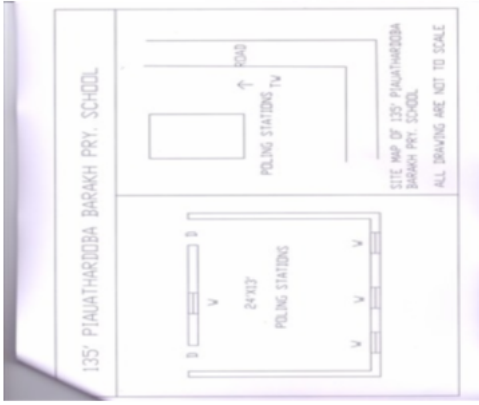

নির্বাচক নিবন্ধন আধিকারিকের স্বাক্ষর

Nazri Naksha

Google Map View

Polling Station Building Front View

Polling Station Front View

Cad View

Key MAP View

1 নাম : জানারা বিবি স্বামীর নাম : মুইয়্যে হেলাল মন্ডল বাড়ির নং : n0147 বয়স : 52 লিঙ্গ : মহিলা	RTE1358183 ফটো উপলব্ধ	# 2 নাম : ইসুব ভুইয়া পিতার নাম : ইয়ার নবি ভুইএগ বাড়ির নং : পাথরডোবা বয়স : 23 লিঙ্গ : পুরুষ	RTE2204048 ফটো উপলব্ধ	3 নাম : অসাদুল খাঁন পিতার নাম : আক্তার আলি খাঁন বাড়ির নং : পাথরডোবা বয়স : 22 লিঙ্গ : পুরুষ	RTE2204469 ফটো উপলব্ধ
4 নাম : আলিশা বিবি স্বামীর নাম : আলিউদ্দিন খাঁন বাড়ির নং : পাথরডোবা বয়স : 33 লিঙ্গ : মহিলা	RTE2272367 ফটো উপলব্ধ	5 নাম : আলাউদ্দিন খান পিতার নাম : অসাহক খান বাড়ির নং : এন000 বয়স : 27 লিঙ্গ : পুরুষ	RTE2069805 ফটো উপলব্ধ	6 নাম : ইয়াসমিন খাতুন স্বামীর নাম : খুরসিদ আলম খাঁন বাড়ির নং : পাথরডোবা বয়স : 22 লিঙ্গ : মহিলা	RTE2202372 ফটো উপলব্ধ
7 নাম : আলি হোসেন খাঁন পিতার নাম : জাকির হোসেন খাঁন বাড়ির নং : N0012 বয়স : 27 লিঙ্গ : পুরুষ	RTE1780030 ফটো উপলব্ধ	8 নাম : ঋতু খাতুন স্বামীর নাম : নূরইসলাম খান বাড়ির নং : এন000 বয়স : 27 লিঙ্গ : মহিলা	RTE2069862 ফটো উপলব্ধ	9 নাম : জনসূরা খাতুন স্বামীর নাম : হসমত আলি খান বাড়ির নং : এন000 বয়স : 24 লিঙ্গ : মহিলা	RTE2071025 ফটো উপলব্ধ
10 নাম : রূপালী খাতুন খাঁন স্বামীর নাম : বাবর আলি খাঁন বাড়ির নং : পাথরডোবা বয়স : 30 লিঙ্গ : মহিলা	RTE2045235 ফটো উপলব্ধ	11 নাম : আসগর আলি খান পিতার নাম : ইসমাইল খান বাড়ির নং : এন010বি বয়স : 22 লিঙ্গ : পুরুষ	RTE2278992 ফটো উপলব্ধ	12 নাম : রাহুল খান পিতার নাম : হাবিবুর রহমান খান বাড়ির নং : নং072 বয়স : 26 লিঙ্গ : পুরুষ	RTE1846039 ফটো উপলব্ধ
13 নাম : ইসরাইল খান পিতার নাম : কোহিনুর খান বাড়ির নং : n0134 বয়স : 39 লিঙ্গ : পুরুষ	DHC2546463 ফটো উপলব্ধ	14 নাম : ওবাইদুল্লা খাঁন পিতার নাম : ইসরাইল খান বাড়ির নং : পাথরডোবা বয়স : 20 লিঙ্গ : পুরুষ	RTE2349272 ফটো উপলব্ধ	15 নাম : রূপা খাতুন পিতার নাম : আব্দুল রহিম খাঁন বাড়ির নং : n0113 বয়স : 25 লিঙ্গ : মহিলা	RTE1978824 ফটো উপলব্ধ
16 নাম : ইরাক হোসেন খাঁন পিতার নাম : আব্দুল রহিম খাঁন বাড়ির নং : এন0113 বয়স : 23 লিঙ্গ : পুরুষ	RTE2058386 ফটো উপলব্ধ	17 নাম : আবুনোসাদ খান পিতার নাম : ইদুন আলি খান বাড়ির নং : এন000 বয়স : 25 লিঙ্গ : পুরুষ	RTE2069987 ফটো উপলব্ধ	18 নাম : সকিলা খাঁন স্বামীর নাম : আব্দুল রহিম খাঁন বাড়ির নং : n0113 বয়স : 51 লিঙ্গ : মহিলা	RTE1896042 ফটো উপলব্ধ
19 নাম : জিয়াউল খান পিতার নাম : জিয়াউল খান বাড়ির নং : না বয়স : 25 লিঙ্গ : পুরুষ	RTE1971472 ফটো উপলব্ধ	20 নাম : তাইমিনা বিবি স্বামীর নাম : ইসমাইল খান বাড়ির নং : n0108 বয়স : 36 লিঙ্গ : মহিলা	RTE1265735 ফটো উপলব্ধ	21 নাম : ইসমাইল খান পিতার নাম : কোহিনুর খাঁন বাড়ির নং : n0108 বয়স : 40 লিঙ্গ : পুরুষ	DHC2340537 ফটো উপলব্ধ
22 নাম : আবদুল রহিম খাঁন পিতার নাম : আলফাজুদ্দিন খাঁন বাড়ির নং : n0113 বয়স : 57 লিঙ্গ : পুরুষ	RTE1896018 ফটো উপলব্ধ	23 নাম : আব্দুল গাফফার খাঁন পিতার নাম : আব্দুল জাক্বার খাঁন বাড়ির নং : n0111 বয়স : 32 লিঙ্গ : পুরুষ	RTE1467455 ফটো উপলব্ধ	24 নাম : সাবেনা বিবি স্বামীর নাম : গোলাম মোস্তাফা খাঁন বাড়ির নং : n0104 বয়স : 34 লিঙ্গ : মহিলা	RTE1128339 ফটো উপলব্ধ
25 নাম : সাদ্দাম হুসেন খাঁন পিতার নাম : আঃ রসিদ খাঁন বাড়ির নং : n0104 বয়স : 36 লিঙ্গ : পুরুষ	RTE0536383 ফটো উপলব্ধ	26 নাম : গোলাম মাস্তুফা খাঁন পিতার নাম : আঃ রসিদ খাঁন বাড়ির নং : n0104 বয়স : 37 লিঙ্গ : পুরুষ	RTE0536375 ফটো উপলব্ধ	27 নাম : খাদিজা খাঁন স্বামীর নাম : ইসমাইল খাঁন বাড়ির নং : n0053 বয়স : 61 লিঙ্গ : মহিলা	WB/36/244/300509 ফটো উপলব্ধ
28 নাম : গিয়াসুদ্দীন খাঁন পিতার নাম : আব্দুল করিম খাঁন বাড়ির নং : n0052 বয়স : 29 লিঙ্গ : পুরুষ	RTE1562529 ফটো উপলব্ধ	29 নাম : জুম্মাতুন বিবি (খাঁন) স্বামীর নাম : জামালুদ্দিন খাঁন বাড়ির নং : n0052 বয়স : 31 লিঙ্গ : মহিলা	RTE1562693 ফটো উপলব্ধ	30 নাম : জামালুদ্দিন খাঁন পিতার নাম : আব্দুল করিম খাঁন বাড়ির নং : n0052 বয়স : 34 লিঙ্গ : পুরুষ	RTE1127729 ফটো উপলব্ধ