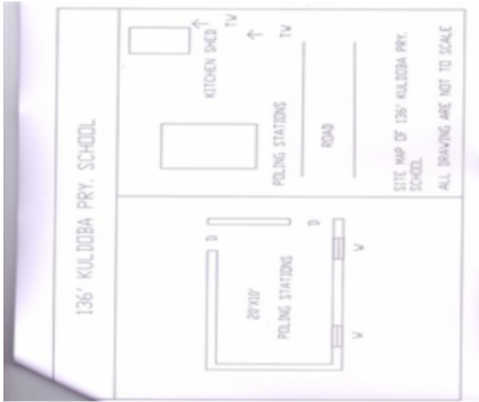

নির্বাচক নিবন্ধন আধিকারিকের স্বাক্ষর

Nazri Naksha

Google Map View

Polling Station Building Front View

Polling Station Front View

Cad View

Key MAP View

1 নাম : প্রকাশ গুলমাঝি পিতার নাম: অবিনাশ গুলমাঝি বাড়ির নং : n0009 বয়স : 67 লিঙ্গ : পুরুষ ফটো উপলব্ধ	WB/36/244/303202	2 নাম : মঞ্জু গুলমাঝি স্বামীর নাম: প্রকাশ গুলমাঝি বাড়ির নং : n0009 বয়স : 58 লিঙ্গ : মহিলা ফটো উপলব্ধ	WB/36/244/303252	3 নাম : নিমাই গুলমাঝি পিতার নাম: প্রকাশ গুলমাঝি বাড়ির নং : n0009 বয়স : 32 লিঙ্গ : পুরুষ ফটো উপলব্ধ	RTE1358811
4 নাম : সজল গুলমাঝি পিতার নাম: দিলীপ গুলমাঝি বাড়ির নং : n0073 বয়স : 27 লিঙ্গ : পুরুষ ফটো উপলব্ধ	RTE1717370	5 নাম : ছবিতা গুলমাঝি স্বামীর নাম: বাপি গুলমাঝি বাড়ির নং : n0049 বয়স : 28 লিঙ্গ : মহিলা ফটো উপলব্ধ	RTE1717404	6 নাম : স্বপন গুলমাঝি পিতার নাম: অনিল গুলমাঝি বাড়ির নং : n0052 বয়স : 40 লিঙ্গ : পুরুষ ফটো উপলব্ধ	RTE1206606
7 নাম : চম্পা গুলমাঝি স্বামীর নাম: স্বপন গুলমাঝি বাড়ির নং : n0052 বয়স : 38 লিঙ্গ : মহিলা ফটো উপলব্ধ	RTE1206598	8 নাম : মমতা গুলমাঝি স্বামীর নাম: অরুণ গুলমাঝি বাড়ির নং : n0073 বয়স : 34 লিঙ্গ : মহিলা ফটো উপলব্ধ	RTE1206465	9 নাম : বাপি গুলমাঝি পিতার নাম: শ্যামল গুলমাঝি বাড়ির নং : n0049 বয়স : 28 লিঙ্গ : পুরুষ ফটো উপলব্ধ	RTE1682582
10 নাম : তপু গুলমাঝি পিতার নাম: অশোক গুলমাঝি বাড়ির নং : n0010 বয়স : 30 লিঙ্গ : মহিলা ফটো উপলব্ধ	RTE1682566	11 নাম : মঞ্জু গুলমাঝি স্বামীর নাম: সুধীর গুলমাঝি বাড়ির নং : n0008 বয়স : 42 লিঙ্গ : মহিলা ফটো উপলব্ধ	DHC2343036	12 নাম : সম্পা গুলমাঝি স্বামীর নাম: বিষ্ণুচরন গুলমাঝি বাড়ির নং : n0023 বয়স : 37 লিঙ্গ : মহিলা ফটো উপলব্ধ	RTE1467638
13 নাম : অষ্টমী গুলমাঝি স্বামীর নাম: সুশান্ত গুলমাঝি বাড়ির নং : n0023 বয়স : 33 লিঙ্গ : মহিলা ফটো উপলব্ধ	RTE1523349	14 নাম : সুশান্ত গুলমাঝি পিতার নাম: মদন গুলমাঝি বাড়ির নং : n0023 বয়স : 38 লিঙ্গ : পুরুষ ফটো উপলব্ধ	RTE1054451	15 নাম : নিতাই গুলমাঝি পিতার নাম: ব্যাজ গুলমাঝি বাড়ির নং : n0041 বয়স : 66 লিঙ্গ : পুরুষ ফটো উপলব্ধ	WB/36/244/303196
16 নাম : দুর্গা গুলমাঝি স্বামীর নাম: অশোক গুলমাঝি বাড়ির নং : n0010 বয়স : 68 লিঙ্গ : মহিলা ফটো উপলব্ধ	WB/36/244/303219	17 নাম : অশোক গুলমাঝি পিতার নাম: অবিনাশ গুলমাঝি বাড়ির নং : n0010 বয়স : 73 লিঙ্গ : পুরুষ ফটো উপলব্ধ	WB/36/244/303002	18 নাম : শ্যামলী গুলমাজি স্বামীর নাম: নিমাই গুলমাজি বাড়ির নং : n0009 বয়স : 29 লিঙ্গ : মহিলা ফটো উপলব্ধ	RTE1562925
19 নাম : অলকা গুলমাঝি স্বামীর নাম: অজিত গুলমাঝি বাড়ির নং : n0049 বয়স : 75 লিঙ্গ : মহিলা ফটো উপলব্ধ	WB/36/244/303047	20 নাম : শ্যামল গুলমাঝি পিতার নাম: অজিত গুলমাঝি বাড়ির নং : n0049 বয়স : 50 লিঙ্গ : পুরুষ ফটো উপলব্ধ	WB/36/244/303352	21 নাম : ষষ্ঠী গুলমাঝি স্বামীর নাম: শ্যামল গুলমাঝি বাড়ির নং : n0049 বয়স : 43 লিঙ্গ : মহিলা ফটো উপলব্ধ	DHC2025005
22 নাম : অমল গুলমাঝি পিতার নাম: অজিত গুলমাঝি বাড়ির নং : n0049 বয়স : 49 লিঙ্গ : পুরুষ ফটো উপলব্ধ	WB/36/244/303245	23 নাম : অর্চনা গুলমাঝি স্বামীর নাম: অমল গুলমাঝি বাড়ির নং : n0049 বয়স : 42 লিঙ্গ : মহিলা ফটো উপলব্ধ	RTE1467547	24 নাম : মিতালী মহান্তী পিতার নাম: সুজিৎ মহান্তী বাড়ির নং : এন0132 বয়স : 21 লিঙ্গ : মহিলা ফটো উপলব্ধ	RTE2307569
25 নাম : পূর্ণিমা গুলমাঝি পিতার নাম: অমল গুলমাঝি বাড়ির নং : এন0049 বয়স : 20 লিঙ্গ : মহিলা ফটো উপলব্ধ	RTE2307593	26 নাম : তারাপদ গুলমাঝি পিতার নাম: অনিল গুলমাঝি বাড়ির নং : n0052 বয়স : 46 লিঙ্গ : পুরুষ ফটো উপলব্ধ	RTE1308055	27 নাম : চন্দনা গুলমাঝি স্বামীর নাম: তারাপদ গুলমাঝি বাড়ির নং : n0052 বয়স : 36 লিঙ্গ : মহিলা ফটো উপলব্ধ	RTE1206556
28 নাম : শিবশঙ্কর গুলমাঝি পিতার নাম: ভূষন গুলমাঝি বাড়ির নং : n0072 বয়স : 38 লিঙ্গ : পুরুষ ফটো উপলব্ধ	DHC2546950	29 নাম : আলোক গুলমাঝি পিতার নাম: অশোক গুলমাঝি বাড়ির নং : n0010 বয়স : 27 লিঙ্গ : পুরুষ ফটো উপলব্ধ	RTE1780576	30 নাম : সুধীর গুলমাঝি পিতার নাম: অবিনাশ গুলমাঝি বাড়ির নং : n0008 বয়স : 42 লিঙ্গ : পুরুষ ফটো উপলব্ধ	WB/36/244/303212