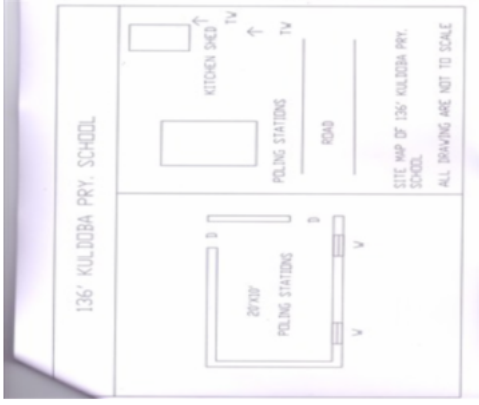

Nazri Naksha