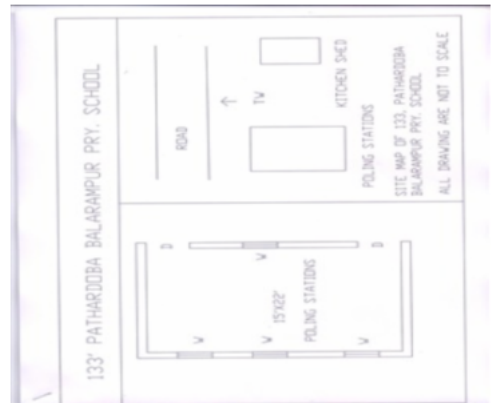

নির্বাচক নিবন্ধন আধিকারিকের স্বাক্ষর

Nazri Naksha

Google Map View

Polling Station Building Front View

Polling Station Front View

Cad View

Key MAP View

1 নাম : সহদেব কর্মকার পিতার নাম: নেপাল কর্মকার বাড়ির নং : এন0156 বয়স : 25 লিঙ্গ : পুরুষ	RTE1847789 ফটো উপলব্ধ	2 নাম : সাগর কর্মকার পিতার নাম: কৃষ্ণ পদ কর্মকার বাড়ির নং : এন0154 বয়স : 23 লিঙ্গ : পুরুষ	RTE2150282 ফটো উপলব্ধ	3 নাম : সান্তনা মুর্মু (কিস্কু) স্বামীর নাম: উপেন কিস্কু বাড়ির নং : এন0000 বয়স : 25 লিঙ্গ : মহিলা	RTE1847847 ফটো উপলব্ধ
4 নাম : লক্ষ্মিমণি কিস্কু স্বামীর নাম: হপন কিস্কু বাড়ির নং : এন0070 বয়স : 66 লিঙ্গ : মহিলা	RTE2124196 ফটো উপলব্ধ	5 নাম : সূর্যনারায়ন কিস্কু পিতার নাম: ভীম কিস্কু বাড়ির নং : n0070 বয়স : 75 লিঙ্গ : পুরুষ	WB/36/244/306014 ফটো উপলব্ধ	6 নাম : উপেন কিস্কু পিতার নাম: হপন কিস্কু বাড়ির নং : n0070 বয়স : 36 লিঙ্গ : পুরুষ	RTE1128875 ফটো উপলব্ধ
7 নাম : সূর্যমনি কিস্কু স্বামীর নাম: সূর্যনারায়ন কিস্কু বাড়ির নং : n0070 বয়স : 71 লিঙ্গ : মহিলা	DHC1171990 ফটো উপলব্ধ	8 নাম : দিলমহম্মদ খাঁ পিতার নাম: আলিহোসেন খাঁ বাড়ির নং : n0236 বয়স : 50 লিঙ্গ : পুরুষ	RTE2127819 ফটো উপলব্ধ	9 নাম : আলতাভ হোসেন খাঁ পিতার নাম: দিলমহম্মদ খাঁ বাড়ির নং : এন0236 বয়স : 20 লিঙ্গ : পুরুষ	RTE2338044 ফটো উপলব্ধ
10 নাম : আনিসা বিবি খাঁ স্বামীর নাম: নূর ইসলাম খাঁ বাড়ির নং : n0234 বয়স : 37 লিঙ্গ : মহিলা	RTE1178433 ফটো উপলব্ধ	11 নাম : নূর ইসলাম খাঁ পিতার নাম: ইয়াসিন খাঁ বাড়ির নং : n0235 বয়স : 43 লিঙ্গ : পুরুষ	DHC2196301 ফটো উপলব্ধ	12 নাম : পুতুল গুলিমাঝি স্বামীর নাম: প্রসেনজিৎ গুলিমাঝি বাড়ির নং : এন0173 বয়স : 50 লিঙ্গ : মহিলা	RTE1873157 ফটো উপলব্ধ
13 নাম : সুভাষ টুডু পিতার নাম: হারাধন টুডু বাড়ির নং : n0048 বয়স : 51 লিঙ্গ : পুরুষ	RTE1359280 ফটো উপলব্ধ	14 নাম : মঙ্গল মুর্মু পিতার নাম: লস মুর্মু বাড়ির নং : n0048 বয়স : 31 লিঙ্গ : পুরুষ	RTE1563188 ফটো উপলব্ধ	15 নাম : অনিল মুর্মু মায়ের নাম: ডাকমনি মুর্মু বাড়ির নং : n0048 বয়স : 31 লিঙ্গ : পুরুষ	RTE1359298 ফটো উপলব্ধ
16 নাম : মঙ্গলী টুডু মায়ের নাম: ডাকমনি মুর্মু বাড়ির নং : n0048 বয়স : 40 লিঙ্গ : মহিলা	RTE1266337 ফটো উপলব্ধ	17 নাম : মিনতী বাক্কে স্বামীর নাম: নেপাল বাক্কে বাড়ির নং : এন0075 বয়স : 31 লিঙ্গ : মহিলা	RTE2177095 ফটো উপলব্ধ	18 নাম : খুকুমনি বাক্কে পিতার নাম: আনন্দ বাক্কে বাড়ির নং : এন0085 বয়স : 22 লিঙ্গ : মহিলা	RTE2226678 ফটো উপলব্ধ
19 নাম : কৃষ্ণ বাক্কে পিতার নাম: আনন্দ বাক্কে বাড়ির নং : এন0085 বয়স : 24 লিঙ্গ : পুরুষ	RTE2165892 ফটো উপলব্ধ	20 নাম : স্বপন বাক্কে পিতার নাম: সাহেবরাম বাক্কে বাড়ির নং : এন0056 বয়স : 24 লিঙ্গ : পুরুষ	RTE2081537 ফটো উপলব্ধ	21 নাম : ময়না বাক্কে স্বামীর নাম: দুলাল বাক্কে বাড়ির নং : এন0029 বয়স : 50 লিঙ্গ : মহিলা	BXX3164027 ফটো উপলব্ধ
22 নাম : বন্দনা বাক্কে স্বামীর নাম: কৃষ্ণ বাক্কে বাড়ির নং : এন0085 বয়স : 25 লিঙ্গ : মহিলা	RTE2150217 ফটো উপলব্ধ	23 নাম : পইলান বাক্কে পিতার নাম: মতিলাল বাক্কে বাড়ির নং : n0086 বয়স : 35 লিঙ্গ : পুরুষ	RTE1206788 ফটো উপলব্ধ	24 নাম : জবা বাক্কে স্বামীর নাম: বিশ্বনাথ বাক্কে বাড়ির নং : n0086 বয়স : 43 লিঙ্গ : মহিলা	RTE0545152 ফটো উপলব্ধ
25 নাম : বিশ্বনাথ বাক্কে পিতার নাম: মতিলাল বাক্কে বাড়ির নং : n0086 বয়স : 45 লিঙ্গ : পুরুষ	RTE0545145 ফটো উপলব্ধ	26 নাম : সুখী বাক্কে স্বামীর নাম: মতিলাল বাক্কে বাড়ির নং : n0086 বয়স : 59 লিঙ্গ : মহিলা	WB/36/244/306254 ফটো উপলব্ধ	27 নাম : মতিলাল বাক্কে পিতার নাম: ভোলানাথ বাক্কে বাড়ির নং : n0086 বয়স : 61 লিঙ্গ : পুরুষ	WB/36/244/306376 ফটো উপলব্ধ
28 নাম : কল্পনা বাক্কে স্বামীর নাম: আনন্দ বাক্কে বাড়ির নং : n0085 বয়স : 56 লিঙ্গ : মহিলা	DHC1598218 ফটো উপলব্ধ	29 নাম : সৌরভী বাক্কে স্বামীর নাম: চুনারাম বাক্কে বাড়ির নং : n0084 বয়স : 59 লিঙ্গ : মহিলা	WB/36/244/306193 ফটো উপলব্ধ	30 নাম : চুনারাম বাক্কে পিতার নাম: গোপাল বাক্কে বাড়ির নং : n0084 বয়স : 72 লিঙ্গ : পুরুষ	WB/36/244/306412 ফটো উপলব্ধ