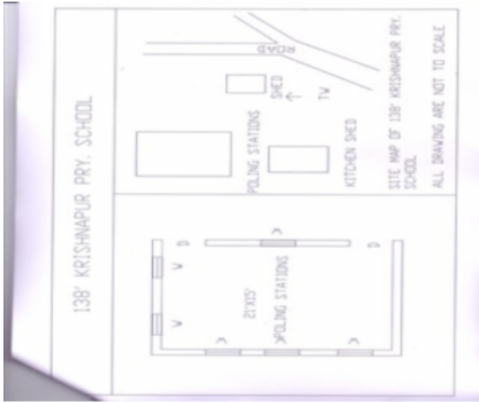

নির্বাচক নিবন্ধন আধিকারিকের স্বাক্ষর

Nazri Naksha

Google Map View

Polling Station Building Front View

Polling Station Front View

Cad View

Key MAP View

1 নাম : জয়শ্রী গোস্বামী স্বামীর নাম: অসীম গোস্বামী বাড়ির নং : 32 বয়স : 28 লিঙ্গ : মহিলা	UVG1627538 ফটো উপলব্ধ	2 নাম : খোকন বিদ পিতার নাম: প্রমথ নাথ বিদ বাড়ির নং : n0042 বয়স : 41 লিঙ্গ : পুরুষ	RTE1645613 ফটো উপলব্ধ	3 নাম : মমতা বিদ স্বামীর নাম: খোকন বিদ বাড়ির নং : n0042 বয়স : 36 লিঙ্গ : মহিলা	RTE1645605 ফটো উপলব্ধ
4 নাম : লতিকা দে স্বামীর নাম: লক্ষী দে বাড়ির নং : n0042 বয়স : 53 লিঙ্গ : মহিলা	WB/36/244/309323 ফটো উপলব্ধ	5 নাম : অর্চনা দাস স্বামীর নাম: সনাতন দাস বাড়ির নং : n0046 বয়স : 37 লিঙ্গ : মহিলা	RTE1206952 ফটো উপলব্ধ	6 নাম : সনাতন দাস পিতার নাম: মধুসূদন দাস বাড়ির নং : n0046 বয়স : 42 লিঙ্গ : পুরুষ	RTE1129626 ফটো উপলব্ধ
7 নাম : মীরা বিদ স্বামীর নাম: সাধন বিদ বাড়ির নং : n0046 বয়স : 71 লিঙ্গ : মহিলা	DHC2346591 ফটো উপলব্ধ	8 নাম : চম্পা বিদ স্বামীর নাম: নির্মল বিদ বাড়ির নং : n0079 বয়স : 37 লিঙ্গ : মহিলা	RTE1129717 ফটো উপলব্ধ	9 নাম : নির্মল বিদ পিতার নাম: স্বপন বিদ বাড়ির নং : n0079 বয়স : 43 লিঙ্গ : পুরুষ	DHC2029437 ফটো উপলব্ধ
10 নাম : চাঁপারানী বিদ স্বামীর নাম: স্বপন বিদ বাড়ির নং : n0079 বয়স : 57 লিঙ্গ : মহিলা	WB/36/244/309369 ফটো উপলব্ধ	11 নাম : স্বপন বিদ পিতার নাম: রামপদ বিদ বাড়ির নং : n0079 বয়স : 63 লিঙ্গ : পুরুষ	WB/36/244/309359 ফটো উপলব্ধ	12 নাম : মল্লয়া বিদ স্বামীর নাম: চন্দন বিদ বাড়ির নং : n0058 বয়স : 38 লিঙ্গ : মহিলা	RTE1129691 ফটো উপলব্ধ
13 নাম : চন্দন বিদ পিতার নাম: ভাস্কর বিদ বাড়ির নং : n0058 বয়স : 47 লিঙ্গ : পুরুষ	DHC2346583 ফটো উপলব্ধ	14 নাম : নমিতা বিদ স্বামীর নাম: ভাস্কর বিদ বাড়ির নং : n0058 বয়স : 64 লিঙ্গ : মহিলা	DHC2346575 ফটো উপলব্ধ	15 নাম : ভাস্কর বিদ পিতার নাম: নীলকণ্ঠ বিদ বাড়ির নং : n0058 বয়স : 69 লিঙ্গ : পুরুষ	DHC0529941 ফটো উপলব্ধ
16 নাম : মমতা রায় স্বামীর নাম: অচিন্ত্য রায় বাড়ির নং : n0057 বয়স : 34 লিঙ্গ : মহিলা	RTE1266600 ফটো উপলব্ধ	17 নাম : অচিন্ত্য রায় পিতার নাম: দেবু রায় বাড়ির নং : n0057 বয়স : 38 লিঙ্গ : পুরুষ	RTE1207075 ফটো উপলব্ধ	18 নাম : মিঠু বিদ স্বামীর নাম: সঞ্জয় বিদ বাড়ির নং : n0057 বয়স : 46 লিঙ্গ : মহিলা	DHC2347391 ফটো উপলব্ধ
19 নাম : সঞ্জয় বিদ পিতার নাম: বাসুদেব বিদ বাড়ির নং : n0057 বয়স : 51 লিঙ্গ : পুরুষ	DHC2347383 ফটো উপলব্ধ	20 নাম : লক্ষী বিদ স্বামীর নাম: শ্যামসুন্দর বিদ বাড়ির নং : n0056 বয়স : 40 লিঙ্গ : মহিলা	DHC2547701 ফটো উপলব্ধ	21 নাম : অসীম বিদ মায়ের নাম: দিপালী বিদ বাড়ির নং : n0050 বয়স : 31 লিঙ্গ : পুরুষ	RTE1645670 ফটো উপলব্ধ
22 নাম : পদ্মা বিদ স্বামীর নাম: অরবিন্দ বিদ বাড়ির নং : n0056 বয়স : 47 লিঙ্গ : মহিলা	DHC2347409 ফটো উপলব্ধ	23 নাম : হেমন্ত বিদ পিতার নাম: ভগীরথ বিদ বাড়ির নং : n0055 বয়স : 30 লিঙ্গ : পুরুষ	RTE1468263 ফটো উপলব্ধ	24 নাম : বাসন্তী বিদ স্বামীর নাম: বিশ্বনাথ বিদ বাড়ির নং : n0056 বয়স : 71 লিঙ্গ : মহিলা	DHC0532127 ফটো উপলব্ধ
25 নাম : জগন্নাথ বিদ পিতার নাম: শ্যামসুন্দর বিদ বাড়ির নং : এন0056 বয়স : 21 লিঙ্গ : পুরুষ	RTE2257095 ফটো উপলব্ধ	26 নাম : সোমা বিদ পিতার নাম: নির্মল বিদ বাড়ির নং : এন0079 বয়স : 21 লিঙ্গ : মহিলা	RTE2265742 ফটো উপলব্ধ	27 নাম : অরবিন্দ বিদ পিতার নাম: বিশ্বনাথ বিদ বাড়ির নং : n0056 বয়স : 53 লিঙ্গ : পুরুষ	WB/36/244/309345 ফটো উপলব্ধ
28 নাম : কুম্ভা বিদ স্বামীর নাম: প্রশান্ত বিদ বাড়ির নং : n0054 বয়স : 29 লিঙ্গ : মহিলা	RTE1645647 ফটো উপলব্ধ	29 নাম : দিপালী বিদ স্বামীর নাম: অশোক বিদ বাড়ির নং : n0050 বয়স : 50 লিঙ্গ : মহিলা	DHC0532044 ফটো উপলব্ধ	30 নাম : তাপস বিদ পিতার নাম: সঞ্জয় বিদ বাড়ির নং : n0057 বয়স : 29 লিঙ্গ : পুরুষ	RTE1645340 ফটো উপলব্ধ