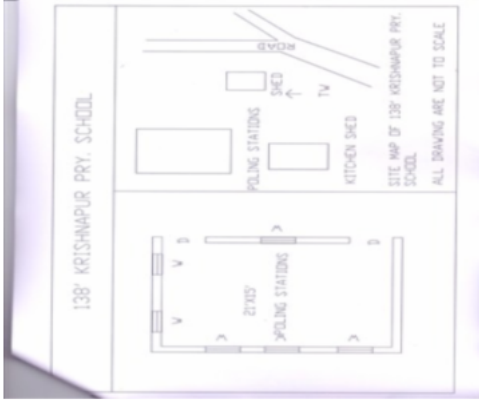

Nazri Naksha