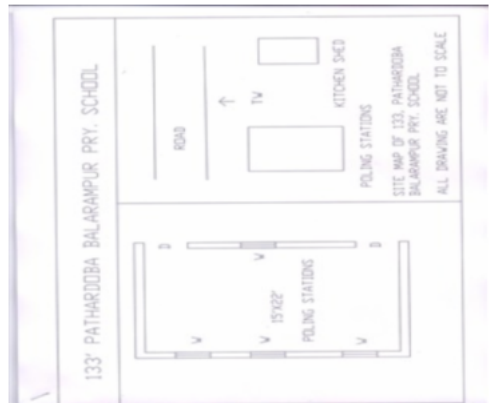

নির্বাচক নিবন্ধন আধিকারিকের স্বাক্ষর

Nazri Naksha

Google Map View

Polling Station Building Front View

Polling Station Front View

Cad View

Key MAP View

1 নাম : দশরথ কর্মকার পিতার নাম: কালিপদ কর্মকার বাড়ির নং : n0001 বয়স : 58 লিঙ্গ : পুরুষ ফটো উপলব্ধ	WB/36/244/312619	2 নাম : নিয়তী কর্মকার স্বামীর নাম: মানিক কর্মকার বাড়ির নং : n0042 বয়স : 52 লিঙ্গ : মহিলা ফটো উপলব্ধ	WB/36/244/312437	3 নাম : মানিক কর্মকার পিতার নাম: গোবিন্দ কর্মকার বাড়ির নং : n0042 বয়স : 62 লিঙ্গ : পুরুষ ফটো উপলব্ধ	WB/36/244/312040
4 নাম : চায়না কর্মকার স্বামীর নাম: বৃন্দাবন কর্মকার বাড়ির নং : n0003 বয়স : 46 লিঙ্গ : মহিলা ফটো উপলব্ধ	DHC1564715	5 নাম : বৃন্দাবন কর্মকার পিতার নাম: বৃন্দাবন কর্মকার বাড়ির নং : n0003 বয়স : 48 লিঙ্গ : পুরুষ ফটো উপলব্ধ	DHC1564723	6 নাম : পঞ্চমী কর্মকার স্বামীর নাম: সুদর্শন কর্মকার বাড়ির নং : n0003 বয়স : 33 লিঙ্গ : মহিলা ফটো উপলব্ধ	RTE1360429
7 নাম : মুক্তা কর্মকার স্বামীর নাম: বৃন্দাবন কর্মকার বাড়ির নং : n0003 বয়স : 82 লিঙ্গ : মহিলা ফটো উপলব্ধ	WB/36/244/312435	8 নাম : সুভাষ কর্মকার পিতার নাম: ত্রিভঙ্গ কর্মকার বাড়ির নং : n0002 বয়স : 30 লিঙ্গ : পুরুষ ফটো উপলব্ধ	RTE1563618	9 নাম : শেফালী কর্মকার স্বামীর নাম: ত্রিভঙ্গ কর্মকার বাড়ির নং : n0002 বয়স : 49 লিঙ্গ : মহিলা ফটো উপলব্ধ	WB/36/244/312624
10 নাম : ত্রিভঙ্গ কর্মকার পিতার নাম: পেলারাম কর্মকার বাড়ির নং : n0002 বয়স : 55 লিঙ্গ : পুরুষ ফটো উপলব্ধ	WB/36/244/312623	11 নাম : মালতী কর্মকার স্বামীর নাম: উদয় কর্মকার বাড়ির নং : n0002 বয়স : 52 লিঙ্গ : মহিলা ফটো উপলব্ধ	WB/36/244/312432	12 নাম : উদয় কর্মকার পিতার নাম: পেলারাম কর্মকার বাড়ির নং : n0002 বয়স : 56 লিঙ্গ : পুরুষ ফটো উপলব্ধ	WB/36/244/312629
13 নাম : সুজিত কর্মকার পিতার নাম: গনেশ কর্মকার বাড়ির নং : n0002 বয়স : 31 লিঙ্গ : পুরুষ ফটো উপলব্ধ	RTE1468651	14 নাম : মালতি কর্মকার স্বামীর নাম: গনেশ কর্মকার বাড়ির নং : n0002 বয়স : 49 লিঙ্গ : মহিলা ফটো উপলব্ধ	WB/36/244/312479	15 নাম : গনেশ কর্মকার পিতার নাম: পেলারাম কর্মকার বাড়ির নং : n0002 বয়স : 57 লিঙ্গ : পুরুষ ফটো উপলব্ধ	WB/36/244/312644
16 নাম : সুবোধ কর্মকার পিতার নাম: অজিত কর্মকার বাড়ির নং : n0001 বয়স : 40 লিঙ্গ : পুরুষ ফটো উপলব্ধ	RTE0550863	17 নাম : আশালতা কর্মকার স্বামীর নাম: অজিত কর্মকার বাড়ির নং : n0001 বয়স : 62 লিঙ্গ : মহিলা ফটো উপলব্ধ	WB/36/244/312434	18 নাম : অজিত কর্মকার পিতার নাম: কালীপদ কর্মকার বাড়ির নং : n0001 বয়স : 68 লিঙ্গ : পুরুষ ফটো উপলব্ধ	WB/36/244/312569
19 নাম : সাগর কর্মকার পিতার নাম: দশরথ কর্মকার বাড়ির নং : n0001 বয়স : 29 লিঙ্গ : পুরুষ ফটো উপলব্ধ	RTE1563816	20 নাম : যুধিষ্ঠীর কর্মকার পিতার নাম: দশরথ কর্মকার বাড়ির নং : n0001 বয়স : 33 লিঙ্গ : পুরুষ ফটো উপলব্ধ	RTE1360411	21 নাম : কম্পনা কর্মকার স্বামীর নাম: দশরথ কর্মকার বাড়ির নং : n0001 বয়স : 53 লিঙ্গ : মহিলা ফটো উপলব্ধ	WB/36/244/312440
22 নাম : সমাঞ্জী কর্মকার পিতার নাম: উদয় কর্মকার বাড়ির নং : এন0002 বয়স : 22 লিঙ্গ : মহিলা ফটো উপলব্ধ	RTE2189199	23 নাম : সুমনা কর্মকার পিতার নাম: বৃন্দাবন কর্মকার বাড়ির নং : এন0003 বয়স : 22 লিঙ্গ : মহিলা ফটো উপলব্ধ	RTE2189074	24 নাম : মঞ্জলা কর্মকার স্বামীর নাম: রঞ্জন কর্মকার বাড়ির নং : এন0042 বয়স : 22 লিঙ্গ : মহিলা ফটো উপলব্ধ	RTE2264422
25 নাম : রঞ্জন কর্মকার পিতার নাম: মানিক কর্মকার বাড়ির নং : n0042 বয়স : 29 লিঙ্গ : পুরুষ ফটো উপলব্ধ	RTE1563626	26 নাম : সুদর্শন কর্মকার পিতার নাম: বৃন্দাবন কর্মকার বাড়ির নং : n0003 বয়স : 39 লিঙ্গ : পুরুষ ফটো উপলব্ধ	DHC2348944	27 নাম : নমিতা কর্মকার স্বামীর নাম: সুবোধ কর্মকার বাড়ির নং : n0001 বয়স : 28 লিঙ্গ : মহিলা ফটো উপলব্ধ	RTE1645852
28 নাম : নমিতা কর্মকার স্বামীর নাম: যুধিষ্ঠীর কর্মকার বাড়ির নং : এন0001 বয়স : 27 লিঙ্গ : মহিলা ফটো উপলব্ধ	RTE1848555	29 নাম : অনিমা কর্মকার স্বামীর নাম: সুজীত কর্মকার বাড়ির নং : এন0002 বয়স : 27 লিঙ্গ : মহিলা ফটো উপলব্ধ	RTE1848407	30 নাম : কমল টুডু পিতার নাম: রবিলোচন টুডু বাড়ির নং : এন0031 বয়স : 21 লিঙ্গ : পুরুষ ফটো উপলব্ধ	RTE2253375