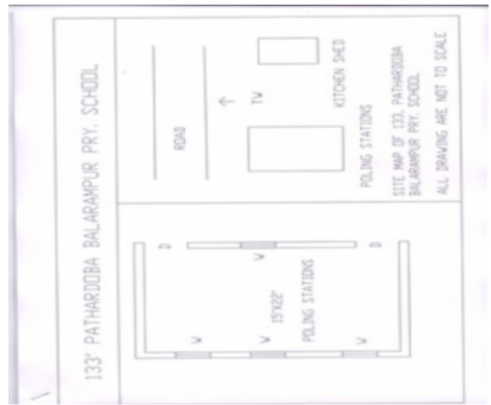

নির্বাচক নিবন্ধন আধিকারিকের স্বাক্ষর

Nazri Naksha

Google Map View

Polling Station Building Front View

Polling Station Front View

Cad View

Key MAP View

1 নাম : অর্চনা গুলি মাজি স্বামীর নাম: সুধাংশু গুলি মাজি বাড়ির নং : n0016 বয়স : 40 লিঙ্গ : মহিলা	RTE1130467 ফটো উপলব্ধ	2 নাম : সুধাংশু গুলি মাজি পিতার নাম: পবন গুলি মাজি বাড়ির নং : n0019 বয়স : 52 লিঙ্গ : পুরুষ	WB/36/244/180522 ফটো উপলব্ধ	3 নাম : সুতপা বেরা মাসান্ত স্বামীর নাম: বিধান মাসান্ত বাড়ির নং : এন0077 বয়স : 25 লিঙ্গ : মহিলা	RTE2153641 ফটো উপলব্ধ
4 নাম : কার্তিক রায় পিতার নাম: জয়দেব রায় বাড়ির নং : এন0005 বয়স : 22 লিঙ্গ : পুরুষ	RTE2247252 ফটো উপলব্ধ	5 নাম : মৌসুমী রায় স্বামীর নাম: মাধাই রায় বাড়ির নং : এন0006 বয়স : 22 লিঙ্গ : মহিলা	RTE2247138 ফটো উপলব্ধ	6 নাম : সোনালী রায় স্বামীর নাম: জগাই রায় বাড়ির নং : এন0006 বয়স : 25 লিঙ্গ : মহিলা	RTE2247146 ফটো উপলব্ধ
7 নাম : সুমন রায় পিতার নাম: শিব প্রসাদ রায় বাড়ির নং : এন0008 বয়স : 22 লিঙ্গ : পুরুষ	RTE2247203 ফটো উপলব্ধ	8 নাম : লক্ষীকান্ত রায় পিতার নাম: আদিত্য রায় বাড়ির নং : n0013 বয়স : 38 লিঙ্গ : পুরুষ	RTE0554097 ফটো উপলব্ধ	9 নাম : অঞ্জলা রায় স্বামীর নাম: সাধু রায় বাড়ির নং : এন0011 বয়স : 30 লিঙ্গ : মহিলা	RTE2107464 ফটো উপলব্ধ
10 নাম : টুম্পা রায় স্বামীর নাম: চুনারাম রায় বাড়ির নং : n0003 বয়স : 29 লিঙ্গ : মহিলা	RTE1646025 ফটো উপলব্ধ	11 নাম : প্রতিমা রায় স্বামীর নাম: বিশ্বনাথ রায় বাড়ির নং : n0004 বয়স : 29 লিঙ্গ : মহিলা	RTE1646033 ফটো উপলব্ধ	12 নাম : দুর্গা রায় স্বামীর নাম: কৃষ্ণপদ রায় বাড়ির নং : n0004 বয়স : 30 লিঙ্গ : মহিলা	RTE1646041 ফটো উপলব্ধ
13 নাম : কল্যাণী রায় স্বামীর নাম: উত্তম রায় বাড়ির নং : n0012 বয়স : 28 লিঙ্গ : মহিলা	RTE1646058 ফটো উপলব্ধ	14 নাম : বাসন্তী রায় স্বামীর নাম: বৃন্দেব রায় বাড়ির নং : n0017 বয়স : 33 লিঙ্গ : মহিলা	RTE1646074 ফটো উপলব্ধ	15 নাম : শুভঙ্কর রায় পিতার নাম: সুনীল রায় বাড়ির নং : n0008 বয়স : 27 লিঙ্গ : পুরুষ	RTE1718154 ফটো উপলব্ধ
16 নাম : মাধাই রায় পিতার নাম: শিশির রায় বাড়ির নং : n0006 বয়স : 27 লিঙ্গ : পুরুষ	RTE1718147 ফটো উপলব্ধ	17 নাম : জয়দেব রায় পিতার নাম: আদিত্য রায় বাড়ির নং : n0013 বয়স : 42 লিঙ্গ : পুরুষ	RTE1266881 ফটো উপলব্ধ	18 নাম : কাজল রায় পিতার নাম: কালিপদ রায় বাড়ির নং : n0012 বয়স : 55 লিঙ্গ : মহিলা	DHC2349074 ফটো উপলব্ধ
19 নাম : উত্তম রায় পিতার নাম: গোপাল রায় বাড়ির নং : n0012 বয়স : 40 লিঙ্গ : পুরুষ	RTE0554105 ফটো উপলব্ধ	20 নাম : লতিকা রায় স্বামীর নাম: গোপাল রায় বাড়ির নং : n0012 বয়স : 51 লিঙ্গ : মহিলা	DHC2349066 ফটো উপলব্ধ	21 নাম : গোপাল রায় পিতার নাম: কালিপদ রায় বাড়ির নং : n0012 বয়স : 67 লিঙ্গ : পুরুষ	DHC2030708 ফটো উপলব্ধ
22 নাম : সাধু রায় পিতার নাম: মদন রায় বাড়ির নং : n0011 বয়স : 29 লিঙ্গ : পুরুষ	RTE1563972 ফটো উপলব্ধ	23 নাম : মাধবী রায় স্বামীর নাম: মদন রায় বাড়ির নং : n0011 বয়স : 63 লিঙ্গ : মহিলা	DHC2349058 ফটো উপলব্ধ	24 নাম : অজয় রায় পিতার নাম: মেনাথ রায় বাড়ির নং : n0010 বয়স : 31 লিঙ্গ : পুরুষ	RTE1468974 ফটো উপলব্ধ
25 নাম : চম্পা রায় স্বামীর নাম: অজয় রায় বাড়ির নং : এন0010 বয়স : 32 লিঙ্গ : মহিলা	RTE1564012 ফটো উপলব্ধ	26 নাম : পারুল রায় স্বামীর নাম: মন্থাথ রায় বাড়ির নং : n0010 বয়স : 66 লিঙ্গ : মহিলা	DHC2349223 ফটো উপলব্ধ	27 নাম : মন্থাথ রায় পিতার নাম: বংশী রায় বাড়ির নং : n0010 বয়স : 69 লিঙ্গ : পুরুষ	DHC2349215 ফটো উপলব্ধ
28 নাম : বেলা রায় স্বামীর নাম: ভাস্কর রায় বাড়ির নং : n0010 বয়স : 68 লিঙ্গ : মহিলা	RTE0554162 ফটো উপলব্ধ	29 নাম : ভাস্কর রায় পিতার নাম: বংশী রায় বাড়ির নং : n0010 বয়স : 75 লিঙ্গ : পুরুষ	RTE0554154 ফটো উপলব্ধ	30 নাম : অনূপম রায় পিতার নাম: সুনীল রায় বাড়ির নং : N0058 বয়স : 24 লিঙ্গ : পুরুষ	RTE1979574 ফটো উপলব্ধ