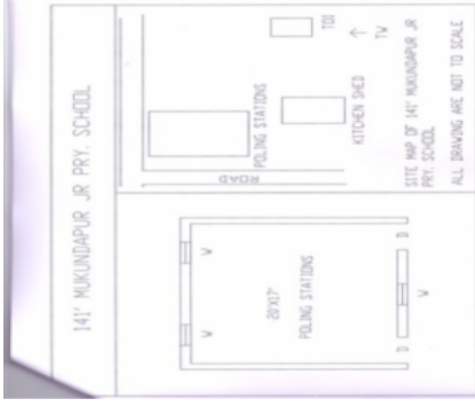

Nazri Naksha