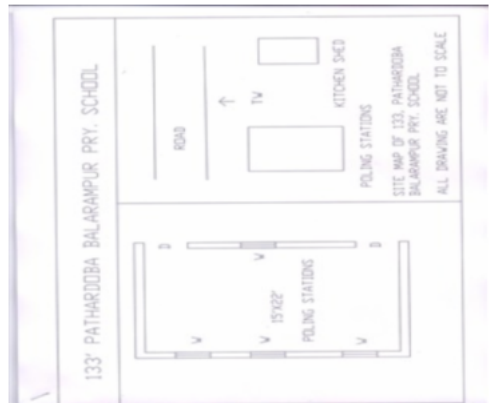

নির্বাচক নিবন্ধন আধিকারিকের স্বাক্ষর

Nazri Naksha

Google Map View

Polling Station Building Front View

Polling Station Front View

Cad View

Key MAP View

|  |                                |   |                                |   |                                |
|--|--------------------------------|---|--------------------------------|---|--------------------------------|
| 1<br>নাম : সুমন সিংহ মহাপাত্র<br>পিতার নাম: অশোক সিংহ মহাপাত্র<br>বাড়ির নং : n0010<br>বয়স : 32 লিঙ্গ : পুরুষ | RTE1564566<br>ফটো উপলব্ধ       | 2<br>নাম : ভবানী সিংহমহাপাত্র<br>স্বামীর নাম: অশোক সিংহমহাপাত্র<br>বাড়ির নং : n0010<br>বয়স : 59 লিঙ্গ : মহিলা | DHC1498807<br>ফটো উপলব্ধ       | 3<br>নাম : অশোক কুমার সিংহমহাপাত্র<br>পিতার নাম: মদনমোহন সিংহমহাপাত্র<br>বাড়ির নং : n0010<br>বয়স : 70 লিঙ্গ : পুরুষ | RTE2210748<br>ফটো উপলব্ধ       |
| 4<br>নাম : সহদেব কর্মকার<br>পিতার নাম: শ্রীচরণ কর্মকার<br>বাড়ির নং : এন0039<br>বয়স : 23 লিঙ্গ : পুরুষ        | RTE2165561<br>ফটো উপলব্ধ       | 5<br>নাম : রাবনী কর্মকার<br>স্বামীর নাম: অর্জন কর্মকার<br>বাড়ির নং : এন0039<br>বয়স : 22 লিঙ্গ : মহিলা         | RTE2165595<br>ফটো উপলব্ধ       | 6<br>নাম : অনকুল কর্মকার<br>পিতার নাম: রামচরণ কর্মকার<br>বাড়ির নং : এন0039<br>বয়স : 23 লিঙ্গ : পুরুষ                | RTE2149748<br>ফটো উপলব্ধ       |
| 7<br>নাম : অর্জন কর্মকার<br>পিতার নাম: শ্রীচরণ কর্মকার<br>বাড়ির নং : n0039<br>বয়স : 27 লিঙ্গ : পুরুষ         | RTE1718477<br>ফটো উপলব্ধ       | 8<br>নাম : সরস্বতী কর্মকার<br>স্বামীর নাম: চরণ কর্মকার<br>বাড়ির নং : n0039<br>বয়স : 44 লিঙ্গ : মহিলা          | RTE1130996<br>ফটো উপলব্ধ       | 9<br>নাম : শ্রীচরণ কর্মকার<br>পিতার নাম: গণেশ কর্মকার<br>বাড়ির নং : n0039<br>বয়স : 46 লিঙ্গ : পুরুষ                 | DHC2548667<br>ফটো উপলব্ধ       |
| 10<br>নাম : মুক্তালাতা কর্মকার<br>স্বামীর নাম: রামচরণ কর্মকার<br>বাড়ির নং : n0039<br>বয়স : 53 লিঙ্গ : মহিলা  | WB/36/244/402603<br>ফটো উপলব্ধ | 11<br>নাম : রামচরণ কর্মকার<br>পিতার নাম: গণেশ কর্মকার<br>বাড়ির নং : n0039<br>বয়স : 58 লিঙ্গ : পুরুষ           | RTE2130862<br>ফটো উপলব্ধ       | 12<br>নাম : রতিবালা কর্মকার<br>স্বামীর নাম: আদিত্য কর্মকার<br>বাড়ির নং : n0039<br>বয়স : 57 লিঙ্গ : মহিলা            | WB/36/244/402365<br>ফটো উপলব্ধ |
| 13<br>নাম : আদিত্য কর্মকার<br>পিতার নাম: গণেশ কর্মকার<br>বাড়ির নং : n0039<br>বয়স : 61 লিঙ্গ : পুরুষ          | RTE2343523<br>ফটো উপলব্ধ       | 14<br>নাম : পচিবালা কর্মকার<br>স্বামীর নাম: গণেশ কর্মকার<br>বাড়ির নং : n0039<br>বয়স : 82 লিঙ্গ : মহিলা        | WB/36/244/402746<br>ফটো উপলব্ধ | 15<br>নাম : গণেশ কর্মকার<br>পিতার নাম: গোবর্দ্ধন কর্মকার<br>বাড়ির নং : n0039<br>বয়স : 86 লিঙ্গ : পুরুষ              | WB/36/244/402747<br>ফটো উপলব্ধ |
| 16<br>নাম : নকুল কর্মকার<br>পিতার নাম: রামচরণ কর্মকার<br>বাড়ির নং : n0039<br>বয়স : 27 লিঙ্গ : পুরুষ          | RTE1789288<br>ফটো উপলব্ধ       | 17<br>নাম : শ্যামল টুডু<br>পিতার নাম: বলরাম টুডু<br>বাড়ির নং : n0048<br>বয়স : 36 লিঙ্গ : পুরুষ                | RTE1207554<br>ফটো উপলব্ধ       | 18<br>নাম : রঘুনাথ টুডু<br>পিতার নাম: গোপীনাথ টুডু<br>বাড়ির নং : n0155<br>বয়স : 58 লিঙ্গ : পুরুষ                    | RTE1564574<br>ফটো উপলব্ধ       |
| 19<br>নাম : আরতী টুডু<br>স্বামীর নাম: রঘুনাথ টুডু<br>বাড়ির নং : n0048<br>বয়স : 41 লিঙ্গ : মহিলা              | DHC2353092<br>ফটো উপলব্ধ       | 20<br>নাম : দিপালী কর্মকার<br>স্বামীর নাম: ভীম কর্মকার<br>বাড়ির নং : n0048<br>বয়স : 39 লিঙ্গ : মহিলা          | DHC2548683<br>ফটো উপলব্ধ       | 21<br>নাম : ভীম কর্মকার<br>পিতার নাম: আদিত্য কর্মকার<br>বাড়ির নং : n0048<br>বয়স : 40 লিঙ্গ : পুরুষ                  | DHC2548709<br>ফটো উপলব্ধ       |
| 22<br>নাম : কম্পনা কর্মকার<br>স্বামীর নাম: যুধিষ্ঠির কর্মকার<br>বাড়ির নং : n0048<br>বয়স : 39 লিঙ্গ : মহিলা   | DHC2548691<br>ফটো উপলব্ধ       | 23<br>নাম : যুধিষ্ঠির কর্মকার<br>পিতার নাম: আদিত্য কর্মকার<br>বাড়ির নং : n0048<br>বয়স : 42 লিঙ্গ : পুরুষ      | DHC2548717<br>ফটো উপলব্ধ       | 24<br>নাম : জ্যোৎস্না সরেন(টুডু)<br>স্বামীর নাম: মুনাল টুডু<br>বাড়ির নং : 182<br>বয়স : 30 লিঙ্গ : মহিলা             | RTE1469790<br>ফটো উপলব্ধ       |
| 25<br>নাম : মুনাল টুডু<br>পিতার নাম: বলরাম টুডু<br>বাড়ির নং : 182<br>বয়স : 40 লিঙ্গ : পুরুষ                  | DHC2704294<br>ফটো উপলব্ধ       | 26<br>নাম : ধনমনি টুডু<br>স্বামীর নাম: বলরাম টুডু<br>বাড়ির নং : n0048<br>বয়স : 63 লিঙ্গ : মহিলা               | WB/36/244/402697<br>ফটো উপলব্ধ | 27<br>নাম : বলরাম টুডু<br>পিতার নাম: গোপীনাথ টুডু<br>বাড়ির নং : n0048<br>বয়স : 67 লিঙ্গ : পুরুষ                     | DHC1498740<br>ফটো উপলব্ধ       |
| 28<br>নাম : অনিতা টুডু<br>পিতার নাম: পরেশ টুডু<br>বাড়ির নং : n0040<br>বয়স : 30 লিঙ্গ : মহিলা                 | RTE1564509<br>ফটো উপলব্ধ       | 29<br>নাম : প্রমিলা টুডু<br>স্বামীর নাম: পরেশ টুডু<br>বাড়ির নং : n0040<br>বয়স : 57 লিঙ্গ : মহিলা              | WB/36/244/402449<br>ফটো উপলব্ধ | 30<br>নাম : পরেশ টুডু<br>পিতার নাম: গোপীনাথ টুডু<br>বাড়ির নং : n0040<br>বয়স : 64 লিঙ্গ : পুরুষ                      | WB/36/244/402590<br>ফটো উপলব্ধ |