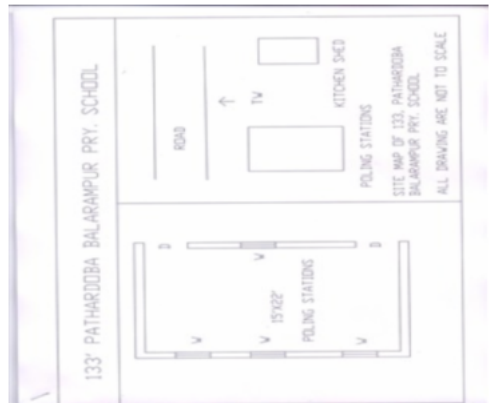

নির্বাচক নিবন্ধন আধিকারিকের স্বাক্ষর

Nazri Naksha

Google Map View

Polling Station Building Front View

Polling Station Front View

Cad View

Key MAP View

1 নাম : অমিত ভূইয়া পিতার নাম: শিশির ভূইয়া বাড়ির নং : n0076 বয়স : 36 লিঙ্গ : পুরুষ	RTE1131697 ফটো উপলব্ধ	2 নাম : নাজির হুসেন সেক পিতার নাম: মহঃ রব্বানি সেক বাড়ির নং : n0432 বয়স : 39 লিঙ্গ : পুরুষ	RTE0570267 ফটো উপলব্ধ	3 নাম : সেখ সাদ্দাম পিতার নাম: সেখ আজিদ রহমান বাড়ির নং : n0442 বয়স : 31 লিঙ্গ : পুরুষ	RTE1565266 ফটো উপলব্ধ
4 নাম : জাহানারা বিবি স্বামীর নাম: ইয়ার নবী খাঁ বাড়ির নং : n0361 বয়স : 46 লিঙ্গ : মহিলা	RTE1604370 ফটো উপলব্ধ	5 নাম : সেখ আসিক পিতার নাম: হোসেন সেখ বাড়ির নং : N1425 বয়স : 31 লিঙ্গ : পুরুষ	RTE1362383 ফটো উপলব্ধ	6 নাম : শেহনাজ পরভীন স্বামীর নাম: স্ক আশিক বাড়ির নং : এন1425 বয়স : 23 লিঙ্গ : মহিলা	RTE2347342 ফটো উপলব্ধ
7 নাম : সাইফউদ্দিন খাঁ মায়ের নাম: মঞ্জুরা বিবি বাড়ির নং : এন0101 বয়স : 24 লিঙ্গ : পুরুষ	RTE2101822 ফটো উপলব্ধ	8 নাম : তাজউল খান মায়ের নাম: মঞ্জুরা বিবি বাড়ির নং : এন0076 বয়স : 21 লিঙ্গ : পুরুষ	RTE2239408 ফটো উপলব্ধ	9 নাম : মঞ্জুরা বিবি স্বামীর নাম: মহম্মদ রফিক খাঁ বাড়ির নং : n0076 বয়স : 46 লিঙ্গ : মহিলা	DHC2353464 ফটো উপলব্ধ
10 নাম : রেশমা বিবি স্বামীর নাম: শেখ সাদ্দাম বাড়ির নং : এন0012 বয়স : 24 লিঙ্গ : মহিলা	RTE2100311 ফটো উপলব্ধ	11 নাম : রাম দাস পিতার নাম: দামোদর দাসমহন্ত বাড়ির নং : n0155 বয়স : 53 লিঙ্গ : পুরুষ	WB/36/244/318473 ফটো উপলব্ধ	12 নাম : সহিনুর আনসারী স্বামীর নাম: মোস্তাফা আনসারী বাড়ির নং : n0018 বয়স : 58 লিঙ্গ : মহিলা	WB/36/244/315186 ফটো উপলব্ধ
13 নাম : মুর্তাজা আলি আনসারী পিতার নাম: গোলাম মোস্তাফা আনসারী বাড়ির নং : n0018 বয়স : 28 লিঙ্গ : পুরুষ	RTE1647007 ফটো উপলব্ধ	14 নাম : গোলাম মোস্তাফা আনসারী পিতার নাম: এসাক আনসারী বাড়ির নং : n0018 বয়স : 68 লিঙ্গ : পুরুষ	WB/36/244/315440 ফটো উপলব্ধ	15 নাম : রহমতুল্লা আনসারি পিতার নাম: গোলাপ মোস্তাফা আনসারি বাড়ির নং : এন0089 বয়স : 22 লিঙ্গ : পুরুষ	RTE2147890 ফটো উপলব্ধ
16 নাম : সামসুননেসা বিবি স্বামীর নাম: মুর্তাজা আলি আনসারী বাড়ির নং : এন0018 বয়স : 27 লিঙ্গ : মহিলা	RTE2074755 ফটো উপলব্ধ	17 নাম : জয়নাল আবেদিন পিতার নাম: নসেদ খাঁ বাড়ির নং : n0025 বয়স : 66 লিঙ্গ : পুরুষ	RTE2285823 ফটো উপলব্ধ	18 নাম : মর্জিনা বিবি স্বামীর নাম: জয়নাল খাঁ বাড়ির নং : n0025 বয়স : 60 লিঙ্গ : মহিলা	RTE2278596 ফটো উপলব্ধ
19 নাম : জয়নুকা খাতুন পিতার নাম: জয়নাল আবেদিন খাতুন বাড়ির নং : N0013 বয়স : 26 লিঙ্গ : মহিলা	RTE1975895 ফটো উপলব্ধ	20 নাম : নাজমা খাতুন স্বামীর নাম: সেখ আজিজ বাড়ির নং : N0025 বয়স : 32 লিঙ্গ : মহিলা	RTE1719194 ফটো উপলব্ধ	21 নাম : সেখ নাজিম উদ্দিন পিতার নাম: সেখ সান্তার বাড়ির নং : n0424 বয়স : 29 লিঙ্গ : পুরুষ	RTE1647213 ফটো উপলব্ধ
22 নাম : আঙ্গুর ভূই (কুইল্যা) স্বামীর নাম: মনোরঞ্জন কুইল্যা বাড়ির নং : n0122 বয়স : 29 লিঙ্গ : মহিলা	RTE1564806 ফটো উপলব্ধ	23 নাম : মনোরঞ্জন কুইল্যা পিতার নাম: নিত্যানন্দ কুইল্যা বাড়ির নং : n0122 বয়স : 42 লিঙ্গ : পুরুষ	DHC2639086 ফটো উপলব্ধ	24 নাম : সরস্বতী কুইল্যা স্বামীর নাম: নিত্যানন্দ কুইল্যা বাড়ির নং : n0122 বয়স : 57 লিঙ্গ : মহিলা	WB/36/244/318374 ফটো উপলব্ধ
25 নাম : নিত্যানন্দ কুইল্যা পিতার নাম: কালিপদ কুইল্যা বাড়ির নং : n0122 বয়স : 66 লিঙ্গ : পুরুষ	WB/36/244/318028 ফটো উপলব্ধ	26 নাম : সুমন্ত কদম পিতার নাম: অজিত কদম বাড়ির নং : এন000 বয়স : 26 লিঙ্গ : পুরুষ	RTE2076008 ফটো উপলব্ধ	27 নাম : পূজা কর্মকার স্বামীর নাম: প্রশান্ত কর্মকার বাড়ির নং : এন000 বয়স : 24 লিঙ্গ : মহিলা	RTE2076156 ফটো উপলব্ধ
28 নাম : প্রশান্ত কর্মকার পিতার নাম: রবীন্দ্রনাথ কর্মকার বাড়ির নং : n0194 বয়স : 44 লিঙ্গ : পুরুষ	RTE0565457 ফটো উপলব্ধ	29 নাম : গণেশ চন্দ্র সতপথী পিতার নাম: চিত্তামণি সতপথী বাড়ির নং : এন0193 বয়স : 51 লিঙ্গ : পুরুষ	LWJ2355253 ফটো উপলব্ধ	30 নাম : শিউলী কর্মকার পিতার নাম: ভোলানাথ কর্মকার বাড়ির নং : এন0198 বয়স : 21 লিঙ্গ : মহিলা	RTE2266096 ফটো উপলব্ধ