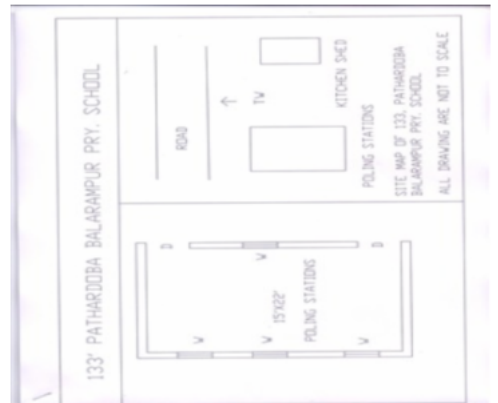

নির্বাচক নিবন্ধন আধিকারিকের স্বাক্ষর

Nazri Naksha

Google Map View

Polling Station Building Front View

Polling Station Front View

Cad View

Key MAP View

1 নাম : হালিমা বিবি স্বামীর নাম : আবদুল ভাদির বাড়ির নং : n0077 বয়স : 67 লিঙ্গ : মহিলা	RTE1893965 ফটো উপলব্ধ	2 নাম : অম্বর আলি ভাদি পিতার নাম : আবদুল ভাদি বাড়ির নং : n0077 বয়স : 36 লিঙ্গ : পুরুষ	RTE1268226 ফটো উপলব্ধ	3 নাম : আব্দুল মান্নান মন্ডল পিতার নাম : মোস্তাকিন মন্ডল বাড়ির নং : এন0077 বয়স : 21 লিঙ্গ : পুরুষ	RTE2239176 ফটো উপলব্ধ
4 নাম : গোলেনুর বিবি পিতার নাম : মঈনুল ভাদি বাড়ির নং : n0077 বয়স : 75 লিঙ্গ : মহিলা	RTE1719202 ফটো উপলব্ধ	5 নাম : আপসোনা খাতুন পিতার নাম : অম্বর আলি ভাদি বাড়ির নং : এন0077 বয়স : 23 লিঙ্গ : মহিলা	RTE2082162 ফটো উপলব্ধ	6 নাম : সেলীম ভাদি পিতার নাম : অম্বর আলি ভাদি বাড়ির নং : এন0077 বয়স : 21 লিঙ্গ : পুরুষ	RTE2239127 ফটো উপলব্ধ
7 নাম : শেখ জহুরুদ্দিন পিতার নাম : শেখ সৈয়দ রহমান বাড়ির নং : n0308 বয়স : 38 লিঙ্গ : পুরুষ	DHC2748853 ফটো উপলব্ধ	8 নাম : সাবিনা বিবি স্বামীর নাম : শেখ জহুরুদ্দিন বাড়ির নং : n0308 বয়স : 37 লিঙ্গ : মহিলা	RTE1362201 ফটো উপলব্ধ	9 নাম : সিরাজুল মন্ডল পিতার নাম : মোস্তাকিন মন্ডল বাড়ির নং : n0077 বয়স : 33 লিঙ্গ : পুরুষ	RTE1471291 ফটো উপলব্ধ
10 নাম : দীপক কুমার আইচ পিতার নাম : কার্তিক চন্দ্র আইচ বাড়ির নং : n0322 বয়স : 45 লিঙ্গ : পুরুষ	RTE1647262 ফটো উপলব্ধ	11 নাম : বৃধু কুজুর পিতার নাম : গদা কুজুর বাড়ির নং : n0233 বয়স : 53 লিঙ্গ : পুরুষ	RTE1362631 ফটো উপলব্ধ	12 নাম : গঙ্গা কুজুর স্বামীর নাম : বৃধু কুজুর বাড়ির নং : n0233 বয়স : 43 লিঙ্গ : মহিলা	RTE1362649 ফটো উপলব্ধ
13 নাম : খাতুরাজ কুণ্ড পিতার নাম : দুর্বাদল কুণ্ড বাড়ির নং : n0022 বয়স : 50 লিঙ্গ : পুরুষ	RTE2130557 ফটো উপলব্ধ	14 নাম : অনুনয় কুণ্ড পিতার নাম : দুর্বাদল কুণ্ড বাড়ির নং : n0022 বয়স : 44 লিঙ্গ : পুরুষ	DHC1565043 ফটো উপলব্ধ	15 নাম : পূর্ণিমা সিনহাবাবু স্বামীর নাম : রজত কুমার সিনহাবাবু বাড়ির নং : n0022 বয়স : 40 লিঙ্গ : মহিলা	RTE1268416 ফটো উপলব্ধ
16 নাম : মিঠু কুণ্ড স্বামীর নাম : অনুনয় কুণ্ড বাড়ির নং : n0022 বয়স : 39 লিঙ্গ : মহিলা	NVP0717298 ফটো উপলব্ধ	17 নাম : সুপর্ণা কুন্ড স্বামীর নাম : খাতুরাজ কুন্ড বাড়ির নং : n0115 বয়স : 50 লিঙ্গ : মহিলা	DHC2356483 ফটো উপলব্ধ	# 18 নাম : অনুপ মন্ডল পিতার নাম : বিশ্বনাথ মন্ডল বাড়ির নং : n0247 বয়স : 45 লিঙ্গ : পুরুষ	DHC1182120 ফটো উপলব্ধ
19 নাম : আশীষ কুমার পতি পিতার নাম : অহিভূষণ পতি বাড়ির নং : স্ক বয়স : 54 লিঙ্গ : পুরুষ	RTE1856582 ফটো উপলব্ধ	20 নাম : মঞ্জুরী মন্ডল স্বামীর নাম : অনুপ মন্ডল বাড়ির নং : এন0247 বয়স : 29 লিঙ্গ : মহিলা	RTE1856541 ফটো উপলব্ধ	21 নাম : আশালতা কর স্বামীর নাম : গৌরীশঙ্কর কর বাড়ির নং : n0326 বয়স : 66 লিঙ্গ : মহিলা	WB/36/244/390248 ফটো উপলব্ধ
22 নাম : বিশ্বজিৎ কর পিতার নাম : সুভাষ চন্দ্র কর বাড়ির নং : n0060 বয়স : 45 লিঙ্গ : পুরুষ	DHC1489152 ফটো উপলব্ধ	23 নাম : মহুয়া লায়েক (কর) স্বামীর নাম : প্রশান্ত কর বাড়ির নং : n0326 বয়স : 42 লিঙ্গ : মহিলা	HWW2273779 ফটো উপলব্ধ	24 নাম : অনিন্দিতা কর স্বামীর নাম : রাধারমন কর বাড়ির নং : n0225 বয়স : 42 লিঙ্গ : মহিলা	DHC2713261 ফটো উপলব্ধ
25 নাম : আরতী কর স্বামীর নাম : সুভাষ চন্দ্র কর বাড়ির নং : n0060 বয়স : 72 লিঙ্গ : মহিলা	WB/36/244/315087 ফটো উপলব্ধ	26 নাম : সুপ্রভা সিনহাবাবু(কর) স্বামীর নাম : বিশ্বজিৎ কর বাড়ির নং : n0060 বয়স : 32 লিঙ্গ : মহিলা	RTE1362557 ফটো উপলব্ধ	27 নাম : নিয়তি কর স্বামীর নাম : অমিয় কর বাড়ির নং : n0205 বয়স : 64 লিঙ্গ : মহিলা	RTE1132059 ফটো উপলব্ধ
28 নাম : রাধারমন কর পিতার নাম : গৌরীশঙ্কর কর বাড়ির নং : n0225 বয়স : 49 লিঙ্গ : পুরুষ	DHC1337369 ফটো উপলব্ধ	29 নাম : প্রশান্ত কর পিতার নাম : গৌরীশঙ্কর কর বাড়ির নং : n0326 বয়স : 46 লিঙ্গ : পুরুষ	DHC1340041 ফটো উপলব্ধ	30 নাম : গৌরীশঙ্কর কর পিতার নাম : শতীশ চন্দ্র কর বাড়ির নং : n0326 বয়স : 73 লিঙ্গ : পুরুষ	DHC2099315 ফটো উপলব্ধ