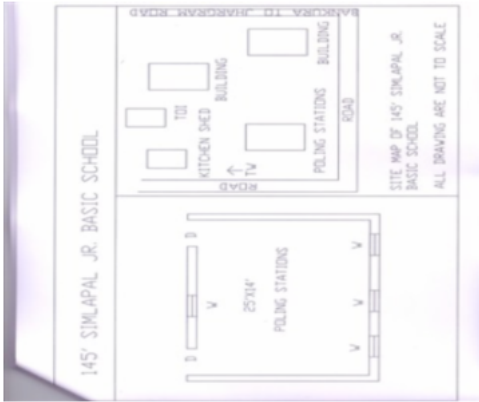

নির্বাচক নিবন্ধন আধিকারিকের স্বাক্ষর

Nazri Naksha

Google Map View

Polling Station Building Front View

Polling Station Front View

Cad View

Key MAP View

1 নাম : সাদ্দাম আনসারি মায়ের নাম: হাসিনা বিবি আনসারি বাড়ির নং : এন000 বয়স : 31 লিঙ্গ : পুরুষ	RTE2043206 ফটো উপলব্ধ	2 নাম : শ্রাবনী কদম পিতার নাম: দিলীপ কদম বাড়ির নং : এন0036 বয়স : 23 লিঙ্গ : মহিলা	RTE2071520 ফটো উপলব্ধ	3 নাম : বিশ্বনাথ কদম পিতার নাম: কুন্তিবাস কদম বাড়ির নং : n0035 বয়স : 64 লিঙ্গ : পুরুষ	RTE2054773 ফটো উপলব্ধ
4 নাম : সাথী কদম পিতার নাম: বাবলু কদম বাড়ির নং : এন0034 বয়স : 23 লিঙ্গ : মহিলা	RTE2107258 ফটো উপলব্ধ	5 নাম : বাটু কদম পিতার নাম: গোষ্ঠ কদম বাড়ির নং : n0036 বয়স : 38 লিঙ্গ : পুরুষ	RTE1207968 ফটো উপলব্ধ	6 নাম : সুনীল কদম পিতার নাম: গোষ্ঠ কদম বাড়ির নং : n0036 বয়স : 40 লিঙ্গ : পুরুষ	RTE1208016 ফটো উপলব্ধ
7 নাম : জয়া কদম স্বামীর নাম: দিলিপ কদম বাড়ির নং : n0036 বয়স : 43 লিঙ্গ : মহিলা	RTE1362789 ফটো উপলব্ধ	8 নাম : আঙ্গুর কদম স্বামীর নাম: লক্ষন কদম বাড়ির নং : n0036 বয়স : 52 লিঙ্গ : মহিলা	WB/36/244/321090 ফটো উপলব্ধ	9 নাম : লক্ষন কদম পিতার নাম: গোষ্ঠ কদম বাড়ির নং : n0036 বয়স : 55 লিঙ্গ : পুরুষ	WB/36/244/321089 ফটো উপলব্ধ
10 নাম : সন্ধ্যা কদম স্বামীর নাম: গোষ্ঠ কদম বাড়ির নং : n0036 বয়স : 76 লিঙ্গ : মহিলা	WB/36/244/321202 ফটো উপলব্ধ	11 নাম : ভারতী কদম স্বামীর নাম: সুনীল কদম বাড়ির নং : n0035 বয়স : 54 লিঙ্গ : মহিলা	WB/36/244/321224 ফটো উপলব্ধ	12 নাম : সুনীল কদম পিতার নাম: কুন্তিবাস কদম বাড়ির নং : n0035 বয়স : 59 লিঙ্গ : পুরুষ	WB/36/244/321401 ফটো উপলব্ধ
13 নাম : সুমন কদম পিতার নাম: স্বপন কদম বাড়ির নং : n0035 বয়স : 29 লিঙ্গ : পুরুষ	RTE1565381 ফটো উপলব্ধ	14 নাম : লতিকা কদম স্বামীর নাম: স্বপন কদম বাড়ির নং : n0035 বয়স : 46 লিঙ্গ : মহিলা	DHC2038792 ফটো উপলব্ধ	15 নাম : স্বপন কদম পিতার নাম: ফনিভূষণ কদম বাড়ির নং : n0035 বয়স : 56 লিঙ্গ : পুরুষ	WB/36/244/321567 ফটো উপলব্ধ
16 নাম : প্রিয়নাথ কদম পিতার নাম: তপন কদম বাড়ির নং : n0035 বয়স : 32 লিঙ্গ : পুরুষ	RTE1362862 ফটো উপলব্ধ	17 নাম : মীনা কদম স্বামীর নাম: তপন কদম বাড়ির নং : n0035 বয়স : 54 লিঙ্গ : মহিলা	WB/36/244/321344 ফটো উপলব্ধ	18 নাম : তপন কদম পিতার নাম: ফনিভূষণ কদম বাড়ির নং : n0035 বয়স : 59 লিঙ্গ : পুরুষ	WB/36/244/321449 ফটো উপলব্ধ
19 নাম : সমীর কদম পিতার নাম: মুকুন্দ কদম বাড়ির নং : n0033 বয়স : 34 লিঙ্গ : পুরুষ	RTE1208099 ফটো উপলব্ধ	20 নাম : সাগরিকা কদম পিতার নাম: মুকুন্দ কদম বাড়ির নং : n0033 বয়স : 54 লিঙ্গ : মহিলা	WB/36/244/321342 ফটো উপলব্ধ	21 নাম : নিয়তি কদম স্বামীর নাম: মুকুন্দ কদম বাড়ির নং : n0033 বয়স : 71 লিঙ্গ : মহিলা	WB/36/244/321343 ফটো উপলব্ধ
22 নাম : চাঁপা কদম স্বামীর নাম: ফনিভূষণ কদম বাড়ির নং : n0033 বয়স : 86 লিঙ্গ : মহিলা	WB/36/244/321341 ফটো উপলব্ধ	23 নাম : প্রকাশ কদম পিতার নাম: বিশ্বনাথ কদম বাড়ির নং : n0032 বয়স : 29 লিঙ্গ : পুরুষ	RTE1565597 ফটো উপলব্ধ	24 নাম : বুড়ী কদম স্বামীর নাম: বিশ্বনাথ কদম বাড়ির নং : n0032 বয়স : 57 লিঙ্গ : মহিলা	WB/36/244/321426 ফটো উপলব্ধ
25 নাম : মীরা কদম স্বামীর নাম: বিশ্বনাথ কদম বাড়ির নং : n0031 বয়স : 56 লিঙ্গ : মহিলা	WB/36/244/321181 ফটো উপলব্ধ	26 নাম : প্রমীলা কদম স্বামীর নাম: কুন্তিবাস কদম বাড়ির নং : n0031 বয়স : 81 লিঙ্গ : মহিলা	WB/36/244/321180 ফটো উপলব্ধ	27 নাম : তরুণ কদম পিতার নাম: ভোলানাথ কদম বাড়ির নং : n0030 বয়স : 44 লিঙ্গ : পুরুষ	DHC1488436 ফটো উপলব্ধ
28 নাম : বুস্পা কদম স্বামীর নাম: অরুণ কদম বাড়ির নং : n0030 বয়স : 29 লিঙ্গ : মহিলা	RTE1565431 ফটো উপলব্ধ	29 নাম : অরুণ কদম পিতার নাম: ভোলানাথ কদম বাড়ির নং : n0030 বয়স : 53 লিঙ্গ : পুরুষ	WB/36/244/321420 ফটো উপলব্ধ	30 নাম : বেলা কদম স্বামীর নাম: ভোলানাথ কদম বাড়ির নং : n0030 বয়স : 78 লিঙ্গ : মহিলা	WB/36/244/321659 ফটো উপলব্ধ