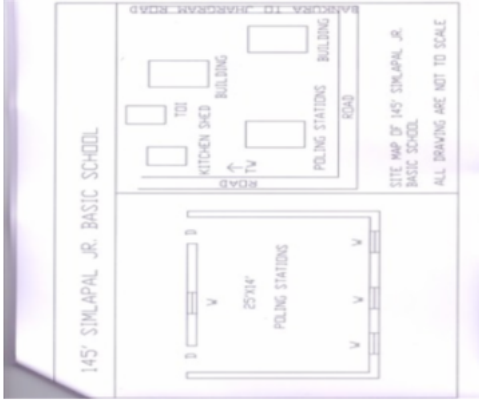

Nazri Naksha