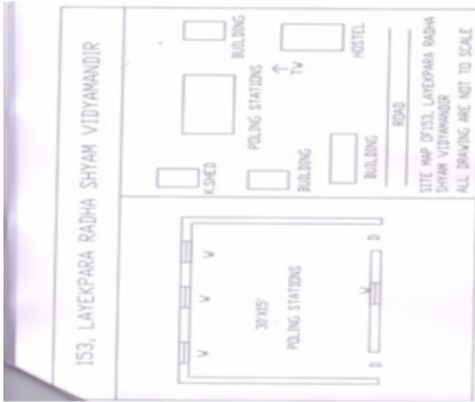

নির্বাচক নিবন্ধন আধিকারিকের স্বাক্ষর

Nazri Naksha

Google Map View

Polling Station Building Front View

Polling Station Front View

Cad View

Key MAP View

1 নাম : রঞ্জিত কর্মকার পিতার নাম: মুত্যাঞ্জয় কর্মকার বাড়ির নং : n0038 বয়স : 58 লিঙ্গ : পুরুষ	RTE2348506 ফটো উপলব্ধ	2 নাম : রঞ্জন কর্মকার পিতার নাম: মুত্যাঞ্জয় কর্মকার বাড়ির নং : n0038 বয়স : 55 লিঙ্গ : পুরুষ	RTE2348514 ফটো উপলব্ধ	3 নাম : মিঠু কর্মকার স্বামীর নাম: রঞ্জিত কর্মকার বাড়ির নং : n0038 বয়স : 46 লিঙ্গ : মহিলা	DHC1340637 ফটো উপলব্ধ
4 নাম : মিথিলা কর্মকার স্বামীর নাম: রঞ্জন কর্মকার বাড়ির নং : n0038 বয়স : 48 লিঙ্গ : মহিলা	DHC2558211 ফটো উপলব্ধ	5 নাম : বৃষ্টি কর্মকার পিতার নাম: রঞ্জন কর্মকার বাড়ির নং : এন0038 বয়স : 22 লিঙ্গ : মহিলা	RTE2141588 ফটো উপলব্ধ	6 নাম : মনিময় কর্মকার পিতার নাম: রঞ্জিত কর্মকার বাড়ির নং : n0038 বয়স : 28 লিঙ্গ : পুরুষ	RTE1649599 ফটো উপলব্ধ
7 নাম : অভিজিৎ চ্যাটাৰ্জী পিতার নাম: সুধাংশু চ্যাটাৰ্জী বাড়ির নং : এন0084 বয়স : 19 লিঙ্গ : পুরুষ	RTE2349991 ফটো উপলব্ধ	8 নাম : রিয়া কর্মকার পিতার নাম: আকিঞ্চন কর্মকার বাড়ির নং : n0038 বয়স : 21 লিঙ্গ : মহিলা	RTE2218337 ফটো উপলব্ধ	9 নাম : চায়না কর্মকার স্বামীর নাম: আকিঞ্চন কর্মকার বাড়ির নং : n0038 বয়স : 38 লিঙ্গ : মহিলা	DHC2558229 ফটো উপলব্ধ
10 নাম : আকিঞ্চন কর্মকার পিতার নাম: মুত্যাঞ্জয় কর্মকার বাড়ির নং : n0038 বয়স : 51 লিঙ্গ : পুরুষ	RTE2137750 ফটো উপলব্ধ	11 নাম : কেয়া কর্মকার পিতার নাম: আকিঞ্চন কর্মকার বাড়ির নং : এন0001 বয়স : 20 লিঙ্গ : মহিলা	RTE2348464 ফটো উপলব্ধ	12 নাম : অনিমেশ কালিন্দী পিতার নাম: নিরঞ্জন কালিন্দী বাড়ির নং : n0140 বয়স : 23 লিঙ্গ : পুরুষ	RTE2224723 ফটো উপলব্ধ
13 নাম : সাহেব কালিন্দী পিতার নাম: জয়দেব কালিন্দী বাড়ির নং : n0140 বয়স : 31 লিঙ্গ : পুরুষ	RTE1567940 ফটো উপলব্ধ	14 নাম : সরস্বতী কালিন্দী স্বামীর নাম: জয়দেব কালিন্দী বাড়ির নং : n0140 বয়স : 55 লিঙ্গ : মহিলা	RTE1973908 ফটো উপলব্ধ	15 নাম : অনিমা কালিন্দী স্বামীর নাম: নিরঞ্জন কালিন্দী বাড়ির নং : n0140 বয়স : 41 লিঙ্গ : মহিলা	DHC2423911 ফটো উপলব্ধ
16 নাম : লালু দুলে পিতার নাম: উত্তম দুলে বাড়ির নং : n0150 বয়স : 35 লিঙ্গ : পুরুষ	RTE1136696 ফটো উপলব্ধ	17 নাম : বুলু দুলে স্বামীর নাম: উত্তম দুলে বাড়ির নং : n0140 বয়স : 53 লিঙ্গ : মহিলা	WB/36/244/396523 ফটো উপলব্ধ	18 নাম : নিরঞ্জন কালিন্দী পিতার নাম: শচীনন্দন কালিন্দী বাড়ির নং : n0140 বয়স : 51 লিঙ্গ : পুরুষ	WB/36/244/396574 ফটো উপলব্ধ
19 নাম : প্রিয়জিৎ কালিন্দী পিতার নাম: নিরঞ্জন কালিন্দী বাড়ির নং : এন0140 বয়স : 20 লিঙ্গ : পুরুষ	RTE2286631 ফটো উপলব্ধ	20 নাম : ধনঞ্জয় কালিন্দী পিতার নাম: সুধীর কালিন্দী বাড়ির নং : n0139 বয়স : 49 লিঙ্গ : পুরুষ	RTE2343333 ফটো উপলব্ধ	21 নাম : লালু কালিন্দী পিতার নাম: নিত্যানন্দ কালিন্দী বাড়ির নং : n0136 বয়স : 30 লিঙ্গ : পুরুষ	RTE1567775 ফটো উপলব্ধ
# নাম : গৌরাজ কালিন্দী পিতার নাম: গুইরাম কালিন্দী বাড়ির নং : এন0136 বয়স : 57 লিঙ্গ : পুরুষ	RTE2412815 ফটো উপলব্ধ	23 নাম : দিপালী কালিন্দী স্বামীর নাম: গৌরাজ কালিন্দী বাড়ির নং : n0136 বয়স : 53 লিঙ্গ : মহিলা	WB/36/244/396260 ফটো উপলব্ধ	24 নাম : দশরথ কালিন্দী পিতার নাম: গুইরাম কালিন্দী বাড়ির নং : n0137 বয়স : 75 লিঙ্গ : পুরুষ	WB/36/244/396324 ফটো উপলব্ধ
25 নাম : চিত্তাহরণ কালিন্দী পিতার নাম: দশরথ কালিন্দী বাড়ির নং : n0137 বয়স : 36 লিঙ্গ : পুরুষ	RTE1271840 ফটো উপলব্ধ	26 নাম : দ্বিজপদ কালিন্দী পিতার নাম: গুইরাম কালিন্দী বাড়ির নং : n0137 বয়স : 56 লিঙ্গ : পুরুষ	DHC1341130 ফটো উপলব্ধ	27 নাম : সোনালী কালিন্দী স্বামীর নাম: দ্বিজপদ কালিন্দী বাড়ির নং : n0137 বয়স : 50 লিঙ্গ : মহিলা	DHC1340512 ফটো উপলব্ধ
28 নাম : অর্চনা কালিন্দী স্বামীর নাম: সুনীল কালিন্দী বাড়ির নং : n0137 বয়স : 35 লিঙ্গ : মহিলা	RTE1271667 ফটো উপলব্ধ	29 নাম : পার্বতী কালিন্দী স্বামীর নাম: রূপচাঁদ কালিন্দী বাড়ির নং : n0138 বয়স : 85 লিঙ্গ : মহিলা	WB/36/244/396311 ফটো উপলব্ধ	30 নাম : মুক্তা কালিন্দী পিতার নাম: রূপচাঁদ কালিন্দী বাড়ির নং : n0138 বয়স : 50 লিঙ্গ : পুরুষ	DHC1341270 ফটো উপলব্ধ