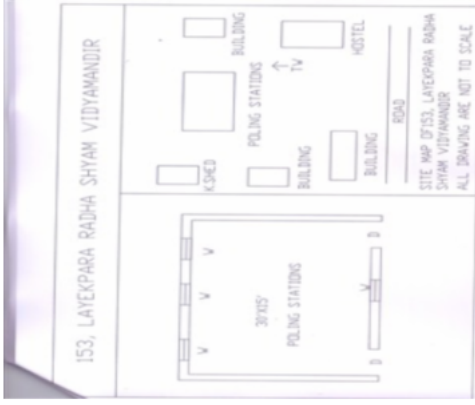

Nazri Naksha