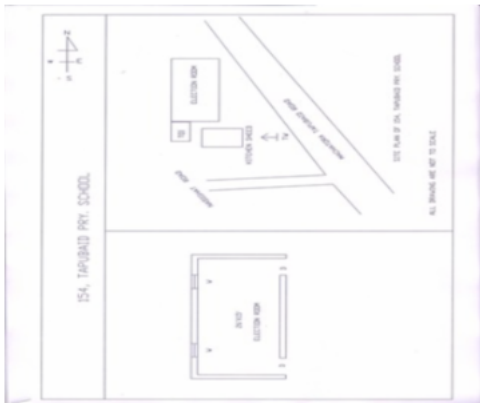

নির্বাচক নিবন্ধন আধিকারিকের স্বাক্ষর

Nazri Naksha

Google Map View

Polling Station Building Front View

Polling Station Front View

Cad View

Key MAP View

|   |                          |  |                          |  |                          |
|---|--------------------------|--|--------------------------|--|--------------------------|
| 1<br>নাম : উজ্জল কুস্তকার<br>মায়ের নাম: সারিত্রী কুস্তকার<br>বাড়ির নং : এন0056<br>বয়স : 26 লিঙ্গ : পুরুষ | RTE1873306<br>ফটো উপলব্ধ | 2<br>নাম : রিঙ্কু কুস্তকার<br>স্বামীর নাম: সমর কুস্তকার<br>বাড়ির নং : এন0056<br>বয়স : 26 লিঙ্গ : মহিলা | RTE2106136<br>ফটো উপলব্ধ | 3<br>নাম : সুভদ্রা কুস্তকর<br>পিতার নাম: শ্যামাপদ কুস্তকর<br>বাড়ির নং : এন0056<br>বয়স : 22 লিঙ্গ : মহিলা | RTE2193944<br>ফটো উপলব্ধ |
| 4<br>নাম : পার্থ গরাই<br>পিতার নাম: কার্তিক গরাই<br>বাড়ির নং : এন0061<br>বয়স : 22 লিঙ্গ : পুরুষ           | RTE2142594<br>ফটো উপলব্ধ | 5<br>নাম : সুব্রত রায়<br>পিতার নাম: অমিয় রায়<br>বাড়ির নং : এন0066<br>বয়স : 22 লিঙ্গ : পুরুষ         | RTE2142248<br>ফটো উপলব্ধ | 6<br>নাম : মামনি গরাই<br>স্বামীর নাম: রাজীব গরাই<br>বাড়ির নং : এন0066<br>বয়স : 24 লিঙ্গ : মহিলা          | RTE2163822<br>ফটো উপলব্ধ |
| 7<br>নাম : জয়ন্ত গরাই<br>পিতার নাম: হিমংশু গরাই<br>বাড়ির নং : এন0057<br>বয়স : 25 লিঙ্গ : পুরুষ           | RTE1827492<br>ফটো উপলব্ধ | 8<br>নাম : রুমা গরাই<br>পিতার নাম: উত্তম গরাই<br>বাড়ির নং : এন0061<br>বয়স : 21 লিঙ্গ : মহিলা           | RTE2234300<br>ফটো উপলব্ধ | 9<br>নাম : দুর্গাচরন লোহার<br>পিতার নাম: অজয় লোহার<br>বাড়ির নং : এন0039<br>বয়স : 25 লিঙ্গ : পুরুষ       | RTE1827518<br>ফটো উপলব্ধ |
| 10<br>নাম : ময়না রায় গরাই<br>স্বামীর নাম: মঙ্গল গরাই<br>বাড়ির নং : এন0062<br>বয়স : 22 লিঙ্গ : মহিলা     | RTE2233955<br>ফটো উপলব্ধ | 11<br>নাম : উমা গরাই<br>পিতার নাম: হিমাংশু গরাই<br>বাড়ির নং : এন0057<br>বয়স : 22 লিঙ্গ : মহিলা         | RTE2142396<br>ফটো উপলব্ধ | 12<br>নাম : সৌরভ গরাই<br>পিতার নাম: লক্ষীকান্ত গরাই<br>বাড়ির নং : এন0057<br>বয়স : 26 লিঙ্গ : পুরুষ       | RTE1767888<br>ফটো উপলব্ধ |
| 13<br>নাম : মঙ্গল গরাই<br>পিতার নাম: অমরশংকর গরাই<br>বাড়ির নং : এন0062<br>বয়স : 25 লিঙ্গ : পুরুষ          | RTE1827476<br>ফটো উপলব্ধ | 14<br>নাম : লক্ষ্মীমনি হেঙ্গম<br>পিতার নাম: রামপদ হেঙ্গম<br>বাড়ির নং : N0120<br>বয়স : 24 লিঙ্গ : মহিলা | RTE1982388<br>ফটো উপলব্ধ | 15<br>নাম : সঞ্জয় টুডু<br>পিতার নাম: গুরুপদ টুডু<br>বাড়ির নং : N0071<br>বয়স : 26 লিঙ্গ : পুরুষ          | RTE1767938<br>ফটো উপলব্ধ |
| 16<br>নাম : আরতি টুডু<br>স্বামীর নাম: তারাপদ টুডু<br>বাড়ির নং : এন0120<br>বয়স : 64 লিঙ্গ : মহিলা          | RTE2272706<br>ফটো উপলব্ধ | 17<br>নাম : লিকিস্ত টুডু<br>পিতার নাম: নবগোপাল টুডু<br>বাড়ির নং : N0070<br>বয়স : 26 লিঙ্গ : পুরুষ      | RTE1767953<br>ফটো উপলব্ধ | 18<br>নাম : বিজয় হেরম<br>পিতার নাম: ধীরেন্দ্রনাথ হেরম<br>বাড়ির নং : এন1145<br>বয়স : 25 লিঙ্গ : পুরুষ    | RTE1871136<br>ফটো উপলব্ধ |
| 19<br>নাম : কৃষ্ণপদ হেঙ্গম<br>পিতার নাম: রামদাস হেঙ্গম<br>বাড়ির নং : এন0120<br>বয়স : 22 লিঙ্গ : পুরুষ     | RTE2142479<br>ফটো উপলব্ধ | 20<br>নাম : দেবশ্রী পণ্ডা<br>স্বামীর নাম: কাঞ্চন পণ্ডা<br>বাড়ির নং : n0132<br>বয়স : 36 লিঙ্গ : মহিলা   | DHC2731347<br>ফটো উপলব্ধ | 21<br>নাম : কাঞ্চন পন্ডা<br>পিতার নাম: সুভাষ পন্ডা<br>বাড়ির নং : n0129<br>বয়স : 52 লিঙ্গ : পুরুষ         | DHC2689008<br>ফটো উপলব্ধ |
| 22<br>নাম : সাধন পন্ডা<br>পিতার নাম: সুভাষ চন্দ্র পন্ডা<br>বাড়ির নং : n0128<br>বয়স : 54 লিঙ্গ : পুরুষ     | DHC1472497<br>ফটো উপলব্ধ | 23<br>নাম : সৌরভ পন্ডা<br>পিতার নাম: অসীম পন্ডা<br>বাড়ির নং : n0126<br>বয়স : 31 লিঙ্গ : পুরুষ          | RTE1476043<br>ফটো উপলব্ধ | 24<br>নাম : অসীম পন্ডা<br>পিতার নাম: সুভাষ পন্ডা<br>বাড়ির নং : n0127<br>বয়স : 54 লিঙ্গ : পুরুষ           | DHC2688984<br>ফটো উপলব্ধ |
| 25<br>নাম : শিবানী পন্ডা<br>স্বামীর নাম: বিমল পন্ডা<br>বাড়ির নং : n0123<br>বয়স : 66 লিঙ্গ : মহিলা         | DHC2596237<br>ফটো উপলব্ধ | 26<br>নাম : নয়ন পন্ডা<br>পিতার নাম: দীন বন্ধু পন্ডা<br>বাড়ির নং : এন0073<br>বয়স : 23 লিঙ্গ : পুরুষ    | RTE2193985<br>ফটো উপলব্ধ | 27<br>নাম : সৌমেন পন্ডা<br>পিতার নাম: কাঞ্চন পন্ডা<br>বাড়ির নং : এন0129<br>বয়স : 21 লিঙ্গ : পুরুষ        | RTE2234045<br>ফটো উপলব্ধ |
| 28<br>নাম : রজত পন্ডা<br>পিতার নাম: গুরুপদ পন্ডা<br>বাড়ির নং : সোনাকান্দা<br>বয়স : 25 লিঙ্গ : পুরুষ       | RTE1871151<br>ফটো উপলব্ধ | 29<br>নাম : মৌসুমি পন্ডা<br>পিতার নাম: গুরুপদ পন্ডা<br>বাড়ির নং : এন0072<br>বয়স : 22 লিঙ্গ : মহিলা     | RTE2147114<br>ফটো উপলব্ধ | 30<br>নাম : উজ্জল পন্ডা<br>পিতার নাম: বিকাশ পন্ডা<br>বাড়ির নং : এন0001<br>বয়স : 21 লিঙ্গ : পুরুষ         | RTE2233567<br>ফটো উপলব্ধ |