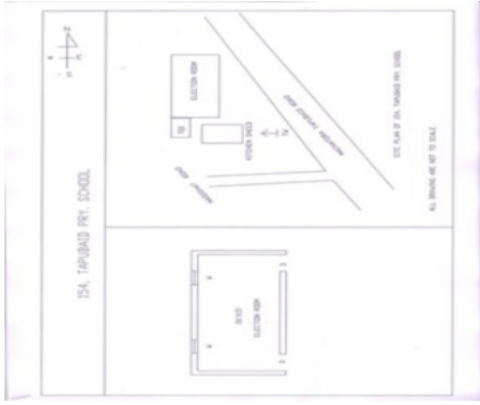

নির্বাচক নিবন্ধন আধিকারিকের স্বাক্ষর

Nazri Naksha

Google Map View

Polling Station Building Front View

Polling Station Front View

Cad View

Key MAP View

|   |                          |  |                          |  |                          |
|---|--------------------------|--|--------------------------|--|--------------------------|
| 1<br>নাম : উজ্জল কুস্তকার<br>মায়ের নাম: সারিত্রী কুস্তকার<br>বাড়ির নং : এন0056<br>বয়স : 26 লিঙ্গ : পুরুষ | RTE1873306<br>ফটো উপলব্ধ | 2<br>নাম : রিঙ্কু কুস্তকার<br>স্বামীর নাম: সমর কুস্তকার<br>বাড়ির নং : এন0056<br>বয়স : 26 লিঙ্গ : মহিলা | RTE2106136<br>ফটো উপলব্ধ | 3<br>নাম : সুভদ্রা কুস্তকর<br>পিতার নাম: শ্যামাপদ কুস্তকর<br>বাড়ির নং : এন0056<br>বয়স : 22 লিঙ্গ : মহিলা | RTE2193944<br>ফটো উপলব্ধ |
| 4<br>নাম : পার্থ গরাই<br>পিতার নাম: কার্তিক গরাই<br>বাড়ির নং : এন0061<br>বয়স : 22 লিঙ্গ : পুরুষ           | RTE2142594<br>ফটো উপলব্ধ | 5<br>নাম : সুব্রত রায়<br>পিতার নাম: অমিয় রায়<br>বাড়ির নং : এন0066<br>বয়স : 22 লিঙ্গ : পুরুষ         | RTE2142248<br>ফটো উপলব্ধ | 6<br>নাম : মামনি গরাই<br>স্বামীর নাম: রাজীব গরাই<br>বাড়ির নং : এন0066<br>বয়স : 24 লিঙ্গ : মহিলা          | RTE2163822<br>ফটো উপলব্ধ |
| 7<br>নাম : জয়ন্ত গরাই<br>পিতার নাম: হিমংশু গরাই<br>বাড়ির নং : এন0057<br>বয়স : 25 লিঙ্গ : পুরুষ           | RTE1827492<br>ফটো উপলব্ধ | 8<br>নাম : রুমা গরাই<br>পিতার নাম: উত্তম গরাই<br>বাড়ির নং : এন0061<br>বয়স : 21 লিঙ্গ : মহিলা           | RTE2234300<br>ফটো উপলব্ধ | 9<br>নাম : দুর্গাচরন লোহার<br>পিতার নাম: অজয় লোহার<br>বাড়ির নং : এন0039<br>বয়স : 25 লিঙ্গ : পুরুষ       | RTE1827518<br>ফটো উপলব্ধ |
| 10<br>নাম : ময়না রায় গরাই<br>স্বামীর নাম: মঙ্গল গরাই<br>বাড়ির নং : এন0062<br>বয়স : 22 লিঙ্গ : মহিলা     | RTE2233955<br>ফটো উপলব্ধ | 11<br>নাম : উমা গরাই<br>পিতার নাম: হিমাংশু গরাই<br>বাড়ির নং : এন0057<br>বয়স : 22 লিঙ্গ : মহিলা         | RTE2142396<br>ফটো উপলব্ধ | 12<br>নাম : সৌরভ গরাই<br>পিতার নাম: লক্ষীকান্ত গরাই<br>বাড়ির নং : এন0057<br>বয়স : 26 লিঙ্গ : পুরুষ       | RTE1767888<br>ফটো উপলব্ধ |
| 13<br>নাম : মঙ্গল গরাই<br>পিতার নাম: অমরশংকর গরাই<br>বাড়ির নং : এন0062<br>বয়স : 25 লিঙ্গ : পুরুষ          | RTE1827476<br>ফটো উপলব্ধ | 14<br>নাম : লক্ষ্মীমনি হেঙ্গম<br>পিতার নাম: রামপদ হেঙ্গম<br>বাড়ির নং : N0120<br>বয়স : 24 লিঙ্গ : মহিলা | RTE1982388<br>ফটো উপলব্ধ | 15<br>নাম : সঞ্জয় টুডু<br>পিতার নাম: গুরুপদ টুডু<br>বাড়ির নং : N0071<br>বয়স : 26 লিঙ্গ : পুরুষ          | RTE1767938<br>ফটো উপলব্ধ |
| 16<br>নাম : আরতি টুডু<br>স্বামীর নাম: তারাপদ টুডু<br>বাড়ির নং : এন0120<br>বয়স : 64 লিঙ্গ : মহিলা          | RTE2272706<br>ফটো উপলব্ধ | 17<br>নাম : লিকিস্ত টুডু<br>পিতার নাম: নবগোপাল টুডু<br>বাড়ির নং : N0070<br>বয়স : 26 লিঙ্গ : পুরুষ      | RTE1767953<br>ফটো উপলব্ধ | 18<br>নাম : বিজয় হেরম<br>পিতার নাম: ধীরেন্দ্রনাথ হেরম<br>বাড়ির নং : এন1145<br>বয়স : 25 লিঙ্গ : পুরুষ    | RTE1871136<br>ফটো উপলব্ধ |
| 19<br>নাম : কৃষ্ণপদ হেঙ্গম<br>পিতার নাম: রামদাস হেঙ্গম<br>বাড়ির নং : এন0120<br>বয়স : 22 লিঙ্গ : পুরুষ     | RTE2142479<br>ফটো উপলব্ধ | 20<br>নাম : দেবশ্রী পণ্ডা<br>স্বামীর নাম: কাঞ্চন পণ্ডা<br>বাড়ির নং : n0132<br>বয়স : 36 লিঙ্গ : মহিলা   | DHC2731347<br>ফটো উপলব্ধ | 21<br>নাম : কাঞ্চন পন্ডা<br>পিতার নাম: সুভাষ পন্ডা<br>বাড়ির নং : n0129<br>বয়স : 52 লিঙ্গ : পুরুষ         | DHC2689008<br>ফটো উপলব্ধ |
| 22<br>নাম : সাধন পন্ডা<br>পিতার নাম: সুভাষ চন্দ্র পন্ডা<br>বাড়ির নং : n0128<br>বয়স : 54 লিঙ্গ : পুরুষ     | DHC1472497<br>ফটো উপলব্ধ | 23<br>নাম : সৌরভ পন্ডা<br>পিতার নাম: অসীম পন্ডা<br>বাড়ির নং : n0126<br>বয়স : 31 লিঙ্গ : পুরুষ          | RTE1476043<br>ফটো উপলব্ধ | 24<br>নাম : অসীম পন্ডা<br>পিতার নাম: সুভাষ পন্ডা<br>বাড়ির নং : n0127<br>বয়স : 54 লিঙ্গ : পুরুষ           | DHC2688984<br>ফটো উপলব্ধ |
| 25<br>নাম : শিবানী পন্ডা<br>স্বামীর নাম: বিমল পন্ডা<br>বাড়ির নং : n0123<br>বয়স : 66 লিঙ্গ : মহিলা         | DHC2596237<br>ফটো উপলব্ধ | 26<br>নাম : নয়ন পন্ডা<br>পিতার নাম: দীন বন্ধু পন্ডা<br>বাড়ির নং : এন0073<br>বয়স : 23 লিঙ্গ : পুরুষ    | RTE2193985<br>ফটো উপলব্ধ | 27<br>নাম : সৌমেন পন্ডা<br>পিতার নাম: কাঞ্চন পন্ডা<br>বাড়ির নং : এন0129<br>বয়স : 21 লিঙ্গ : পুরুষ        | RTE2234045<br>ফটো উপলব্ধ |
| 28<br>নাম : রজত পন্ডা<br>পিতার নাম: গুরুপদ পন্ডা<br>বাড়ির নং : সোনাকান্দা<br>বয়স : 25 লিঙ্গ : পুরুষ       | RTE1871151<br>ফটো উপলব্ধ | 29<br>নাম : মৌসুমি পন্ডা<br>পিতার নাম: গুরুপদ পন্ডা<br>বাড়ির নং : এন0072<br>বয়স : 22 লিঙ্গ : মহিলা     | RTE2147114<br>ফটো উপলব্ধ | 30<br>নাম : উজ্জল পন্ডা<br>পিতার নাম: বিকাশ পন্ডা<br>বাড়ির নং : এন0001<br>বয়স : 21 লিঙ্গ : পুরুষ         | RTE2233567<br>ফটো উপলব্ধ |