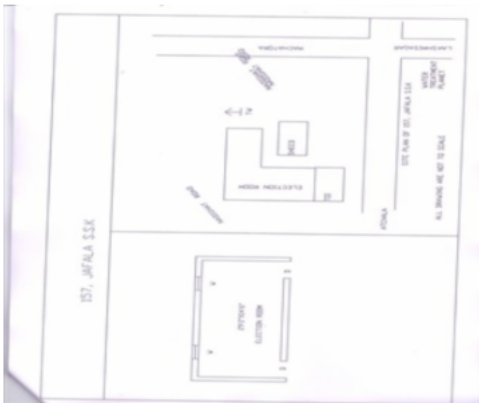

নির্বাচক নিবন্ধন আধিকারিকের স্বাক্ষর

Nazri Naksha

Google Map View

Polling Station Building Front View

Polling Station Front View

Cad View

Key MAP View

1 নাম : তাপস গুলিমাজি পিতার নাম: অনকু গুলিমাজি বাড়ির নং : n0065 বয়স : 31 লিঙ্গ : পুরুষ	RTE1477371 ফটো উপলব্ধ	2 নাম : লক্ষীবিলাস গুলিমাজি স্বামীর নাম: অনকু গুলিমাজি বাড়ির নং : n0065 বয়স : 59 লিঙ্গ : মহিলা	DHC2241073 ফটো উপলব্ধ	3 নাম : অনকু গুলিমাজি পিতার নাম: মাতিলাল গুলিমাজি বাড়ির নং : n0065 বয়স : 65 লিঙ্গ : পুরুষ	DHC1151976 ফটো উপলব্ধ
4 নাম : প্রাশান্ত গুলিমাজি পিতার নাম: আদিত্য গুলিমাজি বাড়ির নং : n0065 বয়স : 37 লিঙ্গ : পুরুষ	RTE1137819 ফটো উপলব্ধ	5 নাম : দোলন গুলিমাজি স্বামীর নাম: সঞ্জয় গুলিমাজি বাড়ির নং : n0065 বয়স : 33 লিঙ্গ : মহিলা	RTE1272632 ফটো উপলব্ধ	6 নাম : সঞ্জয় গুলিমাজি পিতার নাম: আদিত্য গুলিমাজি বাড়ির নং : n0065 বয়স : 38 লিঙ্গ : পুরুষ	RTE1137801 ফটো উপলব্ধ
7 নাম : মুক্তরাণী গুলিমাজি স্বামীর নাম: আদিত্য গুলিমাজি বাড়ির নং : n0065 বয়স : 66 লিঙ্গ : মহিলা	WB/36/244/081318 ফটো উপলব্ধ	8 নাম : আদিত্য গুলিমাজি পিতার নাম: মাতিলাল গুলিমাজি বাড়ির নং : n0065 বয়স : 71 লিঙ্গ : পুরুষ	DHC2241065 ফটো উপলব্ধ	9 নাম : উষারাণী গুলিমাজি স্বামীর নাম: মাতিলাল গুলিমাজি বাড়ির নং : n0065 বয়স : 93 লিঙ্গ : মহিলা	WB/36/244/081153 ফটো উপলব্ধ
10 নাম : পদ্মাবতী গুলিমাজি স্বামীর নাম: শান্তিনাথ গুলিমাজি বাড়ির নং : n0064 বয়স : 39 লিঙ্গ : মহিলা	DHC2523975 ফটো উপলব্ধ	11 নাম : শান্তিনাথ গুলিমাজি পিতার নাম: সুনীল গুলিমাজি বাড়ির নং : n0064 বয়স : 31 লিঙ্গ : পুরুষ	RTE1477348 ফটো উপলব্ধ	12 নাম : দিপালী গুলিমাজি স্বামীর নাম: সুনীল গুলিমাজি বাড়ির নং : n0064 বয়স : 55 লিঙ্গ : মহিলা	WB/36/244/081052 ফটো উপলব্ধ
13 নাম : সুনীল গুলিমাজি পিতার নাম: হরিপদ গুলিমাজি বাড়ির নং : n0064 বয়স : 61 লিঙ্গ : পুরুষ	WB/36/244/081053 ফটো উপলব্ধ	14 নাম : নিতাই গুলিমাজি পিতার নাম: অজিত গুলিমাজি বাড়ির নং : n0064 বয়স : 36 লিঙ্গ : পুরুষ	RTE1272624 ফটো উপলব্ধ	15 নাম : ময়ুর গুলিমাজি পিতার নাম: আনন্দ গুলিমাজি বাড়ির নং : n0063 বয়স : 38 লিঙ্গ : পুরুষ	RTE0616706 ফটো উপলব্ধ
16 নাম : কবিতা গুলিমাজি স্বামীর নাম: ময়ুর গুলিমাজি বাড়ির নং : n0063 বয়স : 37 লিঙ্গ : মহিলা	RTE1138064 ফটো উপলব্ধ	17 নাম : প্রতিমা গুলিমাজি স্বামীর নাম: মিজির গুলিমাজি বাড়ির নং : n0063 বয়স : 39 লিঙ্গ : মহিলা	DHC2523959 ফটো উপলব্ধ	18 নাম : গুরুপদ গুলিমাজি পিতার নাম: আনন্দ গুলিমাজি বাড়ির নং : n0063 বয়স : 55 লিঙ্গ : পুরুষ	WB/36/244/081468 ফটো উপলব্ধ
19 নাম : মান্না গুলিমাজি স্বামীর নাম: কালিপদ গুলিমাজি বাড়ির নং : n0063 বয়স : 53 লিঙ্গ : মহিলা	WB/36/244/081202 ফটো উপলব্ধ	20 নাম : জ্যোৎস্না গুলিমাজি স্বামীর নাম: স্বপন গুলিমাজি বাড়ির নং : n0062 বয়স : 38 লিঙ্গ : মহিলা	RTE1137967 ফটো উপলব্ধ	21 নাম : স্বপন গুলিমাজি পিতার নাম: ভূষণ গুলিমাজি বাড়ির নং : n0062 বয়স : 50 লিঙ্গ : পুরুষ	WB/36/244/081105 ফটো উপলব্ধ
22 নাম : শ্যাম সুন্দর গুলিমাজি মায়ের নাম: মায়ী গুলিমাজি বাড়ির নং : n0061 বয়স : 32 লিঙ্গ : পুরুষ	RTE1477173 ফটো উপলব্ধ	23 নাম : মায়ী গুলিমাজি স্বামীর নাম: বাসুদেব গুলিমাজি বাড়ির নং : n0061 বয়স : 55 লিঙ্গ : মহিলা	WB/36/244/081156 ফটো উপলব্ধ	24 নাম : নিয়তী গুলিমাজি স্বামীর নাম: বৃন্দাবন গুলিমাজি বাড়ির নং : n0061 বয়স : 52 লিঙ্গ : মহিলা	WB/36/244/081193 ফটো উপলব্ধ
25 নাম : বৃন্দাবন গুলিমাজি পিতার নাম: চরন গুলিমাজি বাড়ির নং : n0061 বয়স : 57 লিঙ্গ : পুরুষ	WB/36/244/081441 ফটো উপলব্ধ	26 নাম : বিলাসী গুলিমাজি স্বামীর নাম: মানিক গুলিমাজি বাড়ির নং : n0061 বয়স : 58 লিঙ্গ : মহিলা	WB/36/244/081154 ফটো উপলব্ধ	27 নাম : মানিক গুলিমাজি পিতার নাম: চরন গুলিমাজি বাড়ির নং : n0061 বয়স : 63 লিঙ্গ : পুরুষ	WB/36/244/081225 ফটো উপলব্ধ
28 নাম : শিবানী গুলিমাজি স্বামীর নাম: বাবলু গুলিমাজি বাড়ির নং : n0069 বয়স : 32 লিঙ্গ : মহিলা	RTE1477405 ফটো উপলব্ধ	29 নাম : বাবলু গুলিমাজি পিতার নাম: অবনী গুলিমাজি বাড়ির নং : n0069 বয়স : 41 লিঙ্গ : পুরুষ	RTE0616649 ফটো উপলব্ধ	30 নাম : উত্তম গুলিমাজি পিতার নাম: অবনী গুলিমাজি বাড়ির নং : n0069 বয়স : 33 লিঙ্গ : পুরুষ	RTE1477215 ফটো উপলব্ধ