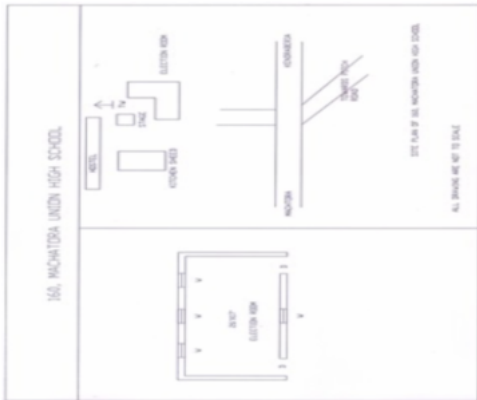

নির্বাচক নিবন্ধন আধিকারিকের স্বাক্ষর

Nazri Naksha

Google Map View

Polling Station Building Front View

Polling Station Front View

Cad View

Key MAP View

1 নাম : সুপ্রভাত সিনহাবাবু পিতার নাম: কালিকিঙ্কর সিনহাবাবু বাড়ির নং : n0021 বয়স : 60 লিঙ্গ : পুরুষ	DHC1153188 ফটো উপলব্ধ	2 নাম : অপর্ণা পাত্র সিনহাবাবু স্বামীর নাম: সুপ্রভাত সিনহা বাবু বাড়ির নং : n0021 বয়স : 56 লিঙ্গ : মহিলা	DHC1153204 ফটো উপলব্ধ	3 নাম : সুমনা সিনহাবাবু পিতার নাম: সুপ্রভাত সিনহাবাবু বাড়ির নং : এন0021 বয়স : 22 লিঙ্গ : মহিলা	RTE2142156 ফটো উপলব্ধ
4 নাম : রিন্টু কুস্তকার পিতার নাম: সৃষ্টিধর কুস্তকার বাড়ির নং : মাচাতোড়া বয়স : 24 লিঙ্গ : পুরুষ	RTE2019073 ফটো উপলব্ধ	5 নাম : লোকনাথ কুস্তকার পিতার নাম: অসিত কুস্তকার বাড়ির নং : n0002 বয়স : 24 লিঙ্গ : পুরুষ	RTE2019065 ফটো উপলব্ধ	6 নাম : সাগর কুস্তকার পিতার নাম: বাবলু কুস্তকার বাড়ির নং : এন0003 বয়স : 22 লিঙ্গ : পুরুষ	RTE2184026 ফটো উপলব্ধ
7 নাম : মহাদেব কুস্তকার পিতার নাম: লক্ষ্মীকান্ত কুস্তকার বাড়ির নং : এন004 বয়স : 21 লিঙ্গ : পুরুষ	RTE2232056 ফটো উপলব্ধ	8 নাম : লক্ষ্মী কুস্তকার স্বামীর নাম: নির্মল কুস্তকার বাড়ির নং : এন0006 বয়স : 21 লিঙ্গ : মহিলা	RTE2271930 ফটো উপলব্ধ	9 নাম : কল্যাণী কুস্তকার স্বামীর নাম: শান্তিনাথ কুস্তকার বাড়ির নং : 0098 বয়স : 27 লিঙ্গ : মহিলা	RTE2273118 ফটো উপলব্ধ
10 নাম : সৌমেন কুস্তকার পিতার নাম: অনিল কুস্তকার বাড়ির নং : n0001 বয়স : 31 লিঙ্গ : পুরুষ	RTE1369073 ফটো উপলব্ধ	11 নাম : ত্রিপুরা কুস্তকার পিতার নাম: সুশীল কুস্তকার বাড়ির নং : n0002 বয়স : 28 লিঙ্গ : পুরুষ	RTE1651017 ফটো উপলব্ধ	12 নাম : পদ্মা কুস্তকার স্বামীর নাম: ত্রিপুরা কুস্তকার বাড়ির নং : এন0002 বয়স : 26 লিঙ্গ : মহিলা	RTE1873389 ফটো উপলব্ধ
13 নাম : জয়দেব কুস্তকার পিতার নাম: বুদ্ধদেব কুস্তকার বাড়ির নং : এন004 বয়স : 26 লিঙ্গ : পুরুষ	RTE1864875 ফটো উপলব্ধ	14 নাম : ঝুমা সুর স্বামীর নাম: চিরসুন্দর সুর বাড়ির নং : n0007 বয়স : 41 লিঙ্গ : মহিলা	DHC2185650 ফটো উপলব্ধ	15 নাম : সবিতা কুস্তকার স্বামীর নাম: সৃষ্টিধর কুস্তকার বাড়ির নং : n0007 বয়স : 46 লিঙ্গ : মহিলা	DHC1154806 ফটো উপলব্ধ
16 নাম : সৃষ্টিধর কুস্তকার পিতার নাম: গোবন্ধন কুস্তকার বাড়ির নং : n0007 বয়স : 51 লিঙ্গ : পুরুষ	DHC1158708 ফটো উপলব্ধ	17 নাম : শান্তিনাথ কুস্তকার পিতার নাম: নিহার কুস্তকার বাড়ির নং : n0007 বয়স : 31 লিঙ্গ : পুরুষ	RTE1478270 ফটো উপলব্ধ	18 নাম : বেলা কুস্তকার স্বামীর নাম: নিহার কুস্তকার বাড়ির নং : n0007 বয়স : 51 লিঙ্গ : মহিলা	DHC1154814 ফটো উপলব্ধ
19 নাম : নিহার কুস্তকার পিতার নাম: গোবন্ধন কুস্তকার বাড়ির নং : n0007 বয়স : 56 লিঙ্গ : পুরুষ	DHC1156884 ফটো উপলব্ধ	20 নাম : সুনিতা কুস্তকার স্বামীর নাম: গোবন্ধন কুস্তকার বাড়ির নং : n0007 বয়স : 79 লিঙ্গ : মহিলা	DHC1154756 ফটো উপলব্ধ	21 নাম : নির্মল কুস্তকার পিতার নাম: রঞ্জিত কুস্তকার বাড়ির নং : n0006 বয়স : 34 লিঙ্গ : পুরুষ	RTE1211093 ফটো উপলব্ধ
22 নাম : রীনা কুস্তকার স্বামীর নাম: রঞ্জিত কুস্তকার বাড়ির নং : n0006 বয়স : 61 লিঙ্গ : মহিলা	DHC1155837 ফটো উপলব্ধ	23 নাম : রঞ্জিত কুস্তকার পিতার নাম: গৌড়র কুস্তকার বাড়ির নং : n0006 বয়স : 67 লিঙ্গ : পুরুষ	DHC1155688 ফটো উপলব্ধ	24 নাম : রীতা কুস্তকার স্বামীর নাম: স্বপন কুস্তকার বাড়ির নং : n0005 বয়স : 42 লিঙ্গ : মহিলা	DHC2244689 ফটো উপলব্ধ
25 নাম : স্বপন কুস্তকার পিতার নাম: ভজহারি কুস্তকার বাড়ির নং : n0005 বয়স : 53 লিঙ্গ : পুরুষ	DHC1584853 ফটো উপলব্ধ	26 নাম : ভক্তিবাবা কুস্তকার স্বামীর নাম: নিরঞ্জন কুস্তকার বাড়ির নং : n0005 বয়স : 57 লিঙ্গ : মহিলা	DHC1159052 ফটো উপলব্ধ	27 নাম : নিরঞ্জন কুস্তকার পিতার নাম: ভজহারি কুস্তকার বাড়ির নং : n0005 বয়স : 61 লিঙ্গ : পুরুষ	DHC1161330 ফটো উপলব্ধ
28 নাম : সুমন্ত কুস্তকার পিতার নাম: স্বপন কুস্তকার বাড়ির নং : এন0005 বয়স : 20 লিঙ্গ : পুরুষ	RTE2300150 ফটো উপলব্ধ	29 নাম : উত্তম কুস্তকার পিতার নাম: স্বপন কুস্তকার বাড়ির নং : এন0005 বয়স : 20 লিঙ্গ : পুরুষ	RTE2300358 ফটো উপলব্ধ	30 নাম : তারারানী কুস্তকার স্বামীর নাম: বুদ্ধদেব কুস্তকার বাড়ির নং : n0004 বয়স : 46 লিঙ্গ : মহিলা	DHC1161124 ফটো উপলব্ধ