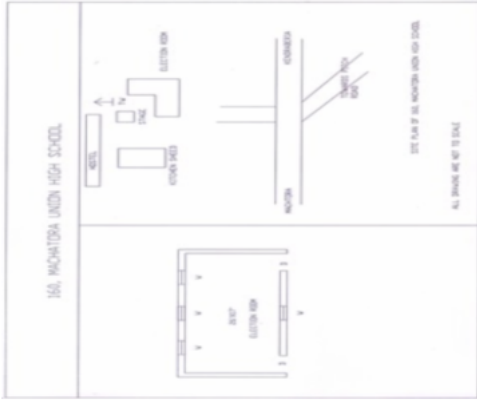

Nazri Naksha