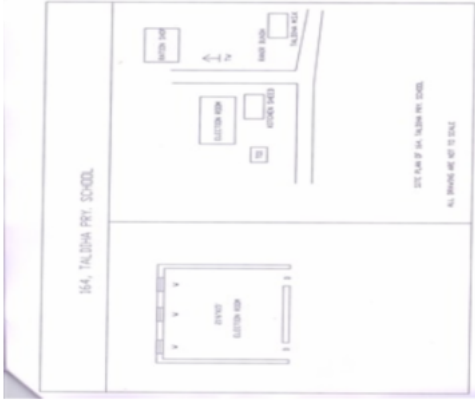

Nazri Naksha