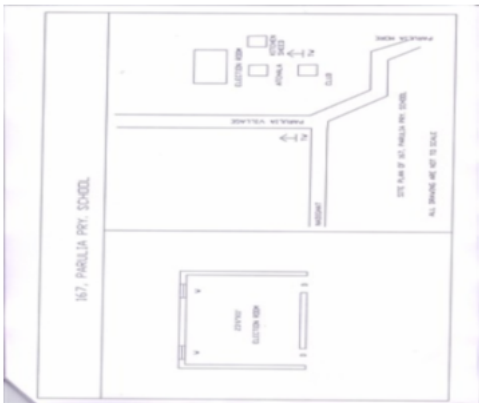

নির্বাচক নিবন্ধন আধিকারিকের স্বাক্ষর

Nazri Naksha

Google Map View

Polling Station Building Front View

Polling Station Front View

Cad View

Key MAP View

| | | | | | |
|---|--------------------------|--|--------------------------------|--|--------------------------|
| 1 নাম : ফ লক্ষ্মারী কর স্বামীর নাম: রঞ্জন কর বাড়ির নং : n0001 বয়স : 86 লিঙ্গ : মহিলা | RTE1907567 ফটো উপলব্ধ | 2 নাম : প্রদ্যোৎ কর পিতার নাম: রঞ্জন কর বাড়ির নং : n0001 বয়স : 65 লিঙ্গ : পুরুষ | DHC1484880 ফটো উপলব্ধ | 3 নাম : সুশান্ত কর পিতার নাম: রঞ্জন কর বাড়ির নং : n0001 বয়স : 62 লিঙ্গ : পুরুষ | RTE1907559 ফটো উপলব্ধ |
| 4 নাম : রাখারানী কর স্বামীর নাম: প্রদ্যোৎ কর বাড়ির নং : n0001 বয়স : 60 লিঙ্গ : মহিলা | DHC1485127 ফটো উপলব্ধ | 5 নাম : লক্ষীকান্ত কর পিতার নাম: সত্যভূষণ কর বাড়ির নং : n0004 বয়স : 53 লিঙ্গ : পুরুষ | RTE1571967 ফটো উপলব্ধ | 6 নাম : রিয়া কর পিতার নাম: লক্ষীকান্ত কর বাড়ির নং : n0004 বয়স : 31 লিঙ্গ : মহিলা | RTE1481241 ফটো উপলব্ধ |
| 7 নাম : সুলেখা কর স্বামীর নাম: লক্ষীকান্ত কর বাড়ির নং : n0004 বয়স : 55 লিঙ্গ : মহিলা | DHC2305316 ফটো উপলব্ধ | 8 নাম : উওম কুমার কর পিতার নাম: সত্যভূষণ কর বাড়ির নং : n0004 বয়স : 55 লিঙ্গ : পুরুষ | DHC1484724 ফটো উপলব্ধ | 9 নাম : তারাসুন্দরী কর স্বামীর নাম: সত্যভূষণ কর বাড়ির নং : n0004 বয়স : 76 লিঙ্গ : মহিলা | DHC1485598 ফটো উপলব্ধ |
| 10 নাম : সত্যভূষণ কর পিতার নাম: হুমিকেশ কর বাড়ির নং : n0004 বয়স : 82 লিঙ্গ : পুরুষ | DHC1586122 ফটো উপলব্ধ | 11 নাম : মানসী কর স্বামীর নাম: সুরজিৎ কর বাড়ির নং : n0003 বয়স : 38 লিঙ্গ : মহিলা | RTE0647958 ফটো উপলব্ধ | 12 নাম : সুরজিৎ কর পিতার নাম: শিব প্রসাদ কর বাড়ির নং : n0003 বয়স : 39 লিঙ্গ : পুরুষ | RTE0647941 ফটো উপলব্ধ |
| 13 নাম : অপর্ণা কর স্বামীর নাম: প্রদীপ কর বাড়ির নং : n0003 বয়স : 45 লিঙ্গ : মহিলা | DHC2536050 ফটো উপলব্ধ | 14 নাম : প্রদীপ কর পিতার নাম: শিবপ্রসাদ কর বাড়ির নং : n0003 বয়স : 44 লিঙ্গ : পুরুষ | DHC1990936 ফটো উপলব্ধ | 15 নাম : বেলারানী কর স্বামীর নাম: শিবপ্রসাদ কর বাড়ির নং : n0003 বয়স : 61 লিঙ্গ : মহিলা | DHC1485143 ফটো উপলব্ধ |
| 16 নাম : শিবপ্রসাদ কর পিতার নাম: হুমিকেশ কর বাড়ির নং : n0003 বয়স : 65 লিঙ্গ : পুরুষ | DHC1485119 ফটো উপলব্ধ | 17 নাম : তাপস কর পিতার নাম: কমলাকান্ত কর বাড়ির নং : n0002 বয়স : 37 লিঙ্গ : পুরুষ | RTE1371988 ফটো উপলব্ধ | 18 নাম : মামনি কর স্বামীর নাম: সঞ্জয় কর বাড়ির নং : n0002 বয়স : 36 লিঙ্গ : মহিলা | RTE1571918 ফটো উপলব্ধ |
| 19 নাম : আভারানী কর স্বামীর নাম: কমলাকান্ত কর বাড়ির নং : n0002 বয়স : 73 লিঙ্গ : মহিলা | DHC1485150 ফটো উপলব্ধ | 20 নাম : কমলাকান্ত কর পিতার নাম: বিভূতিভূষণ কর বাড়ির নং : n0002 বয়স : 79 লিঙ্গ : পুরুষ | WB/36/244/201072 ফটো উপলব্ধ | 21 নাম : তারাশঙ্কর কর পিতার নাম: প্রদ্যোৎ কুমার কর বাড়ির নং : n0001 বয়স : 35 লিঙ্গ : পুরুষ | RTE1142397 ফটো উপলব্ধ |
| 22 নাম : চন্দনা রায় স্বামীর নাম: সাধন রায় বাড়ির নং : n0001 বয়স : 39 লিঙ্গ : মহিলা | RTE1481233 ফটো উপলব্ধ | 23 নাম : আরতি কর স্বামীর নাম: সুশান্ত কর বাড়ির নং : n0001 বয়স : 56 লিঙ্গ : মহিলা | DHC1485093 ফটো উপলব্ধ | 24 নাম : অসিত কুমার কর পিতার নাম: সত্যভূষণ কর বাড়ির নং : n0004 বয়স : 49 লিঙ্গ : পুরুষ | DHC1484914 ফটো উপলব্ধ |
| 25 নাম : শান্তিনাথ কর পিতার নাম: সত্যভূষণ কর বাড়ির নং : n0004 বয়স : 48 লিঙ্গ : পুরুষ | DHC1485481 ফটো উপলব্ধ | 26 নাম : অমিতা কর স্বামীর নাম: শান্তিনাথ কর বাড়ির নং : n0004 বয়স : 36 লিঙ্গ : মহিলা | RTE1142538 ফটো উপলব্ধ | 27 নাম : স্বপ্না কর স্বামীর নাম: অসিত কর বাড়ির নং : n0004 বয়স : 42 লিঙ্গ : মহিলা | DHC2305324 ফটো উপলব্ধ |
| 28 নাম : স্বাগতা কর পিতার নাম: উওম কুমার কর বাড়ির নং : N0004 বয়স : 24 লিঙ্গ : মহিলা | RTE1994003 ফটো উপলব্ধ | 29 নাম : রাজকুমার কর পিতার নাম: প্রদীপ কর বাড়ির নং : এন0003 বয়স : 22 লিঙ্গ : পুরুষ | RTE2186336 ফটো উপলব্ধ | 30 নাম : মনিশঙ্কর কর পিতার নাম: সুশান্ত কর বাড়ির নং : n0001 বয়স : 30 লিঙ্গ : পুরুষ | RTE1481159 ফটো উপলব্ধ |