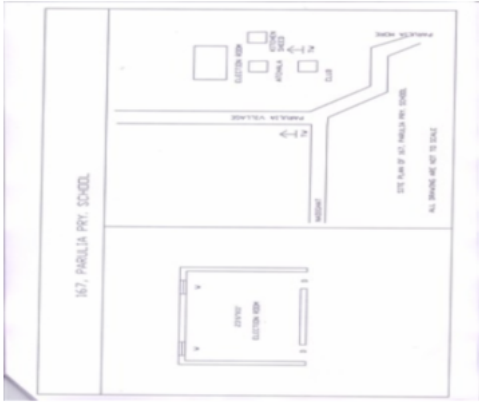

Nazri Naksha