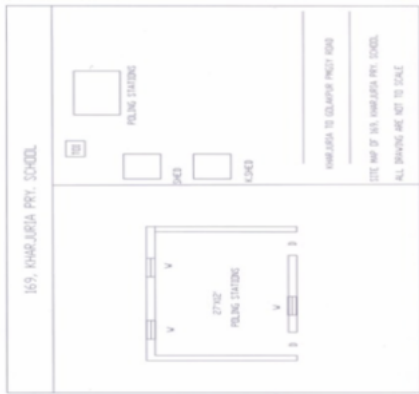

নির্বাচক নিবন্ধন আধিকারিকের স্বাক্ষর

Nazri Naksha

Google Map View

Polling Station Building Front View

Polling Station Front View

Cad View

Key MAP View

1 নাম : সুব্রত অধিকারী পিতার নাম: তপস অধিকারী বাড়ির নং : N0048 বয়স : 24 লিঙ্গ : পুরুষ	RTE2021905 ফটো উপলব্ধ	2 নাম : বিনয় কুম্ভ অধিকারী পিতার নাম: শ্রীকান্ত অধিকারী বাড়ির নং : N0061 বয়স : 24 লিঙ্গ : পুরুষ	RTE2022028 ফটো উপলব্ধ	3 নাম : দেবব্রত অধিকারী পিতার নাম: বিপদ তারন অধিকারী বাড়ির নং : নং0001 বয়স : 27 লিঙ্গ : পুরুষ	RTE1724376 ফটো উপলব্ধ
4 নাম : টুম্পা অধিকারী পিতার নাম: বাসুদেব অধিকারী বাড়ির নং : এন0050 বয়স : 24 লিঙ্গ : মহিলা	RTE2151058 ফটো উপলব্ধ	5 নাম : সুমিত্রা অধিকারী স্বামীর নাম: মঙ্গলদীপ অধিকারী বাড়ির নং : এন0043 বয়স : 27 লিঙ্গ : মহিলা	UWX1983774 ফটো উপলব্ধ	6 নাম : রাকেশ অধিকারী পিতার নাম: জয়ন্ত অধিকারী বাড়ির নং : এন0047 বয়স : 21 লিঙ্গ : পুরুষ	RTE2283679 ফটো উপলব্ধ
7 নাম : মানস অধিকারী পিতার নাম: মিলন অধিকারী বাড়ির নং : n0043 বয়স : 27 লিঙ্গ : পুরুষ	RTE1724384 ফটো উপলব্ধ	8 নাম : মঙ্গলদীপ অধিকারী পিতার নাম: কাঞ্চন অধিকারী বাড়ির নং : n0043 বয়স : 29 লিঙ্গ : পুরুষ	RTE1724392 ফটো উপলব্ধ	9 নাম : লাবনী অধিকারী পিতার নাম: জয়ন্ত অধিকারী বাড়ির নং : এন0047 বয়স : 22 লিঙ্গ : মহিলা	RTE2151207 ফটো উপলব্ধ
10 নাম : চৈতন্য দুলে পিতার নাম: রোহিত দুলে বাড়ির নং : n0029 বয়স : 36 লিঙ্গ : পুরুষ	RTE1653682 ফটো উপলব্ধ	11 নাম : ময়না দুলে স্বামীর নাম: চৈতন্য দুলে বাড়ির নং : n0029 বয়স : 35 লিঙ্গ : মহিলা	RTE1653690 ফটো উপলব্ধ	12 নাম : টারজান দুলে পিতার নাম: মিশন দুলে বাড়ির নং : n0032 বয়স : 28 লিঙ্গ : পুরুষ	RTE1653708 ফটো উপলব্ধ
13 নাম : দীপক দুলে পিতার নাম: ঘনশ্যাম দুলে বাড়ির নং : n0034 বয়স : 39 লিঙ্গ : পুরুষ	RTE1056696 ফটো উপলব্ধ	14 নাম : সঞ্জয় দুলে পিতার নাম: আদিত্য দুলে বাড়ির নং : n0033 বয়স : 29 লিঙ্গ : পুরুষ	RTE1653732 ফটো উপলব্ধ	15 নাম : অক্ষয় দুলে পিতার নাম: অভিরাম দুলে বাড়ির নং : n0033 বয়স : 29 লিঙ্গ : পুরুষ	RTE1653740 ফটো উপলব্ধ
16 নাম : ভোলানাথ দুলে পিতার নাম: কালিপদ দুলে বাড়ির নং : N0032 বয়স : 26 লিঙ্গ : পুরুষ	RTE1775063 ফটো উপলব্ধ	17 নাম : চাঁদ দুলে পিতার নাম: গোপাল দুলে বাড়ির নং : n0026 বয়স : 58 লিঙ্গ : পুরুষ	RTE1373612 ফটো উপলব্ধ	18 নাম : বেলা দুলে স্বামীর নাম: চাঁদ দুলে বাড়ির নং : n0026 বয়স : 40 লিঙ্গ : মহিলা	RTE1212661 ফটো উপলব্ধ
19 নাম : লক্ষীকান্ত দুলে মায়ের নাম: বৈষ্ণবী দুলে বাড়ির নং : n0026 বয়স : 33 লিঙ্গ : পুরুষ	RTE1373703 ফটো উপলব্ধ	20 নাম : বিকাশ দুলে পিতার নাম: গৌরাচাঁদ দুলে বাড়ির নং : n0026 বয়স : 44 লিঙ্গ : পুরুষ	DHC2525806 ফটো উপলব্ধ	21 নাম : মিঠুরানী দুলে স্বামীর নাম: বিকাশ দুলে বাড়ির নং : n0026 বয়স : 39 লিঙ্গ : মহিলা	RTE1276260 ফটো উপলব্ধ
22 নাম : শ্যামসুন্দর দুলে পিতার নাম: নিরু দুলে বাড়ির নং : n0026 বয়স : 43 লিঙ্গ : পুরুষ	DHC2525814 ফটো উপলব্ধ	23 নাম : অমিতা দুলে স্বামীর নাম: শ্যামসুন্দর দুলে বাড়ির নং : n0026 বয়স : 35 লিঙ্গ : মহিলা	RTE1056704 ফটো উপলব্ধ	24 নাম : পুষ্প দুলে স্বামীর নাম: মাগারাম দুলে বাড়ির নং : n0027 বয়স : 66 লিঙ্গ : মহিলা	WB/36/244/105295 ফটো উপলব্ধ
25 নাম : সুনীল দুলে পিতার নাম: মাগারাম দুলে বাড়ির নং : n0027 বয়স : 44 লিঙ্গ : পুরুষ	RTE1276302 ফটো উপলব্ধ	26 নাম : সুলেখা দুলে স্বামীর নাম: সুনীল দুলে বাড়ির নং : n0027 বয়স : 46 লিঙ্গ : মহিলা	RTE1276310 ফটো উপলব্ধ	27 নাম : মাধুরী দুলে স্বামীর নাম: শুকু দুলে বাড়ির নং : n0027 বয়স : 36 লিঙ্গ : মহিলা	RTE1276344 ফটো উপলব্ধ
28 নাম : জিতেন দুলে পিতার নাম: মাগারাম দুলে বাড়ির নং : n0027 বয়স : 40 লিঙ্গ : পুরুষ	RTE1212687 ফটো উপলব্ধ	29 নাম : মালতী দুলে স্বামীর নাম: জিতেন দুলে বাড়ির নং : n0027 বয়স : 37 লিঙ্গ : মহিলা	RTE1276369 ফটো উপলব্ধ	30 নাম : তাপস দুলে পিতার নাম: মাগারাম দুলে বাড়ির নং : n0027 বয়স : 37 লিঙ্গ : পুরুষ	RTE1212695 ফটো উপলব্ধ