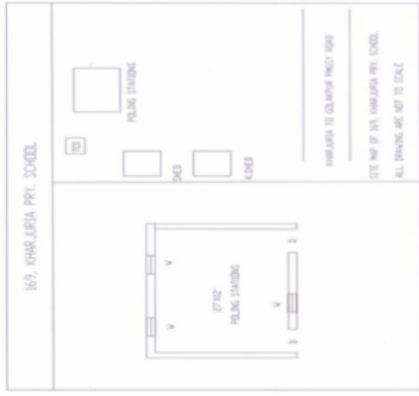

নির্বাচক নিবন্ধন আধিকারিকের স্বাক্ষর

Nazri Naksha

Google Map View

Polling Station Building Front View

Polling Station Front View

Cad View

Key MAP View

1 নাম : সুব্রত অধিকারী পিতার নাম: তপস অধিকারী বাড়ির নং : N0048 বয়স : 24 লিঙ্গ : পুরুষ	RTE2021905 ফটো উপলব্ধ	2 নাম : বিনয় কুম্ভ অধিকারী পিতার নাম: শ্রীকান্ত অধিকারী বাড়ির নং : N0061 বয়স : 24 লিঙ্গ : পুরুষ	RTE2022028 ফটো উপলব্ধ	3 নাম : দেবব্রত অধিকারী পিতার নাম: বিপদ তারন অধিকারী বাড়ির নং : নং0001 বয়স : 27 লিঙ্গ : পুরুষ	RTE1724376 ফটো উপলব্ধ
4 নাম : টুম্পা অধিকারী পিতার নাম: বাসুদেব অধিকারী বাড়ির নং : এন0050 বয়স : 24 লিঙ্গ : মহিলা	RTE2151058 ফটো উপলব্ধ	5 নাম : সুমিত্রা অধিকারী স্বামীর নাম: মঙ্গলদীপ অধিকারী বাড়ির নং : এন0043 বয়স : 27 লিঙ্গ : মহিলা	UWX1983774 ফটো উপলব্ধ	6 নাম : রাকেশ অধিকারী পিতার নাম: জয়ন্ত অধিকারী বাড়ির নং : এন0047 বয়স : 21 লিঙ্গ : পুরুষ	RTE2283679 ফটো উপলব্ধ
7 নাম : মানস অধিকারী পিতার নাম: মিলন অধিকারী বাড়ির নং : n0043 বয়স : 27 লিঙ্গ : পুরুষ	RTE1724384 ফটো উপলব্ধ	8 নাম : মঙ্গলদীপ অধিকারী পিতার নাম: কাঞ্চন অধিকারী বাড়ির নং : n0043 বয়স : 29 লিঙ্গ : পুরুষ	RTE1724392 ফটো উপলব্ধ	9 নাম : লাবনী অধিকারী পিতার নাম: জয়ন্ত অধিকারী বাড়ির নং : এন0047 বয়স : 22 লিঙ্গ : মহিলা	RTE2151207 ফটো উপলব্ধ
10 নাম : চৈতন্য দুলে পিতার নাম: রোহিত দুলে বাড়ির নং : n0029 বয়স : 36 লিঙ্গ : পুরুষ	RTE1653682 ফটো উপলব্ধ	11 নাম : ময়না দুলে স্বামীর নাম: চৈতন্য দুলে বাড়ির নং : n0029 বয়স : 35 লিঙ্গ : মহিলা	RTE1653690 ফটো উপলব্ধ	12 নাম : টারজান দুলে পিতার নাম: মিশন দুলে বাড়ির নং : n0032 বয়স : 28 লিঙ্গ : পুরুষ	RTE1653708 ফটো উপলব্ধ
13 নাম : দীপক দুলে পিতার নাম: ঘনশ্যাম দুলে বাড়ির নং : n0034 বয়স : 39 লিঙ্গ : পুরুষ	RTE1056696 ফটো উপলব্ধ	14 নাম : সঞ্জয় দুলে পিতার নাম: আদিত্য দুলে বাড়ির নং : n0033 বয়স : 29 লিঙ্গ : পুরুষ	RTE1653732 ফটো উপলব্ধ	15 নাম : অক্ষয় দুলে পিতার নাম: অভিরাম দুলে বাড়ির নং : n0033 বয়স : 29 লিঙ্গ : পুরুষ	RTE1653740 ফটো উপলব্ধ
16 নাম : ভোলানাথ দুলে পিতার নাম: কালিপদ দুলে বাড়ির নং : N0032 বয়স : 26 লিঙ্গ : পুরুষ	RTE1775063 ফটো উপলব্ধ	17 নাম : চাঁদ দুলে পিতার নাম: গোপাল দুলে বাড়ির নং : n0026 বয়স : 58 লিঙ্গ : পুরুষ	RTE1373612 ফটো উপলব্ধ	18 নাম : বেলা দুলে স্বামীর নাম: চাঁদ দুলে বাড়ির নং : n0026 বয়স : 40 লিঙ্গ : মহিলা	RTE1212661 ফটো উপলব্ধ
19 নাম : লক্ষীকান্ত দুলে মায়ের নাম: বৈষ্ণবী দুলে বাড়ির নং : n0026 বয়স : 33 লিঙ্গ : পুরুষ	RTE1373703 ফটো উপলব্ধ	20 নাম : বিকাশ দুলে পিতার নাম: গৌরাচাঁদ দুলে বাড়ির নং : n0026 বয়স : 44 লিঙ্গ : পুরুষ	DHC2525806 ফটো উপলব্ধ	21 নাম : মিঠুরানী দুলে স্বামীর নাম: বিকাশ দুলে বাড়ির নং : n0026 বয়স : 39 লিঙ্গ : মহিলা	RTE1276260 ফটো উপলব্ধ
22 নাম : শ্যামসুন্দর দুলে পিতার নাম: নিরু দুলে বাড়ির নং : n0026 বয়স : 43 লিঙ্গ : পুরুষ	DHC2525814 ফটো উপলব্ধ	23 নাম : অমিতা দুলে স্বামীর নাম: শ্যামসুন্দর দুলে বাড়ির নং : n0026 বয়স : 35 লিঙ্গ : মহিলা	RTE1056704 ফটো উপলব্ধ	24 নাম : পুষ্প দুলে স্বামীর নাম: মাগারাম দুলে বাড়ির নং : n0027 বয়স : 66 লিঙ্গ : মহিলা	WB/36/244/105295 ফটো উপলব্ধ
25 নাম : সুনীল দুলে পিতার নাম: মাগারাম দুলে বাড়ির নং : n0027 বয়স : 44 লিঙ্গ : পুরুষ	RTE1276302 ফটো উপলব্ধ	26 নাম : সুলেখা দুলে স্বামীর নাম: সুনীল দুলে বাড়ির নং : n0027 বয়স : 46 লিঙ্গ : মহিলা	RTE1276310 ফটো উপলব্ধ	27 নাম : মাধুরী দুলে স্বামীর নাম: শুকু দুলে বাড়ির নং : n0027 বয়স : 36 লিঙ্গ : মহিলা	RTE1276344 ফটো উপলব্ধ
28 নাম : জিতেন দুলে পিতার নাম: মাগারাম দুলে বাড়ির নং : n0027 বয়স : 40 লিঙ্গ : পুরুষ	RTE1212687 ফটো উপলব্ধ	29 নাম : মালতী দুলে স্বামীর নাম: জিতেন দুলে বাড়ির নং : n0027 বয়স : 37 লিঙ্গ : মহিলা	RTE1276369 ফটো উপলব্ধ	30 নাম : তাপস দুলে পিতার নাম: মাগারাম দুলে বাড়ির নং : n0027 বয়স : 37 লিঙ্গ : পুরুষ	RTE1212695 ফটো উপলব্ধ