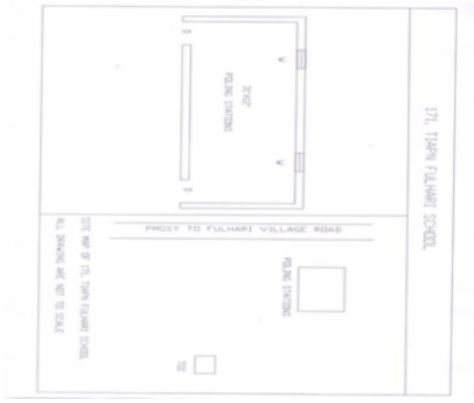

Nazri Naksha