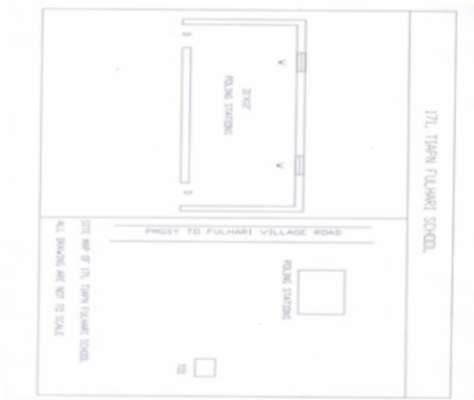

নির্বাচক নিবন্ধন আধিকারিকের স্বাক্ষর

Nazri Naksha

Google Map View

Polling Station Building Front View

Polling Station Front View

Cad View

Key MAP View

1 নাম : জুহুরা বিবি স্বামীর নাম: নরুল শেখ বাড়ির নং : N0251 বয়স : 55 লিঙ্গ : মহিলা	WB/36/244/117090	2 নাম : মৌসুমী মুর্মু পিতার নাম: সনাতন মুর্মু বাড়ির নং : N0251 বয়স : 29 লিঙ্গ : মহিলা	RTE1576156	3 নাম : এস কে মাসুদ আলি মায়ের নাম: জুহুরা বিবি বাড়ির নং : এন0251 বয়স : 25 লিঙ্গ : পুরুষ	RTE2101335
4 নাম : আমিনা বিবি স্বামীর নাম: মাসুদ শেখ বাড়ির নং : এন0251 বয়স : 24 লিঙ্গ : মহিলা	RTE2159242	5 নাম : উপেন্দ্র কিস্কু পিতার নাম: লক্ষীকান্ত কিস্কু বাড়ির নং : n0006 বয়স : 67 লিঙ্গ : পুরুষ	WB/36/244/111049	6 নাম : পার্বতী কিস্কু স্বামীর নাম: ধরমদাস কিস্কু বাড়ির নং : n0039 বয়স : 64 লিঙ্গ : মহিলা	WB/36/244/111114
7 নাম : মালিনী কিস্কু স্বামীর নাম: বীরেন কিস্কু বাড়ির নং : n0038 বয়স : 64 লিঙ্গ : মহিলা	WB/36/244/111510	8 নাম : সভারানী কিস্কু স্বামীর নাম: ক্ষুদিরাম কিস্কু বাড়ির নং : n0033 বয়স : 59 লিঙ্গ : মহিলা	WB/36/244/111038	9 নাম : ক্ষুদিরাম কিস্কু পিতার নাম: তিলক কিস্কু বাড়ির নং : n0033 বয়স : 67 লিঙ্গ : পুরুষ	WB/36/244/111447
10 নাম : সুকদেব কিস্কু পিতার নাম: তারাতাঁদ কিস্কু বাড়ির নং : n0009 বয়স : 37 লিঙ্গ : পুরুষ	RTE1144484	11 নাম : লুক্কি কিস্কু স্বামীর নাম: তারাতাঁদ কিস্কু বাড়ির নং : n0009 বয়স : 69 লিঙ্গ : মহিলা	WB/36/244/111116	12 নাম : রামধনী কিস্কু স্বামীর নাম: উপেন্দ্র কিস্কু বাড়ির নং : n0006 বয়স : 61 লিঙ্গ : মহিলা	WB/36/244/111115
13 নাম : সত্যরঞ্জন কিস্কু পিতার নাম: ধরমদাস কিস্কু বাড়ির নং : n0039 বয়স : 47 লিঙ্গ : পুরুষ	DHC1948033	14 নাম : মিনতী কিস্কু স্বামীর নাম: সত্যরঞ্জন কিস্কু বাড়ির নং : n0039 বয়স : 42 লিঙ্গ : মহিলা	DHC1948058	15 নাম : সাহেবরাম কিস্কু পিতার নাম: ধরমদাস কিস্কু বাড়ির নং : n0039 বয়স : 46 লিঙ্গ : পুরুষ	DHC1948041
16 নাম : নির্মল কিস্কু পিতার নাম: ধরম দাস কিস্কু বাড়ির নং : n0039 বয়স : 38 লিঙ্গ : পুরুষ	DHC2733095	17 নাম : শর্মিলা কিস্কু স্বামীর নাম: সাহেব রাম কিস্কু বাড়ির নং : n0039 বয়স : 37 লিঙ্গ : মহিলা	DHC2733046	18 নাম : শোভা কিস্কু স্বামীর নাম: দুর্গাদাস কিস্কু বাড়ির নং : n0046 বয়স : 59 লিঙ্গ : মহিলা	WB/36/244/111561
19 নাম : টুম্পা সরেন স্বামীর নাম: সুনারাম সরেন বাড়ির নং : n0046 বয়স : 30 লিঙ্গ : মহিলা	RTE1573625	20 নাম : দশরথ কিস্কু পিতার নাম: কেনারাম কিস্কু বাড়ির নং : n0047 বয়স : 64 লিঙ্গ : পুরুষ	WB/36/244/111433	21 নাম : গঙ্গা কিস্কু স্বামীর নাম: দশরথ কিস্কু বাড়ির নং : n0047 বয়স : 56 লিঙ্গ : মহিলা	DHC1161694
22 নাম : চিত্ত কিস্কু পিতার নাম: মঙ্গল কিস্কু বাড়ির নং : n0055 বয়স : 59 লিঙ্গ : পুরুষ	WB/36/244/111165	23 নাম : ফুলমনি কিস্কু স্বামীর নাম: চিত্ত কিস্কু বাড়ির নং : n0055 বয়স : 42 লিঙ্গ : মহিলা	DHC1947183	24 নাম : বৈদ্যনাথ কিস্কু পিতার নাম: মঙ্গল কিস্কু বাড়ির নং : n0055 বয়স : 47 লিঙ্গ : পুরুষ	DHC1161868
25 নাম : সুমিত্রা কিস্কু স্বামীর নাম: বৈদ্যনাথ কিস্কু বাড়ির নং : n0055 বয়স : 37 লিঙ্গ : মহিলা	DHC2733061	26 নাম : পতিরাম কিস্কু পিতার নাম: সুনারাম কিস্কু বাড়ির নং : n0071 বয়স : 62 লিঙ্গ : পুরুষ	WB/36/244/111076	27 নাম : শকুন্তলা কিস্কু স্বামীর নাম: পতিরাম কিস্কু বাড়ির নং : n0071 বয়স : 50 লিঙ্গ : মহিলা	WB/36/244/111513
28 নাম : শিবলাল কিস্কু পিতার নাম: পতিরাম কিস্কু বাড়ির নং : n0071 বয়স : 30 লিঙ্গ : পুরুষ	RTE1483312	29 নাম : দেবাশিস কিস্কু পিতার নাম: ক্ষুদিরাম কিস্কু বাড়ির নং : n0033 বয়স : 31 লিঙ্গ : পুরুষ	RTE1483288	30 নাম : তপন কিস্কু পিতার নাম: দশরথ কিস্কু বাড়ির নং : এন0047 বয়স : 24 লিঙ্গ : পুরুষ	RTE2176436