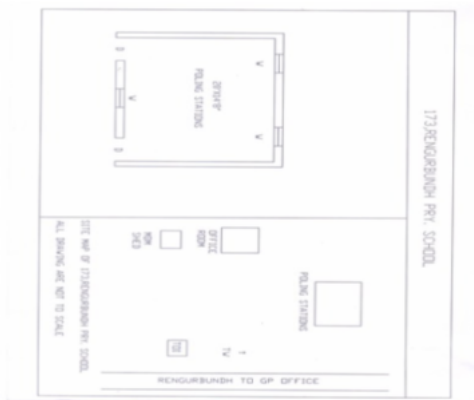

নির্বাচক নিবন্ধন আধিকারিকের স্বাক্ষর

Nazri Naksha

Google Map View

Polling Station Building Front View

Polling Station Front View

Cad View

Key MAP View

1 নাম : সাবেরা বিবি স্বামীর নাম: সেখ আরসেদ আলি বাড়ির নং : n0116 বয়স : 41 লিঙ্গ : মহিলা	RTE1375633 ফটো উপলব্ধ	2 নাম : আরসেদ আলি শেখ মায়ের নাম: বিবি আয়েশা শেখ বাড়ির নং : n0116 বয়স : 44 লিঙ্গ : পুরুষ	DHC1950278 ফটো উপলব্ধ	3 নাম : আয়েসাবিবি স্বামীর নাম: মনুরুদ্দিন শেখ বাড়ির নং : n0116 বয়স : 74 লিঙ্গ : মহিলা	WB/36/244/117726 ফটো উপলব্ধ
4 নাম : শেখ মুরসেদ আলি পিতার নাম: শেখ আরসেদ আলি বাড়ির নং : এন0116 বয়স : 22 লিঙ্গ : পুরুষ	RTE2168318 ফটো উপলব্ধ	5 নাম : সেখ সাদেক আলি পিতার নাম: সেখ সমীর উদ্দিন আলি বাড়ির নং : এন0000 বয়স : 38 লিঙ্গ : পুরুষ	DHC2734119 ফটো উপলব্ধ	6 নাম : হাপেসা বিবি স্বামীর নাম: সমীর শেখ বাড়ির নং : n0083 বয়স : 64 লিঙ্গ : মহিলা	WB/36/244/117184 ফটো উপলব্ধ
7 নাম : সাদিনা বিবি স্বামীর নাম: সেখ সাদেক আলি বাড়ির নং : N0083 বয়স : 30 লিঙ্গ : মহিলা	RTE1773969 ফটো উপলব্ধ	8 নাম : শেখ সমীর উদ্দিন আলি পিতার নাম: হাজারী শেখ বাড়ির নং : n0083 বয়স : 71 লিঙ্গ : পুরুষ	RTE2034478 ফটো উপলব্ধ	9 নাম : স্বপন কর্মকার পিতার নাম: গোপাল কর্মকার বাড়ির নং : n0057 বয়স : 57 লিঙ্গ : পুরুষ	WB/36/244/117743 ফটো উপলব্ধ
10 নাম : জ্যোৎস্না কর্মকার স্বামীর নাম: স্বপন কর্মকার বাড়ির নং : n0057 বয়স : 53 লিঙ্গ : মহিলা	WB/36/244/117243 ফটো উপলব্ধ	11 নাম : সুকুমার কর্মকার পিতার নাম: স্বপন কর্মকার বাড়ির নং : n0057 বয়স : 31 লিঙ্গ : পুরুষ	RTE1574383 ফটো উপলব্ধ	12 নাম : সাধন কর্মকার পিতার নাম: গোপাল কর্মকার বাড়ির নং : n0057 বয়স : 53 লিঙ্গ : পুরুষ	WB/36/244/117785 ফটো উপলব্ধ
13 নাম : সান্তনা কর্মকার স্বামীর নাম: সাধন কর্মকার বাড়ির নং : n0057 বয়স : 49 লিঙ্গ : মহিলা	WB/36/244/117242 ফটো উপলব্ধ	14 নাম : উত্তম কর্মকার পিতার নাম: গোপাল কর্মকার বাড়ির নং : n0057 বয়স : 46 লিঙ্গ : পুরুষ	DHC2265098 ফটো উপলব্ধ	15 নাম : আল্পনা কর্মকার স্বামীর নাম: উত্তম কর্মকার বাড়ির নং : n0057 বয়স : 39 লিঙ্গ : মহিলা	RTE1375831 ফটো উপলব্ধ
16 নাম : শৈলেন কর্মকার পিতার নাম: গোপাল কর্মকার বাড়ির নং : n0057 বয়স : 41 লিঙ্গ : পুরুষ	DHC2265106 ফটো উপলব্ধ	17 নাম : জয়ন্ত কর্মকার পিতার নাম: গোপাল কর্মকার বাড়ির নং : n0057 বয়স : 33 লিঙ্গ : পুরুষ	RTE1278423 ফটো উপলব্ধ	18 নাম : মালা কর্মকার স্বামীর নাম: জয়ন্ত কর্মকার বাড়ির নং : n0057 বয়স : 31 লিঙ্গ : মহিলা	RTE1574490 ফটো উপলব্ধ
19 নাম : পূজা কর্মকার স্বামীর নাম: সুকুমার কর্মকার বাড়ির নং : এন0057 বয়স : 25 লিঙ্গ : মহিলা	RTE1866441 ফটো উপলব্ধ	20 নাম : অজয় কর্মকার পিতার নাম: সাধন কর্মকার বাড়ির নং : এন0057 বয়স : 26 লিঙ্গ : পুরুষ	RTE1865203 ফটো উপলব্ধ	21 নাম : অরবিন্দ কর্মকার পিতার নাম: স্বপন কর্মকার বাড়ির নং : এন0057 বয়স : 28 লিঙ্গ : পুরুষ	RTE1865195 ফটো উপলব্ধ
22 নাম : মালা কর্মকার স্বামীর নাম: শৈলেন কর্মকার বাড়ির নং : n0057 বয়স : 37 লিঙ্গ : মহিলা	RTE1278449 ফটো উপলব্ধ	23 নাম : বিজয় কর্মকার পিতার নাম: সাধন কর্মকার বাড়ির নং : এন0057 বয়স : 23 লিঙ্গ : পুরুষ	RTE2241735 ফটো উপলব্ধ	24 নাম : গোপাল কর্মকার পিতার নাম: আশু কর্মকার বাড়ির নং : n0057 বয়স : 90 লিঙ্গ : পুরুষ	WB/36/244/117749 ফটো উপলব্ধ
25 নাম : মমতা কিস্কু পিতার নাম: সনাতন কিস্কু বাড়ির নং : এন00২৬ বয়স : 33 লিঙ্গ : মহিলা	NVP1407022 ফটো উপলব্ধ	26 নাম : প্রদীপ মূর্মা পিতার নাম: বিজয় মূর্মা বাড়ির নং : এন0168 বয়স : 25 লিঙ্গ : পুরুষ	RTE1853621 ফটো উপলব্ধ	27 নাম : চন্দনা দাস স্বামীর নাম: গুরুপদ দাস বাড়ির নং : n0052 বয়স : 53 লিঙ্গ : মহিলা	DHC1162189 ফটো উপলব্ধ
28 নাম : প্রতাপ দাস পিতার নাম: গুরুপদ দাস বাড়ির নং : n0052 বয়স : 31 লিঙ্গ : পুরুষ	RTE1375641 ফটো উপলব্ধ	29 নাম : গৌতম দাস পিতার নাম: গুরুদেব দাস বাড়ির নং : n0052 বয়স : 54 লিঙ্গ : পুরুষ	DHC1582261 ফটো উপলব্ধ	30 নাম : মিতালী দাস স্বামীর নাম: গৌতম দাস বাড়ির নং : n0052 বয়স : 49 লিঙ্গ : মহিলা	WB/36/244/117102 ফটো উপলব্ধ