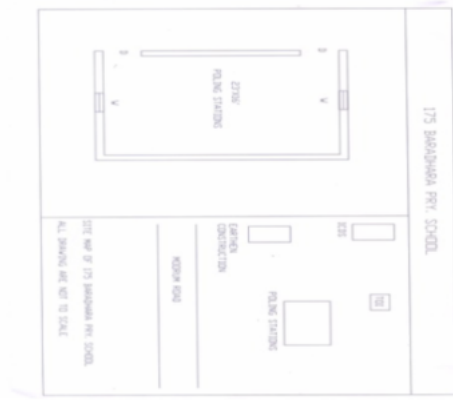

Nazri Naksha