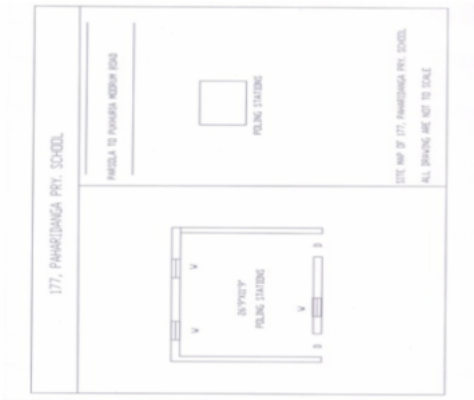

নির্বাচক নিবন্ধন আধিকারিকের স্বাক্ষর

Nazri Naksha

Google Map View

Polling Station Building Front View

Polling Station Front View

Cad View

Key MAP View

1 নাম : কার্তিক গরাই পিতার নাম: সুজিত গরাই বাড়ির নং : এন0193 বয়স : 25 লিঙ্গ : পুরুষ	RTE2039311 ফটো উপলব্ধ	2 নাম : টুম্পা গরাই স্বামীর নাম: শিব গরাই বাড়ির নং : নং 114 বয়স : 31 লিঙ্গ : মহিলা	RTE1850270 ফটো উপলব্ধ	3 নাম : সুপ্রিয়া গাঙ্গুলী স্বামীর নাম: সুপ্রিয় গাঙ্গুলী বাড়ির নং : n0009 বয়স : 75 লিঙ্গ : মহিলা	RTE2128320 ফটো উপলব্ধ
4 নাম : সুব্রত গাঙ্গুলী পিতার নাম: শিশির গাঙ্গুলী বাড়ির নং : n0008 বয়স : 38 লিঙ্গ : পুরুষ	DHC2527166 ফটো উপলব্ধ	5 নাম : জয়ন্ত মাহাত পিতার নাম: মনোরঞ্জন মাহাত বাড়ির নং : এন0100 বয়স : 21 লিঙ্গ : পুরুষ	RTE2280238 ফটো উপলব্ধ	6 নাম : সত্যব্রত গাঙ্গুলী পিতার নাম: শিশির গাঙ্গুলী বাড়ির নং : n0008 বয়স : 41 লিঙ্গ : পুরুষ	DHC2527174 ফটো উপলব্ধ
7 নাম : দেবব্রত গাঙ্গুলী পিতার নাম: শিশির গাঙ্গুলী বাড়ির নং : ভেলুকামুড়ি বয়স : 42 লিঙ্গ : পুরুষ	DHC2268290 ফটো উপলব্ধ	8 নাম : সাধন মাহাত পিতার নাম: নারায়ন মাহাত বাড়ির নং : n0100 বয়স : 41 লিঙ্গ : পুরুষ	DHC2690667 ফটো উপলব্ধ	9 নাম : ছায়া গাঙ্গুলী স্বামীর নাম: শিশির গাঙ্গুলী বাড়ির নং : n0008 বয়স : 69 লিঙ্গ : মহিলা	DHC1163864 ফটো উপলব্ধ
10 নাম : গুনধর গাঙ্গুলী পিতার নাম: গোবিন্দন গাঙ্গুলী বাড়ির নং : n0009 বয়স : 54 লিঙ্গ : পুরুষ	WB/36/244/129803 ফটো উপলব্ধ	11 নাম : গীতা গাঙ্গুলী স্বামীর নাম: সুবীর গাঙ্গুলী বাড়ির নং : n0013 বয়স : 81 লিঙ্গ : মহিলা	WB/36/244/129155 ফটো উপলব্ধ	12 নাম : সুজিৎ গাঙ্গুলী পিতার নাম: নবকুমার গাঙ্গুলী বাড়ির নং : n0013 বয়স : 49 লিঙ্গ : পুরুষ	WB/36/244/129296 ফটো উপলব্ধ
13 নাম : মঙ্গলা গাঙ্গুলী স্বামীর নাম: গৌরান্দ গাঙ্গুলী বাড়ির নং : n0013 বয়স : 46 লিঙ্গ : মহিলা	DHC2268282 ফটো উপলব্ধ	14 নাম : ভারতী মুখার্জী (গাঙ্গুলী) স্বামীর নাম: সুজিত গাঙ্গুলী বাড়ির নং : n0013 বয়স : 36 লিঙ্গ : মহিলা	RTE1147693 ফটো উপলব্ধ	15 নাম : শুকদেব চ্যাটার্জী পিতার নাম: আশুতোষ চ্যাটার্জী বাড়ির নং : n0013 বয়স : 31 লিঙ্গ : পুরুষ	RTE1377464 ফটো উপলব্ধ
16 নাম : ভক্তিমতী গাঙ্গুলী স্বামীর নাম: সন্তোষ গাঙ্গুলী বাড়ির নং : n0017 বয়স : 75 লিঙ্গ : মহিলা	WB/36/244/129525 ফটো উপলব্ধ	17 নাম : আলোক কুমার গাঙ্গুলী পিতার নাম: মনুখ নাথ গাঙ্গুলী বাড়ির নং : n0017 বয়স : 70 লিঙ্গ : পুরুষ	WB/36/244/129718 ফটো উপলব্ধ	18 নাম : যুথিকা গাঙ্গুলী পিতার নাম: মনুখ গাঙ্গুলী বাড়ির নং : n0017 বয়স : 53 লিঙ্গ : মহিলা	WB/36/244/129526 ফটো উপলব্ধ
19 নাম : পলাশ গাঙ্গুলী পিতার নাম: সন্তোষ কুমার গাঙ্গুলী বাড়ির নং : n0017 বয়স : 49 লিঙ্গ : পুরুষ	DHC1162759 ফটো উপলব্ধ	20 নাম : মুকুল গাঙ্গুলী পিতার নাম: সন্তোষ কুমার গাঙ্গুলী বাড়ির নং : n0017 বয়স : 44 লিঙ্গ : পুরুষ	DHC1584077 ফটো উপলব্ধ	21 নাম : শিশির গাঙ্গুলি পিতার নাম: মুগন্ধ গাঙ্গুলী বাড়ির নং : n0008 বয়স : 78 লিঙ্গ : পুরুষ	RTE2332948 ফটো উপলব্ধ
22 নাম : জবা গাঙ্গুলী স্বামীর নাম: নিশির গাঙ্গুলী বাড়ির নং : n0100 বয়স : 66 লিঙ্গ : মহিলা	WB/36/244/129297 ফটো উপলব্ধ	23 নাম : নারায়ন মাহাত পিতার নাম: গিরীশ মাহাত বাড়ির নং : n0100 বয়স : 65 লিঙ্গ : পুরুষ	WB/36/244/129337 ফটো উপলব্ধ	24 নাম : তিলকা মাহাত স্বামীর নাম: নারায়ন মাহাত বাড়ির নং : n0100 বয়স : 61 লিঙ্গ : মহিলা	WB/36/244/129379 ফটো উপলব্ধ
25 নাম : চন্দনা মাহাত স্বামীর নাম: সাধন মাহাত বাড়ির নং : n0100 বয়স : 29 লিঙ্গ : মহিলা	RTE1575620 ফটো উপলব্ধ	26 নাম : মনোরঞ্জন মাহাত পিতার নাম: নারান মাহাত বাড়ির নং : n0100 বয়স : 46 লিঙ্গ : পুরুষ	DHC2604643 ফটো উপলব্ধ	27 নাম : যমুনা মাহাত স্বামীর নাম: মনোরঞ্জন মাহাত বাড়ির নং : n0100 বয়স : 37 লিঙ্গ : মহিলা	RTE1147669 ফটো উপলব্ধ
28 নাম : শ্বেতুবালা ঘোষাল স্বামীর নাম: চিত্তরঞ্জন ঘোষাল বাড়ির নং : n0004 বয়স : 81 লিঙ্গ : মহিলা	WB/36/244/129751 ফটো উপলব্ধ	29 নাম : অশেষ ঘোষাল পিতার নাম: চিত্তরঞ্জন ঘোষাল বাড়ির নং : n0004 বয়স : 46 লিঙ্গ : পুরুষ	DHC1163435 ফটো উপলব্ধ	30 নাম : বেলা ঘোষাল স্বামীর নাম: অশেষ ঘোষাল বাড়ির নং : n0004 বয়স : 46 লিঙ্গ : মহিলা	DHC1582212 ফটো উপলব্ধ