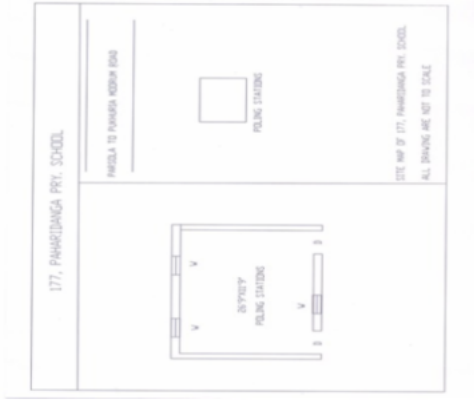

নির্বাচক নিবন্ধন আধিকারিকের স্বাক্ষর

Nazri Naksha

Google Map View

Polling Station Building Front View

Polling Station Front View

Cad View

Key MAP View

1 নাম : কার্তিক গরাই পিতার নাম: সুজিত গরাই বাড়ির নং : এন0193 বয়স : 25 লিঙ্গ : পুরুষ	RTE2039311 ফটো উপলব্ধ	2 নাম : টুম্পা গরাই স্বামীর নাম: শিব গরাই বাড়ির নং : নং 114 বয়স : 31 লিঙ্গ : মহিলা	RTE1850270 ফটো উপলব্ধ	3 নাম : সুপ্রিয়া গাঙ্গুলী স্বামীর নাম: সুপ্রিয় গাঙ্গুলী বাড়ির নং : n0009 বয়স : 75 লিঙ্গ : মহিলা	RTE2128320 ফটো উপলব্ধ
4 নাম : সুব্রত গাঙ্গুলী পিতার নাম: শিশির গাঙ্গুলী বাড়ির নং : n0008 বয়স : 38 লিঙ্গ : পুরুষ	DHC2527166 ফটো উপলব্ধ	5 নাম : জয়ন্ত মাহাত পিতার নাম: মনোরঞ্জন মাহাত বাড়ির নং : এন0100 বয়স : 21 লিঙ্গ : পুরুষ	RTE2280238 ফটো উপলব্ধ	6 নাম : সত্যব্রত গাঙ্গুলী পিতার নাম: শিশির গাঙ্গুলী বাড়ির নং : n0008 বয়স : 41 লিঙ্গ : পুরুষ	DHC2527174 ফটো উপলব্ধ
7 নাম : দেবব্রত গাঙ্গুলী পিতার নাম: শিশির গাঙ্গুলী বাড়ির নং : ভেলুকামুড়ি বয়স : 42 লিঙ্গ : পুরুষ	DHC2268290 ফটো উপলব্ধ	8 নাম : সাধন মাহাত পিতার নাম: নারায়ন মাহাত বাড়ির নং : n0100 বয়স : 41 লিঙ্গ : পুরুষ	DHC2690667 ফটো উপলব্ধ	9 নাম : ছায়া গাঙ্গুলী স্বামীর নাম: শিশির গাঙ্গুলী বাড়ির নং : n0008 বয়স : 69 লিঙ্গ : মহিলা	DHC1163864 ফটো উপলব্ধ
10 নাম : গুনধর গাঙ্গুলী পিতার নাম: গোবিন্দন গাঙ্গুলী বাড়ির নং : n0009 বয়স : 54 লিঙ্গ : পুরুষ	WB/36/244/129803 ফটো উপলব্ধ	11 নাম : গীতা গাঙ্গুলী স্বামীর নাম: সুবীর গাঙ্গুলী বাড়ির নং : n0013 বয়স : 81 লিঙ্গ : মহিলা	WB/36/244/129155 ফটো উপলব্ধ	12 নাম : সুজিৎ গাঙ্গুলী পিতার নাম: নবকুমার গাঙ্গুলী বাড়ির নং : n0013 বয়স : 49 লিঙ্গ : পুরুষ	WB/36/244/129296 ফটো উপলব্ধ
13 নাম : মঙ্গলা গাঙ্গুলী স্বামীর নাম: গৌরান্দ গাঙ্গুলী বাড়ির নং : n0013 বয়স : 46 লিঙ্গ : মহিলা	DHC2268282 ফটো উপলব্ধ	14 নাম : ভারতী মুখার্জী (গাঙ্গুলী) স্বামীর নাম: সুজিত গাঙ্গুলী বাড়ির নং : n0013 বয়স : 36 লিঙ্গ : মহিলা	RTE1147693 ফটো উপলব্ধ	15 নাম : শুকদেব চ্যাটার্জী পিতার নাম: আশুতোষ চ্যাটার্জী বাড়ির নং : n0013 বয়স : 31 লিঙ্গ : পুরুষ	RTE1377464 ফটো উপলব্ধ
16 নাম : ভক্তিমতী গাঙ্গুলী স্বামীর নাম: সন্তোষ গাঙ্গুলী বাড়ির নং : n0017 বয়স : 75 লিঙ্গ : মহিলা	WB/36/244/129525 ফটো উপলব্ধ	17 নাম : আলোক কুমার গাঙ্গুলী পিতার নাম: মনুখ নাথ গাঙ্গুলী বাড়ির নং : n0017 বয়স : 70 লিঙ্গ : পুরুষ	WB/36/244/129718 ফটো উপলব্ধ	18 নাম : যুথিকা গাঙ্গুলী পিতার নাম: মনুখ গাঙ্গুলী বাড়ির নং : n0017 বয়স : 53 লিঙ্গ : মহিলা	WB/36/244/129526 ফটো উপলব্ধ
19 নাম : পলাশ গাঙ্গুলী পিতার নাম: সন্তোষ কুমার গাঙ্গুলী বাড়ির নং : n0017 বয়স : 49 লিঙ্গ : পুরুষ	DHC1162759 ফটো উপলব্ধ	20 নাম : মুকুল গাঙ্গুলী পিতার নাম: সন্তোষ কুমার গাঙ্গুলী বাড়ির নং : n0017 বয়স : 44 লিঙ্গ : পুরুষ	DHC1584077 ফটো উপলব্ধ	21 নাম : শিশির গাঙ্গুলি পিতার নাম: মুগন্ধ গাঙ্গুলী বাড়ির নং : n0008 বয়স : 78 লিঙ্গ : পুরুষ	RTE2332948 ফটো উপলব্ধ
22 নাম : জবা গাঙ্গুলী স্বামীর নাম: নিশির গাঙ্গুলী বাড়ির নং : n0100 বয়স : 66 লিঙ্গ : মহিলা	WB/36/244/129297 ফটো উপলব্ধ	23 নাম : নারায়ন মাহাত পিতার নাম: গিরীশ মাহাত বাড়ির নং : n0100 বয়স : 65 লিঙ্গ : পুরুষ	WB/36/244/129337 ফটো উপলব্ধ	24 নাম : তিলকা মাহাত স্বামীর নাম: নারায়ন মাহাত বাড়ির নং : n0100 বয়স : 61 লিঙ্গ : মহিলা	WB/36/244/129379 ফটো উপলব্ধ
25 নাম : চন্দনা মাহাত স্বামীর নাম: সাধন মাহাত বাড়ির নং : n0100 বয়স : 29 লিঙ্গ : মহিলা	RTE1575620 ফটো উপলব্ধ	26 নাম : মনোরঞ্জন মাহাত পিতার নাম: নারান মাহাত বাড়ির নং : n0100 বয়স : 46 লিঙ্গ : পুরুষ	DHC2604643 ফটো উপলব্ধ	27 নাম : যমুনা মাহাত স্বামীর নাম: মনোরঞ্জন মাহাত বাড়ির নং : n0100 বয়স : 37 লিঙ্গ : মহিলা	RTE1147669 ফটো উপলব্ধ
28 নাম : শ্বেতুবালা ঘোষাল স্বামীর নাম: চিত্তরঞ্জন ঘোষাল বাড়ির নং : n0004 বয়স : 81 লিঙ্গ : মহিলা	WB/36/244/129751 ফটো উপলব্ধ	29 নাম : অশেষ ঘোষাল পিতার নাম: চিত্তরঞ্জন ঘোষাল বাড়ির নং : n0004 বয়স : 46 লিঙ্গ : পুরুষ	DHC1163435 ফটো উপলব্ধ	30 নাম : বেলা ঘোষাল স্বামীর নাম: অশেষ ঘোষাল বাড়ির নং : n0004 বয়স : 46 লিঙ্গ : মহিলা	DHC1582212 ফটো উপলব্ধ