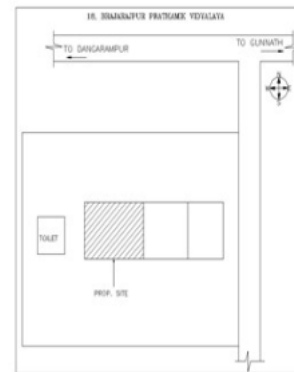

নির্বাচক নিবন্ধন আধিকারিকের স্বাক্ষর

Nazri Naksha

Google Map View

Polling Station Building Front View

Polling Station Front View

Cad View

Key MAP View

1 নাম : সরোজ কুমার দাস পিতার নাম: স্বপন কুমার দাস বাড়ির নং : n0110 বয়স : 38 লিঙ্গ : পুরুষ ফটো উপলব্ধ	HWW2447845	2 নাম : জয়রাণী দাস স্বামীর নাম: মহাদেব দাস বাড়ির নং : n0117 বয়স : 63 লিঙ্গ : মহিলা ফটো উপলব্ধ	WB/36/247/501565	3 নাম : উত্তম দাস পিতার নাম: তারাপদ দাস বাড়ির নং : n0117 বয়স : 31 লিঙ্গ : পুরুষ ফটো উপলব্ধ	RTE1316611
4 নাম : বন্দনা দাস স্বামীর নাম: তারাপদ দাস বাড়ির নং : n0117 বয়স : 60 লিঙ্গ : মহিলা ফটো উপলব্ধ	WB/36/247/501544	5 নাম : তারাপদ দাস পিতার নাম: নগেন্দ্র দাস বাড়ির নং : n0117 বয়স : 65 লিঙ্গ : পুরুষ ফটো উপলব্ধ	WB/36/247/501137	6 নাম : উমা দাস স্বামীর নাম: গৌতম দাস বাড়ির নং : n0116 বয়স : 43 লিঙ্গ : মহিলা ফটো উপলব্ধ	RTE1077403
7 নাম : গৌতম দাস পিতার নাম: নাডু দাস বাড়ির নং : n0116 বয়স : 58 লিঙ্গ : পুরুষ ফটো উপলব্ধ	WB/36/247/501209	8 নাম : নির্মল কুমার দাস পিতার নাম: দিলীপ কুমার দাস বাড়ির নং : n0110 বয়স : 38 লিঙ্গ : পুরুষ ফটো উপলব্ধ	RTE1077288	9 নাম : হারাধন দাস পিতার নাম: নন্দ দাস বাড়ির নং : n0129 বয়স : 56 লিঙ্গ : পুরুষ ফটো উপলব্ধ	RTE1906213
10 নাম : সোমনাথ দাস পিতার নাম: হারাধন দাস বাড়ির নং : n0129 বয়স : 31 লিঙ্গ : পুরুষ ফটো উপলব্ধ	RTE1316785	11 নাম : বাবলু দাস পিতার নাম: নন্দ দাস বাড়ির নং : n0129 বয়স : 42 লিঙ্গ : পুরুষ ফটো উপলব্ধ	HWW2447829	12 নাম : লক্ষ্মীপ্রিয়া দাস স্বামীর নাম: আদিত্য দাস বাড়ির নং : n0130 বয়স : 57 লিঙ্গ : মহিলা ফটো উপলব্ধ	RTE1915180
13 নাম : প্রতীম দাস পিতার নাম: আদিত্য দাস বাড়ির নং : n0130 বয়স : 37 লিঙ্গ : পুরুষ ফটো উপলব্ধ	HWW2571065	14 নাম : ঝুমা দাস স্বামীর নাম: প্রতীম দাস বাড়ির নং : n0130 বয়স : 33 লিঙ্গ : মহিলা ফটো উপলব্ধ	RTE1239003	15 নাম : মাধব দাস পিতার নাম: আদিত্য দাস বাড়ির নং : n0130 বয়স : 36 লিঙ্গ : পুরুষ ফটো উপলব্ধ	RTE1239300
16 নাম : নির্মালা দাস স্বামীর নাম: কালিপদ দাস বাড়ির নং : n0131 বয়স : 80 লিঙ্গ : মহিলা ফটো উপলব্ধ	WB/36/247/501845	17 নাম : হারাধন দাস পিতার নাম: কালিপদ দাস বাড়ির নং : n0131 বয়স : 53 লিঙ্গ : পুরুষ ফটো উপলব্ধ	WB/36/247/501376	18 নাম : সোনালী দাস স্বামীর নাম: সরোজ কুমার দাস বাড়ির নং : n0110 বয়স : 28 লিঙ্গ : মহিলা ফটো উপলব্ধ	RTE1679562
19 নাম : দিলীপ কুমার দাস পিতার নাম: কিরীটি ভূষণ দাস বাড়ির নং : n0110 বয়স : 68 লিঙ্গ : পুরুষ ফটো উপলব্ধ	RTE1077338	20 নাম : জীবন দাস পিতার নাম: হারাধন দাস বাড়ির নং : এন0131 বয়স : 24 লিঙ্গ : পুরুষ ফটো উপলব্ধ	RTE2142768	21 নাম : আদিত্য দাস পিতার নাম: হরিপদ দাস বাড়ির নং : n0130 বয়স : 65 লিঙ্গ : পুরুষ ফটো উপলব্ধ	RTE1915214
22 নাম : টুম্পা দাস স্বামীর নাম: হারাধন দাস বাড়ির নং : n0131 বয়স : 34 লিঙ্গ : মহিলা ফটো উপলব্ধ	RTE1745835	23 নাম : তাপসী দাস স্বামীর নাম: বাবলু দাস বাড়ির নং : n0129 বয়স : 27 লিঙ্গ : মহিলা ফটো উপলব্ধ	RTE1745876	24 নাম : অভিজিত দাস পিতার নাম: হারাধন দাস বাড়ির নং : n0131 বয়স : 26 লিঙ্গ : পুরুষ ফটো উপলব্ধ	RTE1800515
25 নাম : জোৎস্না দাস স্বামীর নাম: হারাধন দাস বাড়ির নং : n0129 বয়স : 52 লিঙ্গ : মহিলা ফটো উপলব্ধ	RTE1932219	26 নাম : বিশ্বনাথ দাস পিতার নাম: হারাধন দাস বাড়ির নং : n0129 বয়স : 28 লিঙ্গ : পুরুষ ফটো উপলব্ধ	RTE1613777	27 নাম : প্রতীমা দাস স্বামীর নাম: দিলীপ কুমার দাস বাড়ির নং : n0110 বয়স : 57 লিঙ্গ : মহিলা ফটো উপলব্ধ	RTE1422799
28 নাম : সাথী দাস পিতার নাম: বাবলু দাস বাড়ির নং : এন0129 বয়স : 21 লিঙ্গ : মহিলা ফটো উপলব্ধ	RTE2224525	29 নাম : কানু পরামানিক পিতার নাম: আদিত্য পরামানিক বাড়ির নং : এন0018 বয়স : 21 লিঙ্গ : পুরুষ ফটো উপলব্ধ	RTE2224475	30 নাম : উর্মিলা পরামানিক স্বামীর নাম: মানিক পরামানিক বাড়ির নং : এন0036 বয়স : 23 লিঙ্গ : মহিলা ফটো উপলব্ধ	RTE2224483