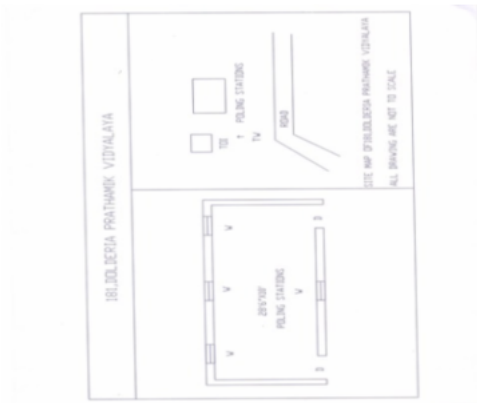

নির্বাচক নিবন্ধন আধিকারিকের স্বাক্ষর

Nazri Naksha

Google Map View

Polling Station Building Front View

Polling Station Front View

Cad View

Key MAP View

1 নাম : মধুসূদন দুলে পিতার নাম: অশোক দুলে বাড়ির নং : n0157 বয়স : 49 লিঙ্গ : পুরুষ	WB/36/244/105444	ফটো উপলব্ধ	2 নাম : সাথী দুলে স্বামীর নাম: প্রশান্ত দুলে বাড়ির নং : n0151 বয়স : 32 লিঙ্গ : মহিলা	RTE1577212	ফটো উপলব্ধ	3 নাম : প্রশান্ত দুলে পিতার নাম: হরিপদ দুলে বাড়ির নং : n0151 বয়স : 35 লিঙ্গ : পুরুষ	RTE1149798	ফটো উপলব্ধ
4 নাম : সুমিত্রা দুলে স্বামীর নাম: বিনোদ দুলে বাড়ির নং : n0145 বয়স : 56 লিঙ্গ : মহিলা	WB/36/244/099364	ফটো উপলব্ধ	5 নাম : বিনোদ দুলে পিতার নাম: যতীন দুলে বাড়ির নং : n0145 বয়স : 63 লিঙ্গ : পুরুষ	DHC2600252	ফটো উপলব্ধ	6 নাম : ছায়া দুলে স্বামীর নাম: বলরাম দুলে বাড়ির নং : n0145 বয়স : 59 লিঙ্গ : মহিলা	WB/36/244/099382	ফটো উপলব্ধ
7 নাম : বলরাম দুলে পিতার নাম: যতীন দুলে বাড়ির নং : n0145 বয়স : 67 লিঙ্গ : পুরুষ	DHC2600245	ফটো উপলব্ধ	8 নাম : তাপসী দুলে স্বামীর নাম: হিমাংশু দুলে বাড়ির নং : n0144 বয়স : 34 লিঙ্গ : মহিলা	RTE1282334	ফটো উপলব্ধ	9 নাম : পুতুল দুলে স্বামীর নাম: ফটিক দুলে বাড়ির নং : n0144 বয়স : 36 লিঙ্গ : মহিলা	RTE1282623	ফটো উপলব্ধ
10 নাম : ফটিক দুলে পিতার নাম: হরিপদ দুলে বাড়ির নং : n0144 বয়স : 45 লিঙ্গ : পুরুষ	RTE1605518	ফটো উপলব্ধ	11 নাম : হিমাংশু দুলে মায়ের নাম: ছায়া দুলে বাড়ির নং : n0144 বয়স : 40 লিঙ্গ : পুরুষ	RTE1148766	ফটো উপলব্ধ	12 নাম : ছায়া দুলে স্বামীর নাম: হরি দুলে বাড়ির নং : n0144 বয়স : 70 লিঙ্গ : মহিলা	RTE1911056	ফটো উপলব্ধ
13 নাম : সনকা দুলে পিতার নাম: ফটিক দুলে বাড়ির নং : এন0144 বয়স : 20 লিঙ্গ : মহিলা	RTE2325652	ফটো উপলব্ধ	14 নাম : নেপুৱা দুলে স্বামীর নাম: নিতাই দুলে বাড়ির নং : n0044 বয়স : 41 লিঙ্গ : মহিলা	RTE1149905	ফটো উপলব্ধ	15 নাম : নিতাই দুলে পিতার নাম: নীরদ দুলে বাড়ির নং : n0044 বয়স : 50 লিঙ্গ : পুরুষ	RTE0720086	ফটো উপলব্ধ
16 নাম : বালিকা দুলে স্বামীর নাম: প্রশান্ত দুলে বাড়ির নং : n0044 বয়স : 40 লিঙ্গ : মহিলা	RTE1282565	ফটো উপলব্ধ	17 নাম : প্রশান্ত দুলে মায়ের নাম: কমলা দুলে বাড়ির নং : n0044 বয়স : 40 লিঙ্গ : পুরুষ	RTE1149764	ফটো উপলব্ধ	18 নাম : কমলা দুলে স্বামীর নাম: নীরদ দুলে বাড়ির নং : n0044 বয়স : 61 লিঙ্গ : মহিলা	WB/36/244/099584	ফটো উপলব্ধ
19 নাম : উত্তম দুলে পিতার নাম: নিরূপদ দুলে বাড়ির নং : n0043 বয়স : 36 লিঙ্গ : পুরুষ	RTE1214964	ফটো উপলব্ধ	20 নাম : শ্যামসুন্দর দুলে পিতার নাম: মধুসূদন দুলে বাড়ির নং : n0043 বয়স : 37 লিঙ্গ : পুরুষ	RTE1577113	ফটো উপলব্ধ	21 নাম : গৌরাজ দুলে পিতার নাম: মধুসূদন দুলে বাড়ির নং : n0043 বয়স : 38 লিঙ্গ : পুরুষ	RTE1577105	ফটো উপলব্ধ
22 নাম : মনিমালা দুলে স্বামীর নাম: মধুসূদন দুলে বাড়ির নং : n0043 বয়স : 56 লিঙ্গ : মহিলা	DHC2600211	ফটো উপলব্ধ	23 নাম : মধুসূদন দুলে পিতার নাম: নীরূপদ দুলে বাড়ির নং : n0043 বয়স : 63 লিঙ্গ : পুরুষ	DHC2600203	ফটো উপলব্ধ	24 নাম : পার্বতী দুলে স্বামীর নাম: অমর দুলে বাড়ির নং : n0042 বয়স : 31 লিঙ্গ : মহিলা	RTE1577154	ফটো উপলব্ধ
25 নাম : অমর দুলে পিতার নাম: ধীরেন দুলে বাড়ির নং : n0042 বয়স : 38 লিঙ্গ : পুরুষ	RTE0720185	ফটো উপলব্ধ	26 নাম : মালা দুলে স্বামীর নাম: সমর দুলে বাড়ির নং : n0042 বয়স : 37 লিঙ্গ : মহিলা	RTE1379064	ফটো উপলব্ধ	27 নাম : সমর দুলে পিতার নাম: ধীরেন দুলে বাড়ির নং : n0042 বয়স : 41 লিঙ্গ : পুরুষ	RTE0720177	ফটো উপলব্ধ
28 নাম : লক্ষ্মী কান্ত দুলে পিতার নাম: ধীরেন দুলে বাড়ির নং : n0042 বয়স : 55 লিঙ্গ : পুরুষ	RTE1910488	ফটো উপলব্ধ	29 নাম : টুম্পা দুলে স্বামীর নাম: সান দুলে বাড়ির নং : n0041 বয়স : 29 লিঙ্গ : মহিলা	RTE1577022	ফটো উপলব্ধ	30 নাম : কাজল দুলে পিতার নাম: বৃধন দুলে বাড়ির নং : n0041 বয়স : 31 লিঙ্গ : পুরুষ	RTE1577139	ফটো উপলব্ধ