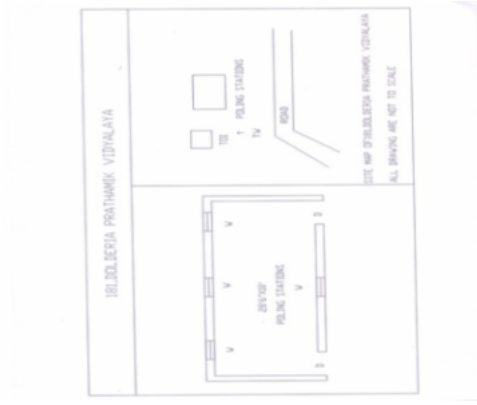

Nazri Naksha