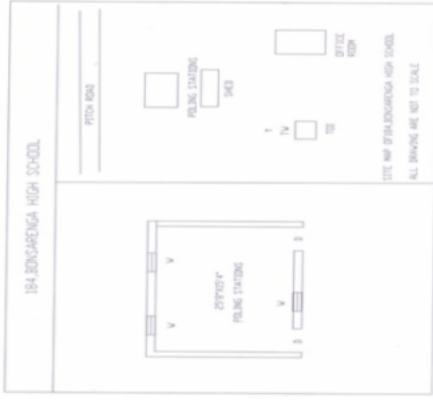

Nazri Naksha