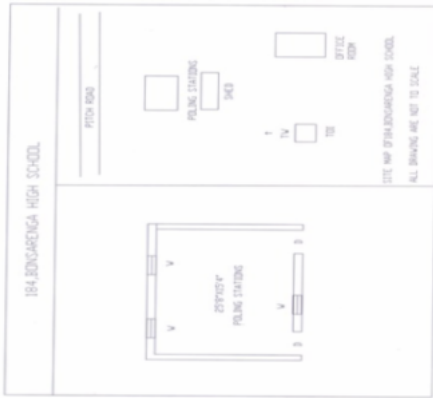

নির্বাচক নিবন্ধন আধিকারিকের স্বাক্ষর

Nazri Naksha

Google Map View

Polling Station Building Front View

Polling Station Front View

Cad View

Key MAP View

1 নাম : উমা বারিক পিতার নাম: পৌতম বারিক বাড়ির নং : এন0058 বয়স : 22 লিঙ্গ : মহিলা	RTE2191161 ফটো উপলব্ধ	2 নাম : পরিক্ষিত সিদ্ধা মহাপাত্র পিতার নাম: রোহিণী সিদ্ধা মহাপাত্র বাড়ির নং : n0058 বয়স : 35 লিঙ্গ : পুরুষ	RTE1150416 ফটো উপলব্ধ	3 নাম : দক্ষবালী সিংহমহাপাত্র স্বামীর নাম: কাশীনাথ সিংহমহাপাত্র বাড়ির নং : n0058 বয়স : 63 লিঙ্গ : মহিলা	WB/36/244/141448 ফটো উপলব্ধ
4 নাম : কল্যান সিংহমহাপাত্র পিতার নাম: কাশীনাথ সিংহমহাপাত্র বাড়ির নং : n0058 বয়স : 55 লিঙ্গ : পুরুষ	WB/36/244/141279 ফটো উপলব্ধ	5 নাম : কাকলী সিংহমহাপাত্র স্বামীর নাম: কল্যান সিংহমহাপাত্র বাড়ির নং : n0058 বয়স : 39 লিঙ্গ : মহিলা	DHC2528883 ফটো উপলব্ধ	6 নাম : গীতা সিংহমহাপাত্র অন্যান্য: রোহিণী সিংহমহাপাত্র বাড়ির নং : n0058 বয়স : 46 লিঙ্গ : মহিলা	DHC2606788 ফটো উপলব্ধ
7 নাম : সাথী সিংহ মহাপাত্র পিতার নাম: কল্যাণ সিংহ মহাপাত্র বাড়ির নং : এন0058 বয়স : 21 লিঙ্গ : মহিলা	RTE2255891 ফটো উপলব্ধ	8 নাম : রোহিণী সিদ্ধা মহাপাত্র পিতার নাম: কাশীনাথ সিংহমহাপাত্র বাড়ির নং : এন0058 বয়স : 64 লিঙ্গ : পুরুষ	DHC2276301 ফটো উপলব্ধ	9 নাম : প্রশান্ত আউলী পিতার নাম: বিমল আউলী বাড়ির নং : N00222 বয়স : 24 লিঙ্গ : পুরুষ	RTE2030971 ফটো উপলব্ধ
10 নাম : কার্তিক আউলী পিতার নাম: বিমল আউলী বাড়ির নং : এন0146 বয়স : 22 লিঙ্গ : পুরুষ	RTE2168078 ফটো উপলব্ধ	11 নাম : অর্চনা আউলী স্বামীর নাম: বিমল আউলী বাড়ির নং : n0146 বয়স : 43 লিঙ্গ : মহিলা	DHC2272847 ফটো উপলব্ধ	12 নাম : পূর্ণিমা আউলী স্বামীর নাম: লালু আউলী বাড়ির নং : n0146 বয়স : 44 লিঙ্গ : মহিলা	DHC2272839 ফটো উপলব্ধ
13 নাম : বিমল আইলি পিতার নাম: যোগিন্দ্র আইলি বাড়ির নং : n0146 বয়স : 56 লিঙ্গ : পুরুষ	DHC1477744 ফটো উপলব্ধ	14 নাম : লালু আইলি পিতার নাম: যোগিন্দ্র আইলি বাড়ির নং : n0146 বয়স : 59 লিঙ্গ : পুরুষ	DHC1477751 ফটো উপলব্ধ	15 নাম : সৌমেন এস এম পাত্র পিতার নাম: শক্তিপদ সিংহমহাপাত্র বাড়ির নং : এন0173 বয়স : 38 লিঙ্গ : পুরুষ	DHC2528875 ফটো উপলব্ধ
16 নাম : অজিত কুমার কিস্কু পিতার নাম: শুকচাঁদ কিস্কু বাড়ির নং : n0143 বয়স : 42 লিঙ্গ : পুরুষ	DHC2272854 ফটো উপলব্ধ	17 নাম : ভারতী কিস্কু স্বামীর নাম: বীরেন কিস্কু বাড়ির নং : n0144 বয়স : 28 লিঙ্গ : মহিলা	RTE1658681 ফটো উপলব্ধ	18 নাম : পানমনি কিস্কু স্বামীর নাম: কালীপদ কিস্কু বাড়ির নং : n0143 বয়স : 53 লিঙ্গ : মহিলা	WB/36/244/141176 ফটো উপলব্ধ
19 নাম : দুর্গাচরণ কিস্কু পিতার নাম: শুকচাঁদ কিস্কু বাড়ির নং : n0143 বয়স : 53 লিঙ্গ : পুরুষ	WB/36/244/141027 ফটো উপলব্ধ	20 নাম : পুতুল কিস্কু স্বামীর নাম: বিজয় কিস্কু বাড়ির নং : n0144 বয়স : 67 লিঙ্গ : মহিলা	DHC1477660 ফটো উপলব্ধ	21 নাম : বীরেন কিস্কু পিতার নাম: বিজয় কিস্কু বাড়ির নং : n0144 বয়স : 36 লিঙ্গ : পুরুষ	DHC2735868 ফটো উপলব্ধ
22 নাম : বিমলা কিস্কু স্বামীর নাম: দুর্গাচরণ কিস্কু বাড়ির নং : n0144 বয়স : 46 লিঙ্গ : মহিলা	DHC1577964 ফটো উপলব্ধ	23 নাম : পূর্ণিমা কিস্কু স্বামীর নাম: অজিত কুমার কিস্কু বাড়ির নং : এন002 বয়স : 37 লিঙ্গ : মহিলা	RTE2124956 ফটো উপলব্ধ	24 নাম : শুকচাঁদ কিস্কু পিতার নাম: দুর্গাচরণ কিস্কু বাড়ির নং : এন0143 বয়স : 23 লিঙ্গ : পুরুষ	RTE2183697 ফটো উপলব্ধ
25 নাম : বাপি সরেন পিতার নাম: পাঁচু গোপাল সরেন বাড়ির নং : এন0143 বয়স : 33 লিঙ্গ : পুরুষ	WUQ1765544 ফটো উপলব্ধ	26 নাম : সজনী কিস্কু পিতার নাম: কালীপদ কিস্কু বাড়ির নং : N0143 বয়স : 27 লিঙ্গ : মহিলা	RTE1763697 ফটো উপলব্ধ	27 নাম : ধীরেন কিস্কু পিতার নাম: বিজয় কিস্কু বাড়ির নং : N0144 বয়স : 37 লিঙ্গ : পুরুষ	RTE0729152 ফটো উপলব্ধ
28 নাম : আশীষ গুলিমাঝি পিতার নাম: লব গুলিমাঝি বাড়ির নং : n0097 বয়স : 26 লিঙ্গ : পুরুষ	RTE1763762 ফটো উপলব্ধ	29 নাম : গায়ত্রী গরাই স্বামীর নাম: বৃন্দদেব গরাই বাড়ির নং : n0097 বয়স : 61 লিঙ্গ : মহিলা	DHC2606374 ফটো উপলব্ধ	30 নাম : ধনঞ্জয় গরাই পিতার নাম: বৃধু গরাই বাড়ির নং : n0097 বয়স : 44 লিঙ্গ : পুরুষ	DHC1576081 ফটো উপলব্ধ