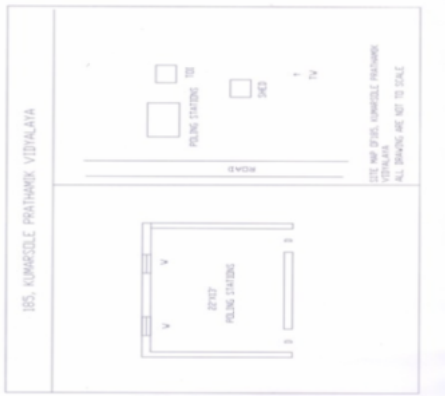

নির্বাচক নিবন্ধন আধিকারিকের স্বাক্ষর

Nazri Naksha

Google Map View

Polling Station Building Front View

Polling Station Front View

Cad View

Key MAP View

1 নাম : সুবল দে পিতার নাম: যোগীন্দ্র দে বাড়ির নং : এন0055 বয়স : 66 লিঙ্গ : পুরুষ	DHC1476753 ফটো উপলব্ধ	2 নাম : সরস্বতী দে স্বামীর নাম: সুবল দে বাড়ির নং : এন0044 বয়স : 63 লিঙ্গ : মহিলা	RTE1916246 ফটো উপলব্ধ	3 নাম : মনসারাম দে পিতার নাম: সুবল দে বাড়ির নং : এন0055 বয়স : 34 লিঙ্গ : পুরুষ	RTE1282888 ফটো উপলব্ধ
4 নাম : রিঙ্কু দে স্বামীর নাম: ভৈরব দে বাড়ির নং : n0025 বয়স : 37 লিঙ্গ : মহিলা	DHC2692614 ফটো উপলব্ধ	5 নাম : ভৈরব দে পিতার নাম: ফনিভূষণ দে বাড়ির নং : n0025 বয়স : 39 লিঙ্গ : পুরুষ	DHC2692523 ফটো উপলব্ধ	6 নাম : সাবিত্রী দে স্বামীর নাম: ফনিভূষণ দে বাড়ির নং : n0025 বয়স : 66 লিঙ্গ : মহিলা	WB/36/244/144095 ফটো উপলব্ধ
7 নাম : ফনীভূষণ দে পিতার নাম: যোগিন্দ্র দে বাড়ির নং : n0025 বয়স : 70 লিঙ্গ : পুরুষ	WB/36/244/144188 ফটো উপলব্ধ	8 নাম : চন্দনা দে স্বামীর নাম: সুশান্ত দে বাড়ির নং : n0010 বয়স : 37 লিঙ্গ : মহিলা	RTE0733105 ফটো উপলব্ধ	9 নাম : সুদীপ্ত দে পিতার নাম: সুশান্ত দে বাড়ির নং : এন0010 বয়স : 22 লিঙ্গ : পুরুষ	RTE2166007 ফটো উপলব্ধ
10 নাম : পাপিয়া দে পিতার নাম: লেট সুশান্ত দে বাড়ির নং : এন0010 বয়স : 20 লিঙ্গ : মহিলা	RTE2334696 ফটো উপলব্ধ	11 নাম : অর্চনা পন্ডা স্বামীর নাম: সুশান্ত পন্ডা বাড়ির নং : এন0245 বয়স : 43 লিঙ্গ : মহিলা	DHC1962927 ফটো উপলব্ধ	12 নাম : রীতা পণ্ডা স্বামীর নাম: ভাস্কর পণ্ডা বাড়ির নং : এন0066 বয়স : 55 লিঙ্গ : মহিলা	DHC1575570 ফটো উপলব্ধ
13 নাম : শংকর চন্দ্র পণ্ডা পিতার নাম: বিজয় চন্দ্র পণ্ডা বাড়ির নং : এন0205 বয়স : 59 লিঙ্গ : পুরুষ	RTE0733212 ফটো উপলব্ধ	14 নাম : পল্লবী পন্ডা পিতার নাম: সুশান্ত পন্ডা বাড়ির নং : এন00225 বয়স : 23 লিঙ্গ : মহিলা	RTE2099745 ফটো উপলব্ধ	15 নাম : অভিষেক পণ্ডা পিতার নাম: ভাস্কর পণ্ডা বাড়ির নং : এন0025 বয়স : 27 লিঙ্গ : পুরুষ	RTE1728302 ফটো উপলব্ধ
16 নাম : ভাস্কর পন্ডা পিতার নাম: বিজয় পন্ডা বাড়ির নং : n0025 বয়স : 62 লিঙ্গ : পুরুষ	DHC2274595 ফটো উপলব্ধ	# 17 নাম : সুশান্ত পন্ডা পিতার নাম: বিজয় চন্দ্র পন্ডা বাড়ির নং : N00225 বয়স : 61 লিঙ্গ : পুরুষ	DHC2607026 ফটো উপলব্ধ	18 নাম : আকাশ পন্ডা পিতার নাম: সুশান্ত পন্ডা বাড়ির নং : এন0066 বয়স : 20 লিঙ্গ : পুরুষ	RTE2346518 ফটো উপলব্ধ
19 নাম : প্রদীপ পন্ডা পিতার নাম: গোরচাঁদ পন্ডা বাড়ির নং : n0014 বয়স : 61 লিঙ্গ : পুরুষ	RTE2031060 ফটো উপলব্ধ	20 নাম : অর্ধেন্দ্র পন্ডা পিতার নাম: কিরীটা পন্ডা বাড়ির নং : n0015 বয়স : 53 লিঙ্গ : পুরুষ	DHC1477736 ফটো উপলব্ধ	21 নাম : রুমা পন্ডা স্বামীর নাম: অভয় পন্ডা বাড়ির নং : n0015 বয়স : 37 লিঙ্গ : মহিলা	DHC2692556 ফটো উপলব্ধ
22 নাম : অভয় পন্ডা পিতার নাম: কিরীটা পন্ডা বাড়ির নং : n0015 বয়স : 56 লিঙ্গ : পুরুষ	DHC1477652 ফটো উপলব্ধ	23 নাম : রীনা পন্ডা স্বামীর নাম: শক্তিপদ পন্ডা বাড়ির নং : n0014 বয়স : 55 লিঙ্গ : মহিলা	DHC2274637 ফটো উপলব্ধ	24 নাম : শক্তিপদ পন্ডা পিতার নাম: গোরচাঁদ পন্ডা বাড়ির নং : n0014 বয়স : 53 লিঙ্গ : পুরুষ	DHC2274629 ফটো উপলব্ধ
25 নাম : মাধুরী পন্ডা স্বামীর নাম: প্রদীপ পন্ডা বাড়ির নং : n0014 বয়স : 58 লিঙ্গ : মহিলা	WB/36/244/144151 ফটো উপলব্ধ	26 নাম : সৌরভ পন্ডা পিতার নাম: প্রদীপ পন্ডা বাড়ির নং : N00155 বয়স : 26 লিঙ্গ : পুরুষ	RTE1763929 ফটো উপলব্ধ	27 নাম : সৌমেন পন্ডা পিতার নাম: শক্তি পদ পন্ডা বাড়ির নং : এন0014 বয়স : 22 লিঙ্গ : পুরুষ	RTE2298693 ফটো উপলব্ধ
28 নাম : প্রিয়াজীৎ পন্ডা পিতার নাম: শক্তি পদ পন্ডা বাড়ির নং : এন0014 বয়স : 20 লিঙ্গ : পুরুষ	RTE2298727 ফটো উপলব্ধ	29 নাম : আদ্রিজা পাত্র পিতার নাম: শ্যামাপদ পাত্র বাড়ির নং : এন0021 বয়স : 21 লিঙ্গ : মহিলা	RTE2253268 ফটো উপলব্ধ	30 নাম : শিলা পাত্র স্বামীর নাম: উত্তম পাত্র বাড়ির নং : এন0011 বয়স : 32 লিঙ্গ : মহিলা	ITG1737402 ফটো উপলব্ধ