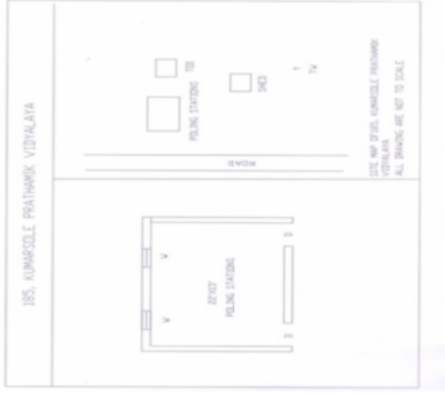

Nazri Naksha