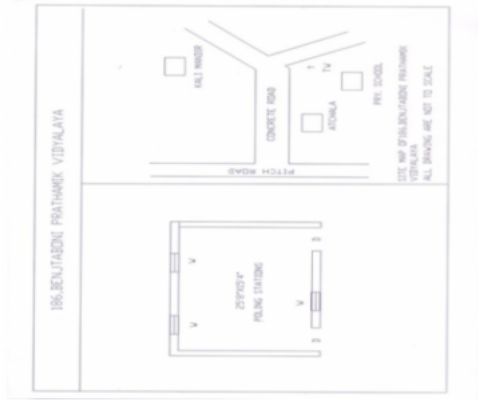

নির্বাচক নিবন্ধন আধিকারিকের স্বাক্ষর

Nazri Naksha

Google Map View

Polling Station Building Front View

Polling Station Front View

Cad View

Key MAP View

1 নাম : আরতি কর স্বামীর নাম: অনিল কর বাড়ির নং : n0028 বয়স : 76 লিঙ্গ : মহিলা ফটো উপলব্ধ	WB/36/244/144078	2 নাম : তরুণ কর পিতার নাম: সুনিল কর বাড়ির নং : n0028 বয়স : 51 লিঙ্গ : পুরুষ ফটো উপলব্ধ	WB/36/244/144586	3 নাম : সুপ্রিয় কর স্বামীর নাম: তুষার কর বাড়ির নং : n0028 বয়স : 41 লিঙ্গ : মহিলা ফটো উপলব্ধ	DHC2275170
4 নাম : তুষার কর পিতার নাম: সুনিল কর বাড়ির নং : n0028 বয়স : 53 লিঙ্গ : পুরুষ ফটো উপলব্ধ	DHC2607281	5 নাম : সুনিল কর পিতার নাম: কৃষ্ণচন্দ্র কর বাড়ির নং : n0028 বয়স : 81 লিঙ্গ : পুরুষ ফটো উপলব্ধ	DHC1961440	6 নাম : কিশোরী কর পিতার নাম: ভুতনাথ কর বাড়ির নং : n0027 বয়স : 54 লিঙ্গ : পুরুষ ফটো উপলব্ধ	WB/36/244/144547
7 নাম : কাকলী কর স্বামীর নাম: তারিনী কর বাড়ির নং : n0027 বয়স : 46 লিঙ্গ : মহিলা ফটো উপলব্ধ	DHC1961523	8 নাম : তারিনী কর পিতার নাম: ভুতনাথ কর বাড়ির নং : n0027 বয়স : 56 লিঙ্গ : পুরুষ ফটো উপলব্ধ	WB/36/244/144672	9 নাম : শুভাশীষ কর পিতার নাম: যামিনী কর বাড়ির নং : n0027 বয়স : 32 লিঙ্গ : পুরুষ ফটো উপলব্ধ	RTE1578194
10 নাম : যামিনী কর পিতার নাম: ভুতনাথ কর বাড়ির নং : n0027 বয়স : 60 লিঙ্গ : পুরুষ ফটো উপলব্ধ	RTE2351401	11 নাম : মালা কর (ত্রিপাঠি) স্বামীর নাম: প্রসেনজিৎ কর বাড়ির নং : n0031 বয়স : 29 লিঙ্গ : মহিলা ফটো উপলব্ধ	RTE1659002	12 নাম : ভবতারন কর পিতার নাম: রাসবিহারী কর বাড়ির নং : n0033 বয়স : 79 লিঙ্গ : পুরুষ ফটো উপলব্ধ	WB/36/244/144254
13 নাম : সঞ্জিতা কর(পাত্র) স্বামীর নাম: প্রসেনজিৎ কর বাড়ির নং : n0032 বয়স : 41 লিঙ্গ : মহিলা ফটো উপলব্ধ	RTE1410620	14 নাম : প্রসেনজিৎ কর পিতার নাম: শ্যামসুন্দর কর বাড়ির নং : n0032 বয়স : 46 লিঙ্গ : পুরুষ ফটো উপলব্ধ	DHC1576388	15 নাম : রুমা কর স্বামীর নাম: তাপস কুমার কর বাড়ির নং : n0032 বয়স : 37 লিঙ্গ : মহিলা ফটো উপলব্ধ	RTE1380781
16 নাম : সবিতা কর স্বামীর নাম: শ্যামসুন্দর কর বাড়ির নং : n0032 বয়স : 72 লিঙ্গ : মহিলা ফটো উপলব্ধ	WB/36/244/144075	17 নাম : শ্যামসুন্দর কর পিতার নাম: রাসবিহারী কর বাড়ির নং : n0032 বয়স : 76 লিঙ্গ : পুরুষ ফটো উপলব্ধ	WB/36/244/144493	18 নাম : প্রসেনজিৎ কর পিতার নাম: মোহিনীমোহন কর বাড়ির নং : n0031 বয়স : 39 লিঙ্গ : পুরুষ ফটো উপলব্ধ	DHC2528693
19 নাম : জবা কর স্বামীর নাম: হরগৌরী কর বাড়ির নং : n0030 বয়স : 45 লিঙ্গ : মহিলা ফটো উপলব্ধ	DHC2607299	20 নাম : হরগৌরী কর পিতার নাম: জগন্নাথ কর বাড়ির নং : n0030 বয়স : 45 লিঙ্গ : পুরুষ ফটো উপলব্ধ	RTE1910413	21 নাম : নির্মালা কর স্বামীর নাম: জগন্নাথ কর বাড়ির নং : n0030 বয়স : 80 লিঙ্গ : মহিলা ফটো উপলব্ধ	RTE1910397
22 নাম : বন্দনা কর স্বামীর নাম: জ্ঞানশংকর কর বাড়ির নং : n0029 বয়স : 42 লিঙ্গ : মহিলা ফটো উপলব্ধ	DHC1961507	23 নাম : অর্চনা কর স্বামীর নাম: শংকর কর বাড়ির নং : n0029 বয়স : 46 লিঙ্গ : মহিলা ফটো উপলব্ধ	DHC1961499	24 নাম : জ্ঞানশঙ্কর কর পিতার নাম: বনমালি কর বাড়ির নং : n0029 বয়স : 50 লিঙ্গ : পুরুষ ফটো উপলব্ধ	DHC1961481
25 নাম : শঙ্কর কর পিতার নাম: বনমালি কর বাড়ির নং : n0029 বয়স : 52 লিঙ্গ : পুরুষ ফটো উপলব্ধ	WB/36/244/144584	26 নাম : শিবানী কর স্বামীর নাম: বনমালি কর বাড়ির নং : n0029 বয়স : 55 লিঙ্গ : মহিলা ফটো উপলব্ধ	WB/36/244/144460	27 নাম : আশিষ কর পিতার নাম: অনিল কর বাড়ির নং : n0028 বয়স : 38 লিঙ্গ : পুরুষ ফটো উপলব্ধ	DHC2607828
28 নাম : রমনী হেমব্রম স্বামীর নাম: সুদন হেমব্রম বাড়ির নং : n0046 বয়স : 37 লিঙ্গ : মহিলা ফটো উপলব্ধ	DHC2692846	29 নাম : গুরুমনি হেমব্রম স্বামীর নাম: শ্যামচরন হেমব্রম বাড়ির নং : n0046 বয়স : 38 লিঙ্গ : মহিলা ফটো উপলব্ধ	DHC2692903	30 নাম : সুদন হেমব্রম পিতার নাম: সুবল হেমব্রম বাড়ির নং : n0046 বয়স : 56 লিঙ্গ : পুরুষ ফটো উপলব্ধ	DHC2607778