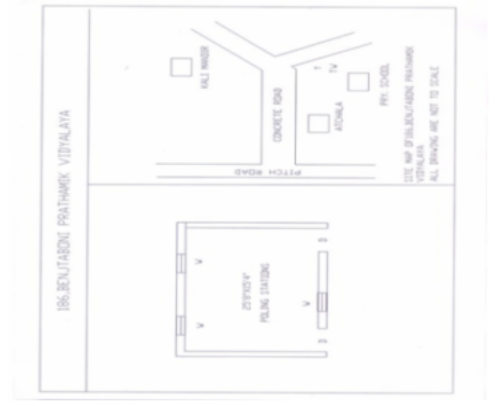

নির্বাচক নিবন্ধন আধিকারিকের স্বাক্ষর

Nazri Naksha

Google Map View

Polling Station Building Front View

Polling Station Front View

Cad View

Key MAP View

1 নাম : আরতি কর স্বামীর নাম: অনিল কর বাড়ির নং : n0028 বয়স : 76 লিঙ্গ : মহিলা ফটো উপলব্ধ	WB/36/244/144078	2 নাম : তরুণ কর পিতার নাম: সুনিল কর বাড়ির নং : n0028 বয়স : 51 লিঙ্গ : পুরুষ ফটো উপলব্ধ	WB/36/244/144586	3 নাম : সুপ্রিয় কর স্বামীর নাম: তুষার কর বাড়ির নং : n0028 বয়স : 41 লিঙ্গ : মহিলা ফটো উপলব্ধ	DHC2275170
4 নাম : তুষার কর পিতার নাম: সুনিল কর বাড়ির নং : n0028 বয়স : 53 লিঙ্গ : পুরুষ ফটো উপলব্ধ	DHC2607281	5 নাম : সুনিল কর পিতার নাম: কৃষ্ণচন্দ্র কর বাড়ির নং : n0028 বয়স : 81 লিঙ্গ : পুরুষ ফটো উপলব্ধ	DHC1961440	6 নাম : কিশোরী কর পিতার নাম: ভুতনাথ কর বাড়ির নং : n0027 বয়স : 54 লিঙ্গ : পুরুষ ফটো উপলব্ধ	WB/36/244/144547
7 নাম : কাকলী কর স্বামীর নাম: তারিনী কর বাড়ির নং : n0027 বয়স : 46 লিঙ্গ : মহিলা ফটো উপলব্ধ	DHC1961523	8 নাম : তারিনী কর পিতার নাম: ভুতনাথ কর বাড়ির নং : n0027 বয়স : 56 লিঙ্গ : পুরুষ ফটো উপলব্ধ	WB/36/244/144672	9 নাম : শুভাশীষ কর পিতার নাম: যামিনী কর বাড়ির নং : n0027 বয়স : 32 লিঙ্গ : পুরুষ ফটো উপলব্ধ	RTE1578194
10 নাম : যামিনী কর পিতার নাম: ভুতনাথ কর বাড়ির নং : n0027 বয়স : 60 লিঙ্গ : পুরুষ ফটো উপলব্ধ	RTE2351401	11 নাম : মালা কর (ত্রিপাঠি) স্বামীর নাম: প্রসেনজিৎ কর বাড়ির নং : n0031 বয়স : 29 লিঙ্গ : মহিলা ফটো উপলব্ধ	RTE1659002	12 নাম : ভবতারন কর পিতার নাম: রাসবিহারী কর বাড়ির নং : n0033 বয়স : 79 লিঙ্গ : পুরুষ ফটো উপলব্ধ	WB/36/244/144254
13 নাম : সঞ্জিতা কর(পাত্র) স্বামীর নাম: প্রসেনজিৎ কর বাড়ির নং : n0032 বয়স : 41 লিঙ্গ : মহিলা ফটো উপলব্ধ	RTE1410620	14 নাম : প্রসেনজিৎ কর পিতার নাম: শ্যামসুন্দর কর বাড়ির নং : n0032 বয়স : 46 লিঙ্গ : পুরুষ ফটো উপলব্ধ	DHC1576388	15 নাম : রুমা কর স্বামীর নাম: তাপস কুমার কর বাড়ির নং : n0032 বয়স : 37 লিঙ্গ : মহিলা ফটো উপলব্ধ	RTE1380781
16 নাম : সবিতা কর স্বামীর নাম: শ্যামসুন্দর কর বাড়ির নং : n0032 বয়স : 72 লিঙ্গ : মহিলা ফটো উপলব্ধ	WB/36/244/144075	17 নাম : শ্যামসুন্দর কর পিতার নাম: রাসবিহারী কর বাড়ির নং : n0032 বয়স : 76 লিঙ্গ : পুরুষ ফটো উপলব্ধ	WB/36/244/144493	18 নাম : প্রসেনজিৎ কর পিতার নাম: মোহিনীমোহন কর বাড়ির নং : n0031 বয়স : 39 লিঙ্গ : পুরুষ ফটো উপলব্ধ	DHC2528693
19 নাম : জবা কর স্বামীর নাম: হরগৌরী কর বাড়ির নং : n0030 বয়স : 45 লিঙ্গ : মহিলা ফটো উপলব্ধ	DHC2607299	20 নাম : হরগৌরী কর পিতার নাম: জগন্নাথ কর বাড়ির নং : n0030 বয়স : 45 লিঙ্গ : পুরুষ ফটো উপলব্ধ	RTE1910413	21 নাম : নির্মালা কর স্বামীর নাম: জগন্নাথ কর বাড়ির নং : n0030 বয়স : 80 লিঙ্গ : মহিলা ফটো উপলব্ধ	RTE1910397
22 নাম : বন্দনা কর স্বামীর নাম: জ্ঞানশংকর কর বাড়ির নং : n0029 বয়স : 42 লিঙ্গ : মহিলা ফটো উপলব্ধ	DHC1961507	23 নাম : অর্চনা কর স্বামীর নাম: শংকর কর বাড়ির নং : n0029 বয়স : 46 লিঙ্গ : মহিলা ফটো উপলব্ধ	DHC1961499	24 নাম : জ্ঞানশঙ্কর কর পিতার নাম: বনমালি কর বাড়ির নং : n0029 বয়স : 50 লিঙ্গ : পুরুষ ফটো উপলব্ধ	DHC1961481
25 নাম : শঙ্কর কর পিতার নাম: বনমালি কর বাড়ির নং : n0029 বয়স : 52 লিঙ্গ : পুরুষ ফটো উপলব্ধ	WB/36/244/144584	26 নাম : শিবানী কর স্বামীর নাম: বনমালি কর বাড়ির নং : n0029 বয়স : 55 লিঙ্গ : মহিলা ফটো উপলব্ধ	WB/36/244/144460	27 নাম : আশিষ কর পিতার নাম: অনিল কর বাড়ির নং : n0028 বয়স : 38 লিঙ্গ : পুরুষ ফটো উপলব্ধ	DHC2607828
28 নাম : রমনী হেমব্রম স্বামীর নাম: সুদন হেমব্রম বাড়ির নং : n0046 বয়স : 37 লিঙ্গ : মহিলা ফটো উপলব্ধ	DHC2692846	29 নাম : গুরুমনি হেমব্রম স্বামীর নাম: শ্যামচরন হেমব্রম বাড়ির নং : n0046 বয়স : 38 লিঙ্গ : মহিলা ফটো উপলব্ধ	DHC2692903	30 নাম : সুদন হেমব্রম পিতার নাম: সুবল হেমব্রম বাড়ির নং : n0046 বয়স : 56 লিঙ্গ : পুরুষ ফটো উপলব্ধ	DHC2607778