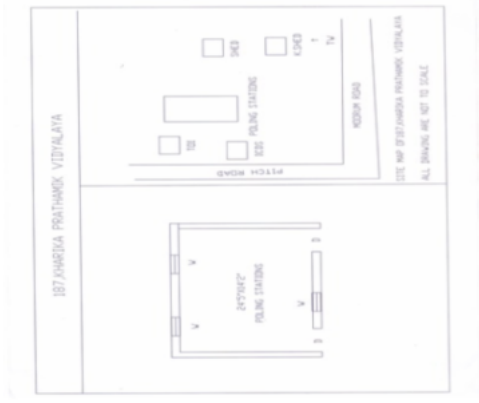

Nazri Naksha