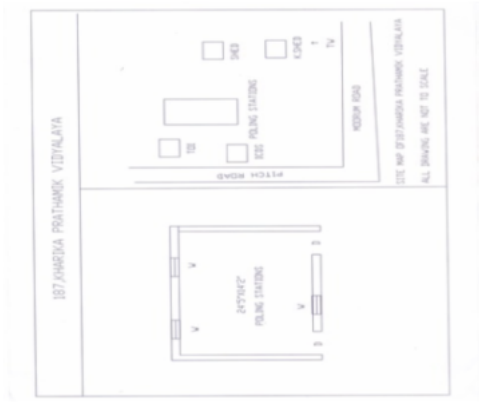

নির্বাচক নিবন্ধন আধিকারিকের স্বাক্ষর

Nazri Naksha

Google Map View

Polling Station Building Front View

Polling Station Front View

Cad View

Key MAP View

1 নাম : ভবতোষ পন্ডা পিতার নাম: ভূতনাথ পন্ডা বাড়ির নং : n0078 বয়স : 82 লিঙ্গ : পুরুষ	DHC2608149 ফটো উপলব্ধ	2 নাম : শুভজিৎ পন্ডা পিতার নাম: অনিমেষ পণ্ডা বাড়ির নং : n0080 বয়স : 28 লিঙ্গ : পুরুষ	RTE1728526 ফটো উপলব্ধ	3 নাম : প্রতিমা পন্ডা স্বামীর নাম: অনিমেষ পন্ডা বাড়ির নং : n0079 বয়স : 50 লিঙ্গ : মহিলা	DHC1475805 ফটো উপলব্ধ
4 নাম : প্রসেনজিৎ পন্ডা পিতার নাম: অনিমেষ পন্ডা বাড়ির নং : n0080 বয়স : 31 লিঙ্গ : পুরুষ	RTE1380880 ফটো উপলব্ধ	5 নাম : মমতা মাহাত স্বামীর নাম: বিধান মাহাত বাড়ির নং : এন002255 বয়স : 25 লিঙ্গ : মহিলা	RTE2183937 ফটো উপলব্ধ	6 নাম : অরুণ কুমার মাহাত পিতার নাম: বিনোদ মাহাত বাড়ির নং : n0013 বয়স : 43 লিঙ্গ : পুরুষ	DHC1576172 ফটো উপলব্ধ
7 নাম : বিধান মাহাত পিতার নাম: আনন্দ মাহাত বাড়ির নং : N002255 বয়স : 27 লিঙ্গ : পুরুষ	RTE2024560 ফটো উপলব্ধ	8 নাম : আশা মাহাত স্বামীর নাম: অরুণ কুমার মাহাত বাড়ির নং : n0013 বয়স : 35 লিঙ্গ : মহিলা	RTE1659051 ফটো উপলব্ধ	9 নাম : চন্দ্রিমা মাহাত পিতার নাম: অরুণ কুমার মাহাত বাড়ির নং : এন0013 বয়স : 20 লিঙ্গ : মহিলা	RTE2301554 ফটো উপলব্ধ
10 নাম : বঙ্কিম মাহাত পিতার নাম: মোহন মাহাত বাড়ির নং : n0073 বয়স : 65 লিঙ্গ : পুরুষ	DHC2608230 ফটো উপলব্ধ	11 নাম : নিরদা সর্দার স্বামীর নাম: লুলকা সর্দার বাড়ির নং : n0056 বয়স : 66 লিঙ্গ : মহিলা	WB/36/244/141227 ফটো উপলব্ধ	12 নাম : পিংকী সর্দার স্বামীর নাম: হলধর সর্দার বাড়ির নং : n0056 বয়স : 56 লিঙ্গ : মহিলা	DHC2736429 ফটো উপলব্ধ
13 নাম : শুকদেব সিং সর্দার পিতার নাম: কালিপদ সিং সর্দার বাড়ির নং : n0056 বয়স : 43 লিঙ্গ : পুরুষ	DHC1576768 ফটো উপলব্ধ	14 নাম : মমতা সিং (সিং সর্দার) স্বামীর নাম: শুকদেব সিং সর্দার বাড়ির নং : n0056 বয়স : 31 লিঙ্গ : মহিলা	RTE1380989 ফটো উপলব্ধ	15 নাম : মনিকাঞ্চন মাহাত পিতার নাম: বৈদ্যনাথ মাহাত বাড়ির নং : n0065 বয়স : 41 লিঙ্গ : পুরুষ	DHC2736395 ফটো উপলব্ধ
16 নাম : সোমা মাহাত পিতার নাম: চিতরঞ্জন মাহাত বাড়ির নং : এন0060 বয়স : 24 লিঙ্গ : মহিলা	RTE2099554 ফটো উপলব্ধ	17 নাম : উর্মিলা মাহাত স্বামীর নাম: অনিল মাহাত বাড়ির নং : n0068 বয়স : 73 লিঙ্গ : মহিলা	DHC2276491 ফটো উপলব্ধ	18 নাম : প্রতিমা মাহাত পিতার নাম: তারাপদ মাহাত বাড়ির নং : এন0039 বয়স : 22 লিঙ্গ : মহিলা	RTE2148955 ফটো উপলব্ধ
19 নাম : তমাল মাহাত পিতার নাম: তপন মাহাত বাড়ির নং : এন0085 বয়স : 22 লিঙ্গ : পুরুষ	RTE2148989 ফটো উপলব্ধ	20 নাম : জহির মাহাত মাহাত পিতার নাম: ফাদার ভরত মাহাত বাড়ির নং : n0018 বয়স : 46 লিঙ্গ : পুরুষ	DHC1476076 ফটো উপলব্ধ	21 নাম : বিনোদ মাহাত পিতার নাম: রুপচাঁদ মাহাত বাড়ির নং : n0056 বয়স : 76 লিঙ্গ : পুরুষ	RTE2206928 ফটো উপলব্ধ
22 নাম : ফকির মাহাত পিতার নাম: হারু মাহাত বাড়ির নং : এন0025 বয়স : 22 লিঙ্গ : পুরুষ	RTE2231090 ফটো উপলব্ধ	23 নাম : সাথী মাহাত পিতার নাম: অনুপ মাহাত বাড়ির নং : এন0025 বয়স : 21 লিঙ্গ : মহিলা	RTE2231140 ফটো উপলব্ধ	24 নাম : সপু মাহাত স্বামীর নাম: বাচন মাহাত বাড়ির নং : এন0015 বয়স : 26 লিঙ্গ : মহিলা	RTE1859149 ফটো উপলব্ধ
25 নাম : মঙ্গল মাহাত পিতার নাম: নিরঞ্জন মাহাত বাড়ির নং : এন0034 বয়স : 26 লিঙ্গ : পুরুষ	RTE1859156 ফটো উপলব্ধ	26 নাম : শুভেন্দু মাহাত পিতার নাম: সুকদেব মাহাত বাড়ির নং : এন0046 বয়স : 25 লিঙ্গ : পুরুষ	RTE1859115 ফটো উপলব্ধ	27 নাম : সন্দীপ মাহাত পিতার নাম: কার্তিক মাহাত বাড়ির নং : এন0026 বয়স : 25 লিঙ্গ : পুরুষ	RTE1859123 ফটো উপলব্ধ
28 নাম : সিখা মাহাত পিতার নাম: ভক্তরঞ্জন মাহাত বাড়ির নং : এন0084 বয়স : 25 লিঙ্গ : মহিলা	RTE1859206 ফটো উপলব্ধ	29 নাম : মৃণ্ময় মাহাত পিতার নাম: রাম মাহাত বাড়ির নং : এন00000 বয়স : 36 লিঙ্গ : পুরুষ	DHC2736387 ফটো উপলব্ধ	30 নাম : ললিতা মাহাত স্বামীর নাম: রামসরন মাহাত বাড়ির নং : এন00000 বয়স : 61 লিঙ্গ : মহিলা	WB/36/244/141573 ফটো উপলব্ধ