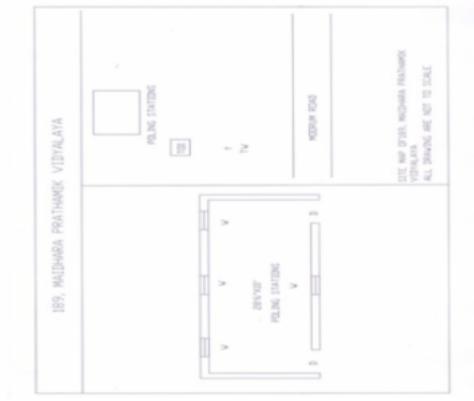

Nazri Naksha