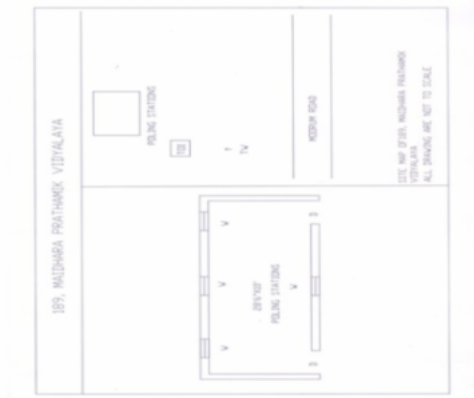

নির্বাচক নিবন্ধন আধিকারিকের স্বাক্ষর

Nazri Naksha

Google Map View

Polling Station Building Front View

Polling Station Front View

Cad View

Key MAP View

1 নাম : পূর্ণিমা আউলি স্বামীর নাম: শান্তনু আউলি বাড়ির নং : n0055 বয়স : 41 লিঙ্গ : মহিলা	RTE1151430 ফটো উপলব্ধ	2 নাম : শান্তনু আউলী পিতার নাম: ভজহরী আউলী বাড়ির নং : n0055 বয়স : 47 লিঙ্গ : পুরুষ	DHC1167899 ফটো উপলব্ধ	3 নাম : রীতা আউলী স্বামীর নাম: সুদীপ আউলী বাড়ির নং : n0055 বয়স : 30 লিঙ্গ : মহিলা	RTE1492149 ফটো উপলব্ধ
4 নাম : সুদীপ আউলি পিতার নাম: ভজহরী আউলি বাড়ির নং : এন0023 বয়স : 38 লিঙ্গ : পুরুষ	RTE1151208 ফটো উপলব্ধ	5 নাম : কম্পনা আউলী স্বামীর নাম: ভজহরী আউলি বাড়ির নং : এন0089 বয়স : 65 লিঙ্গ : মহিলা	RTE2386266 ফটো উপলব্ধ	6 নাম : ভজহরী আউলি পিতার নাম: তরনী আউলি বাড়ির নং : n0055 বয়স : 72 লিঙ্গ : পুরুষ	WB/36/244/150527 ফটো উপলব্ধ
7 নাম : সজল কোটাল পিতার নাম: রামকিংকর কোটাল বাড়ির নং : n0006 বয়স : 38 লিঙ্গ : পুরুষ	DHC2610509 ফটো উপলব্ধ	8 নাম : রীতা কোটাল স্বামীর নাম: কাজল কোটাল বাড়ির নং : n0006 বয়স : 48 লিঙ্গ : মহিলা	DHC2279792 ফটো উপলব্ধ	9 নাম : কাজল কোটাল পিতার নাম: রামকিংকর কোটাল বাড়ির নং : n0005 বয়স : 50 লিঙ্গ : পুরুষ	RTE2332567 ফটো উপলব্ধ
10 নাম : চন্দনা কোটাল স্বামীর নাম: গৌতম কোটাল বাড়ির নং : n0005 বয়স : 38 লিঙ্গ : মহিলা	RTE1216738 ফটো উপলব্ধ	11 নাম : গৌতম কোটাল পিতার নাম: কালিকিংকর কোটাল বাড়ির নং : n0005 বয়স : 38 লিঙ্গ : পুরুষ	DHC2529980 ফটো উপলব্ধ	12 নাম : কালিরাম কোটাল পিতার নাম: বিনোদ কোটাল বাড়ির নং : n0003 বয়স : 39 লিঙ্গ : পুরুষ	DHC2529998 ফটো উপলব্ধ
13 নাম : সোমনাথ কোটাল পিতার নাম: বিনোদ কোটাল বাড়ির নং : n0003 বয়স : 43 লিঙ্গ : পুরুষ	DHC2279818 ফটো উপলব্ধ	14 নাম : দুলালী কোটাল স্বামীর নাম: বিনোদ কোটাল বাড়ির নং : n0003 বয়স : 65 লিঙ্গ : মহিলা	WB/36/244/150261 ফটো উপলব্ধ	15 নাম : বিনোদ কোটাল পিতার নাম: মথুর কোটাল বাড়ির নং : n0003 বয়স : 71 লিঙ্গ : পুরুষ	WB/36/244/150435 ফটো উপলব্ধ
16 নাম : মল্লিকা কোটাল স্বামীর নাম: রঞ্জিত কোটাল বাড়ির নং : n0002 বয়স : 46 লিঙ্গ : মহিলা	DHC1167527 ফটো উপলব্ধ	17 নাম : রঞ্জিত কোটাল পিতার নাম: শংকর কোটাল বাড়ির নং : n0002 বয়স : 55 লিঙ্গ : পুরুষ	WB/36/244/150484 ফটো উপলব্ধ	18 নাম : সত্যভামা কোটাল স্বামীর নাম: শংকর কোটাল বাড়ির নং : n0002 বয়স : 76 লিঙ্গ : মহিলা	WB/36/244/150544 ফটো উপলব্ধ
19 নাম : মিথিলা কোটাল স্বামীর নাম: গোউর কোটাল বাড়ির নং : n0001 বয়স : 46 লিঙ্গ : মহিলা	WB/36/244/150394 ফটো উপলব্ধ	20 নাম : গোউর কোটাল পিতার নাম: মথুর কোটাল বাড়ির নং : n0001 বয়স : 67 লিঙ্গ : পুরুষ	WB/36/244/150425 ফটো উপলব্ধ	21 নাম : বুবু কোটাল স্বামীর নাম: বুদ্ধদেব কোটাল বাড়ির নং : n0001 বয়স : 41 লিঙ্গ : মহিলা	RTE1151513 ফটো উপলব্ধ
22 নাম : বুদ্ধদেব কোটাল পিতার নাম: সুশীল কোটাল বাড়ির নং : n0001 বয়স : 49 লিঙ্গ : পুরুষ	WB/36/244/150219 ফটো উপলব্ধ	23 নাম : লক্ষী কোটাল স্বামীর নাম: সুশীল কোটাল বাড়ির নং : n0001 বয়স : 70 লিঙ্গ : মহিলা	WB/36/244/150545 ফটো উপলব্ধ	24 নাম : সৌমেন কোটাল পিতার নাম: রঞ্জিত কোটাল বাড়ির নং : n0002 বয়স : 27 লিঙ্গ : পুরুষ	RTE1729094 ফটো উপলব্ধ
25 নাম : অর্চনা গোপ কোটাল স্বামীর নাম: কালিরাম কোটাল বাড়ির নং : এন0003 বয়স : 30 লিঙ্গ : মহিলা	NVP1850874 ফটো উপলব্ধ	26 নাম : সুশীল কোটাল পিতার নাম: মথুর কোটাল বাড়ির নং : n0004 বয়স : 71 লিঙ্গ : পুরুষ	RTE2050912 ফটো উপলব্ধ	27 নাম : পুতুল কোটাল স্বামীর নাম: সজল কোটাল বাড়ির নং : এন0006 বয়স : 33 লিঙ্গ : মহিলা	UNU1719640 ফটো উপলব্ধ
28 নাম : কবিতা কোটাল গোপ স্বামীর নাম: সোমনাথ কোটাল বাড়ির নং : n0183 বয়স : 27 লিঙ্গ : মহিলা	RTE1752773 ফটো উপলব্ধ	29 নাম : দিলীপ গুলিমাঝি পিতার নাম: আশুতোষ গুলিমাঝি বাড়ির নং : n0011 বয়স : 46 লিঙ্গ : পুরুষ	DHC1167105 ফটো উপলব্ধ	30 নাম : অরুণ গুলিমাঝি পিতার নাম: প্রদীপ গুলিমাঝি বাড়ির নং : এন0009 বয়স : 26 লিঙ্গ : পুরুষ	RTE1858661 ফটো উপলব্ধ