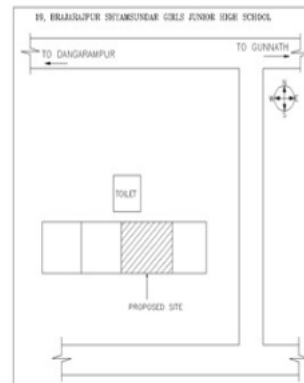

নির্বাচক নিবন্ধন আধিকারিকের স্বাক্ষর

Nazri Naksha

Google Map View

Polling Station Building Front View

Polling Station Front View

Cad View

Key MAP View

1 নাম : সুবল কালিন্দী পিতার নাম: খাঁন্দু কালিন্দী বাড়ির নং : n0006 বয়স : 48 লিঙ্গ : পুরুষ ফটো উপলব্ধ	WB/36/247/501631	2 নাম : আল্পনা কালিন্দী স্বামীর নাম: সুবল কালিন্দী বাড়ির নং : n0006 বয়স : 43 লিঙ্গ : মহিলা ফটো উপলব্ধ	HWW2345171	3 নাম : নিয়তী কালিন্দী স্বামীর নাম: দুলাল কালিন্দী বাড়ির নং : n0007 বয়স : 55 লিঙ্গ : মহিলা ফটো উপলব্ধ	WB/36/247/501002
4 নাম : ষষ্টি কালিন্দী স্বামীর নাম: গুরুপদ কালিন্দী বাড়ির নং : n0005 বয়স : 51 লিঙ্গ : মহিলা ফটো উপলব্ধ	WB/36/247/501481	5 নাম : গুরুপদ কালিন্দী পিতার নাম: খাঁন্দু কালিন্দী বাড়ির নং : n0005 বয়স : 54 লিঙ্গ : পুরুষ ফটো উপলব্ধ	WB/36/247/501723	6 নাম : বিশুজিৎ কালিন্দী পিতার নাম: গুরুপদ কালিন্দী বাড়ির নং : ব্রজরাজপুর বয়স : 20 লিঙ্গ : পুরুষ ফটো উপলব্ধ	RTE2286771
7 নাম : অলকা কালিন্দী স্বামীর নাম: অলকা কালিন্দী বাড়ির নং : n0004 বয়স : 53 লিঙ্গ : মহিলা ফটো উপলব্ধ	WB/36/247/501482	8 নাম : রাধা রানী কালিন্দী স্বামীর নাম: গোবিন্দ কালিন্দী বাড়ির নং : n0003 বয়স : 31 লিঙ্গ : মহিলা ফটো উপলব্ধ	RTE1423011	9 নাম : বন্দনা কালিন্দী(বাদ্যকার) স্বামীর নাম: চন্ডী দাস কালিন্দী বাড়ির নং : n0003 বয়স : 37 লিঙ্গ : মহিলা ফটো উপলব্ধ	RTE1423052
10 নাম : চন্ডীদাস কালিন্দী পিতার নাম: রবিপদ কালিন্দী বাড়ির নং : n0003 বয়স : 41 লিঙ্গ : পুরুষ ফটো উপলব্ধ	HWW2447928	11 নাম : রাহুল কালিন্দী মায়ের নাম: অলকা কালিন্দী বাড়ির নং : এন০০০৪ বয়স : 30 লিঙ্গ : পুরুষ ফটো উপলব্ধ	RTE1835487	12 নাম : উদয় কালিন্দী পিতার নাম: দুলাল কালিন্দী বাড়ির নং : N0007 বয়স : 26 লিঙ্গ : পুরুষ ফটো উপলব্ধ	RTE1754795
13 নাম : বিবেক কালিন্দী মায়ের নাম: অলকা কালিন্দী বাড়ির নং : এন0004 বয়স : 23 লিঙ্গ : পুরুষ ফটো উপলব্ধ	RTE2158160	14 নাম : অনিতা কৈবর্ত স্বামীর নাম: বিষ্ণুকান্ত কৈবর্ত বাড়ির নং : N0024 বয়স : 30 লিঙ্গ : মহিলা ফটো উপলব্ধ	RTE1754837	15 নাম : কল্যাণী কৈবর্ত স্বামীর নাম: অজিত কৈবর্ত বাড়ির নং : n0025 বয়স : 34 লিঙ্গ : মহিলা ফটো উপলব্ধ	RTE1693407
16 নাম : মল্লিকা কৈবর্ত স্বামীর নাম: বিকাশ কৈবর্ত বাড়ির নং : এন০০৩৬ বয়স : 21 লিঙ্গ : মহিলা ফটো উপলব্ধ	RTE2224533	17 নাম : মধুমিতা কৈবর্ত স্বামীর নাম: চিন্ময় কৈবর্ত বাড়ির নং : এন০০২৫ বয়স : 22 লিঙ্গ : মহিলা ফটো উপলব্ধ	RTE2224541	18 নাম : বিকাশ কৈবর্ত পিতার নাম: লক্ষীকান্ত কৈবর্ত বাড়ির নং : n0036 বয়স : 39 লিঙ্গ : পুরুষ ফটো উপলব্ধ	HWW2571107
19 নাম : রেখা কৈবর্ত স্বামীর নাম: লক্ষীকান্ত কৈবর্ত বাড়ির নং : n0036 বয়স : 51 লিঙ্গ : মহিলা ফটো উপলব্ধ	RTE1913870	20 নাম : লক্ষীকান্ত কৈবর্ত পিতার নাম: গোলক কৈবর্ত বাড়ির নং : n0036 বয়স : 57 লিঙ্গ : পুরুষ ফটো উপলব্ধ	RTE1913888	21 নাম : ষষ্টি কৈবর্ত স্বামীর নাম: সঞ্জীত কৈবর্ত বাড়ির নং : n0025 বয়স : 47 লিঙ্গ : মহিলা ফটো উপলব্ধ	HWW1261809
22 নাম : অজিত কৈবর্ত পিতার নাম: গোপাল কৈবর্ত বাড়ির নং : n0025 বয়স : 50 লিঙ্গ : পুরুষ ফটো উপলব্ধ	WB/36/247/501858	23 নাম : সঞ্জীত কৈবর্ত পিতার নাম: গোপাল কৈবর্ত বাড়ির নং : n0025 বয়স : 58 লিঙ্গ : পুরুষ ফটো উপলব্ধ	RTE1920651	24 নাম : চিন্ময় কৈবর্ত পিতার নাম: সঞ্জীত কৈবর্ত বাড়ির নং : n0025 বয়স : 30 লিঙ্গ : পুরুষ ফটো উপলব্ধ	RTE1533652
25 নাম : বিপ্লব কৈবর্ত পিতার নাম: সঞ্জীত কৈবর্ত বাড়ির নং : n0025 বয়স : 32 লিঙ্গ : পুরুষ ফটো উপলব্ধ	RTE1239276	26 নাম : বিবেকানন্দ কৈবর্ত পিতার নাম: ধীরেন কৈবর্ত বাড়ির নং : n0024 বয়স : 38 লিঙ্গ : পুরুষ ফটো উপলব্ধ	HWW2571198	27 নাম : লক্ষী কৈবর্ত স্বামীর নাম: ধীরেন কৈবর্ত বাড়ির নং : n0024 বয়স : 55 লিঙ্গ : মহিলা ফটো উপলব্ধ	RTE1918952
28 নাম : ধীরেন কৈবর্ত পিতার নাম: গোপাল কৈবর্ত বাড়ির নং : n0024 বয়স : 65 লিঙ্গ : পুরুষ ফটো উপলব্ধ	RTE1918945	29 নাম : অনিতা কৈবর্ত স্বামীর নাম: ফটিক কৈবর্ত বাড়ির নং : n0024 বয়স : 75 লিঙ্গ : মহিলা ফটো উপলব্ধ	WB/36/247/501850	30 নাম : গঙ্গা কৈবর্ত স্বামীর নাম: উজ্জল কৈবর্ত বাড়ির নং : n0023 বয়স : 31 লিঙ্গ : মহিলা ফটো উপলব্ধ	RTE1317031