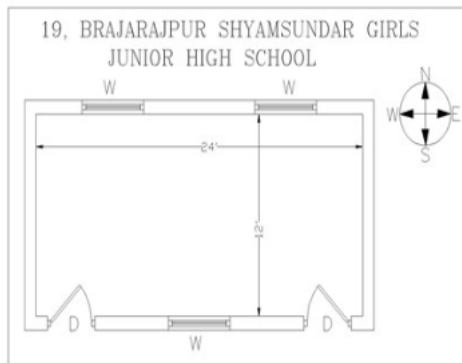

নির্বাচক নিবন্ধন আধিকারিকের স্বাক্ষর

Nazri Naksha

Google Map View

Polling Station Building Front View

Polling Station Front View

Cad View

Key MAP View

1 নাম : সুবল কালিন্দী পিতার নাম: খাঁন্দু কালিন্দী বাড়ির নং : n0006 বয়স : 48 লিঙ্গ : পুরুষ ফটো উপলব্ধ	WB/36/247/501631	2 নাম : আল্পনা কালিন্দী স্বামীর নাম: সুবল কালিন্দী বাড়ির নং : n0006 বয়স : 43 লিঙ্গ : মহিলা ফটো উপলব্ধ	HWW2345171	3 নাম : নিয়তী কালিন্দী স্বামীর নাম: দুলাল কালিন্দী বাড়ির নং : n0007 বয়স : 55 লিঙ্গ : মহিলা ফটো উপলব্ধ	WB/36/247/501002
4 নাম : ষষ্টি কালিন্দী স্বামীর নাম: গুরুপদ কালিন্দী বাড়ির নং : n0005 বয়স : 51 লিঙ্গ : মহিলা ফটো উপলব্ধ	WB/36/247/501481	5 নাম : গুরুপদ কালিন্দী পিতার নাম: খাঁন্দু কালিন্দী বাড়ির নং : n0005 বয়স : 54 লিঙ্গ : পুরুষ ফটো উপলব্ধ	WB/36/247/501723	6 নাম : বিশুজিৎ কালিন্দী পিতার নাম: গুরুপদ কালিন্দী বাড়ির নং : ব্রজরাজপুর বয়স : 20 লিঙ্গ : পুরুষ ফটো উপলব্ধ	RTE2286771
7 নাম : অলকা কালিন্দী স্বামীর নাম: অলকা কালিন্দী বাড়ির নং : n0004 বয়স : 53 লিঙ্গ : মহিলা ফটো উপলব্ধ	WB/36/247/501482	8 নাম : রাধা রানী কালিন্দী স্বামীর নাম: গোবিন্দ কালিন্দী বাড়ির নং : n0003 বয়স : 31 লিঙ্গ : মহিলা ফটো উপলব্ধ	RTE1423011	9 নাম : বন্দনা কালিন্দী(বাদ্যকার) স্বামীর নাম: চন্ডী দাস কালিন্দী বাড়ির নং : n0003 বয়স : 37 লিঙ্গ : মহিলা ফটো উপলব্ধ	RTE1423052
10 নাম : চন্ডীদাস কালিন্দী পিতার নাম: রবিপদ কালিন্দী বাড়ির নং : n0003 বয়স : 41 লিঙ্গ : পুরুষ ফটো উপলব্ধ	HWW2447928	11 নাম : রাহুল কালিন্দী মায়ের নাম: অলকা কালিন্দী বাড়ির নং : এন০০০৪ বয়স : 30 লিঙ্গ : পুরুষ ফটো উপলব্ধ	RTE1835487	12 নাম : উদয় কালিন্দী পিতার নাম: দুলাল কালিন্দী বাড়ির নং : N0007 বয়স : 26 লিঙ্গ : পুরুষ ফটো উপলব্ধ	RTE1754795
13 নাম : বিবেক কালিন্দী মায়ের নাম: অলকা কালিন্দী বাড়ির নং : এন0004 বয়স : 23 লিঙ্গ : পুরুষ ফটো উপলব্ধ	RTE2158160	14 নাম : অনিতা কৈবর্ত স্বামীর নাম: বিষ্ণুকান্ত কৈবর্ত বাড়ির নং : N0024 বয়স : 30 লিঙ্গ : মহিলা ফটো উপলব্ধ	RTE1754837	15 নাম : কল্যাণী কৈবর্ত স্বামীর নাম: অজিত কৈবর্ত বাড়ির নং : n0025 বয়স : 34 লিঙ্গ : মহিলা ফটো উপলব্ধ	RTE1693407
16 নাম : মল্লিকা কৈবর্ত স্বামীর নাম: বিকাশ কৈবর্ত বাড়ির নং : এন০০৩৬ বয়স : 21 লিঙ্গ : মহিলা ফটো উপলব্ধ	RTE2224533	17 নাম : মধুমিতা কৈবর্ত স্বামীর নাম: চিন্ময় কৈবর্ত বাড়ির নং : এন০০২৫ বয়স : 22 লিঙ্গ : মহিলা ফটো উপলব্ধ	RTE2224541	18 নাম : বিকাশ কৈবর্ত পিতার নাম: লক্ষীকান্ত কৈবর্ত বাড়ির নং : n0036 বয়স : 39 লিঙ্গ : পুরুষ ফটো উপলব্ধ	HWW2571107
19 নাম : রেখা কৈবর্ত স্বামীর নাম: লক্ষীকান্ত কৈবর্ত বাড়ির নং : n0036 বয়স : 51 লিঙ্গ : মহিলা ফটো উপলব্ধ	RTE1913870	20 নাম : লক্ষীকান্ত কৈবর্ত পিতার নাম: গোলক কৈবর্ত বাড়ির নং : n0036 বয়স : 57 লিঙ্গ : পুরুষ ফটো উপলব্ধ	RTE1913888	21 নাম : ষষ্টি কৈবর্ত স্বামীর নাম: সঞ্জীত কৈবর্ত বাড়ির নং : n0025 বয়স : 47 লিঙ্গ : মহিলা ফটো উপলব্ধ	HWW1261809
22 নাম : অজিত কৈবর্ত পিতার নাম: গোপাল কৈবর্ত বাড়ির নং : n0025 বয়স : 50 লিঙ্গ : পুরুষ ফটো উপলব্ধ	WB/36/247/501858	23 নাম : সঞ্জীত কৈবর্ত পিতার নাম: গোপাল কৈবর্ত বাড়ির নং : n0025 বয়স : 58 লিঙ্গ : পুরুষ ফটো উপলব্ধ	RTE1920651	24 নাম : চিন্ময় কৈবর্ত পিতার নাম: সঞ্জীত কৈবর্ত বাড়ির নং : n0025 বয়স : 30 লিঙ্গ : পুরুষ ফটো উপলব্ধ	RTE1533652
25 নাম : বিপ্লব কৈবর্ত পিতার নাম: সঞ্জীত কৈবর্ত বাড়ির নং : n0025 বয়স : 32 লিঙ্গ : পুরুষ ফটো উপলব্ধ	RTE1239276	26 নাম : বিবেকানন্দ কৈবর্ত পিতার নাম: ধীরেন কৈবর্ত বাড়ির নং : n0024 বয়স : 38 লিঙ্গ : পুরুষ ফটো উপলব্ধ	HWW2571198	27 নাম : লক্ষী কৈবর্ত স্বামীর নাম: ধীরেন কৈবর্ত বাড়ির নং : n0024 বয়স : 55 লিঙ্গ : মহিলা ফটো উপলব্ধ	RTE1918952
28 নাম : ধীরেন কৈবর্ত পিতার নাম: গোপাল কৈবর্ত বাড়ির নং : n0024 বয়স : 65 লিঙ্গ : পুরুষ ফটো উপলব্ধ	RTE1918945	29 নাম : অনিতা কৈবর্ত স্বামীর নাম: ফটিক কৈবর্ত বাড়ির নং : n0024 বয়স : 75 লিঙ্গ : মহিলা ফটো উপলব্ধ	WB/36/247/501850	30 নাম : গঙ্গা কৈবর্ত স্বামীর নাম: উজ্জল কৈবর্ত বাড়ির নং : n0023 বয়স : 31 লিঙ্গ : মহিলা ফটো উপলব্ধ	RTE1317031