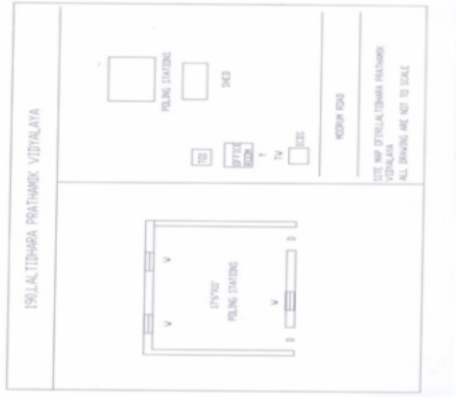

Nazri Naksha