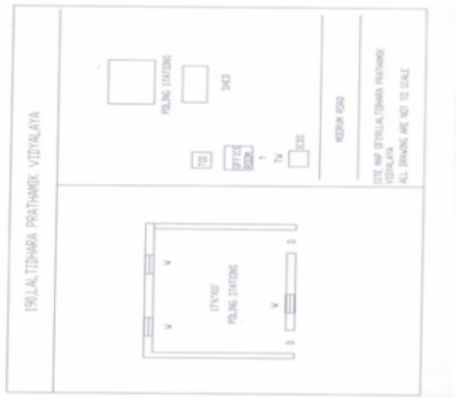

নির্বাচক নিবন্ধন আধিকারিকের স্বাক্ষর

Nazri Naksha

Google Map View

Polling Station Building Front View

Polling Station Front View

Cad View

Key MAP View

1 নাম : সুভাষ কর্মকার পিতার নাম: বাসুদেব কর্মকার বাড়ির নং : n0010 বয়স : 61 লিঙ্গ : পুরুষ ফটো উপলব্ধ	WB/36/244/153095	2 নাম : বর্ণা কর্মকার স্বামীর নাম: সুভাষ কর্মকার বাড়ির নং : n0010 বয়স : 56 লিঙ্গ : মহিলা ফটো উপলব্ধ	WB/36/244/153083	3 নাম : রক্ষানাথ কর্মকার পিতার নাম: সুভাষ কর্মকার বাড়ির নং : n0010 বয়স : 31 লিঙ্গ : পুরুষ ফটো উপলব্ধ	RTE1382340
4 নাম : কল্যাণী কর্মকার স্বামীর নাম: ভীম কর্মকার বাড়ির নং : n0011 বয়স : 57 লিঙ্গ : মহিলা ফটো উপলব্ধ	WB/36/244/153326	5 নাম : নিলীমা কর্মকার স্বামীর নাম: প্রহ্লাদ কর্মকার বাড়ির নং : n0022 বয়স : 61 লিঙ্গ : মহিলা ফটো উপলব্ধ	WB/36/244/153107	6 নাম : শান্তনু কর্মকার পিতার নাম: প্রহ্লাদ কর্মকার বাড়ির নং : n0022 বয়স : 37 লিঙ্গ : পুরুষ ফটো উপলব্ধ	DHC2737062
7 নাম : বুদ্ধদেব কর্মকার পিতার নাম: প্রহ্লাদ কর্মকার বাড়ির নং : n0022 বয়স : 43 লিঙ্গ : পুরুষ ফটো উপলব্ধ	RTE0749937	8 নাম : সুনীল বরণ নায়ক পিতার নাম: দুর্বাদল নায়ক বাড়ির নং : n0007 বয়স : 55 লিঙ্গ : পুরুষ ফটো উপলব্ধ	RTE1929033	9 নাম : নবীন কর্মকার পিতার নাম: নারায়ণ কর্মকার বাড়ির নং : N005252 বয়স : 24 লিঙ্গ : পুরুষ ফটো উপলব্ধ	RTE2030237
10 নাম : দুর্গা লোহার পিতার নাম: অবনী লোহার বাড়ির নং : N0022 বয়স : 24 লিঙ্গ : মহিলা ফটো উপলব্ধ	RTE2030609	11 নাম : কলিনা কর্মকার স্বামীর নাম: সুশান্ত কর্মকার বাড়ির নং : N00255 বয়স : 36 লিঙ্গ : মহিলা ফটো উপলব্ধ	RTE2030203	12 নাম : কৃষ্ণ কর্মকার পিতার নাম: শিবশঙ্কর কর্মকার বাড়ির নং : এন0022 বয়স : 25 লিঙ্গ : পুরুষ ফটো উপলব্ধ	RTE2030245
13 নাম : গিরিধারী কর্মকার পিতার নাম: শিবশঙ্কর কর্মকার বাড়ির নং : এন000 বয়স : 24 লিঙ্গ : পুরুষ ফটো উপলব্ধ	RTE2099315	14 নাম : কবিতা কর্মকার স্বামীর নাম: নারায়ণ কর্মকার বাড়ির নং : n0211 বয়স : 45 লিঙ্গ : মহিলা ফটো উপলব্ধ	DHC2381341	15 নাম : গোপিনাথ কর্মকার পিতার নাম: সুভাষ কর্মকার বাড়ির নং : n0010 বয়স : 28 লিঙ্গ : পুরুষ ফটো উপলব্ধ	RTE1659879
16 নাম : কবিতা কর্মকার স্বামীর নাম: সান্তনু কর্মকার বাড়ির নং : n0022 বয়স : 32 লিঙ্গ : মহিলা ফটো উপলব্ধ	RTE1283837	17 নাম : শ্রীনিবাস কর্মকার পিতার নাম: নলিন কর্মকার বাড়ির নং : n0166 বয়স : 67 লিঙ্গ : পুরুষ ফটো উপলব্ধ	WB/36/244/336499	18 নাম : প্রভাষী কর্মকার স্বামীর নাম: শ্রীনিবাস কর্মকার বাড়ির নং : n0166 বয়স : 61 লিঙ্গ : মহিলা ফটো উপলব্ধ	DHC2280840
19 নাম : নারায়ণ কর্মকার পিতার নাম: শ্রীনিবাস কর্মকার বাড়ির নং : n0166 বয়স : 43 লিঙ্গ : পুরুষ ফটো উপলব্ধ	DHC2280857	20 নাম : সীমা কর্মকার স্বামীর নাম: নারায়ণ কর্মকার বাড়ির নং : n0166 বয়স : 34 লিঙ্গ : মহিলা ফটো উপলব্ধ	RTE1283852	21 নাম : চন্দন কর্মকার পিতার নাম: শ্রীনিবাস কর্মকার বাড়ির নং : n0166 বয়স : 39 লিঙ্গ : পুরুষ ফটো উপলব্ধ	RTE0749879
22 নাম : মাধুরী কর্মকার স্বামীর নাম: চিনিবাস কর্মকার বাড়ির নং : n0007 বয়স : 59 লিঙ্গ : মহিলা ফটো উপলব্ধ	RTE2199123	23 নাম : সুভাসিনী নায়ক স্বামীর নাম: দুর্বাদল নায়ক বাড়ির নং : n0007 বয়স : 76 লিঙ্গ : মহিলা ফটো উপলব্ধ	WB/36/244/153013	24 নাম : রীতা নায়ক স্বামীর নাম: সুনীল নায়ক বাড়ির নং : n0007 বয়স : 45 লিঙ্গ : মহিলা ফটো উপলব্ধ	RTE0750943
25 নাম : রীনা নায়ক পিতার নাম: দুর্বাদল নায়ক বাড়ির নং : n0007 বয়স : 53 লিঙ্গ : মহিলা ফটো উপলব্ধ	WB/36/244/153016	26 নাম : সন্দীপ কিস্কু পিতার নাম: কঙ্করাম কিস্কু বাড়ির নং : এন0058 বয়স : 23 লিঙ্গ : পুরুষ ফটো উপলব্ধ	RTE2189686	27 নাম : মামনী কিস্কু পিতার নাম: গোলক বিহারী কিস্কু বাড়ির নং : এন0055 বয়স : 23 লিঙ্গ : মহিলা ফটো উপলব্ধ	RTE2189041
28 নাম : সনমনি কিস্কু স্বামীর নাম: প্রানবল্লভ কিস্কু বাড়ির নং : n0053 বয়স : 66 লিঙ্গ : মহিলা ফটো উপলব্ধ	RTE2067890	29 নাম : চিত্তরঞ্জন কিস্কু পিতার নাম: রামচাঁদ কিস্কু বাড়ির নং : N0025 বয়স : 38 লিঙ্গ : পুরুষ ফটো উপলব্ধ	RTE1151794	30 নাম : সুবর্তী হেম্বম কিস্কু স্বামীর নাম: মঙ্গল কিস্কু বাড়ির নং : এন0085 বয়স : 29 লিঙ্গ : মহিলা ফটো উপলব্ধ	RTE2099398