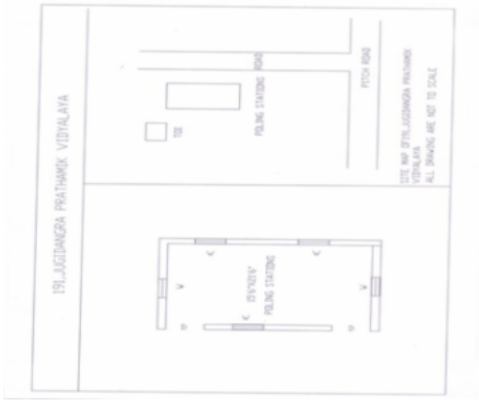

নির্বাচক নিবন্ধন আধিকারিকের স্বাক্ষর

Nazri Naksha

Google Map View

Polling Station Building Front View

Polling Station Front View

Cad View

Key MAP View

1 নাম : রিনা কর্মকার চন্দ স্বামীর নাম: দেবদাস চন্দ বাড়ির নং : এন0164 বয়স : 24 লিঙ্গ : মহিলা	RTE2184182	ফটো উপলব্ধ	2 নাম : প্রতিমা মর্শু কিকু স্বামীর নাম: বিদ্যাৎ কিকু বাড়ির নং : 36 বয়স : 27 লিঙ্গ : মহিলা	RTE1729474	ফটো উপলব্ধ	3 নাম : মনসা গরাই পিতার নাম: হিরালাল গরাই বাড়ির নং : N0025558 বয়স : 25 লিঙ্গ : পুরুষ	RTE2024339	ফটো উপলব্ধ
4 নাম : বাপী গরাই পিতার নাম: উত্তম গরাই বাড়ির নং : এন0054 বয়স : 23 লিঙ্গ : পুরুষ	RTE2099026	ফটো উপলব্ধ	5 নাম : মামনি গরাই স্বামীর নাম: রাঘব গরাই বাড়ির নং : এন0052 বয়স : 31 লিঙ্গ : মহিলা	UVG1368190	ফটো উপলব্ধ	6 নাম : দীনু গরাই পিতার নাম: গোরচাঁদ গরাই বাড়ির নং : n0003 বয়স : 34 লিঙ্গ : পুরুষ	RTE1217108	ফটো উপলব্ধ
7 নাম : পদ্মাবতী গরাই স্বামীর নাম: গোপেশ্বর গরাই বাড়ির নং : n0039 বয়স : 79 লিঙ্গ : মহিলা	WB/36/244/156099	ফটো উপলব্ধ	8 নাম : কালীপদ গরাই পিতার নাম: গোপেশ্বর গরাই বাড়ির নং : n0039 বয়স : 48 লিঙ্গ : পুরুষ	DHC1966894	ফটো উপলব্ধ	9 নাম : কম্পনা গরাই স্বামীর নাম: মুকুন্দ গরাই বাড়ির নং : n0047 বয়স : 60 লিঙ্গ : মহিলা	WB/36/244/156247	ফটো উপলব্ধ
10 নাম : মুকুন্দ গরাই পিতার নাম: বিভূতি গরাই বাড়ির নং : n0047 বয়স : 68 লিঙ্গ : পুরুষ	WB/36/244/156426	ফটো উপলব্ধ	11 নাম : সুভাষচন্দ্র গরাই পিতার নাম: গোরচাঁদ গরাই বাড়ির নং : n0046 বয়স : 30 লিঙ্গ : পুরুষ	RTE1492750	ফটো উপলব্ধ	12 নাম : কল্যাণী গরাই স্বামীর নাম: গোরচাঁদ গরাই বাড়ির নং : n0046 বয়স : 54 লিঙ্গ : মহিলা	WB/36/244/156190	ফটো উপলব্ধ
13 নাম : গোরচাঁদ গরাই পিতার নাম: বিভূতি গরাই বাড়ির নং : n0046 বয়স : 59 লিঙ্গ : পুরুষ	WB/36/244/156163	ফটো উপলব্ধ	14 নাম : প্রতিমা গরাই স্বামীর নাম: নিত্যানন্দ গরাই বাড়ির নং : n0042 বয়স : 47 লিঙ্গ : মহিলা	DHC1966928	ফটো উপলব্ধ	15 নাম : নিত্যানন্দ গরাই পিতার নাম: পরমেশ্বর গরাই বাড়ির নং : n0042 বয়স : 49 লিঙ্গ : পুরুষ	RTE2405074	ফটো উপলব্ধ
16 নাম : পরমেশ্বর গরাই পিতার নাম: রাজেন্দ্র গরাই বাড়ির নং : n0042 বয়স : 83 লিঙ্গ : পুরুষ	WB/36/244/156776	ফটো উপলব্ধ	17 নাম : যষ্টীবালা গরাই স্বামীর নাম: ভোলানাথ গরাই বাড়ির নং : n0053 বয়স : 55 লিঙ্গ : মহিলা	DHC2281897	ফটো উপলব্ধ	18 নাম : ভোলানাথ গরাই পিতার নাম: বাকু গরাই বাড়ির নং : n0053 বয়স : 58 লিঙ্গ : পুরুষ	WB/36/244/156856	ফটো উপলব্ধ
19 নাম : রাজীব গরাই পিতার নাম: গৌঁর চন্দ্র গরাই বাড়ির নং : এন0055 বয়স : 35 লিঙ্গ : পুরুষ	RTE1059138	ফটো উপলব্ধ	20 নাম : পারুল গরাই স্বামীর নাম: কেশবচন্দ্র গরাই বাড়ির নং : n0052 বয়স : 32 লিঙ্গ : মহিলা	RTE1492537	ফটো উপলব্ধ	21 নাম : কেশবচন্দ্র গরাই পিতার নাম: গৌঁরাজ গরাই বাড়ির নং : n0052 বয়স : 39 লিঙ্গ : পুরুষ	DHC2530533	ফটো উপলব্ধ
22 নাম : সুলেখা গরাই স্বামীর নাম: স্বপন গরাই বাড়ির নং : n0052 বয়স : 46 লিঙ্গ : মহিলা	DHC1966886	ফটো উপলব্ধ	23 নাম : স্বপন গরাই পিতার নাম: অর্জুন গরাই বাড়ির নং : n0052 বয়স : 53 লিঙ্গ : পুরুষ	WB/36/244/156615	ফটো উপলব্ধ	24 নাম : বেলা গরাই স্বামীর নাম: গৌঁর গরাই বাড়ির নং : n0052 বয়স : 60 লিঙ্গ : মহিলা	RTE2137040	ফটো উপলব্ধ
25 নাম : গৌঁর গরাই পিতার নাম: অর্জুন গরাই বাড়ির নং : n0052 বয়স : 62 লিঙ্গ : পুরুষ	WB/36/244/156784	ফটো উপলব্ধ	26 নাম : দুর্গাবালা গরাই স্বামীর নাম: অর্জুন গরাই বাড়ির নং : n0052 বয়স : 91 লিঙ্গ : মহিলা	DHC1966852	ফটো উপলব্ধ	27 নাম : সুমিত্রা গরাই স্বামীর নাম: শেঠম গরাই বাড়ির নং : n0051 বয়স : 47 লিঙ্গ : মহিলা	DHC1966829	ফটো উপলব্ধ
28 নাম : নমিতা গরাই স্বামীর নাম: উত্তম গরাই বাড়ির নং : n0051 বয়স : 49 লিঙ্গ : মহিলা	DHC1966845	ফটো উপলব্ধ	29 নাম : উত্তম গরাই পিতার নাম: ভীম গরাই বাড়ির নং : n0051 বয়স : 51 লিঙ্গ : পুরুষ	DHC1966837	ফটো উপলব্ধ	30 নাম : শেঠম গরাই পিতার নাম: ভীম গরাই বাড়ির নং : n0051 বয়স : 53 লিঙ্গ : পুরুষ	WB/36/244/156645	ফটো উপলব্ধ