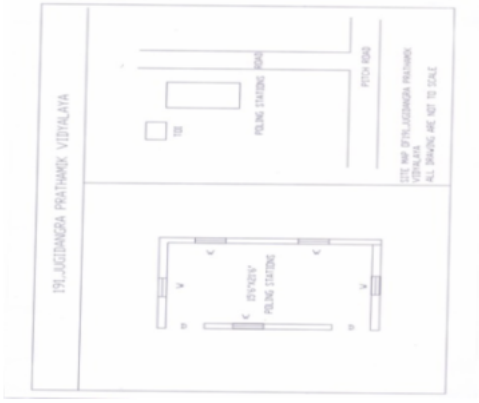

Nazri Naksha