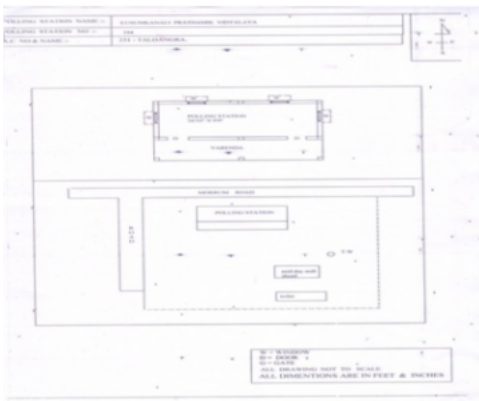

নির্বাচক নিবন্ধন আধিকারিকের স্বাক্ষর

Nazri Naksha

Google Map View

Polling Station Building Front View

Polling Station Front View

Cad View

Key MAP View

1 নাম : রাজীব লোচন গুলিমাঝি পিতার নাম: শক্তিপদ গুলিমাঝি বাড়ির নং : n0081 বয়স : 41 লিঙ্গ : পুরুষ	DHC2531127 ফটো উপলব্ধ	2 নাম : বন্দনা গুলিমাঝি স্বামীর নাম: রাজীব লোচন গুলিমাঝি বাড়ির নং : n0081 বয়স : 28 লিঙ্গ : মহিলা	RTE1660711 ফটো উপলব্ধ	3 নাম : মল্লিকা গুলিমাঝি স্বামীর নাম: বিপ্লব কুমার গুলিমাঝি বাড়ির নং : n0030 বয়স : 30 লিঙ্গ : মহিলা	RTE1660752 ফটো উপলব্ধ
4 নাম : মমতা গুলিমাঝি পিতার নাম: বংশী বদন গুলিমাঝি বাড়ির নং : n0006 বয়স : 29 লিঙ্গ : মহিলা	RTE1660737 ফটো উপলব্ধ	5 নাম : কানাই গুলিমাঝি পিতার নাম: নন্দ গুলিমাঝি বাড়ির নং : n0011 বয়স : 28 লিঙ্গ : পুরুষ	RTE1660794 ফটো উপলব্ধ	6 নাম : টুকসোনা গুলিমাঝি পিতার নাম: বংশীবাদন গুলিমাঝি বাড়ির নং : এন0006 বয়স : 25 লিঙ্গ : মহিলা	RTE1854389 ফটো উপলব্ধ
7 নাম : রমেশ গুলিমাঝি পিতার নাম: অনিল গুলিমাঝি বাড়ির নং : এন0005 বয়স : 25 লিঙ্গ : পুরুষ	RTE1854413 ফটো উপলব্ধ	8 নাম : কৈলাশ গুলিমাঝি পিতার নাম: বংশীবাদন গুলিমাঝি বাড়ির নং : এন0006 বয়স : 22 লিঙ্গ : পুরুষ	RTE2149128 ফটো উপলব্ধ	9 নাম : বিশ্বজিৎ গুলিমাঝি পিতার নাম: অসিত গুলিমাঝি বাড়ির নং : এন0030 বয়স : 21 লিঙ্গ : পুরুষ	RTE2220176 ফটো উপলব্ধ
10 নাম : মৌসুমী গুলি মাঝি পিতার নাম: চিত্তরঞ্জন গুলি মাঝি বাড়ির নং : এন0034 বয়স : 23 লিঙ্গ : মহিলা	RTE2097848 ফটো উপলব্ধ	11 নাম : সুতপা গুলিমাঝি স্বামীর নাম: অজিত কুমার গুলিমাঝি বাড়ির নং : এন0033 বয়স : 53 লিঙ্গ : মহিলা	RTE2210698 ফটো উপলব্ধ	12 নাম : অজিত কুমার গুলিমাঝি পিতার নাম: সুরেন্দ্র গুলিমাঝি বাড়ির নং : n0033 বয়স : 54 লিঙ্গ : পুরুষ	WB/36/244/162348 ফটো উপলব্ধ
13 নাম : সরস্বতী গুলিমাঝি স্বামীর নাম: স্বপন গুলিমাঝি বাড়ির নং : n0032 বয়স : 41 লিঙ্গ : মহিলা	DHC2531135 ফটো উপলব্ধ	14 নাম : মানিক গুলিমাঝি পিতার নাম: সুধীর গুলিমাঝি বাড়ির নং : n0032 বয়স : 56 লিঙ্গ : পুরুষ	WB/36/244/162567 ফটো উপলব্ধ	15 নাম : গনেশ গুলিমাঝি পিতার নাম: মিলন গুলিমাঝি বাড়ির নং : n0031 বয়স : 35 লিঙ্গ : পুরুষ	RTE1383470 ফটো উপলব্ধ
16 নাম : অনুপ কুমার গুলিমাঝি পিতার নাম: মিলন গুলিমাঝি বাড়ির নং : n0031 বয়স : 41 লিঙ্গ : পুরুষ	DHC2284958 ফটো উপলব্ধ	17 নাম : কৃষ্ণা গুলিমাঝি স্বামীর নাম: দীপক কুমার গুলিমাঝি বাড়ির নং : n0031 বয়স : 34 লিঙ্গ : মহিলা	RTE1383538 ফটো উপলব্ধ	18 নাম : দীপক কুমার গুলিমাঝি পিতার নাম: মিলন গুলিমাঝি বাড়ির নং : n0031 বয়স : 44 লিঙ্গ : পুরুষ	DHC1578004 ফটো উপলব্ধ
19 নাম : শিবানী গুলিমাঝি স্বামীর নাম: মিলন গুলিমাঝি বাড়ির নং : n0031 বয়স : 59 লিঙ্গ : মহিলা	DHC1168558 ফটো উপলব্ধ	20 নাম : শ্যামল কুমার গুলিমাঝি পিতার নাম: মহেন্দ্র নাথ গুলিমাঝি বাড়ির নং : n0030 বয়স : 42 লিঙ্গ : পুরুষ	DHC2284925 ফটো উপলব্ধ	21 নাম : অসিত গুলিমাঝি পিতার নাম: মহেন্দ্র গুলিমাঝি বাড়ির নং : n0030 বয়স : 51 লিঙ্গ : পুরুষ	DHC2284917 ফটো উপলব্ধ
22 নাম : শ্রীমতী গুলিমাঝি স্বামীর নাম: মহেন্দ্র গুলিমাঝি বাড়ির নং : n0030 বয়স : 71 লিঙ্গ : মহিলা	WB/36/244/162283 ফটো উপলব্ধ	23 নাম : সঞ্জয় গুলিমাঝি পিতার নাম: শক্তিপদ গুলিমাঝি বাড়ির নং : n0029 বয়স : 37 লিঙ্গ : পুরুষ	RTE1383546 ফটো উপলব্ধ	24 নাম : আরতী গুলিমাঝি স্বামীর নাম: শক্তি গুলিমাঝি বাড়ির নং : n0029 বয়স : 61 লিঙ্গ : মহিলা	WB/36/244/162135 ফটো উপলব্ধ
25 নাম : রুমা গুলিমাঝি স্বামীর নাম: লক্ষন গুলিমাঝি বাড়ির নং : N0010 বয়স : 26 লিঙ্গ : মহিলা	RTE1765577 ফটো উপলব্ধ	26 নাম : লক্ষীকান্ত গুলিমাঝি পিতার নাম: অশ্বিনী গুলিমাঝি বাড়ির নং : N0009 বয়স : 26 লিঙ্গ : পুরুষ	RTE1765569 ফটো উপলব্ধ	27 নাম : সুজিত গুলিমাঝি পিতার নাম: ভাস্কর গুলিমাঝি বাড়ির নং : N0003 বয়স : 26 লিঙ্গ : পুরুষ	RTE1765551 ফটো উপলব্ধ
28 নাম : স্বপন গুলিমাঝি পিতার নাম: সুধীর গুলিমাঝি বাড়ির নং : n0032 বয়স : 53 লিঙ্গ : পুরুষ	WB/36/244/162582 ফটো উপলব্ধ	29 নাম : শক্তি গুলিমাঝি পিতার নাম: সুরেন্দ্র গুলিমাঝি বাড়ির নং : n0029 বয়স : 67 লিঙ্গ : পুরুষ	DHC1577949 ফটো উপলব্ধ	30 নাম : পতিত পাবন গুলিমাঝি পিতার নাম: চিত্তরঞ্জন গুলিমাঝি বয়স : 30 লিঙ্গ : পুরুষ	RTE1493857 ফটো উপলব্ধ