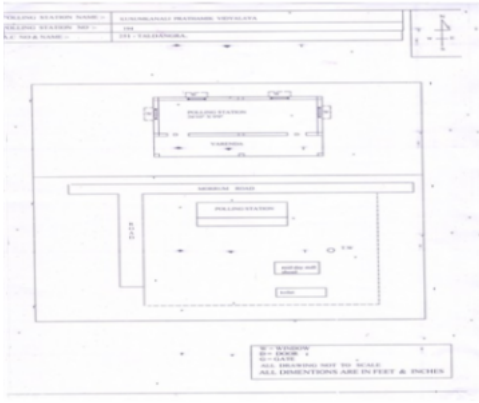

Nazri Naksha