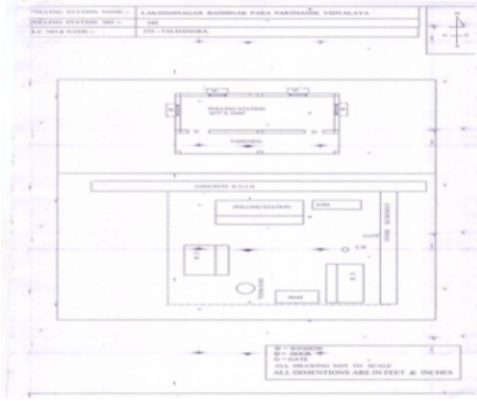

Nazri Naksha