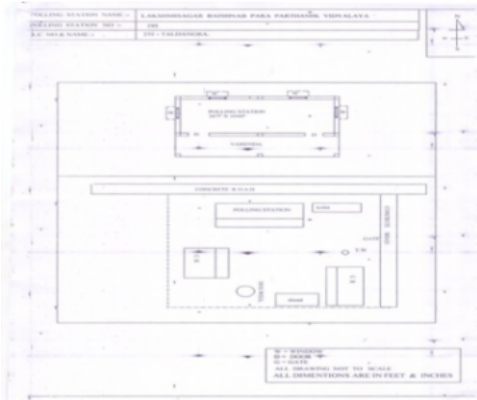

নির্বাচক নিবন্ধন আধিকারিকের স্বাক্ষর

Nazri Naksha

Google Map View

Polling Station Building Front View

Polling Station Front View

Cad View

Key MAP View

1 নাম : বাদল কুচল্যান পিতার নাম: কিঙ্কর কুচল্যান বাড়ির নং : n0012 বয়স : 59 লিঙ্গ : পুরুষ	DHC2611713 ফটো উপলব্ধ	2 নাম : শিখা কুচল্যান স্বামীর নাম: বাদল কুচল্যান বাড়ির নং : n0012 বয়স : 54 লিঙ্গ : মহিলা	DHC2611721 ফটো উপলব্ধ	3 নাম : মুরলী কুচল্যান পিতার নাম: বাদল কুচল্যান বাড়ির নং : n0012 বয়স : 31 লিঙ্গ : পুরুষ	RTE1383629 ফটো উপলব্ধ
4 নাম : মমতা দাস স্বামীর নাম: কান্তিক দাস বাড়ির নং : n0012 বয়স : 47 লিঙ্গ : মহিলা	DHC1576552 ফটো উপলব্ধ	5 নাম : গোবিন্দ দাস পিতার নাম: নন্দলাল দাস বাড়ির নং : এন0012 বয়স : 48 লিঙ্গ : পুরুষ	DHC1980036 ফটো উপলব্ধ	6 নাম : উমা দাস স্বামীর নাম: গোবিন্দ দাস বাড়ির নং : এন0012 বয়স : 37 লিঙ্গ : মহিলা	DHC2738961 ফটো উপলব্ধ
7 নাম : সঞ্জীব রাউৎ পিতার নাম: গোরচাঁদ রাউৎ বাড়ির নং : এন0012 বয়স : 45 লিঙ্গ : পুরুষ	DHC1977586 ফটো উপলব্ধ	8 নাম : কুমা রাউৎ স্বামীর নাম: সঞ্জীব রাউৎ বাড়ির নং : এন0012 বয়স : 32 লিঙ্গ : মহিলা	RTE1384981 ফটো উপলব্ধ	9 নাম : লালমোহন কর্মকার পিতার নাম: বংশীবদন কর্মকার বাড়ির নং : n0067 বয়স : 44 লিঙ্গ : পুরুষ	DHC2611523 ফটো উপলব্ধ
10 নাম : প্রতিভা কর্মকার পিতার নাম: দীপঙ্কর কর্মকার বাড়ির নং : এন0144 বয়স : 24 লিঙ্গ : মহিলা	RTE2098523 ফটো উপলব্ধ	11 নাম : দীপঙ্কর কর্মকার পিতার নাম: যুধিষ্ঠির কর্মকার বাড়ির নং : n0144 বয়স : 51 লিঙ্গ : পুরুষ	RTE2075190 ফটো উপলব্ধ	12 নাম : দীপক কর্মকার পিতার নাম: গুরুপদ কর্মকার বাড়ির নং : এন0067 বয়স : 22 লিঙ্গ : পুরুষ	RTE2183358 ফটো উপলব্ধ
13 নাম : মৌ কর্মকার স্বামীর নাম: কুন্তিবাস কর্মকার বাড়ির নং : n0067 বয়স : 29 লিঙ্গ : মহিলা	RTE1730258 ফটো উপলব্ধ	14 নাম : সুখমা কর্মকার স্বামীর নাম: আনন্দ কর্মকার বাড়ির নং : n0218 বয়স : 33 লিঙ্গ : মহিলা	RTE1660893 ফটো উপলব্ধ	15 নাম : বংশী কর্মকার পিতার নাম: অক্ষয় কর্মকার বাড়ির নং : n0067 বয়স : 81 লিঙ্গ : পুরুষ	WB/36/244/165207 ফটো উপলব্ধ
16 নাম : সন্ধ্যারানী কর্মকার স্বামীর নাম: বংশী কর্মকার বাড়ির নং : n0067 বয়স : 74 লিঙ্গ : মহিলা	DHC2611507 ফটো উপলব্ধ	17 নাম : বালিকা কর্মকার স্বামীর নাম: পদালোচন কর্মকার বাড়ির নং : n0067 বয়স : 61 লিঙ্গ : মহিলা	DHC2611499 ফটো উপলব্ধ	18 নাম : কুন্তিবাস কর্মকার পিতার নাম: পদালোচন কর্মকার বাড়ির নং : n0067 বয়স : 42 লিঙ্গ : পুরুষ	DHC2188068 ফটো উপলব্ধ
19 নাম : গুরুপদ কর্মকার পিতার নাম: সুধীরচন্দ্র কর্মকার বাড়ির নং : n0067 বয়স : 58 লিঙ্গ : পুরুষ	DHC2611515 ফটো উপলব্ধ	20 নাম : লক্ষী কর্মকার স্বামীর নাম: গুরুপদ কর্মকার বাড়ির নং : n0067 বয়স : 51 লিঙ্গ : মহিলা	DHC2531234 ফটো উপলব্ধ	21 নাম : অসিত বরন কর্মকার পিতার নাম: বংশীবদন কর্মকার বাড়ির নং : n0067 বয়স : 48 লিঙ্গ : পুরুষ	DHC2611531 ফটো উপলব্ধ
22 নাম : মধুমিতা কর্মকার স্বামীর নাম: অসিত বরন কর্মকার বাড়ির নং : n0067 বয়স : 36 লিঙ্গ : মহিলা	RTE1494285 ফটো উপলব্ধ	23 নাম : বিষ্ণুপ্রিয়া কর্মকার স্বামীর নাম: লালমোহন কর্মকার বাড়ির নং : n0067 বয়স : 32 লিঙ্গ : মহিলা	RTE1494459 ফটো উপলব্ধ	24 নাম : নীলিমা কর্মকার স্বামীর নাম: দীপঙ্কর কর্মকার বাড়ির নং : n0144 বয়স : 47 লিঙ্গ : মহিলা	DHC1971175 ফটো উপলব্ধ
25 নাম : সুভদ্রা কর্মকার স্বামীর নাম: নিমাই কর্মকার বাড়ির নং : n0218 বয়স : 61 লিঙ্গ : মহিলা	WB/36/244/165231 ফটো উপলব্ধ	26 নাম : আনন্দ কর্মকার পিতার নাম: নিমাই চন্দ্র কর্মকার বাড়ির নং : n0218 বয়স : 36 লিঙ্গ : পুরুষ	DHC2737328 ফটো উপলব্ধ	27 নাম : ফটিক গরাই পিতার নাম: বলরাম গরাই বাড়ির নং : n0189 বয়স : 48 লিঙ্গ : পুরুষ	RTE1916204 ফটো উপলব্ধ
28 নাম : মিঠু গরাই স্বামীর নাম: ফটিক গরাই বাড়ির নং : n0189 বয়স : 42 লিঙ্গ : মহিলা	DHC1973577 ফটো উপলব্ধ	29 নাম : সঞ্জয় গরাই পিতার নাম: আনন্দ গরাই বাড়ির নং : n0235 বয়স : 41 লিঙ্গ : পুরুষ	DHC2285906 ফটো উপলব্ধ	30 নাম : লক্ষনচন্দ্র গরাই পিতার নাম: বিষ্ণুপদ গরাই বাড়ির নং : n0255 বয়স : 63 লিঙ্গ : পুরুষ	DHC2531804 ফটো উপলব্ধ