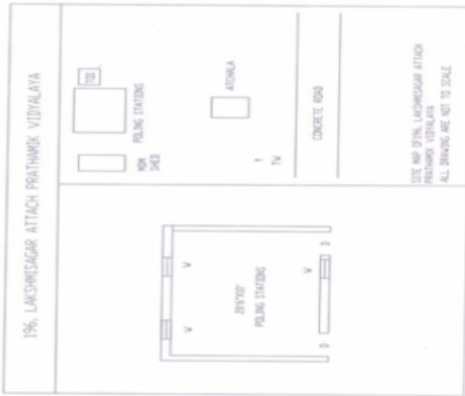

নির্বাচক নিবন্ধন আধিকারিকের স্বাক্ষর

Nazri Naksha

Google Map View

Polling Station Building Front View

Polling Station Front View

Cad View

Key MAP View

বিধানসভা নির্বাচনক্ষেত্রের নং, নাম : 251-ভালভাংরা  
ভাগ নং, নাম : 1-লক্ষ্মীসাগর (আংশিক)